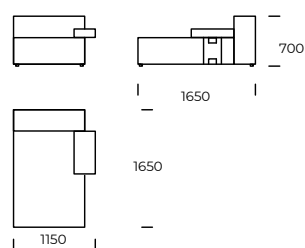

HEX

SIEDZISKO 1

SIEDZISKO 2

SIEDZISKO 3

SOFA 1

SOFA 2

SOFA 3

SZEZLONG 1

SZEZLONG 2

Wymiary techniczne HEX (mm)					
1	Wysokość całkowita	700	5	Głębokość całkowita	990
2	Wysokość siedziska	400	6	Głębokość siedziska	690
3	Wysokość podłokietnika	520	7	Wysokość nóżek	25
4	Szerokość podłokietnika	300	8	Głębokość całkowita - szezlong	1500/1650
				Głębokość siedziska - szezlong	1200/1350