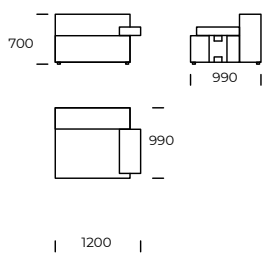

HEX

SIEDZISKO 1

SIEDZISKO 2

SIEDZISKO 3

SOFA 1

SOFA 2

SOFA 3

SZEZLONG 1

SZEZLONG 2

Wymiary techniczne HEX (mm)					
1	Wysokość całkowita	700	5	Głębokość całkowita	990
2	Wysokość siedziska	400	6	Głębokość siedziska	690
3	Wysokość podłokietnika	520	7	Wysokość nóżek	25
4	Szerokość podłokietnika	300	8	Głębokość całkowita - szezlong	1500/1650
				Głębokość siedziska - szezlong	1200/1350