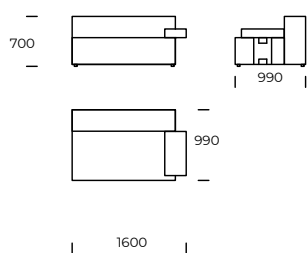

HEX

SIEDZISKO 1

SIEDZISKO 2

SIEDZISKO 3

SOFA 1

SOFA 2

SOFA 3

SZEZLONG 1

SZEZLONG 2

Wymiary techniczne HEX (mm)					
1	Wysokość całkowita	700	5	Głębokość całkowita	990
2	Wysokość siedziska	400	6	Głębokość siedziska	690
3	Wysokość podłokietnika	520	7	Wysokość nóżek	25
4	Szerokość podłokietnika	300	8	Głębokość całkowita - szezlong	1500/1650
				Głębokość siedziska - szezlong	1200/1350