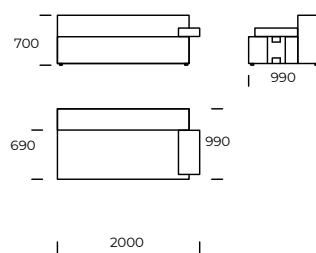

HEX

SIEDZISKO 1

SIEDZISKO 2

SIEDZISKO 3

SOFA 1

SOFA 2

SOFA 3

SZEZLONG 1

SZEZLONG 2

Wymiary techniczne HEX (mm)					
1	Wysokość całkowita	700	5	Głębokość całkowita	990
2	Wysokość siedziska	400	6	Głębokość siedziska	690
3	Wysokość podłokietnika	520	7	Wysokość nóżek	25
4	Szerokość podłokietnika	300	8	Głębokość całkowita - szezlong	1500/1650
				Głębokość siedziska - szezlong	1200/1350