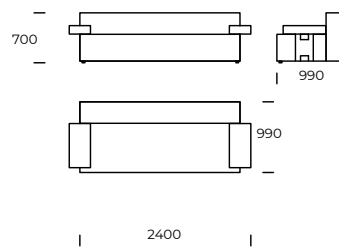

HEX

SIEDZISKO 1

SIEDZISKO 2

SIEDZISKO 3

SOFA 1

SOFA 2

SOFA 3

SZEZLONG 1

SZEZLONG 2

Wymiary techniczne HEX (mm)					
1	Wysokość całkowita	700	5	Głębokość całkowita	990
2	Wysokość siedziska	400	6	Głębokość siedziska	690
3	Wysokość podłokietnika	520	7	Wysokość nóżek	25
4	Szerokość podłokietnika	300	8	Głębokość całkowita - szezlong	1500/1650
				Głębokość siedziska - szezlong	1200/1350