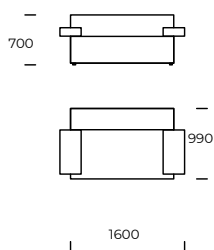

HEX

SIEDZISKO 1

SIEDZISKO 2

SIEDZISKO 3

SOFA 1

SOFA 2

SOFA 3

SZEZLONG 1

SZEZLONG 2

Wymiary techniczne HEX (mm)					
1	Wysokość całkowita	700	5	Głębokość całkowita	990
2	Wysokość siedziska	400	6	Głębokość siedziska	690
3	Wysokość podłokietnika	520	7	Wysokość nóżek	25
4	Szerokość podłokietnika	300	8	Głębokość całkowita - szezlong	1500/1650
				Głębokość siedziska - szezlong	1200/1350