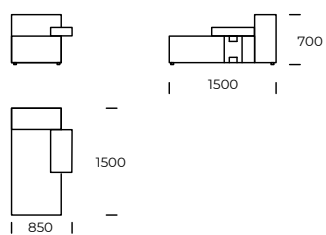

HEX

SIEDZISKO 1

SIEDZISKO 2

SIEDZISKO 3

SOFA 1

SOFA 2

SOFA 3

SZEZLONG 1

SZEZLONG 2

Wymiary techniczne HEX (mm)					
1	Wysokość całkowita	700	5	Głębokość całkowita	990
2	Wysokość siedziska	400	6	Głębokość siedziska	690
3	Wysokość podłokietnika	520	7	Wysokość nóżek	25
4	Szerokość podłokietnika	300	8	Głębokość całkowita - szezlong	1500/1650
				Głębokość siedziska - szezlong	1200/1350