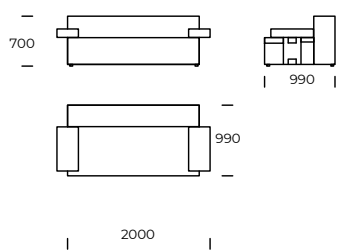

HEX

SIEDZISKO 1

SIEDZISKO 2

SIEDZISKO 3

SOFA 1

SOFA 2

SOFA 3

SZEZLONG 1

SZEZLONG 2

Wymiary techniczne HEX (mm)					
1	Wysokość całkowita	700	5	Głębokość całkowita	990
2	Wysokość siedziska	400	6	Głębokość siedziska	690
3	Wysokość podłokietnika	520	7	Wysokość nóżek	25
4	Szerokość podłokietnika	300	8	Głębokość całkowita - szezlong	1500/1650
				Głębokość siedziska - szezlong	1200/1350