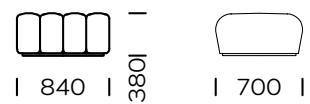

Technical information (mm)					
1	Total height	850	4	Armrest width	270
2	Seat height	380	5	Seat module width	210
3	Total depth	1100	6	Seat depth	730

**Sofa 1**

**Sofa 2**

Sofa 1

Sofa 2

**Armchair**

**Pouf**