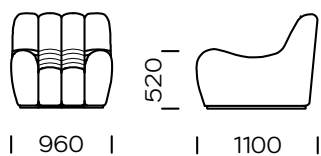

Technical information (mm)					
1	Total height	850	4	Armrest width	270
2	Seat height	380	5	Seat module width	210
3	Total depth	1100	6	Seat depth	730

**Sofa 1**

**Sofa 2**

Sofa 1

Sofa 2

**Armchair**

**Pouf**