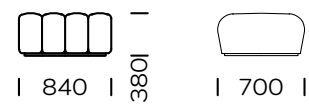

nobonobo®

Dimensions (mm)					
1	Hauteur totale	850	4	Largeur de l'accoudoir	270
2	Hauteur de l'assise	380	5	Largeur du module d'assise	210
3	Profondeur totale	1100	6	Profondeur de l'assise	730

Canapé 1

Sofa 1

Canapé 2

Sofa 2

Foussin

Pouf

Coussin