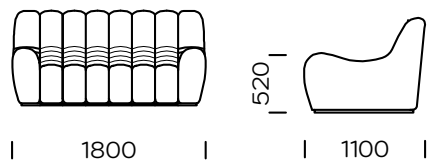

Dimensions (mm)					
1	Hauteur totale	850	4	Largeur de l'accoudoir	270
2	Hauteur de l'assise	380	5	Largeur du module d'assise	210
3	Profondeur totale	1100	6	Profondeur de l'assise	730

Canapé 1

Sofa 1