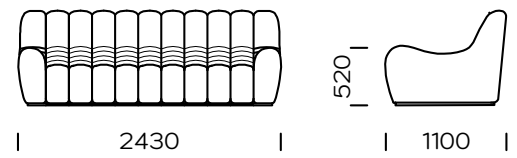

Canapé 2

Sofa 2