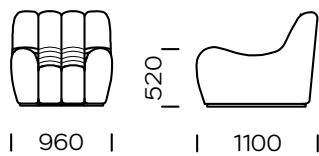

nobonobo®

Dimensions (mm)					
1	Hauteur totale	850	4	Largeur de l'accoudoir	270
2	Hauteur de l'assise	380	5	Largeur du module d'assise	210
3	Profondeur totale	1100	6	Profondeur de l'assise	730

Canapé 1

Sofa 1

Canapé 2

Sofa 2

Foussin

Pouf

Coussin