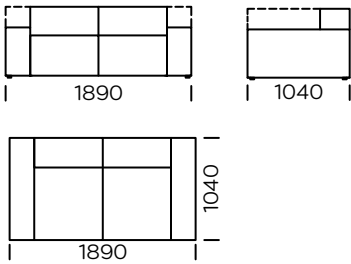

Technical information (mm)					
1	Total height	700	4	Armrest width	250
2	Seat height	430	5	Total depth	1040
3	Armrest height - Low Armrest - Hight Armrest	490	6	Seat depth	650-700
		700	7	Legs height	20

Sofa 1