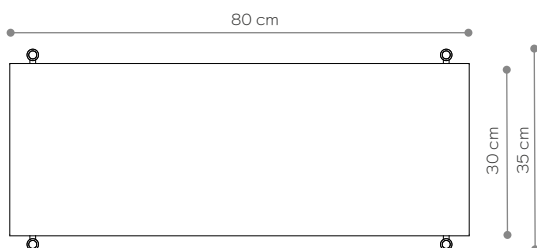

BAMBA

Kwietnik 01

WYMIARY

Wysokość	26 cm
Szerokość	80 cm
Głębokość	35 cm

ELEMENTY

noga 16 cm	4x
noga 26 cm	0x
noga 36 cm	0x
półka drewniana	0x
półka stalowa	1x
nakrętka górna	4x
stópka	4x
mocowanie ścienne	2x

Konsola 03

WYMIARY

Wysokość	66 cm
Szerokość	152 cm
Głębokość	35 cm

ELEMENTY

noga 16 cm	8x
noga 26 cm	0x
noga 36 cm	4x
półka drewniana	2x
półka stalowa	1x
nakrętka górna	6x
stópka	6x
mocowanie ściennie	3x

półka - rzut
shelf - top view

Konsola 04

WYMIARY

Wysokość	66 cm
Szerokość	152 cm
Głębokość	35 cm

ELEMENTY

noga 16 cm	8x
noga 26 cm	0x
noga 36 cm	4x
półka drewniana	3x
półka stalowa	0x
nakrętka górna	6x
stópka	6x
mocowanie ściennie	3x

półka - rzut
shelf - top view

WYMIARY

Wysokość	96 cm
Szerokość	80 cm
Głębokość	35 cm

ELEMENTY

noga 16 cm	4x
noga 26 cm	4x
noga 36 cm	4x
półka drewniana	2x
półka stalowa	1x
nakrętka górna	4x
stópka	4x
mocowanie ścienne	2x

półka - rzut

WYKOŃCZENIE