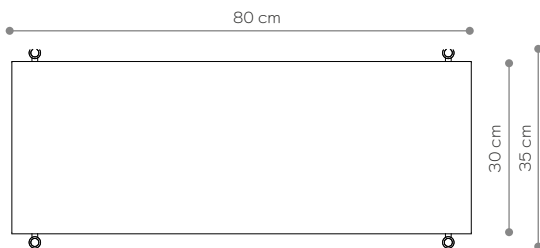

BAMBA

Kwietnik 01

WYMIARY

Wysokość	26 cm
Szerokość	80 cm
Głębokość	35 cm

ELEMENTY

noga 16 cm	4x
noga 26 cm	0x
noga 36 cm	0x
półka drewniana	0x
półka stalowa	1x
nakrętka górna	4x
stópka	4x
mocowanie ścienne	2x

WYMIARY

Wysokość	66 cm
Szerokość	224 cm
Głębokość	35 cm

ELEMENTY

noga 16 cm	16x
noga 26 cm	0x
noga 36 cm	4x
półka drewniana	3x
półka stalowa	2x
nakrętka górna	8x
stópka	8x
mocowanie ścienne	4x

półka - rzut