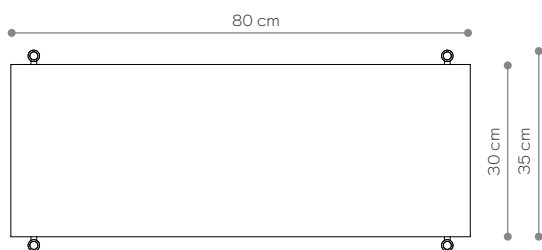

półka - rzut

WYKOŃCZENIE