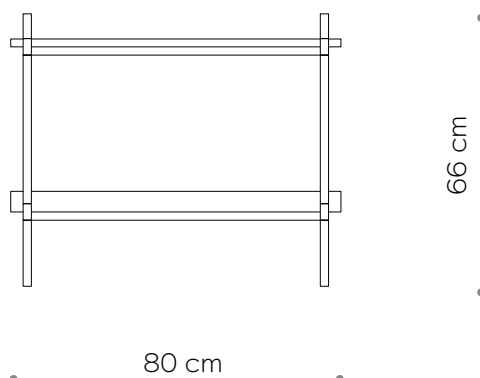

BAMBA

Kwietnik 01

WYMIARY

Wysokość	26 cm
Szerokość	80 cm
Głębokość	35 cm

ELEMENTY

noga 16 cm	4x
noga 26 cm	0x
noga 36 cm	0x
półka drewniana	0x
półka stalowa	1x
nakrętka górna	4x
stópka	4x
mocowanie ścienne	2x

Wysokość	66 cm
Szerokość	80 cm
Głębokość	35 cm

ELEMENTY

noga 16 cm	4x
noga 26 cm	0x
noga 36 cm	4x
półka drewniana	0x
półka stalowa	2x
nakrętka górna	4x
stópka	4x
mocowanie ścienne	2x

półka - rzut

półka stalowa - widok boczny

czarny matowy
RAL 9005

Konsola 01

WYMIARY

Wysokość	66 cm
Szerokość	80 cm
Głębokość	35 cm

ELEMENTY

noga 16 cm	4x
noga 26 cm	0x
noga 36 cm	4x
półka drewniana	2x
półka stalowa	0x
nakrętka górna	4x
stópka	4x
mocowanie ścienne	2x

Konsola 02

WYMIARY

Wysokość	66 cm
Szerokość	80 cm
Głębokość	35 cm

ELEMENTY

noga 16 cm	4x
noga 26 cm	0x
noga 36 cm	4x
półka drewniana	1x
półka stalowa	1x
nakrętka górna	4x
stópka	4x
mocowanie ścienne	2x

półka - rzut