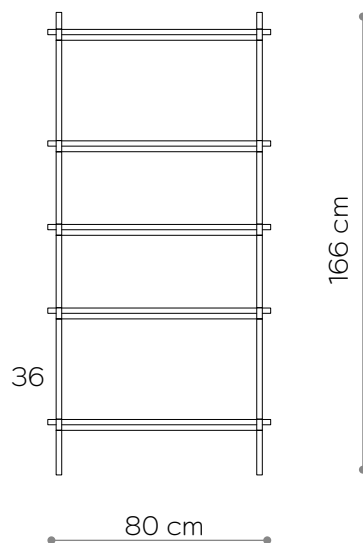

Wysokość	66 cm
Szerokość	80 cm
Głębokość	35 cm

ELEMENTY

noga 16 cm	4x
noga 26 cm	0x
noga 36 cm	4x
półka drewniana	0x
półka stalowa	2x
nakrętka górna	4x
stópka	4x
mocowanie ścienne	2x

półka - rzut

półka stalowa - widok boczny

Regał O2

WYMIARY

Wysokość	146 cm
Szerokość	80 cm
Głębokość	35 cm

ELEMENTY

noga 16 cm	4x
noga 26 cm	0x
noga 36 cm	12x
półka drewniana	2x
półka stalowa	2x
nakrętka górna	4x
stópka	4x
mocowanie ściennie	2x

półka - rzut

Regał 03

WYMIARY

Wysokość	146 cm
Szerokość	80 cm
Głębokość	35 cm

ELEMENTY

noga 16 cm	4x
noga 26 cm	0x
noga 36 cm	12x
półka drewniana	0x
półka stalowa	4x
nakrętka górna	4x
stópka	4x
mocowanie ściennie	2x

półka - rzut

półka stalowa - widok boczny

WYKOŃCZENIE

biały matowy
RAL 9003

czarny-brąz
RAL 8022

czarny matowy
RAL 9005

Regał O4

WYMIARY

Wysokość	166 cm
Szerokość	80 cm
Głębokość	35 cm