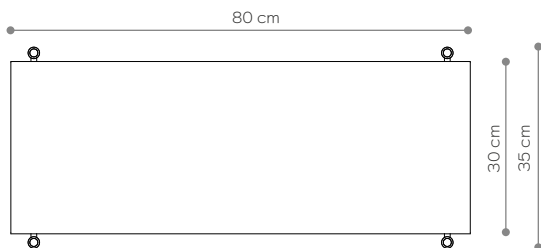

BAMBA

Kwietnik 01

WYMIARY

Wysokość	26 cm
Szerokość	80 cm
Głębokość	35 cm

ELEMENTY

noga 16 cm	4x
noga 26 cm	0x
noga 36 cm	0x
półka drewniana	0x
półka stalowa	1x
nakrętka górna	4x
stópka	4x
mocowanie ścienne	2x

Konsola 04

WYMIARY

Wysokość	66 cm
Szerokość	152 cm
Głębokość	35 cm

ELEMENTY

noga 16 cm	8x
noga 26 cm	0x
noga 36 cm	4x
półka drewniana	3x
półka stalowa	0x
nakrętka górna	6x
stópka	6x
mocowanie ściennie	3x

półka - rzut
shelf - top view

WYMIARY

Wysokość	96 cm
Szerokość	80 cm
Głębokość	35 cm

ELEMENTY

noga 16 cm	4x
noga 26 cm	4x
noga 36 cm	4x
półka drewniana	2x
półka stalowa	1x
nakrętka górna	4x
stópka	4x
mocowanie ścienne	2x

półka - rzut

WYKOŃCZENIE

WYMIARY

Wysokość	106 cm
Szerokość	80 cm
Głębokość	35 cm

ELEMENTY

noga 16 cm	4x
noga 26 cm	0x
noga 36 cm	8x
półka drewniana	3x
półka stalowa	0x
nakrętka górna	4x
stópka	4x
mocowanie ścienne	2x

półka - rzut