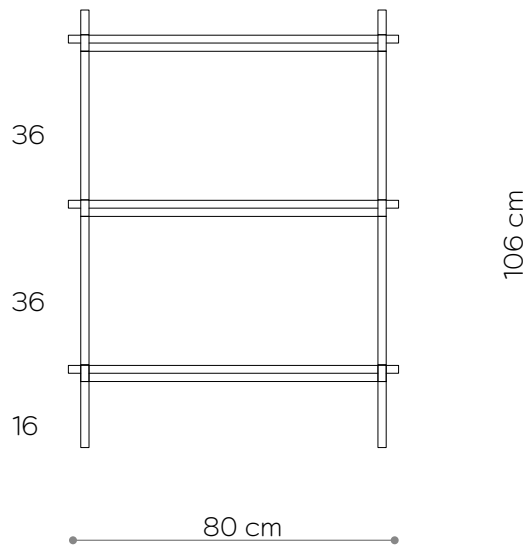

Konsola 04

WYMIARY

Wysokość	66 cm
Szerokość	152 cm
Głębokość	35 cm

ELEMENTY

noga 16 cm	8x
noga 26 cm	0x
noga 36 cm	4x
półka drewniana	3x
półka stalowa	0x
nakrętka górna	6x
stópka	6x
mocowanie ściennie	3x

półka - rzut
shelf - top view

WYMIARY

Wysokość	96 cm
Szerokość	80 cm
Głębokość	35 cm

ELEMENTY

noga 16 cm	4x
noga 26 cm	4x
noga 36 cm	4x
półka drewniana	2x
półka stalowa	1x
nakrętka górna	4x
stópka	4x
mocowanie ścienne	2x

półka - rzut

WYKOŃCZENIE

WYMIARY

Wysokość	106 cm
Szerokość	80 cm
Głębokość	35 cm

ELEMENTY

noga 16 cm	4x
noga 26 cm	0x
noga 36 cm	8x
półka drewniana	3x
półka stalowa	0x
nakrętka górna	4x
stópka	4x
mocowanie ścienne	2x

półka - rzut

WYMIARY

Wysokość	106 cm
Szerokość	152 cm
Głębokość	35 cm

ELEMENTY

noga 16 cm	12x
noga 26 cm	0x
noga 36 cm	8x
półka drewniana	3x
półka stalowa	2x
nakrętka górna	6x
stópka	6x
mocowanie ścienne	3x

półka - rzut
shelf - top view