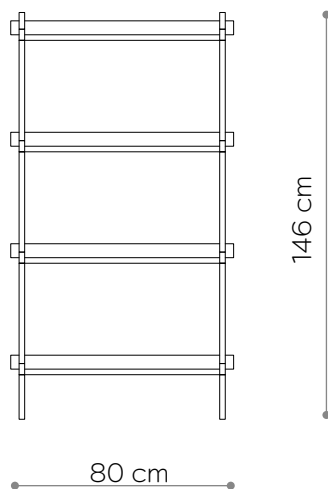

WYMIARY

Wysokość	66 cm
Szerokość	224 cm
Głębokość	35 cm

ELEMENTY

noga 16 cm	16x
noga 26 cm	0x
noga 36 cm	4x
półka drewniana	3x
półka stalowa	2x
nakrętka górna	8x
stópka	8x
mocowanie ścienne	4x

półka - rzut

Konsola 10

WYMIARY

Wysokość	106 cm
Szerokość	224 cm
Głębokość	35 cm

ELEMENTY

noga 16 cm	24x
noga 26 cm	0x
noga 36 cm	8x
półka drewniana	5x
półka stalowa	3x
nakrętka górna	8x
stópka	8x
mocowanie ścienne	4x

Regał O2

WYMIARY

Wysokość	146 cm
Szerokość	80 cm
Głębokość	35 cm

ELEMENTY

noga 16 cm	4x
noga 26 cm	0x
noga 36 cm	12x
półka drewniana	2x
półka stalowa	2x
nakrętka górna	4x
stópka	4x
mocowanie ściennie	2x

półka - rzut

Regał 03

WYMIARY

Wysokość	146 cm
Szerokość	80 cm
Głębokość	35 cm

ELEMENTY

noga 16 cm	4x
noga 26 cm	0x
noga 36 cm	12x
półka drewniana	0x
półka stalowa	4x
nakrętka górna	4x
stópka	4x
mocowanie ściennie	2x

półka - rzut