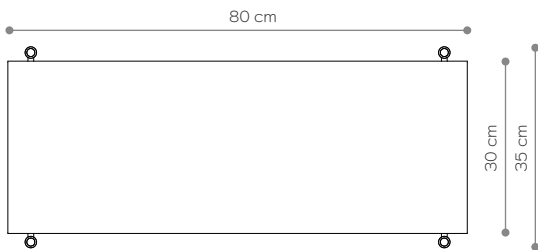

półka - rzut

WYKOŃCZENIE FINISHES