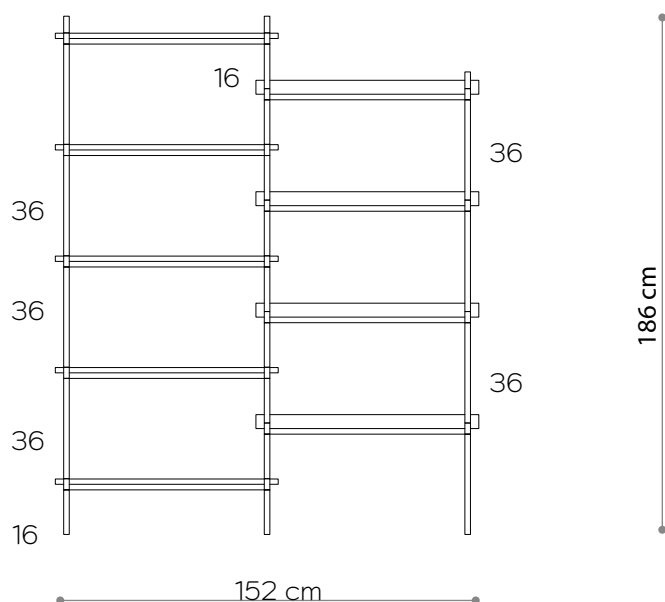

półka drewniana - widok boczny

półka stalowa - widok boczny

biały matowy
RAL 9003

czarny-brąz
RAL 8022

czarny matowy
RAL 9005

Witryna 01

WYMIARY

Wysokość	186 cm
Szerokość	152 cm
Głębokość	35 cm

półka stalowa - widok boczny

biały matowy
RAL 9003

czarny-brąz
RAL 8022

czarny matowy
RAL 9005

Witryna O2

WYMIARY

Wysokość	186 cm
Szerokość	152 cm
Głębokość	35 cm

ELEMENTY

Witryna 05

WYMIARY

Wysokość	206 cm
Szerokość	296 cm
Głębokość	35 cm

ELEMENTY

noga 16 cm	44x
noga 26 cm	0x
noga 36 cm	20x
półka drewniana	11x
półka stalowa	5x
nakrętka górna	10x
stópka	10x
mocowanie ścienne	5x