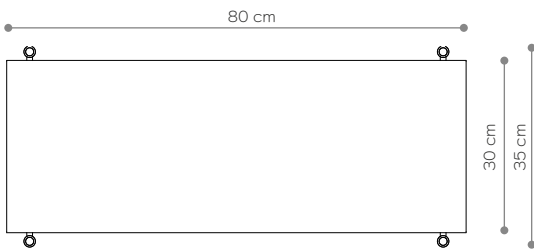

biały matowy
RAL 9003

czarny-brąz
RAL 8022

czarny matowy
RAL 9005

Witryna O3

Wysokość 206 cm
Szerokość 224 cm
Głębokość 35 cm

noga 16 cm 36x
noga 26 cm 0x
noga 36 cm 16x
półka drewniana 9x
półka stalowa 4x
nakrętka górna 8x
stópka 8x
mocowanie ściennie 4x