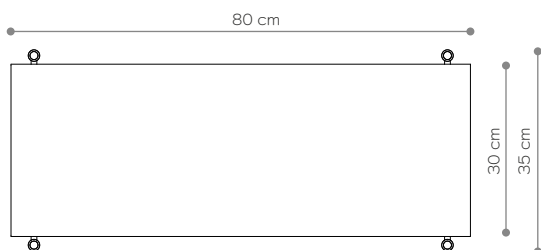

BAMBA

Kwietnik 01

WYMIARY

Wysokość	26 cm
Szerokość	80 cm
Głębokość	35 cm

ELEMENTY

noga 16 cm	4x
noga 26 cm	0x
noga 36 cm	0x
półka drewniana	0x
półka stalowa	1x
nakrętka górna	4x
stópka	4x
mocowanie ścienne	2x

Konsola 02

WYMIARY

Wysokość	66 cm
Szerokość	80 cm
Głębokość	35 cm

ELEMENTY

noga 16 cm	4x
noga 26 cm	0x
noga 36 cm	4x
półka drewniana	1x
półka stalowa	1x
nakrętka górna	4x
stópka	4x
mocowanie ścienne	2x

półka - rzut

Konsola 03

WYMIARY

Wysokość	66 cm
Szerokość	152 cm
Głębokość	35 cm

ELEMENTY

noga 16 cm	8x
noga 26 cm	0x
noga 36 cm	4x
półka drewniana	2x
półka stalowa	1x
nakrętka górna	6x
stópka	6x
mocowanie ściennie	3x

półka - rzut
shelf - top view

Konsola 04

WYMIARY

Wysokość	66 cm
Szerokość	152 cm
Głębokość	35 cm

ELEMENTY

noga 16 cm	8x
noga 26 cm	0x
noga 36 cm	4x
półka drewniana	3x
półka stalowa	0x
nakrętka górna	6x
stópka	6x
mocowanie ściennie	3x

półka - rzut
shelf - top view