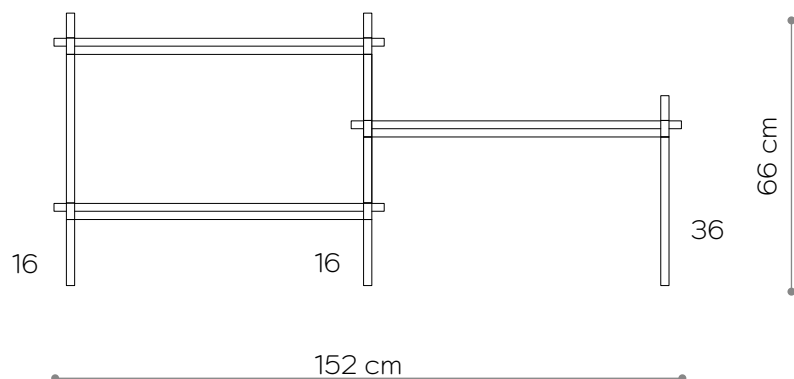

Konsola 02

WYMIARY

Wysokość	66 cm
Szerokość	80 cm
Głębokość	35 cm

ELEMENTY

noga 16 cm	4x
noga 26 cm	0x
noga 36 cm	4x
półka drewniana	1x
półka stalowa	1x
nakrętka górna	4x
stópka	4x
mocowanie ścienne	2x

półka - rzut

Konsola 03

WYMIARY

Wysokość	66 cm
Szerokość	152 cm
Głębokość	35 cm

ELEMENTY

noga 16 cm	8x
noga 26 cm	0x
noga 36 cm	4x
półka drewniana	2x
półka stalowa	1x
nakrętka górna	6x
stópka	6x
mocowanie ściennie	3x

półka - rzut
shelf - top view

Konsola 04

WYMIARY

Wysokość	66 cm
Szerokość	152 cm
Głębokość	35 cm

ELEMENTY

noga 16 cm	8x
noga 26 cm	0x
noga 36 cm	4x
półka drewniana	3x
półka stalowa	0x
nakrętka górna	6x
stópka	6x
mocowanie ściennie	3x

półka - rzut
shelf - top view

WYMIARY

Wysokość	96 cm
Szerokość	80 cm
Głębokość	35 cm

ELEMENTY

noga 16 cm	4x
noga 26 cm	4x
noga 36 cm	4x
półka drewniana	2x
półka stalowa	1x
nakrętka górna	4x
stópka	4x
mocowanie ścienne	2x

półka - rzut

WYKOŃCZENIE