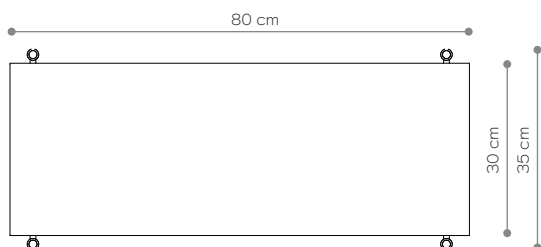

Regał 06

WYMIARY

Wysokość	166 cm
Szerokość	80 cm
Głębokość	35 cm

ELEMENTY

noga 16 cm	4x
noga 26 cm	8x
noga 36 cm	8x
półka drewniana	3x
półka stalowa	2x
nakrętka górna	4x
stópka	4x
mocowanie ścienne	2x

półka - rzut