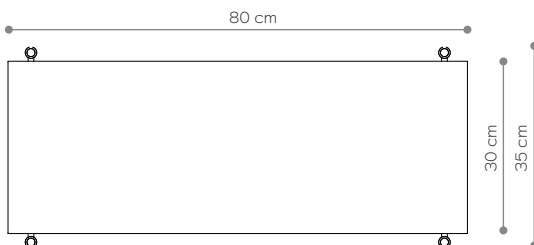

BAMBA

Kwietnik 01

WYMIARY

Wysokość	26 cm
Szerokość	80 cm
Głębokość	35 cm

ELEMENTY

noga 16 cm	4x
noga 26 cm	0x
noga 36 cm	0x
półka drewniana	0x
półka stalowa	1x
nakrętka górna	4x
stópka	4x
mocowanie ścienne	2x

WYMIARY

Wysokość	96 cm
Szerokość	80 cm
Głębokość	35 cm

ELEMENTY

noga 16 cm	4x
noga 26 cm	4x
noga 36 cm	4x
półka drewniana	2x
półka stalowa	1x
nakrętka górna	4x
stópka	4x
mocowanie ścienne	2x

półka - rzut

WYKOŃCZENIE

WYMIARY

Wysokość	106 cm
Szerokość	80 cm
Głębokość	35 cm

ELEMENTY

noga 16 cm	4x
noga 26 cm	0x
noga 36 cm	8x
półka drewniana	3x
półka stalowa	0x
nakrętka górna	4x
stópka	4x
mocowanie ścienne	2x

półka - rzut

WYMIARY

Wysokość	106 cm
Szerokość	152 cm
Głębokość	35 cm

ELEMENTY

noga 16 cm	12x
noga 26 cm	0x
noga 36 cm	8x
półka drewniana	3x
półka stalowa	2x
nakrętka górna	6x
stópka	6x
mocowanie ścienne	3x

półka - rzut
shelf - top view