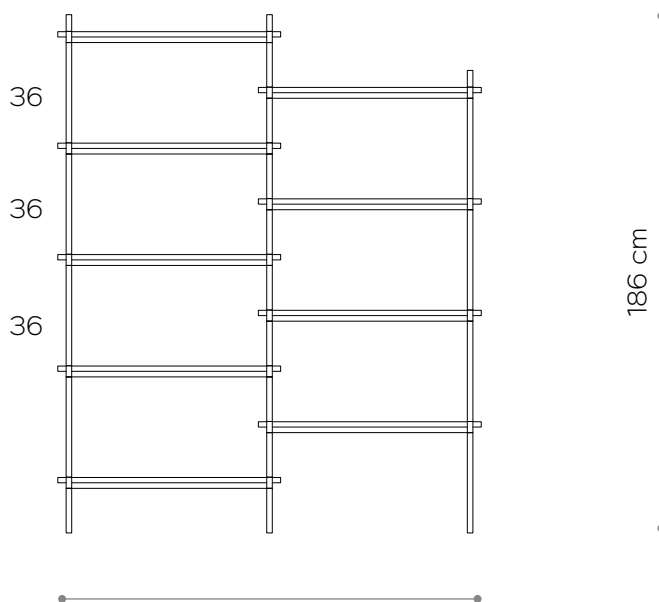

półka stalowa - widok boczny

biały matowy
RAL 9003

czarny-brąz
RAL 8022

czarny matowy
RAL 9005

Witryna O2

WYMIARY

Wysokość	186 cm
Szerokość	152 cm
Głębokość	35 cm

ELEMENTY