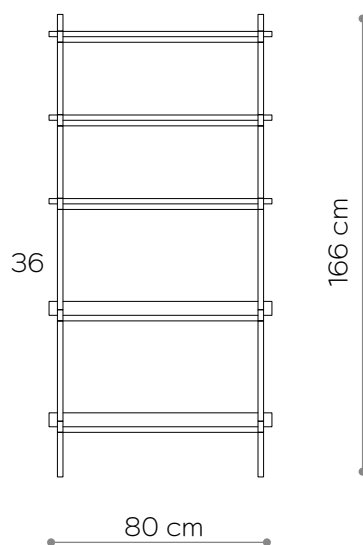

WYMIARY

Wysokość	106 cm
Szerokość	80 cm
Głębokość	35 cm

ELEMENTY

noga 16 cm	4x
noga 26 cm	0x
noga 36 cm	8x
półka drewniana	3x
półka stalowa	0x
nakrętka górna	4x
stópka	4x
mocowanie ścienne	2x

półka - rzut

Regał O2

WYMIARY

Wysokość	146 cm
Szerokość	80 cm
Głębokość	35 cm

ELEMENTY

noga 16 cm	4x
noga 26 cm	0x
noga 36 cm	12x
półka drewniana	2x
półka stalowa	2x
nakrętka górna	4x
stópka	4x
mocowanie ściennie	2x

półka - rzut

biały matowy
RAL 9003

czarny-brąz
RAL 8022

czarny matowy
RAL 9005

Regał 05

WYMIARY

Wysokość	186 cm
Szerokość	80 cm
Głębokość	35 cm

ELEMENTY

noga 16 cm	4x
noga 26 cm	0x
noga 36 cm	16x
półka drewniana	5x
półka stalowa	0x
nakrętka górna	4x
stópka	4x
mocowanie ściennie	2x

Regał 06

WYMIARY

Wysokość	166 cm
Szerokość	80 cm
Głębokość	35 cm

ELEMENTY

noga 16 cm	4x
noga 26 cm	8x
noga 36 cm	8x
półka drewniana	3x
półka stalowa	2x
nakrętka górna	4x
stópka	4x
mocowanie ścienne	2x

półka - rzut