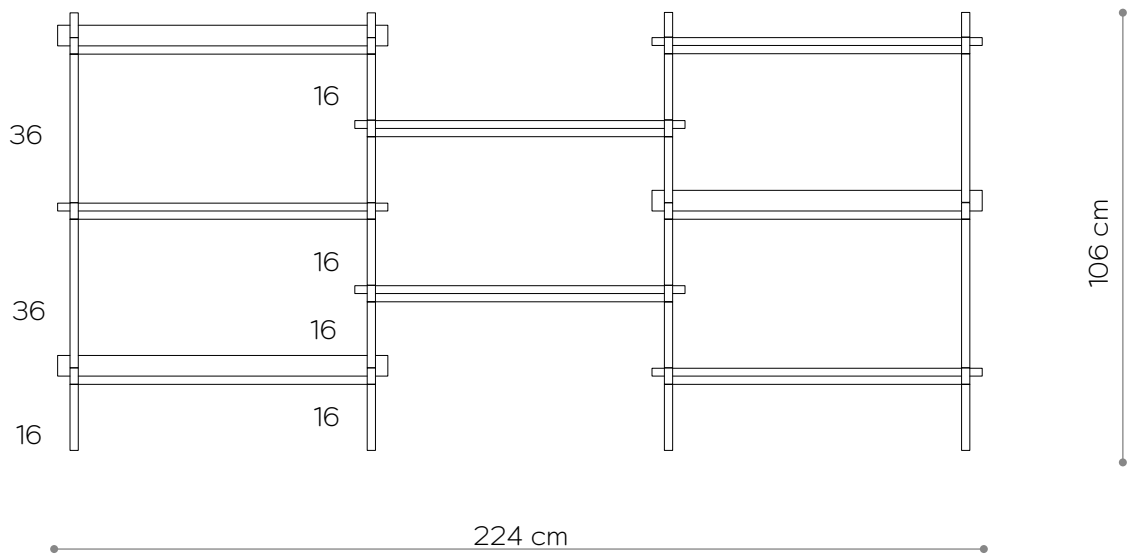

BAMBA

Kwietnik 01

WYMIARY

Wysokość	26 cm
Szerokość	80 cm
Głębokość	35 cm

ELEMENTY

noga 16 cm	4x
noga 26 cm	0x
noga 36 cm	0x
półka drewniana	0x
półka stalowa	1x
nakrętka górna	4x
stópka	4x
mocowanie ścienne	2x

Wysokość	66 cm
Szerokość	80 cm
Głębokość	35 cm

ELEMENTY

noga 16 cm	4x
noga 26 cm	0x
noga 36 cm	4x
półka drewniana	0x
półka stalowa	2x
nakrętka górna	4x
stópka	4x
mocowanie ścienne	2x

półka - rzut

półka stalowa - widok boczny

WYMIARY

Wysokość	66 cm
Szerokość	224 cm
Głębokość	35 cm

ELEMENTY

noga 16 cm	16x
noga 26 cm	0x
noga 36 cm	4x
półka drewniana	3x
półka stalowa	2x
nakrętka górna	8x
stópka	8x
mocowanie ścienne	4x

półka - rzut

Konsola 10

WYMIARY

Wysokość	106 cm
Szerokość	224 cm
Głębokość	35 cm

ELEMENTY

noga 16 cm	24x
noga 26 cm	0x
noga 36 cm	8x
półka drewniana	5x
półka stalowa	3x
nakrętka górna	8x
stópka	8x
mocowanie ścienne	4x