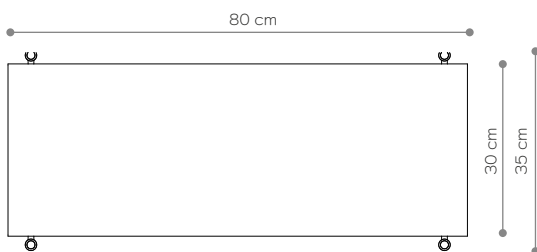

Regał 07

WYMIARY

Wysokość	186 cm
Szerokość	80 cm
Głębokość	35 cm

ELEMENTY

noga 16 cm	4x
noga 26 cm	0x
noga 36 cm	16x
półka drewniana	0x
półka stalowa	5x
nakrętka górna	4x
stópka	4x
mocowanie ściennie	2x

półka - rzut