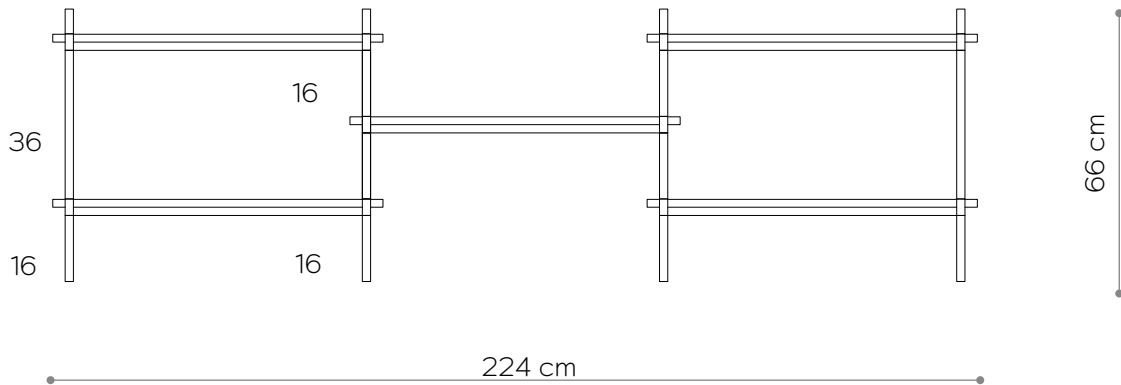

BAMBA

Kwietnik 01

WYMIARY

Wysokość	26 cm
Szerokość	80 cm
Głębokość	35 cm

ELEMENTY

noga 16 cm	4x
noga 26 cm	0x
noga 36 cm	0x
półka drewniana	0x
półka stalowa	1x
nakrętka górna	4x
stópka	4x
mocowanie ścienne	2x

WYMIARY

Wysokość	106 cm
Szerokość	80 cm
Głębokość	35 cm

ELEMENTY

noga 16 cm	4x
noga 26 cm	0x
noga 36 cm	8x
półka drewniana	3x
półka stalowa	0x
nakrętka górna	4x
stópka	4x
mocowanie ścienne	2x

półka - rzut

WYMIARY

Wysokość	106 cm
Szerokość	152 cm
Głębokość	35 cm

ELEMENTY

noga 16 cm	12x
noga 26 cm	0x
noga 36 cm	8x
półka drewniana	3x
półka stalowa	2x
nakrętka górna	6x
stópka	6x
mocowanie ścienne	3x

półka - rzut
shelf - top view

Konsola 08

WYMIARY

Wysokość	66 cm
Szerokość	224 cm
Głębokość	35 cm

ELEMENTY

noga 16 cm	16x
noga 26 cm	0x
noga 36 cm	4x
półka drewniana	5x
półka stalowa	0x
nakrętka górna	8x
stópka	8x
mocowanie ścienne	4x

półka - rzut