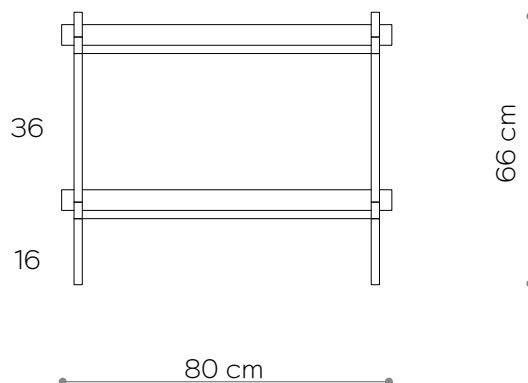

BAMBA

Kwietnik 01

WYMIARY

Wysokość	26 cm
Szerokość	80 cm
Głębokość	35 cm

ELEMENTY

noga 16 cm	4x
noga 26 cm	0x
noga 36 cm	0x
półka drewniana	0x
półka stalowa	1x
nakrętka górna	4x
stópka	4x
mocowanie ścienne	2x

półka - rzut

półka stalowa - widok boczny

WYKOŃCZENIE

biały matowy
RAL 9003

czarny-brąz
RAL 8022

czarny matowy
RAL 9005

Kwietnik 02

WYMIARY

Wysokość	66 cm
Szerokość	80 cm
Głębokość	35 cm

ELEMENTY

noga 16 cm	4x
noga 26 cm	0x
noga 36 cm	4x
półka drewniana	0x
półka stalowa	2x
nakrętka górna	4x
stópka	4x
mocowanie ścienne	2x

półka - rzut

półka stalowa - widok boczny

Konsola 02

WYMIARY

Wysokość	66 cm
Szerokość	80 cm
Głębokość	35 cm

ELEMENTY

noga 16 cm	4x
noga 26 cm	0x
noga 36 cm	4x
półka drewniana	1x
półka stalowa	1x
nakrętka górna	4x
stópka	4x
mocowanie ścienne	2x

półka - rzut