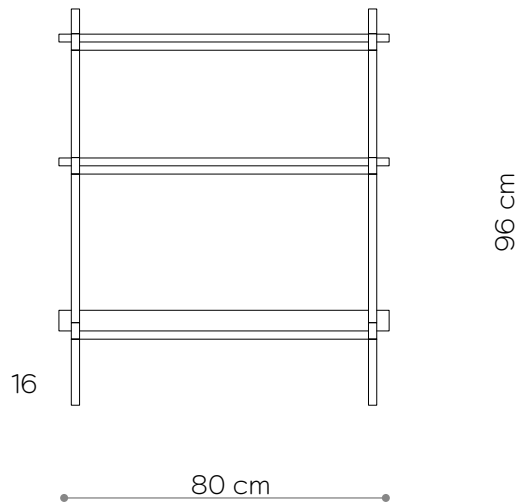

Wysokość	66 cm
Szerokość	80 cm
Głębokość	35 cm

ELEMENTY

noga 16 cm	4x
noga 26 cm	0x
noga 36 cm	4x
półka drewniana	0x
półka stalowa	2x
nakrętka górna	4x
stópka	4x
mocowanie ścienne	2x

półka - rzut

półka stalowa - widok boczny

Konsola 04

WYMIARY

Wysokość	66 cm
Szerokość	152 cm
Głębokość	35 cm

ELEMENTY

noga 16 cm	8x
noga 26 cm	0x
noga 36 cm	4x
półka drewniana	3x
półka stalowa	0x
nakrętka górna	6x
stópka	6x
mocowanie ściennie	3x

półka - rzut
shelf - top view

WYMIARY

Wysokość	96 cm
Szerokość	80 cm
Głębokość	35 cm

ELEMENTY

noga 16 cm	4x
noga 26 cm	4x
noga 36 cm	4x
półka drewniana	2x
półka stalowa	1x
nakrętka górna	4x
stópka	4x
mocowanie ścienne	2x

półka - rzut

WYKOŃCZENIE

WYMIARY

Wysokość	106 cm
Szerokość	80 cm
Głębokość	35 cm

ELEMENTY

noga 16 cm	4x
noga 26 cm	0x
noga 36 cm	8x
półka drewniana	3x
półka stalowa	0x
nakrętka górna	4x
stópka	4x
mocowanie ścienne	2x

półka - rzut