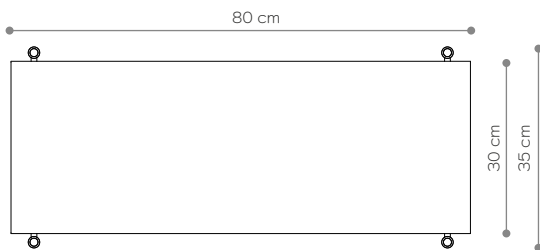

BAMBA

Kwietnik 01

WYMIARY

Wysokość	26 cm
Szerokość	80 cm
Głębokość	35 cm

ELEMENTY

noga 16 cm	4x
noga 26 cm	0x
noga 36 cm	0x
półka drewniana	0x
półka stalowa	1x
nakrętka górna	4x
stópka	4x
mocowanie ścienne	2x

Wysokość	66 cm
Szerokość	80 cm
Głębokość	35 cm

ELEMENTY

noga 16 cm	4x
noga 26 cm	0x
noga 36 cm	4x
półka drewniana	0x
półka stalowa	2x
nakrętka górna	4x
stópka	4x
mocowanie ścienne	2x

półka - rzut

półka stalowa - widok boczny

WYMIARY

Wysokość	66 cm
Szerokość	224 cm
Głębokość	35 cm

ELEMENTY

noga 16 cm	16x
noga 26 cm	0x
noga 36 cm	4x
półka drewniana	3x
półka stalowa	2x
nakrętka górna	8x
stópka	8x
mocowanie ścienne	4x

półka - rzut

Konsola 10

WYMIARY

Wysokość	106 cm
Szerokość	224 cm
Głębokość	35 cm

ELEMENTY

noga 16 cm	24x
noga 26 cm	0x
noga 36 cm	8x
półka drewniana	5x
półka stalowa	3x
nakrętka górna	8x
stópka	8x
mocowanie ścienne	4x