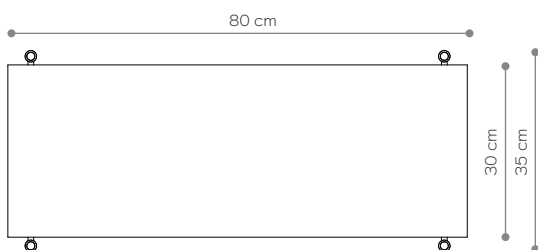

BAMBA

Kwietnik 01

WYMIARY

Wysokość	26 cm
Szerokość	80 cm
Głębokość	35 cm

ELEMENTY

noga 16 cm	4x
noga 26 cm	0x
noga 36 cm	0x
półka drewniana	0x
półka stalowa	1x
nakrętka górna	4x
stópka	4x
mocowanie ścienne	2x

półka - rzut

półka stalowa - widok boczny

WYKOŃCZENIE

biały matowy
RAL 9003

czarny-brąz
RAL 8022

czarny matowy
RAL 9005

Kwietnik 02

WYMIARY

Wysokość	66 cm
Szerokość	80 cm
Głębokość	35 cm

ELEMENTY

noga 16 cm	4x
noga 26 cm	0x
noga 36 cm	4x
półka drewniana	0x
półka stalowa	2x
nakrętka górna	4x
stópka	4x
mocowanie ścienne	2x

półka - rzut

półka stalowa - widok boczny

Konsola 02

WYMIARY

Wysokość	66 cm
Szerokość	80 cm
Głębokość	35 cm

ELEMENTY

noga 16 cm	4x
noga 26 cm	0x
noga 36 cm	4x
półka drewniana	1x
półka stalowa	1x
nakrętka górna	4x
stópka	4x
mocowanie ścienne	2x

półka - rzut