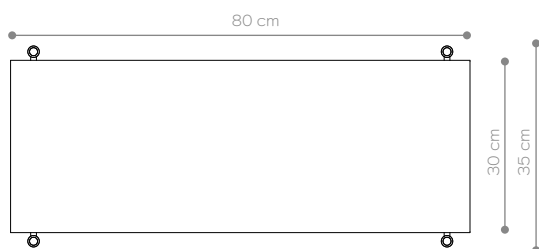

BAMBA

Kwietnik 01

WYMIARY

Wysokość	26 cm
Szerokość	80 cm
Głębokość	35 cm

ELEMENTY

noga 16 cm	4x
noga 26 cm	0x
noga 36 cm	0x
półka drewniana	0x
półka stalowa	1x
nakrętka górna	4x
stópka	4x
mocowanie ścienne	2x

Wysokość	66 cm
Szerokość	80 cm
Głębokość	35 cm

ELEMENTY

noga 16 cm	4x
noga 26 cm	0x
noga 36 cm	4x
półka drewniana	0x
półka stalowa	2x
nakrętka górna	4x
stópka	4x
mocowanie ścienne	2x

półka - rzut

półka stalowa - widok boczny

Konsola 10

WYMIARY

Wysokość	106 cm
Szerokość	224 cm
Głębokość	35 cm

ELEMENTY

noga 16 cm	24x
noga 26 cm	0x
noga 36 cm	8x
półka drewniana	5x
półka stalowa	3x
nakrętka górna	8x
stópka	8x
mocowanie ścienne	4x

czarny matowy
RAL 9005

Regał 01

WYMIARY

Wysokość	146 cm
Szerokość	80 cm
Głębokość	35 cm

ELEMENTY

noga 16 cm	4x
noga 26 cm	0x
noga 36 cm	12x
półka drewniana	4x
półka stalowa	0x
nakrętka górna	4x
stópka	4x
mocowanie ścienne	2x