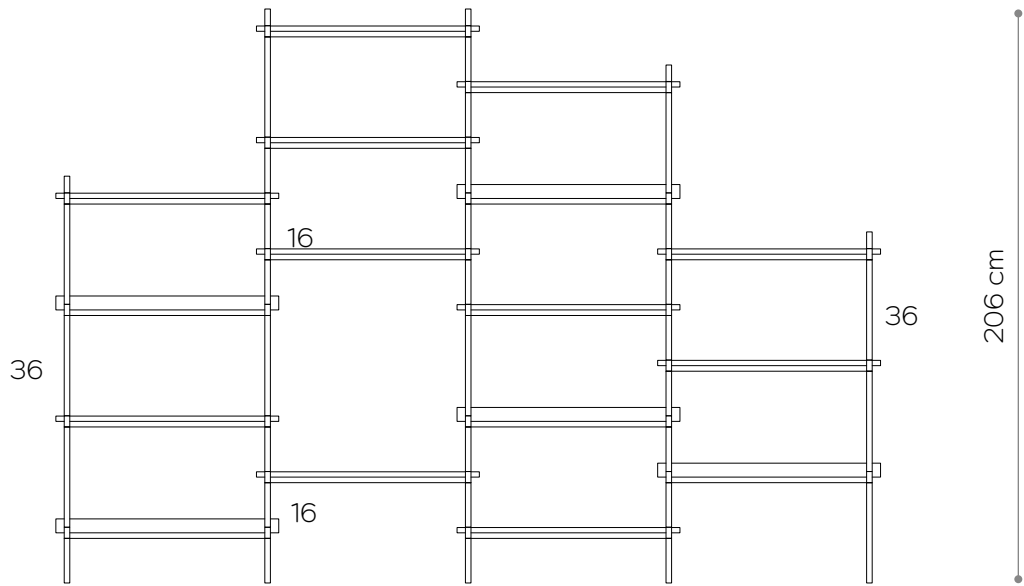

Witryna 05

WYMIARY

Wysokość	206 cm
Szerokość	296 cm
Głębokość	35 cm

ELEMENTY

noga 16 cm	44x
noga 26 cm	0x
noga 36 cm	20x
półka drewniana	11x
półka stalowa	5x
nakrętka górna	10x
stópka	10x
mocowanie ścienne	5x