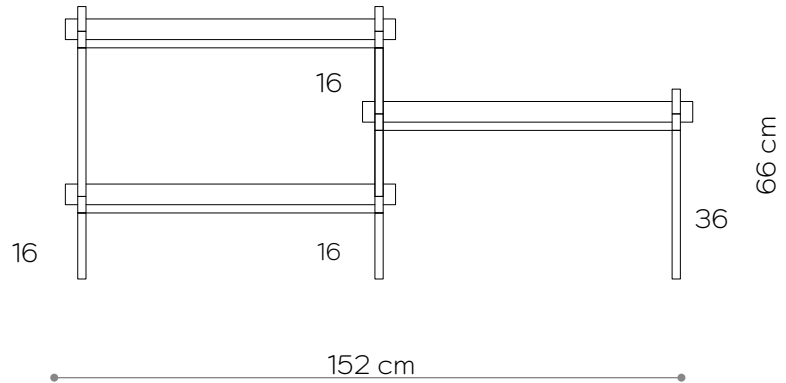

Kwietnik 03

WYMIARY

Wysokość	66 cm
Szerokość	152 cm
Głębokość	35 cm

ELEMENTY

noga 16 cm	8x
noga 26 cm	0x
noga 36 cm	4x
półka drewniana	0x
półka stalowa	3x
nakrętka górna	6x
stópka	6x
mocowanie ścienne	3x