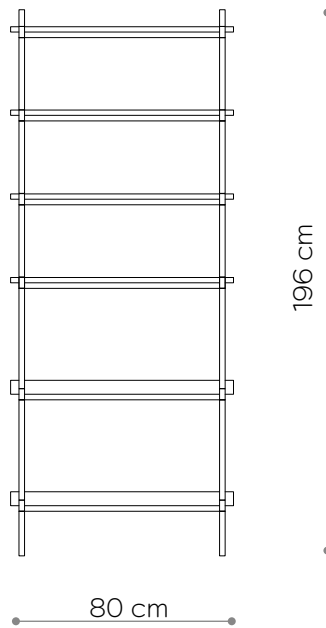

Regał 06

WYMIARY

Wysokość	166 cm
Szerokość	80 cm
Głębokość	35 cm

ELEMENTY

noga 16 cm	4x
noga 26 cm	8x
noga 36 cm	8x
półka drewniana	3x
półka stalowa	2x
nakrętka górna	4x
stópka	4x
mocowanie ścienne	2x

półka - rzut

Regał 07

WYMIARY

Wysokość	186 cm
Szerokość	80 cm
Głębokość	35 cm

ELEMENTY

noga 16 cm	4x
noga 26 cm	0x
noga 36 cm	16x
półka drewniana	0x
półka stalowa	5x
nakrętka górna	4x
stópka	4x
mocowanie ściennie	2x

półka - rzut

półka stalowa - widok boczny

WYKOŃCZENIE

biały matowy
RAL 9003

czarny-brąz
RAL 8022

czarny matowy
RAL 9005

Regał 08

WYMIARY

Wysokość	196 cm
Szerokość	80 cm
Głębokość	35 cm

półka drewniana - widok boczny

półka stalowa - widok boczny

biały matowy
RAL 9003

czarny-brąz
RAL 8022

czarny matowy
RAL 9005

Witryna 01

WYMIARY

Wysokość	186 cm
Szerokość	152 cm
Głębokość	35 cm