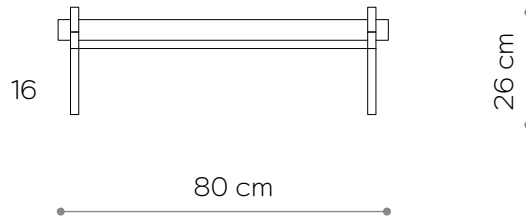

BAMBA

Kwietnik 01

WYMIARY

Wysokość	26 cm
Szerokość	80 cm
Głębokość	35 cm

ELEMENTY

noga 16 cm	4x
noga 26 cm	0x
noga 36 cm	0x
półka drewniana	0x
półka stalowa	1x
nakrętka górna	4x
stópka	4x
mocowanie ścienne	2x

półka - rzut

półka stalowa - widok boczny

WYKOŃCZENIE

biały matowy
RAL 9003

czarny-brąz
RAL 8022

czarny matowy
RAL 9005

Kwietnik 02

WYMIARY

Wysokość	66 cm
Szerokość	80 cm
Głębokość	35 cm

ELEMENTY

noga 16 cm	4x
noga 26 cm	0x
noga 36 cm	4x
półka drewniana	0x
półka stalowa	2x
nakrętka górna	4x
stópka	4x
mocowanie ścienne	2x

półka - rzut

półka stalowa - widok boczny

Konsola 10

WYMIARY

Wysokość	106 cm
Szerokość	224 cm
Głębokość	35 cm

ELEMENTY

noga 16 cm	24x
noga 26 cm	0x
noga 36 cm	8x
półka drewniana	5x
półka stalowa	3x
nakrętka górna	8x
stópka	8x
mocowanie ścienne	4x