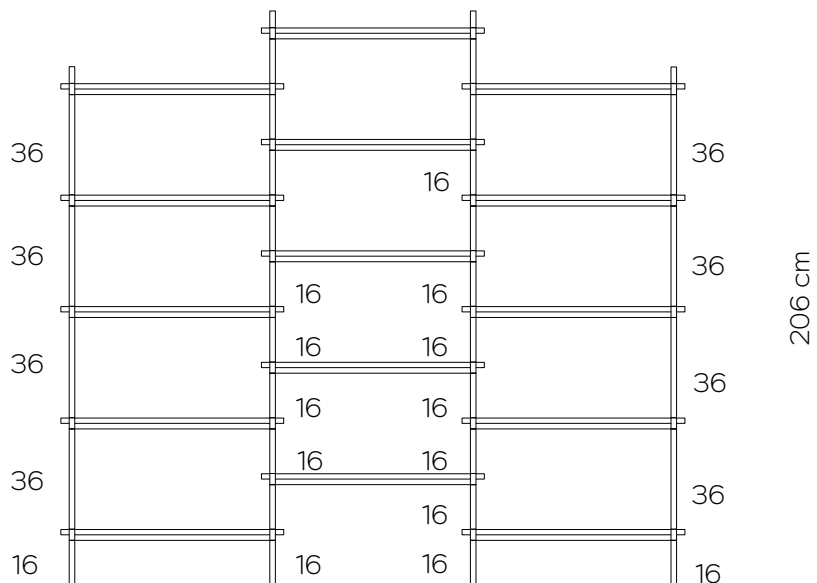

Witryna 04

WYMIARY

ELEMENTY

Wysokość 206 cm
Szerokość 224 cm
Głębokość 35 cm

noga 16 cm 44x
noga 26 cm 0x
noga 36 cm 16x
półka drewniana 15x
półka stalowa 0x
nakrętka górna 8x
stópka 8x
mocowanie ścienne 4x