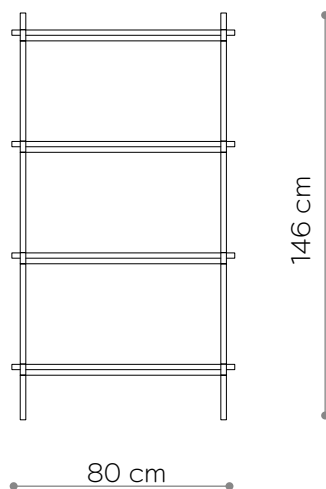

WYMIARY

Wysokość	106 cm
Szerokość	80 cm
Głębokość	35 cm

ELEMENTY

noga 16 cm	4x
noga 26 cm	0x
noga 36 cm	8x
półka drewniana	3x
półka stalowa	0x
nakrętka górna	4x
stópka	4x
mocowanie ścienne	2x

półka - rzut

WYMIARY

Wysokość	66 cm
Szerokość	224 cm
Głębokość	35 cm

ELEMENTY

noga 16 cm	16x
noga 26 cm	0x
noga 36 cm	4x
półka drewniana	3x
półka stalowa	2x
nakrętka górna	8x
stópka	8x
mocowanie ścienne	4x

półka - rzut

Konsola 10

WYMIARY

Wysokość	106 cm
Szerokość	224 cm
Głębokość	35 cm

ELEMENTY

noga 16 cm	24x
noga 26 cm	0x
noga 36 cm	8x
półka drewniana	5x
półka stalowa	3x
nakrętka górna	8x
stópka	8x
mocowanie ścienne	4x

czarny matowy
RAL 9005

Regał 01

WYMIARY

Wysokość	146 cm
Szerokość	80 cm
Głębokość	35 cm

ELEMENTY

noga 16 cm	4x
noga 26 cm	0x
noga 36 cm	12x
półka drewniana	4x
półka stalowa	0x
nakrętka górna	4x
stópka	4x
mocowanie ścienne	2x