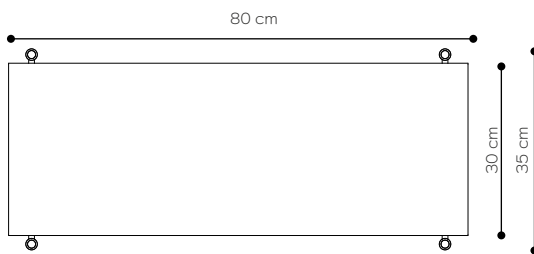

BAMBA

Kwietnik 01

WYMIARY

Wysokość	26 cm
Szerokość	80 cm
Głębokość	35 cm

ELEMENTY

noga 16 cm	4x
noga 26 cm	0x
noga 36 cm	0x
półka drewniana	0x
półka stalowa	1x
nakrętka górna	4x
stópka	4x
mocowanie ścienne	2x

Wysokość	66 cm
Szerokość	80 cm
Głębokość	35 cm

ELEMENTY

noga 16 cm	4x
noga 26 cm	0x
noga 36 cm	4x
półka drewniana	0x
półka stalowa	2x
nakrętka górna	4x
stópka	4x
mocowanie ścienne	2x

półka - rzut

półka stalowa - widok boczny

Regał O2

WYMIARY

Wysokość	146 cm
Szerokość	80 cm
Głębokość	35 cm

ELEMENTY

noga 16 cm	4x
noga 26 cm	0x
noga 36 cm	12x
półka drewniana	2x
półka stalowa	2x
nakrętka górna	4x
stópka	4x
mocowanie ściennie	2x

półka - rzut