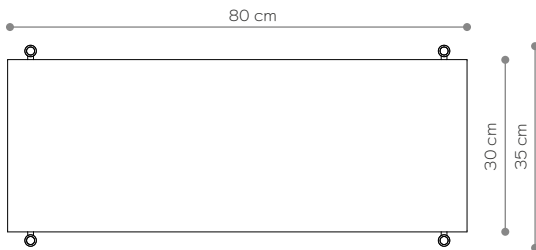

Witryna 05

WYMIARY

Wysokość	206 cm
Szerokość	296 cm
Głębokość	35 cm

ELEMENTY

noga 16 cm	44x
noga 26 cm	0x
noga 36 cm	20x
półka drewniana	11x
półka stalowa	5x
nakrętka górna	10x
stópka	10x
mocowanie ścienne	5x