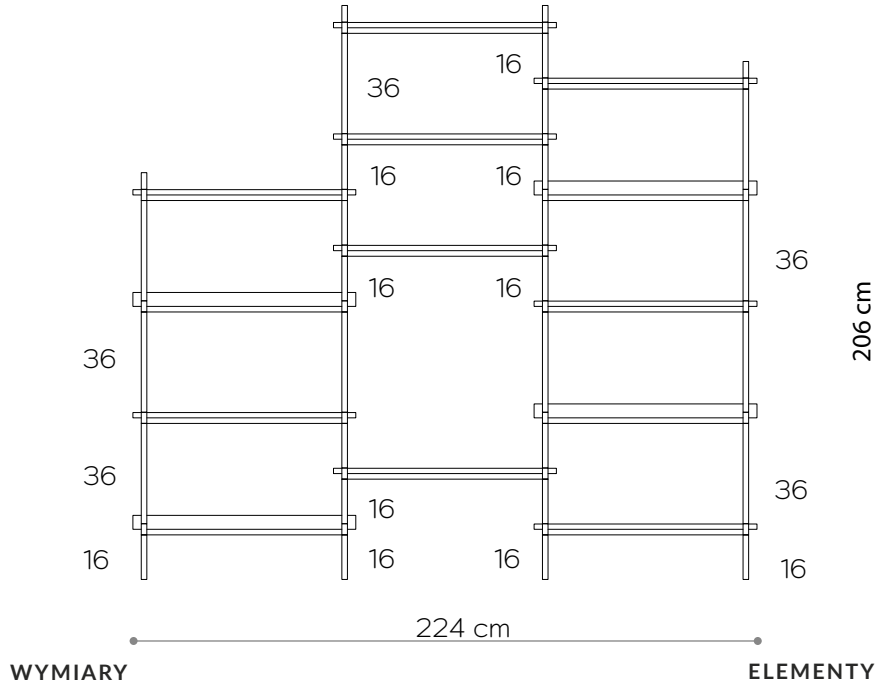

półka drewniana - widok boczny

półka stalowa - widok boczny

biały matowy
RAL 9003

czarny-brąz
RAL 8022

czarny matowy
RAL 9005

Witryna 01

WYMIARY

Wysokość	186 cm
Szerokość	152 cm
Głębokość	35 cm

półka stalowa - widok boczny

biały matowy
RAL 9003

czarny-brąz
RAL 8022

czarny matowy
RAL 9005

Witryna O2

WYMIARY

Wysokość	186 cm
Szerokość	152 cm
Głębokość	35 cm

ELEMENTY

biały matowy
RAL 9003

czarny-brąz
RAL 8022

czarny matowy
RAL 9005

Witryna O3

Wysokość 206 cm
Szerokość 224 cm
Głębokość 35 cm

noga 16 cm 36x
noga 26 cm 0x
noga 36 cm 16x
półka drewniana 9x
półka stalowa 4x
nakrętka górna 8x
stópka 8x
mocowanie ściennie 4x

Witryna 05

WYMIARY

Wysokość	206 cm
Szerokość	296 cm
Głębokość	35 cm

ELEMENTY

noga 16 cm	44x
noga 26 cm	0x
noga 36 cm	20x
półka drewniana	11x
półka stalowa	5x
nakrętka górna	10x
stópka	10x
mocowanie ścienne	5x