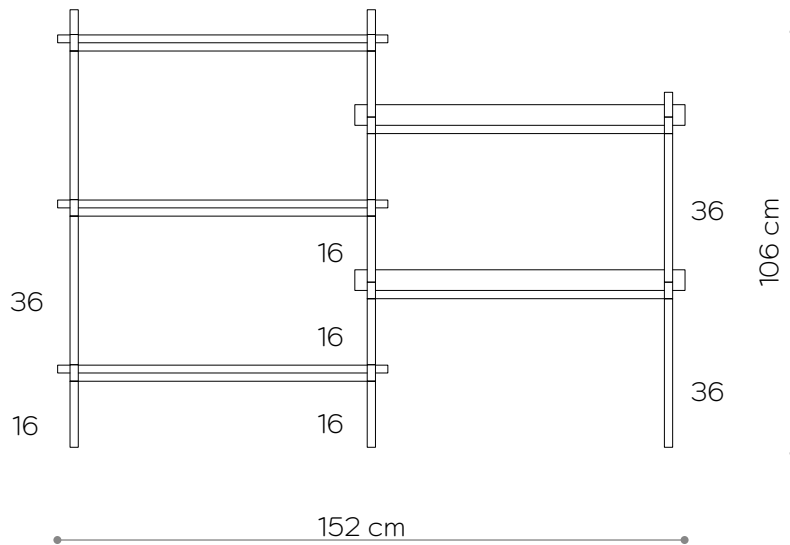

BAMBA

Kwietnik 01

WYMIARY

Wysokość	26 cm
Szerokość	80 cm
Głębokość	35 cm

ELEMENTY

noga 16 cm	4x
noga 26 cm	0x
noga 36 cm	0x
półka drewniana	0x
półka stalowa	1x
nakrętka górna	4x
stópka	4x
mocowanie ścienne	2x

WYMIARY

Wysokość	96 cm
Szerokość	80 cm
Głębokość	35 cm

ELEMENTY

noga 16 cm	4x
noga 26 cm	4x
noga 36 cm	4x
półka drewniana	2x
półka stalowa	1x
nakrętka górna	4x
stópka	4x
mocowanie ścienne	2x

półka - rzut

WYKOŃCZENIE

WYMIARY

Wysokość	106 cm
Szerokość	80 cm
Głębokość	35 cm

ELEMENTY

noga 16 cm	4x
noga 26 cm	0x
noga 36 cm	8x
półka drewniana	3x
półka stalowa	0x
nakrętka górna	4x
stópka	4x
mocowanie ścienne	2x

półka - rzut

WYMIARY

Wysokość	106 cm
Szerokość	152 cm
Głębokość	35 cm

ELEMENTY

noga 16 cm	12x
noga 26 cm	0x
noga 36 cm	8x
półka drewniana	3x
półka stalowa	2x
nakrętka górna	6x
stópka	6x
mocowanie ścienne	3x

półka - rzut
shelf - top view