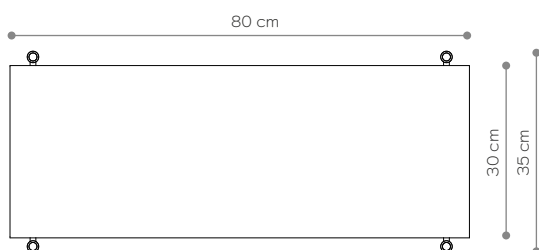

Wysokość	66 cm
Szerokość	80 cm
Głębokość	35 cm

ELEMENTY

noga 16 cm	4x
noga 26 cm	0x
noga 36 cm	4x
półka drewniana	0x
półka stalowa	2x
nakrętka górna	4x
stópka	4x
mocowanie ścienne	2x

półka - rzut

półka stalowa - widok boczny

biały matowy
RAL 9003

czarny-brąz
RAL 8022

czarny matowy
RAL 9005

Regał 05

WYMIARY

Wysokość	186 cm
Szerokość	80 cm
Głębokość	35 cm

ELEMENTY

noga 16 cm	4x
noga 26 cm	0x
noga 36 cm	16x
półka drewniana	5x
półka stalowa	0x
nakrętka górna	4x
stópka	4x
mocowanie ściennie	2x