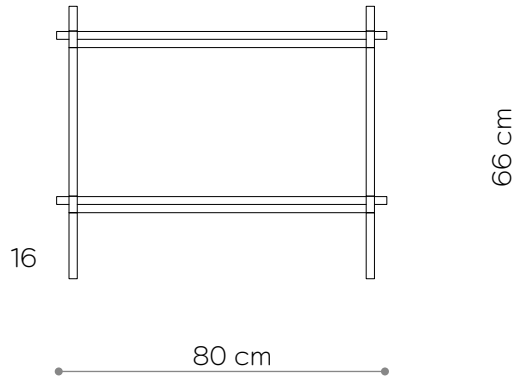

BAMBA

Kwietnik 01

WYMIARY

Wysokość	26 cm
Szerokość	80 cm
Głębokość	35 cm

ELEMENTY

noga 16 cm	4x
noga 26 cm	0x
noga 36 cm	0x
półka drewniana	0x
półka stalowa	1x
nakrętka górna	4x
stópka	4x
mocowanie ścienne	2x

Wysokość	66 cm
Szerokość	80 cm
Głębokość	35 cm

ELEMENTY

noga 16 cm	4x
noga 26 cm	0x
noga 36 cm	4x
półka drewniana	0x
półka stalowa	2x
nakrętka górna	4x
stópka	4x
mocowanie ścienne	2x

półka - rzut

półka stalowa - widok boczny

noga 16 cm	8x
noga 26 cm	0x
noga 36 cm	4x
półka drewniana	0x
półka stalowa	3x
nakrętka górna	6x
stópka	6x
mocowanie ścienne	3x

półka - rzut

półka stalowa - widok boczny

WYKOŃCZENIE

biały matowy
RAL 9003

czarny-brąz
RAL 8022

czarny matowy
RAL 9005

Konsola 01

WYMIARY

Wysokość	66 cm
Szerokość	80 cm
Głębokość	35 cm

ELEMENTY

noga 16 cm	4x
noga 26 cm	0x
noga 36 cm	4x
półka drewniana	2x
półka stalowa	0x
nakrętka górna	4x
stópka	4x
mocowanie ścienne	2x