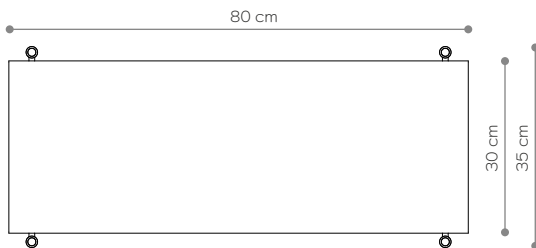

BAMBA

Kwietnik 01

WYMIARY

Wysokość	26 cm
Szerokość	80 cm
Głębokość	35 cm

ELEMENTY

noga 16 cm	4x
noga 26 cm	0x
noga 36 cm	0x
półka drewniana	0x
półka stalowa	1x
nakrętka górna	4x
stópka	4x
mocowanie ścienne	2x

Wysokość	66 cm
Szerokość	80 cm
Głębokość	35 cm

ELEMENTY

noga 16 cm	4x
noga 26 cm	0x
noga 36 cm	4x
półka drewniana	0x
półka stalowa	2x
nakrętka górna	4x
stópka	4x
mocowanie ścienne	2x

półka - rzut

półka stalowa - widok boczny

WYKOŃCZENIE

biały matowy
RAL 9003

czarny-brąz
RAL 8022

czarny matowy
RAL 9005

Kwietnik 03

WYMIARY

Wysokość	66 cm
Szerokość	152 cm
Głębokość	35 cm

ELEMENTY

noga 16 cm	8x
noga 26 cm	0x
noga 36 cm	4x
półka drewniana	0x
półka stalowa	3x
nakrętka górna	6x
stópka	6x
mocowanie ścienne	3x

półka - rzut

półka stalowa - widok boczny

WYKOŃCZENIE

biały matowy
RAL 9003

czarny-brąz
RAL 8022