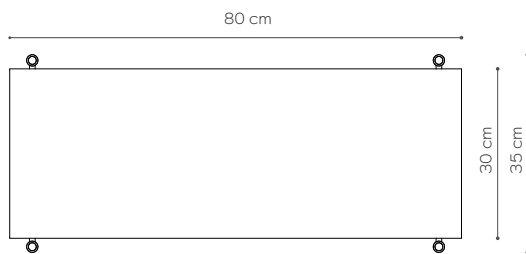

BAMBA

Kwietnik 01

WYMIARY

Wysokość	26 cm
Szerokość	80 cm
Głębokość	35 cm

ELEMENTY

noga 16 cm	4x
noga 26 cm	0x
noga 36 cm	0x
półka drewniana	0x
półka stalowa	1x
nakrętka górna	4x
stópka	4x
mocowanie ścienne	2x

półka - rzut

półka stalowa - widok boczny

WYKOŃCZENIE

biały matowy
RAL 9003

czarny-brąz
RAL 8022

czarny matowy
RAL 9005

Kwietnik 02

WYMIARY

Wysokość	66 cm
Szerokość	80 cm
Głębokość	35 cm

ELEMENTY

noga 16 cm	4x
noga 26 cm	0x
noga 36 cm	4x
półka drewniana	0x
półka stalowa	2x
nakrętka górna	4x
stópka	4x
mocowanie ścienne	2x

półka - rzut

półka stalowa - widok boczny

Konsola 10

WYMIARY

Wysokość	106 cm
Szerokość	224 cm
Głębokość	35 cm

ELEMENTY

noga 16 cm	24x
noga 26 cm	0x
noga 36 cm	8x
półka drewniana	5x
półka stalowa	3x
nakrętka górna	8x
stópka	8x
mocowanie ścienne	4x