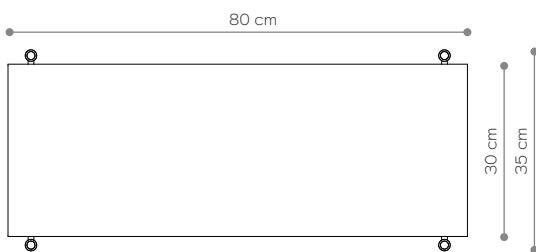

BAMBA

Kwietnik 01

WYMIARY

Wysokość	26 cm
Szerokość	80 cm
Głębokość	35 cm

ELEMENTY

noga 16 cm	4x
noga 26 cm	0x
noga 36 cm	0x
półka drewniana	0x
półka stalowa	1x
nakrętka górna	4x
stópka	4x
mocowanie ścienne	2x

Konsola 03

WYMIARY

Wysokość	66 cm
Szerokość	152 cm
Głębokość	35 cm

ELEMENTY

noga 16 cm	8x
noga 26 cm	0x
noga 36 cm	4x
półka drewniana	2x
półka stalowa	1x
nakrętka górna	6x
stópka	6x
mocowanie ściennie	3x

półka - rzut
shelf - top view

Konsola 04

WYMIARY

Wysokość	66 cm
Szerokość	152 cm
Głębokość	35 cm

ELEMENTY

noga 16 cm	8x
noga 26 cm	0x
noga 36 cm	4x
półka drewniana	3x
półka stalowa	0x
nakrętka górna	6x
stópka	6x
mocowanie ściennie	3x

półka - rzut
shelf - top view

WYMIARY

Wysokość	96 cm
Szerokość	80 cm
Głębokość	35 cm

ELEMENTY

noga 16 cm	4x
noga 26 cm	4x
noga 36 cm	4x
półka drewniana	2x
półka stalowa	1x
nakrętka górna	4x
stópka	4x
mocowanie ścienne	2x

półka - rzut

WYKOŃCZENIE