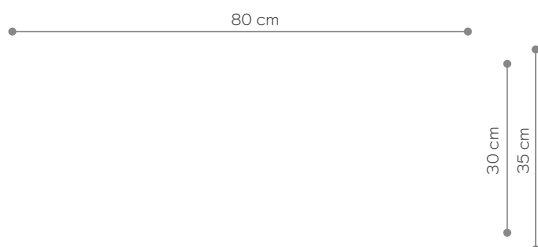

czarny matowy
RAL 9005

Witryna 04

WYMIARY

ELEMENTY

Wysokość 206 cm
Szerokość 224 cm
Głębokość 35 cm

noga 16 cm 44x
noga 26 cm 0x
noga 36 cm 16x
półka drewniana 15x
półka stalowa 0x
nakrętka górna 8x
stópka 8x
mocowanie ścienne 4x