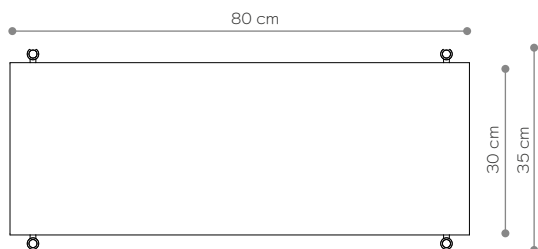

półka - rzut

WYKOŃCZENIE