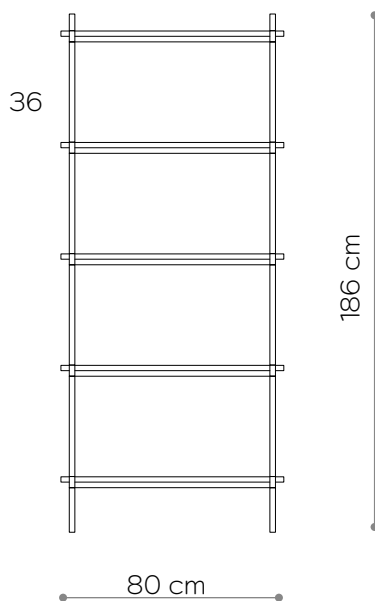

Regał O2

WYMIARY

Wysokość	146 cm
Szerokość	80 cm
Głębokość	35 cm

ELEMENTY

noga 16 cm	4x
noga 26 cm	0x
noga 36 cm	12x
półka drewniana	2x
półka stalowa	2x
nakrętka górna	4x
stópka	4x
mocowanie ściennie	2x

półka - rzut

półka stalowa - widok boczny

WYKOŃCZENIE

biały matowy
RAL 9003

czarny-brąz
RAL 8022

czarny matowy
RAL 9005

Regał O4

WYMIARY

Wysokość	166 cm
Szerokość	80 cm
Głębokość	35 cm

biały matowy
RAL 9003

czarny-brąz
RAL 8022

czarny matowy
RAL 9005

Regał 05

WYMIARY

Wysokość	186 cm
Szerokość	80 cm
Głębokość	35 cm

ELEMENTY

noga 16 cm	4x
noga 26 cm	0x
noga 36 cm	16x
półka drewniana	5x
półka stalowa	0x
nakrętka górna	4x
stópka	4x
mocowanie ściennie	2x

Regał 06

WYMIARY

Wysokość	166 cm
Szerokość	80 cm
Głębokość	35 cm

ELEMENTY

noga 16 cm	4x
noga 26 cm	8x
noga 36 cm	8x
półka drewniana	3x
półka stalowa	2x
nakrętka górna	4x
stópka	4x
mocowanie ścienne	2x

półka - rzut