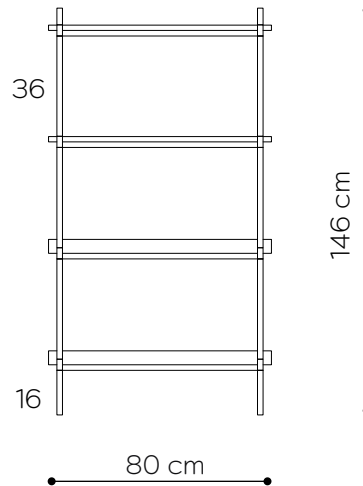

WYMIARY

Wysokość	66 cm
Szerokość	224 cm
Głębokość	35 cm

ELEMENTY

noga 16 cm	16x
noga 26 cm	0x
noga 36 cm	4x
półka drewniana	3x
półka stalowa	2x
nakrętka górna	8x
stópka	8x
mocowanie ścienne	4x

półka - rzut

Konsola 10

WYMIARY

Wysokość	106 cm
Szerokość	224 cm
Głębokość	35 cm

ELEMENTY

noga 16 cm	24x
noga 26 cm	0x
noga 36 cm	8x
półka drewniana	5x
półka stalowa	3x
nakrętka górna	8x
stópka	8x
mocowanie ścienne	4x

czarny matowy
RAL 9005

Regał 01

WYMIARY

Wysokość	146 cm
Szerokość	80 cm
Głębokość	35 cm

ELEMENTY

noga 16 cm	4x
noga 26 cm	0x
noga 36 cm	12x
półka drewniana	4x
półka stalowa	0x
nakrętka górna	4x
stópka	4x
mocowanie ścienne	2x

Regał O2

WYMIARY

Wysokość	146 cm
Szerokość	80 cm
Głębokość	35 cm

ELEMENTY

noga 16 cm	4x
noga 26 cm	0x
noga 36 cm	12x
półka drewniana	2x
półka stalowa	2x
nakrętka górna	4x
stópka	4x
mocowanie ściennie	2x

półka - rzut