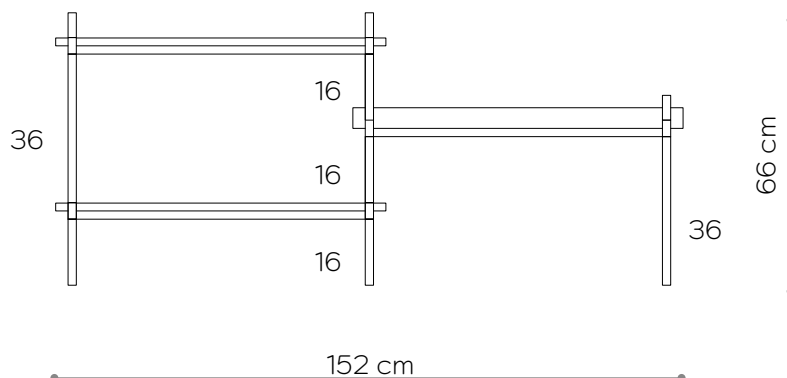

BAMBA

Kwietnik 01

WYMIARY

Wysokość	26 cm
Szerokość	80 cm
Głębokość	35 cm

ELEMENTY

noga 16 cm	4x
noga 26 cm	0x
noga 36 cm	0x
półka drewniana	0x
półka stalowa	1x
nakrętka górna	4x
stópka	4x
mocowanie ścienne	2x

Konsola 02

WYMIARY

Wysokość	66 cm
Szerokość	80 cm
Głębokość	35 cm

ELEMENTY

noga 16 cm	4x
noga 26 cm	0x
noga 36 cm	4x
półka drewniana	1x
półka stalowa	1x
nakrętka górna	4x
stópka	4x
mocowanie ścienne	2x

półka - rzut

Konsola 03

WYMIARY

Wysokość	66 cm
Szerokość	152 cm
Głębokość	35 cm

ELEMENTY

noga 16 cm	8x
noga 26 cm	0x
noga 36 cm	4x
półka drewniana	2x
półka stalowa	1x
nakrętka górna	6x
stópka	6x
mocowanie ściennie	3x

półka - rzut
shelf - top view

Konsola 04

WYMIARY

Wysokość	66 cm
Szerokość	152 cm
Głębokość	35 cm

ELEMENTY

noga 16 cm	8x
noga 26 cm	0x
noga 36 cm	4x
półka drewniana	3x
półka stalowa	0x
nakrętka górna	6x
stópka	6x
mocowanie ściennie	3x

półka - rzut
shelf - top view