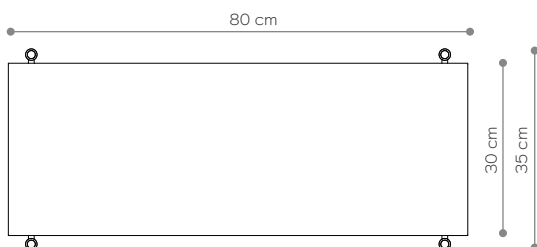

półka - rzut

WYKOŃCZENIE