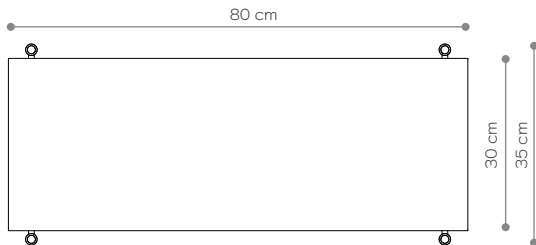

BAMBA

Kwietnik 01

WYMIARY

Wysokość	26 cm
Szerokość	80 cm
Głębokość	35 cm

ELEMENTY

noga 16 cm	4x
noga 26 cm	0x
noga 36 cm	0x
półka drewniana	0x
półka stalowa	1x
nakrętka górna	4x
stópka	4x
mocowanie ścienne	2x

WYMIARY

Wysokość	106 cm
Szerokość	152 cm
Głębokość	35 cm

ELEMENTY

noga 16 cm	12x
noga 26 cm	0x
noga 36 cm	8x
półka drewniana	3x
półka stalowa	2x
nakrętka górna	6x
stópka	6x
mocowanie ścienne	3x

półka - rzut
shelf - top view

Konsola 08

WYMIARY

Wysokość	66 cm
Szerokość	224 cm
Głębokość	35 cm

ELEMENTY

noga 16 cm	16x
noga 26 cm	0x
noga 36 cm	4x
półka drewniana	5x
półka stalowa	0x
nakrętka górna	8x
stópka	8x
mocowanie ścienne	4x

półka - rzut

WYMIARY

Wysokość	66 cm
Szerokość	224 cm
Głębokość	35 cm

ELEMENTY

noga 16 cm	16x
noga 26 cm	0x
noga 36 cm	4x
półka drewniana	3x
półka stalowa	2x
nakrętka górna	8x
stópka	8x
mocowanie ścienne	4x

półka - rzut