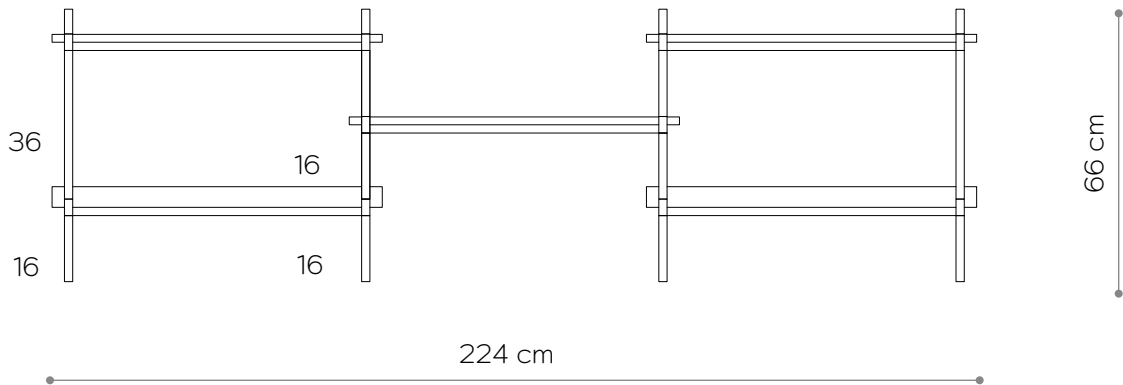

BAMBA

Kwietnik 01

WYMIARY

Wysokość	26 cm
Szerokość	80 cm
Głębokość	35 cm

ELEMENTY

noga 16 cm	4x
noga 26 cm	0x
noga 36 cm	0x
półka drewniana	0x
półka stalowa	1x
nakrętka górna	4x
stópka	4x
mocowanie ścienne	2x

WYMIARY

Wysokość	106 cm
Szerokość	152 cm
Głębokość	35 cm

ELEMENTY

noga 16 cm	12x
noga 26 cm	0x
noga 36 cm	8x
półka drewniana	3x
półka stalowa	2x
nakrętka górna	6x
stópka	6x
mocowanie ścienne	3x

półka - rzut
shelf - top view

Konsola 08

WYMIARY

Wysokość	66 cm
Szerokość	224 cm
Głębokość	35 cm

ELEMENTY

noga 16 cm	16x
noga 26 cm	0x
noga 36 cm	4x
półka drewniana	5x
półka stalowa	0x
nakrętka górna	8x
stópka	8x
mocowanie ścienne	4x

półka - rzut

WYMIARY

Wysokość	66 cm
Szerokość	224 cm
Głębokość	35 cm

ELEMENTY

noga 16 cm	16x
noga 26 cm	0x
noga 36 cm	4x
półka drewniana	3x
półka stalowa	2x
nakrętka górna	8x
stópka	8x
mocowanie ścienne	4x

półka - rzut