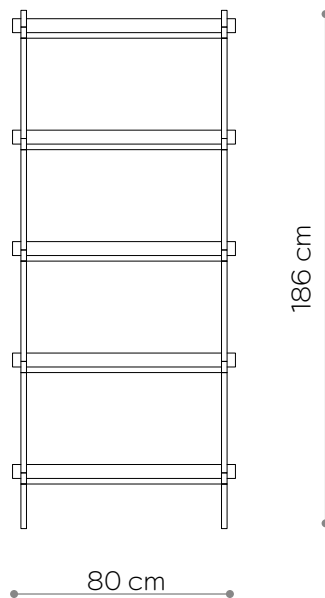

WYMIARY

Wysokość	106 cm
Szerokość	80 cm
Głębokość	35 cm

ELEMENTY

noga 16 cm	4x
noga 26 cm	0x
noga 36 cm	8x
półka drewniana	3x
półka stalowa	0x
nakrętka górna	4x
stópka	4x
mocowanie ścienne	2x

półka - rzut

Regał 06

WYMIARY

Wysokość	166 cm
Szerokość	80 cm
Głębokość	35 cm

ELEMENTY

noga 16 cm	4x
noga 26 cm	8x
noga 36 cm	8x
półka drewniana	3x
półka stalowa	2x
nakrętka górna	4x
stópka	4x
mocowanie ścienne	2x

półka - rzut

Regał 07

WYMIARY

Wysokość	186 cm
Szerokość	80 cm
Głębokość	35 cm

ELEMENTY

noga 16 cm	4x
noga 26 cm	0x
noga 36 cm	16x
półka drewniana	0x
półka stalowa	5x
nakrętka górna	4x
stópka	4x
mocowanie ściennie	2x

półka - rzut

Witryna 05

WYMIARY

Wysokość	206 cm
Szerokość	296 cm
Głębokość	35 cm

ELEMENTY

noga 16 cm	44x
noga 26 cm	0x
noga 36 cm	20x
półka drewniana	11x
półka stalowa	5x
nakrętka górna	10x
stópka	10x
mocowanie ścienne	5x