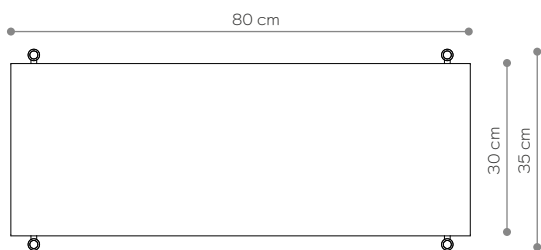

BAMBA

Kwietnik 01

WYMIARY

Wysokość	26 cm
Szerokość	80 cm
Głębokość	35 cm

ELEMENTY

noga 16 cm	4x
noga 26 cm	0x
noga 36 cm	0x
półka drewniana	0x
półka stalowa	1x
nakrętka górna	4x
stópka	4x
mocowanie ścienne	2x

Wysokość	66 cm
Szerokość	80 cm
Głębokość	35 cm

ELEMENTY

noga 16 cm	4x
noga 26 cm	0x
noga 36 cm	4x
półka drewniana	0x
półka stalowa	2x
nakrętka górna	4x
stópka	4x
mocowanie ścienne	2x

półka - rzut

półka stalowa - widok boczny

Regał 03

WYMIARY

Wysokość	146 cm
Szerokość	80 cm
Głębokość	35 cm

ELEMENTY

noga 16 cm	4x
noga 26 cm	0x
noga 36 cm	12x
półka drewniana	0x
półka stalowa	4x
nakrętka górna	4x
stópka	4x
mocowanie ściennie	2x

półka - rzut

półka stalowa - widok boczny

WYKOŃCZENIE

biały matowy
RAL 9003

czarny-brąz
RAL 8022

czarny matowy
RAL 9005

Regał O4

WYMIARY

Wysokość	166 cm
Szerokość	80 cm
Głębokość	35 cm