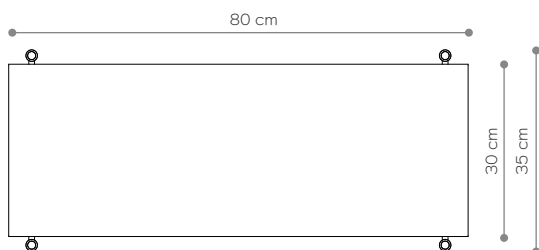

BAMBA

Kwietnik 01

WYMIARY

Wysokość	26 cm
Szerokość	80 cm
Głębokość	35 cm

ELEMENTY

noga 16 cm	4x
noga 26 cm	0x
noga 36 cm	0x
półka drewniana	0x
półka stalowa	1x
nakrętka górna	4x
stópka	4x
mocowanie ścienne	2x

Wysokość	66 cm
Szerokość	80 cm
Głębokość	35 cm

ELEMENTY

noga 16 cm	4x
noga 26 cm	0x
noga 36 cm	4x
półka drewniana	0x
półka stalowa	2x
nakrętka górna	4x
stópka	4x
mocowanie ścienne	2x

półka - rzut

półka stalowa - widok boczny

Konsola 02

WYMIARY

Wysokość	66 cm
Szerokość	80 cm
Głębokość	35 cm

ELEMENTY

noga 16 cm	4x
noga 26 cm	0x
noga 36 cm	4x
półka drewniana	1x
półka stalowa	1x
nakrętka górna	4x
stópka	4x
mocowanie ścienne	2x

półka - rzut

Konsola 03

WYMIARY

Wysokość	66 cm
Szerokość	152 cm
Głębokość	35 cm

ELEMENTY

noga 16 cm	8x
noga 26 cm	0x
noga 36 cm	4x
półka drewniana	2x
półka stalowa	1x
nakrętka górna	6x
stópka	6x
mocowanie ściennie	3x

półka - rzut
shelf - top view