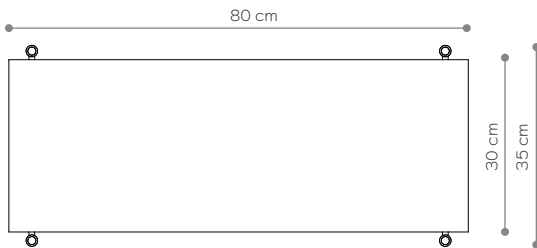

BAMBA

Kwietnik 01

WYMIARY

Wysokość	26 cm
Szerokość	80 cm
Głębokość	35 cm

ELEMENTY

noga 16 cm	4x
noga 26 cm	0x
noga 36 cm	0x
półka drewniana	0x
półka stalowa	1x
nakrętka górna	4x
stópka	4x
mocowanie ścienne	2x

Wysokość	66 cm
Szerokość	80 cm
Głębokość	35 cm

ELEMENTY

noga 16 cm	4x
noga 26 cm	0x
noga 36 cm	4x
półka drewniana	0x
półka stalowa	2x
nakrętka górna	4x
stópka	4x
mocowanie ścienne	2x

półka - rzut

półka stalowa - widok boczny

czarny matowy
RAL 9005

Konsola 01

WYMIARY

Wysokość	66 cm
Szerokość	80 cm
Głębokość	35 cm

ELEMENTY

noga 16 cm	4x
noga 26 cm	0x
noga 36 cm	4x
półka drewniana	2x
półka stalowa	0x
nakrętka górna	4x
stópka	4x
mocowanie ścienne	2x

Konsola 02

WYMIARY

Wysokość	66 cm
Szerokość	80 cm
Głębokość	35 cm

ELEMENTY

noga 16 cm	4x
noga 26 cm	0x
noga 36 cm	4x
półka drewniana	1x
półka stalowa	1x
nakrętka górna	4x
stópka	4x
mocowanie ścienne	2x

półka - rzut