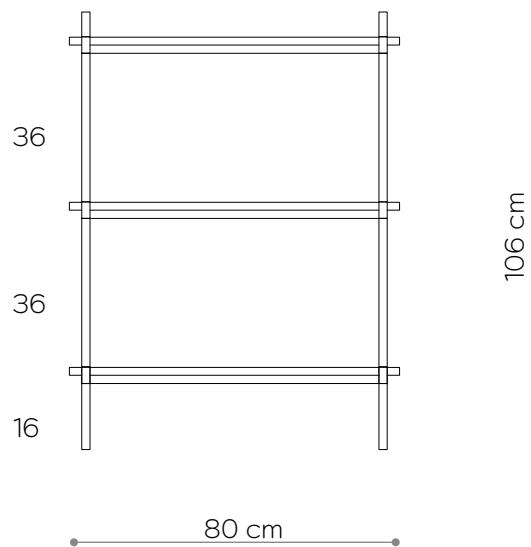

Hauteur	66 cm
Largeur	80 cm
Profondeur	35 cm

ÉLÉMENTS

jambe 16 cm	4x
jambe 26 cm	0x
jambe 36 cm	4x
étagère en bois	0x
étagère en acier	2x
écrou supérieur	4x
toots	4x
montage mural	2x

l'étagère - vue depuis le sommet

Console 02

DIMENSIONS

Hauteur	66 cm
Largeur	80 cm
Profondeur	35 cm

ÉLÉMENTS

jambe 16 cm	4x
jambe 26 cm	0x
jambe 36 cm	4x
étagère en bois	1x
étagère en acier	1x
écrou supérieur	4x
toots	4x
montage mural	2x

Console 05

DIMENSIONS

Hauteur	96 cm
Largeur	80 cm
Profondeur	35 cm

ÉLÉMENTS

jambe 16 cm	4x
jambe 26 cm	4x
jambe 36 cm	4x
étagère en bois	2x
étagère en acier	1x
écrou supérieur	4x
toots	4x
montage mural	2x

RAL 9005

Console 06

DIMENSIONS

Hauteur	106 cm
Largeur	80 cm
Profondeur	35 cm

ÉLÉMENTS

jambe 16 cm	4x
jambe 26 cm	0x
jambe 36 cm	8x
étagère en bois	3x
étagère en acier	0x
écrou supérieur	4x
toots	4x
montage mural	2x