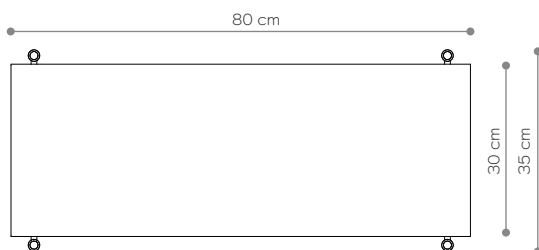

BAMBA

nobonobo®

Parterre

DIMENSIONS

Hauteur	26 cm
Largeur	80 cm
Profondeur	35 cm

ÉLÉMENTS

jambe 16 cm	4x
jambe 26 cm	0x
jambe 36 cm	0x
étagère en bois	0x
étagère en acier	1x
écrou supérieur	4x
toots	4x
montage mural	2x

Hauteur	66 cm
Largeur	80 cm
Profondeur	35 cm

ÉLÉMENTS

jambe 16 cm	4x
jambe 26 cm	0x
jambe 36 cm	4x
étagère en bois	0x
étagère en acier	2x
écrou supérieur	4x
toots	4x
montage mural	2x

l'étagère - vue depuis le sommet

Console 02

DIMENSIONS

Hauteur	66 cm
Largeur	80 cm
Profondeur	35 cm

ÉLÉMENTS

jambe 16 cm	4x
jambe 26 cm	0x
jambe 36 cm	4x
étagère en bois	1x
étagère en acier	1x
écrou supérieur	4x
toots	4x
montage mural	2x

RAL 9005

Console 03

DIMENSIONS

Hauteur	66 cm
Largeur	152 cm
Profondeur	36 cm

ÉLÉMENTS

jambe 16 cm	8x
jambe 26 cm	0x
jambe 36 cm	4x
étagère en bois	2x
étagère en acier	1x
écrou supérieur	6x
toots	6x
montage mural	3x