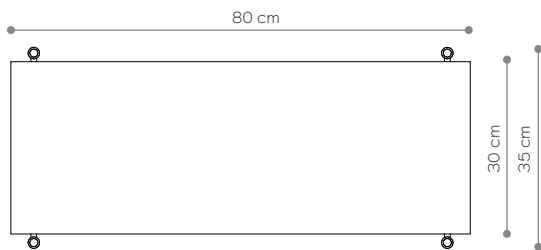

Hauteur	66 cm
Largeur	80 cm
Profondeur	35 cm

ÉLÉMENTS

jambe 16 cm	4x
jambe 26 cm	0x
jambe 36 cm	4x
étagère en bois	0x
étagère en acier	2x
écrou supérieur	4x
toots	4x
montage mural	2x

l'étagère - vue depuis le sommet

étagère en acier - vue de côté

MATÉRIEL

RAL 9003

RAL 8022

RAL 9005

Parterre 03

DIMENSIONS

Hauteur	66 cm
Largeur	152 cm
Profondeur	35 cm

ÉLÉMENTS

jambe 16 cm	8x
jambe 26 cm	0x
jambe 36 cm	4x
étagère en bois	0x
étagère en acier	3x
écrou supérieur	6x
toots	6x
montage mural	3x

l'étagère - vue depuis le sommet

étagère en acier - vue de côté

MATÉRIEL

RAL 9003

RAL 8022

RAL 9005

Console 01

DIMENSIONS

Hauteur	66 cm
Largeur	80 cm
Profondeur	35 cm

ÉLÉMENTS

jambe 16 cm	4x
jambe 26 cm	0x
jambe 36 cm	4x
étagère en bois	2x
étagère en acier	0x
écrou supérieur	4x
toots	4x
montage mural	2x