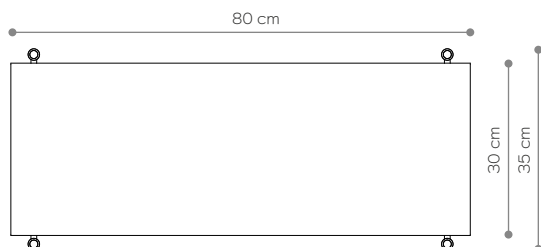

Étagères 07

DIMENSIONS

Hauteur	186 cm
Largeur	80 cm
Profondeur	35 cm

ÉLÉMENTS

jambe 16 cm	4x
jambe 26 cm	0x
jambe 36 cm	16x
étagère en bois	0x
étagère en acier	5x
écrou supérieur	4x
toots	4x
montage mural	2x

l'étagère - vue depuis le sommet

étagère en acier - vue de côté

MATÉRIEL

RAL 9003

RAL 8022

RAL 9005

Étagères 08

DIMENSIONS

Hauteur	196 cm
Largeur	80 cm
Profondeur	35 cm

ÉLÉMENTS

jambe 16 cm	4x
jambe 26 cm	12x
jambe 36 cm	8x
étagère en bois	4x
étagère en acier	2x
écrou supérieur	4x
toots	4x
montage mural	2x

l'étagère - vue depuis le sommet

Vitrine 01

DIMENSIONS

Hauteur	186 cm
Largeur	152 cm
Profondeur	35 cm

ÉLÉMENTS

jambe 16 cm	20x
jambe 26 cm	0x
jambe 36 cm	16x
étagère en bois	5x
étagère en acier	4x
écrou supérieur	6x
toots	6x
montage mural	3x