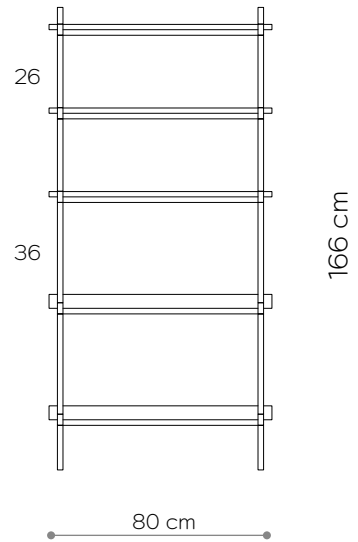

Hauteur	166 cm
Largeur	80 cm
Profondeur	35 cm

ÉLÉMENTS

jambe 16 cm	4x
jambe 26 cm	8x
jambe 36 cm	8x
étagère en bois	5x
étagère en acier	0x
écrou supérieur	4x
toots	4x
montage mural	2x

l'étagère - vue depuis le sommet

DIMENSIONS

Hauteur	186 cm
Largeur	80 cm
Profondeur	35 cm

ÉLÉMENTS

jambe 16 cm	4x
jambe 26 cm	0x
jambe 36 cm	16x
étagère en bois	5x
étagère en acier	0x
écrou supérieur	4x
toots	4x
montage mural	2x

l'étagère - vue depuis le sommet

DIMENSIONS

Hauteur	166 cm
Largeur	80 cm
Profondeur	35 cm

ÉLÉMENTS

jambe 16 cm	4x
jambe 26 cm	8x
jambe 36 cm	8x
étagère en bois	3x
étagère en acier	2x
écrou supérieur	4x
toots	4x
montage mural	2x

l'étagère - vue depuis le sommet

Étagères 07

DIMENSIONS

Hauteur	186 cm
Largeur	80 cm
Profondeur	35 cm

ÉLÉMENTS

jambe 16 cm	4x
jambe 26 cm	0x
jambe 36 cm	16x
étagère en bois	0x
étagère en acier	5x
écrou supérieur	4x
toots	4x
montage mural	2x