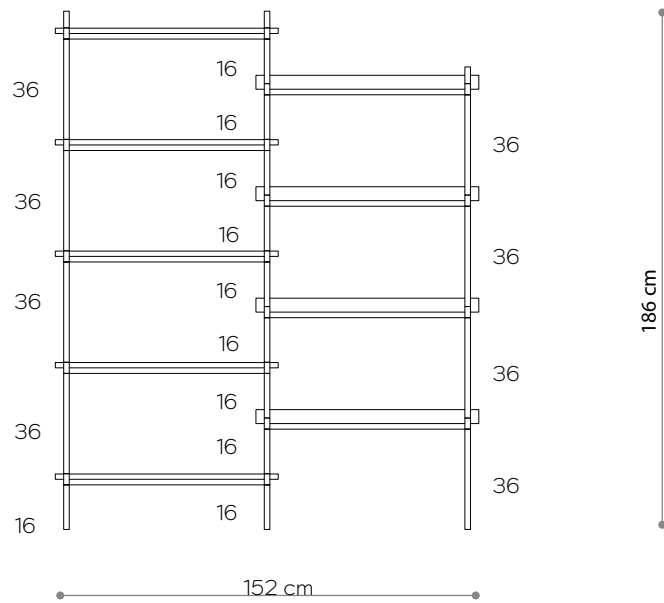

DIMENSIONS

Hauteur	186 cm
Largeur	80 cm
Profondeur	35 cm

ÉLÉMENTS

jambe 16 cm	4x
jambe 26 cm	0x
jambe 36 cm	16x
étagère en bois	5x
étagère en acier	0x
écrou supérieur	4x
toots	4x
montage mural	2x

l'étagère - vue depuis le sommet

DIMENSIONS

Hauteur	166 cm
Largeur	80 cm
Profondeur	35 cm

ÉLÉMENTS

jambe 16 cm	4x
jambe 26 cm	8x
jambe 36 cm	8x
étagère en bois	3x
étagère en acier	2x
écrou supérieur	4x
toots	4x
montage mural	2x

l'étagère - vue depuis le sommet

Hauteur	196 cm
Largeur	80 cm
Profondeur	35 cm

ÉLÉMENTS

jambe 16 cm	4x
jambe 26 cm	12x
jambe 36 cm	8x
étagère en bois	4x
étagère en acier	2x
écrou supérieur	4x
toots	4x
montage mural	2x

l'étagère - vue depuis le sommet

Vitrine 01

DIMENSIONS

Hauteur	186 cm
Largeur	152 cm
Profondeur	35 cm

ÉLÉMENTS

jambe 16 cm	20x
jambe 26 cm	0x
jambe 36 cm	16x
étagère en bois	5x
étagère en acier	4x
écrou supérieur	6x
toots	6x
montage mural	3x