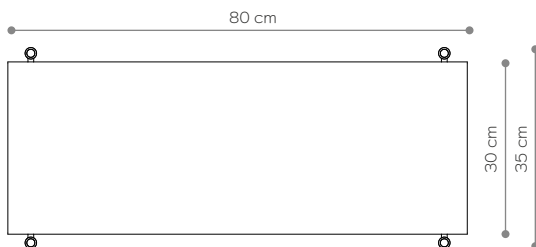

BAMBA

nobonobo®

Parterre

DIMENSIONS

Hauteur	26 cm
Largeur	80 cm
Profondeur	35 cm

ÉLÉMENTS

jambe 16 cm	4x
jambe 26 cm	0x
jambe 36 cm	0x
étagère en bois	0x
étagère en acier	1x
écrou supérieur	4x
toots	4x
montage mural	2x

l'étagère - vue depuis le sommet

étagère en acier - vue de côté

MATÉRIEL

RAL 9003

RAL 8022

RAL 9005

Parterre 02

DIMENSIONS

Hauteur	66 cm
Largeur	80 cm
Profondeur	35 cm

ÉLÉMENTS

jambe 16 cm	4x
jambe 26 cm	0x
jambe 36 cm	4x
étagère en bois	0x
étagère en acier	2x
écrou supérieur	4x
toots	4x
montage mural	2x

l'étagère - vue depuis le sommet

étagère en acier - vue de côté

MATÉRIEL

RAL 9003

RAL 8022

RAL 9005

Parterre 03

DIMENSIONS

Hauteur	66 cm
Largeur	152 cm
Profondeur	35 cm