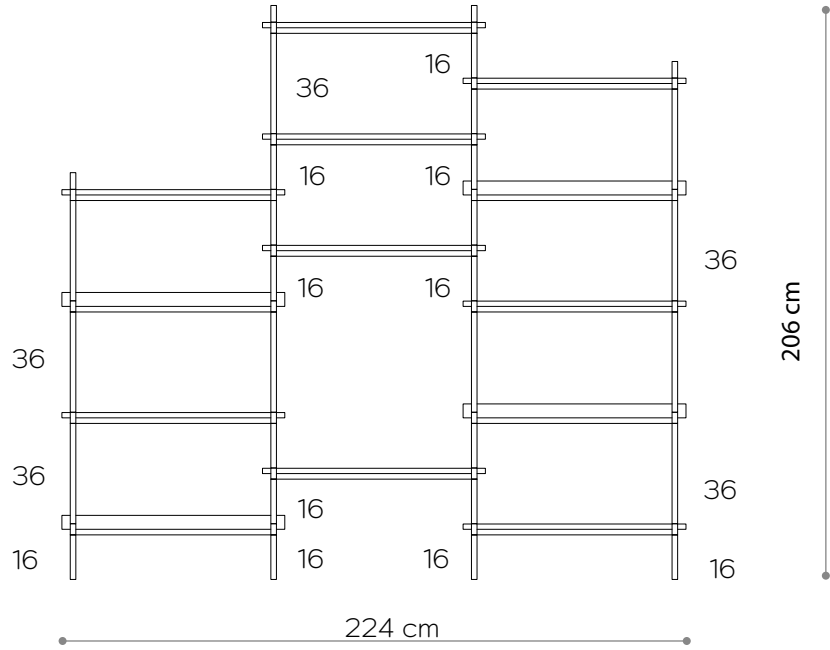

DIMENSIONS

Hauteur	166 cm
Largeur	80 cm
Profondeur	35 cm

ÉLÉMENTS

jambe 16 cm	4x
jambe 26 cm	8x
jambe 36 cm	8x
étagère en bois	3x
étagère en acier	2x
écrou supérieur	4x
toots	4x
montage mural	2x

l'étagère - vue depuis le sommet

Vitrine 01

DIMENSIONS

Hauteur	186 cm
Largeur	152 cm
Profondeur	35 cm

ÉLÉMENTS

jambe 16 cm	20x
jambe 26 cm	0x
jambe 36 cm	16x
étagère en bois	5x
étagère en acier	4x
écrou supérieur	6x
toots	6x
montage mural	3x

RAL 9005

Vitrine 02

DIMENSIONS

Hauteur	186 cm
Largeur	152 cm
Profondeur	35 cm

ÉLÉMENTS

jambe 16 cm	20x
jambe 26 cm	0x
jambe 36 cm	16x
étagère en bois	9x
étagère en acier	0x
écrou supérieur	6x
toots	6x
montage mural	3x

Vitrine 03

DIMENSIONS

ÉLÉMENTS

Hauteur 206 cm
 Largeur 224 cm
 Profondeur 35 cm

jambe 16 cm 36x
 jambe 26 cm 0x
 jambe 36 cm 16x
 étagère en bois 9x
 étagère en acier 4x
 écrou supérieur 8x
 toots 8x
 montage mural 4x