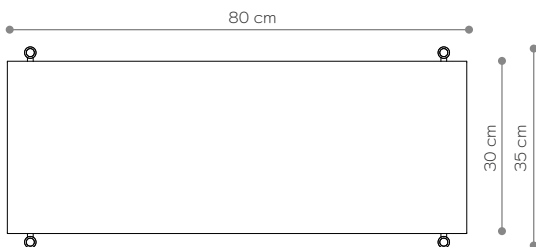

l'étagère - vue depuis le sommet

étagère en acier - vue de côté

MATÉRIEL

RAL 9003

RAL 8022

RAL 9005

Parterre 02

DIMENSIONS

Hauteur	66 cm
Largeur	80 cm
Profondeur	35 cm

ÉLÉMENTS

jambe 16 cm	4x
jambe 26 cm	0x
jambe 36 cm	4x
étagère en bois	0x
étagère en acier	2x
écrou supérieur	4x
toots	4x
montage mural	2x

l'étagère - vue depuis le sommet

l'étagère - vue depuis le sommet

étagère en acier - vue de côté

MATÉRIEL

RAL 9003

RAL 8022

RAL 9005

Étagères 04

DIMENSIONS

Hauteur	166 cm
Largeur	80 cm
Profondeur	35 cm

ÉLÉMENTS

jambe 16 cm	4x
jambe 26 cm	8x
jambe 36 cm	8x
étagère en bois	5x
étagère en acier	0x
écrou supérieur	4x
toots	4x
montage mural	2x

l'étagère - vue depuis le sommet