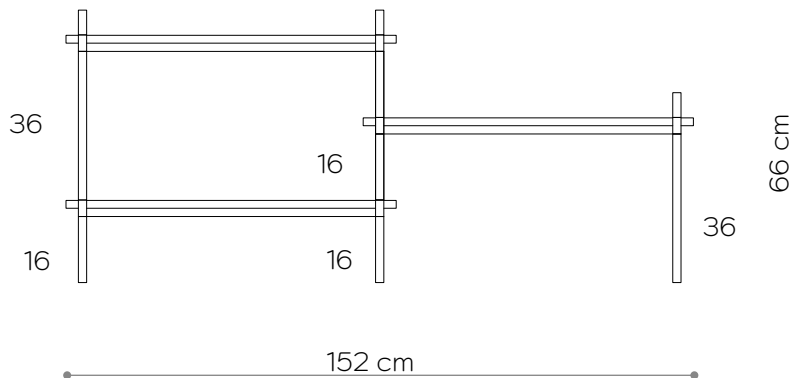

Console 04

DIMENSIONS

Hauteur	66 cm
Largeur	152 cm
Profondeur	35 cm

ÉLÉMENTS

jambe 16 cm	8x
jambe 26 cm	0x
jambe 36 cm	4x
étagère en bois	3x
étagère en acier	0x
écrou supérieur	6x
toots	6x
montage mural	3x