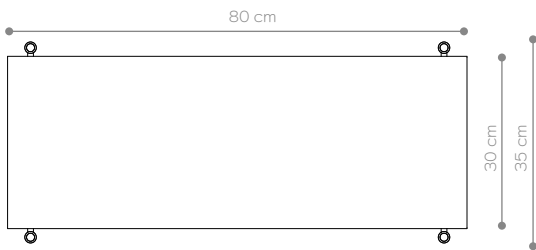

l'étagère - vue depuis le sommet

étagère en acier - vue de côté

MATÉRIEL

RAL 9003

RAL 8022

RAL 9005

Parterre 02

DIMENSIONS

Hauteur	66 cm
Largeur	80 cm
Profondeur	35 cm

ÉLÉMENTS

jambe 16 cm	4x
jambe 26 cm	0x
jambe 36 cm	4x
étagère en bois	0x
étagère en acier	2x
écrou supérieur	4x
toots	4x
montage mural	2x

l'étagère - vue depuis le sommet

RAL 9005

Étagères 01

DIMENSIONS

Hauteur	146 cm
Largeur	80 cm
Profondeur	35 cm

ÉLÉMENTS

jambe 16 cm	4x
jambe 26 cm	0x
jambe 36 cm	12x
étagère en bois	4x
étagère en acier	0x
écrou supérieur	4x
toots	4x
montage mural	2x

Étagères 02

DIMENSIONS

Hauteur	146 cm
Largeur	80 cm
Profondeur	35 cm

ÉLÉMENTS

jambe 16 cm	4x
jambe 26 cm	0x
jambe 36 cm	12x
étagère en bois	2x
étagère en acier	2x
écrou supérieur	4x
toots	4x
montage mural	2x