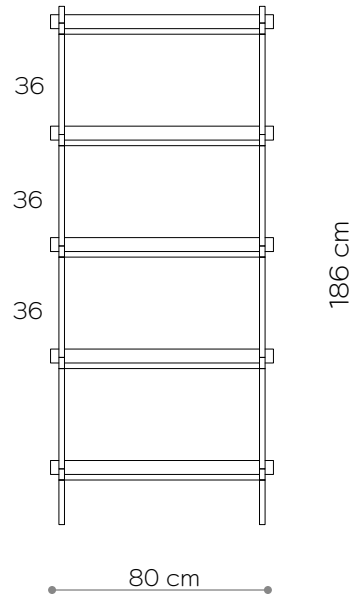

Hauteur	166 cm
Largeur	80 cm
Profondeur	35 cm

ÉLÉMENTS

jambe 16 cm	4x
jambe 26 cm	8x
jambe 36 cm	8x
étagère en bois	5x
étagère en acier	0x
écrou supérieur	4x
toots	4x
montage mural	2x

l'étagère - vue depuis le sommet

DIMENSIONS

Hauteur	186 cm
Largeur	80 cm
Profondeur	35 cm

ÉLÉMENTS

jambe 16 cm	4x
jambe 26 cm	0x
jambe 36 cm	16x
étagère en bois	5x
étagère en acier	0x
écrou supérieur	4x
toots	4x
montage mural	2x

l'étagère - vue depuis le sommet

DIMENSIONS

Hauteur	166 cm
Largeur	80 cm
Profondeur	35 cm

ÉLÉMENTS

jambe 16 cm	4x
jambe 26 cm	8x
jambe 36 cm	8x
étagère en bois	3x
étagère en acier	2x
écrou supérieur	4x
toots	4x
montage mural	2x

l'étagère - vue depuis le sommet

Étagères 07

DIMENSIONS

Hauteur	186 cm
Largeur	80 cm
Profondeur	35 cm

ÉLÉMENTS

jambe 16 cm	4x
jambe 26 cm	0x
jambe 36 cm	16x
étagère en bois	0x
étagère en acier	5x
écrou supérieur	4x
toots	4x
montage mural	2x