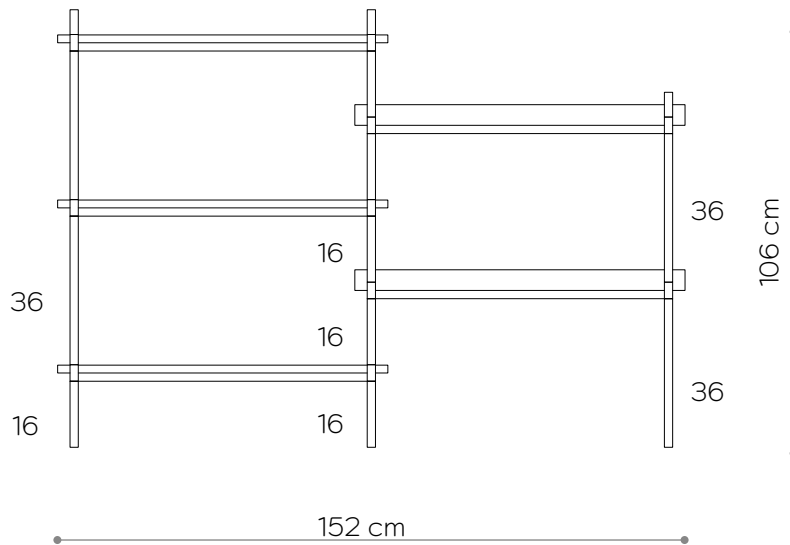

Hauteur	66 cm
Largeur	80 cm
Profondeur	35 cm

ÉLÉMENTS

jambe 16 cm	4x
jambe 26 cm	0x
jambe 36 cm	4x
étagère en bois	0x
étagère en acier	2x
écrou supérieur	4x
toots	4x
montage mural	2x

l'étagère - vue depuis le sommet

Console 05

DIMENSIONS

Hauteur	96 cm
Largeur	80 cm
Profondeur	35 cm

ÉLÉMENTS

jambe 16 cm	4x
jambe 26 cm	4x
jambe 36 cm	4x
étagère en bois	2x
étagère en acier	1x
écrou supérieur	4x
toots	4x
montage mural	2x

RAL 9005

Console 06

DIMENSIONS

Hauteur	106 cm
Largeur	80 cm
Profondeur	35 cm

ÉLÉMENTS

jambe 16 cm	4x
jambe 26 cm	0x
jambe 36 cm	8x
étagère en bois	3x
étagère en acier	0x
écrou supérieur	4x
toots	4x
montage mural	2x

Console 07

DIMENSIONS

Hauteur	106 cm
Largeur	152 cm
Profondeur	35 cm

ÉLÉMENTS

jambe 16 cm	12x
jambe 26 cm	0x
jambe 36 cm	8x
étagère en bois	3x
étagère en acier	2x
écrou supérieur	6x
toots	6x
montage mural	3x