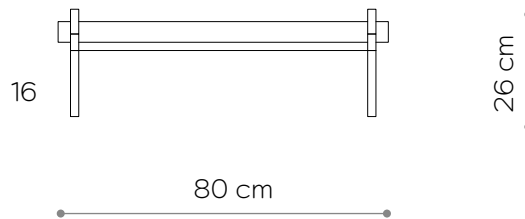

BAMBA

nobonobo®

Parterre

DIMENSIONS

Hauteur	26 cm
Largeur	80 cm
Profondeur	35 cm

ÉLÉMENTS

jambe 16 cm	4x
jambe 26 cm	0x
jambe 36 cm	0x
étagère en bois	0x
étagère en acier	1x
écrou supérieur	4x
toots	4x
montage mural	2x

l'étagère - vue depuis le sommet

étagère en acier - vue de côté

MATÉRIEL

RAL 9003

RAL 8022

RAL 9005

Parterre 02

DIMENSIONS

Hauteur	66 cm
Largeur	80 cm
Profondeur	35 cm

ÉLÉMENTS

jambe 16 cm	4x
jambe 26 cm	0x
jambe 36 cm	4x
étagère en bois	0x
étagère en acier	2x
écrou supérieur	4x
toots	4x
montage mural	2x

l'étagère - vue depuis le sommet

étagère en acier - vue de côté

MATÉRIEL

RAL 9003

RAL 8022

RAL 9005

Parterre 03

DIMENSIONS

Hauteur	66 cm
Largeur	152 cm
Profondeur	35 cm