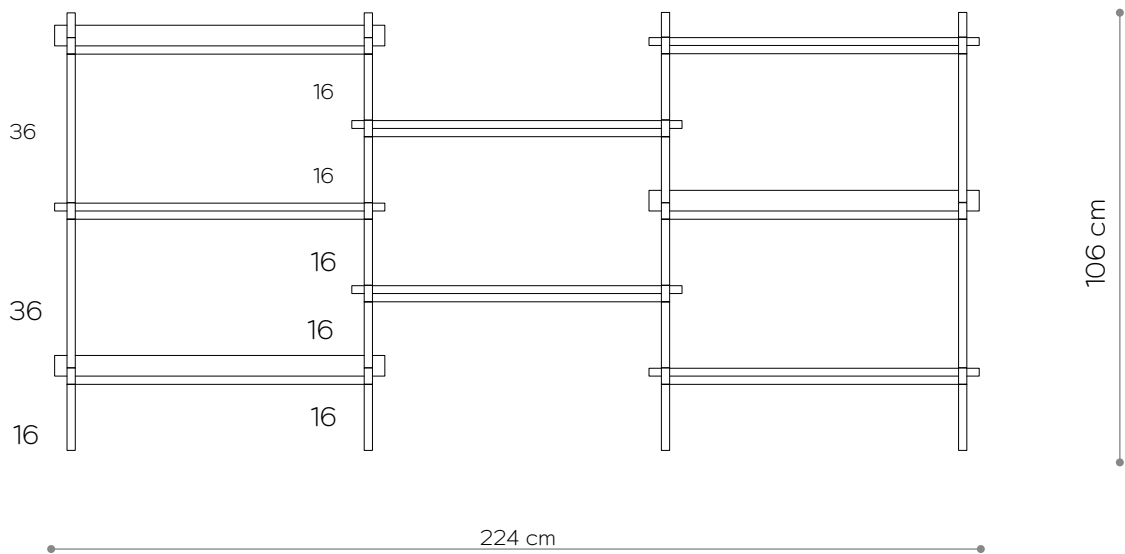

Console 10

DIMENSIONS

Hauteur	106 cm
Largeur	224 cm
Profondeur	35 cm

ÉLÉMENTS

jambe 16 cm	24x
jambe 26 cm	0x
jambe 36 cm	8x
étagère en bois	5x
étagère en acier	3x
écrou supérieur	8x
toots	8x
montage mural	4x