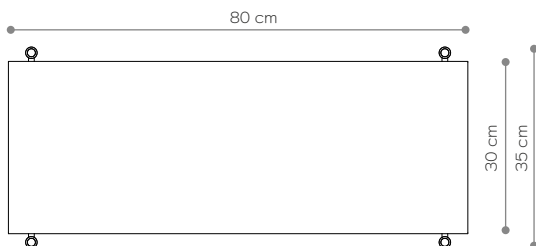

l'étagère - vue depuis le sommet

étagère en acier - vue de côté

MATÉRIEL

RAL 9003

RAL 8022

RAL 9005

Parterre 02

DIMENSIONS

Hauteur	66 cm
Largeur	80 cm
Profondeur	35 cm

ÉLÉMENTS

jambe 16 cm	4x
jambe 26 cm	0x
jambe 36 cm	4x
étagère en bois	0x
étagère en acier	2x
écrou supérieur	4x
toots	4x
montage mural	2x

l'étagère - vue depuis le sommet

RAL 9005

Console 08

DIMENSIONS

Hauteur	66 cm
Largeur	224 cm
Profondeur	35 cm

ÉLÉMENTS

jambe 16 cm	16x
jambe 26 cm	0x
jambe 36 cm	4x
étagère en bois	5x
étagère en acier	0x
écrou supérieur	8x
toots	8x
montage mural	4x