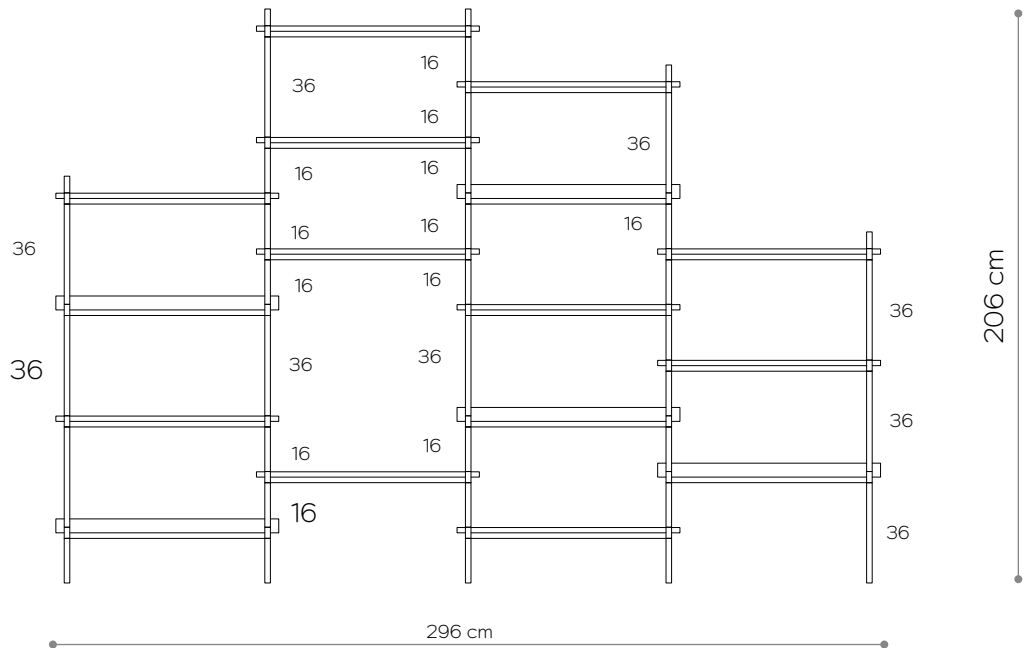

Vitrine 03

DIMENSIONS

ÉLÉMENTS

Hauteur 206 cm
 Largeur 224 cm
 Profondeur 35 cm

jambe 16 cm 36x
 jambe 26 cm 0x
 jambe 36 cm 16x
 étagère en bois 9x
 étagère en acier 4x
 écrou supérieur 8x
 toots 8x
 montage mural 4x

RAL 9005

Vitrine 04

DIMENSIONS

ÉLÉMENTS

Hauteur	206 cm
Largeur	224 cm
Profondeur	35 cm

jambe 16 cm	44x
jambe 26 cm	0x
jambe 36 cm	16x
étagère en bois	15x
étagère en acier	0x
écrou supérieur	8x
toots	8x
montage mural	4x

Vitrine 05

Hauteur	206 cm
Largeur	296 cm
Profondeur	35 cm

jambe 16 cm	44x
jambe 26 cm	0x
jambe 36 cm	20x
étagère en bois	11x
étagère en acier	5x
écrou supérieur	10x
toots	10x
montage mural	5x

l'étagère - vue depuis le sommet