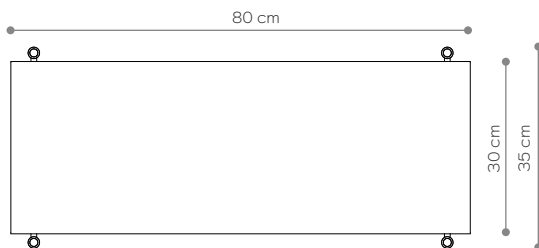

Hauteur	66 cm
Largeur	80 cm
Profondeur	35 cm

ÉLÉMENTS

jambe 16 cm	4x
jambe 26 cm	0x
jambe 36 cm	4x
étagère en bois	0x
étagère en acier	2x
écrou supérieur	4x
toots	4x
montage mural	2x

l'étagère - vue depuis le sommet

Console 05

DIMENSIONS

Hauteur	96 cm
Largeur	80 cm
Profondeur	35 cm

ÉLÉMENTS

jambe 16 cm	4x
jambe 26 cm	4x
jambe 36 cm	4x
étagère en bois	2x
étagère en acier	1x
écrou supérieur	4x
toots	4x
montage mural	2x

RAL 9005

Console 06

DIMENSIONS

Hauteur	106 cm
Largeur	80 cm
Profondeur	35 cm

ÉLÉMENTS

jambe 16 cm	4x
jambe 26 cm	0x
jambe 36 cm	8x
étagère en bois	3x
étagère en acier	0x
écrou supérieur	4x
toots	4x
montage mural	2x