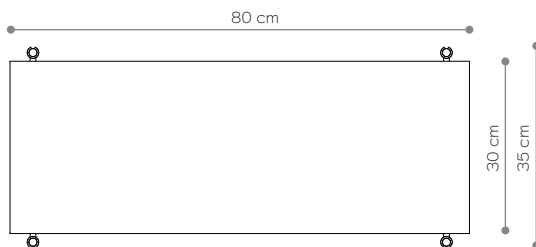

Hauteur	66 cm
Largeur	80 cm
Profondeur	35 cm

ÉLÉMENTS

jambe 16 cm	4x
jambe 26 cm	0x
jambe 36 cm	4x
étagère en bois	0x
étagère en acier	2x
écrou supérieur	4x
toots	4x
montage mural	2x

l'étagère - vue depuis le sommet

Console 07

DIMENSIONS

Hauteur	106 cm
Largeur	152 cm
Profondeur	35 cm

ÉLÉMENTS

jambe 16 cm	12x
jambe 26 cm	0x
jambe 36 cm	8x
étagère en bois	3x
étagère en acier	2x
écrou supérieur	6x
toots	6x
montage mural	3x