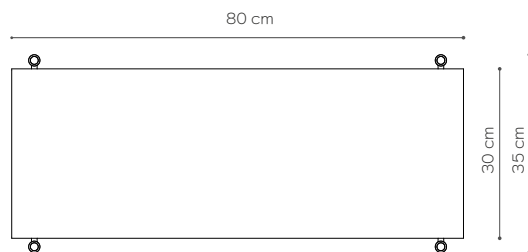

BAMBA

nobonobo®

Parterre

DIMENSIONS

Hauteur	26 cm
Largeur	80 cm
Profondeur	35 cm

ÉLÉMENTS

jambe 16 cm	4x
jambe 26 cm	0x
jambe 36 cm	0x
étagère en bois	0x
étagère en acier	1x
écrou supérieur	4x
toots	4x
montage mural	2x

l'étagère - vue depuis le sommet

étagère en acier - vue de côté

MATÉRIEL

RAL 9003

RAL 8022

RAL 9005

Parterre 02

DIMENSIONS

Hauteur	66 cm
Largeur	80 cm
Profondeur	35 cm

ÉLÉMENTS

jambe 16 cm	4x
jambe 26 cm	0x
jambe 36 cm	4x
étagère en bois	0x
étagère en acier	2x
écrou supérieur	4x
toots	4x
montage mural	2x

l'étagère - vue depuis le sommet

étagère en acier - vue de côté

MATÉRIEL

RAL 9003

RAL 8022

RAL 9005

Parterre 03

DIMENSIONS

Hauteur	66 cm
Largeur	152 cm
Profondeur	35 cm