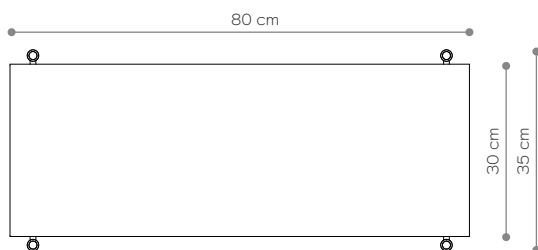

BAMBA

nobonobo®

Parterre

DIMENSIONS

Hauteur	26 cm
Largeur	80 cm
Profondeur	35 cm

ÉLÉMENTS

jambe 16 cm	4x
jambe 26 cm	0x
jambe 36 cm	0x
étagère en bois	0x
étagère en acier	1x
écrou supérieur	4x
toots	4x
montage mural	2x

Hauteur	66 cm
Largeur	80 cm
Profondeur	35 cm

ÉLÉMENTS

jambe 16 cm	4x
jambe 26 cm	0x
jambe 36 cm	4x
étagère en bois	0x
étagère en acier	2x
écrou supérieur	4x
toots	4x
montage mural	2x

l'étagère - vue depuis le sommet

Console 05

DIMENSIONS

Hauteur	96 cm
Largeur	80 cm
Profondeur	35 cm

ÉLÉMENTS

jambe 16 cm	4x
jambe 26 cm	4x
jambe 36 cm	4x
étagère en bois	2x
étagère en acier	1x
écrou supérieur	4x
toots	4x
montage mural	2x