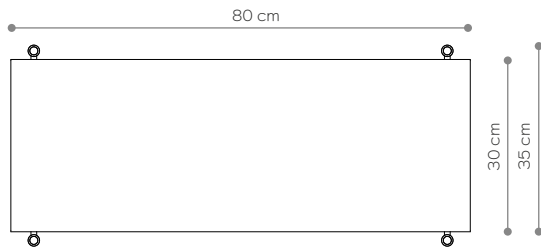

Vitrine 01

DIMENSIONS

Hauteur	186 cm
Largeur	152 cm
Profondeur	35 cm

ÉLÉMENTS

jambe 16 cm	20x
jambe 26 cm	0x
jambe 36 cm	16x
étagère en bois	5x
étagère en acier	4x
écrou supérieur	6x
toots	6x
montage mural	3x

RAL 9005

Vitrine 02

DIMENSIONS

Hauteur	186 cm
Largeur	152 cm
Profondeur	35 cm

ÉLÉMENTS

jambe 16 cm	20x
jambe 26 cm	0x
jambe 36 cm	16x
étagère en bois	9x
étagère en acier	0x
écrou supérieur	6x
toots	6x
montage mural	3x

Vitrine 03

DIMENSIONS

ÉLÉMENTS

Hauteur 206 cm
 Largeur 224 cm
 Profondeur 35 cm

jambe 16 cm 36x
 jambe 26 cm 0x
 jambe 36 cm 16x
 étagère en bois 9x
 étagère en acier 4x
 écrou supérieur 8x
 toots 8x
 montage mural 4x