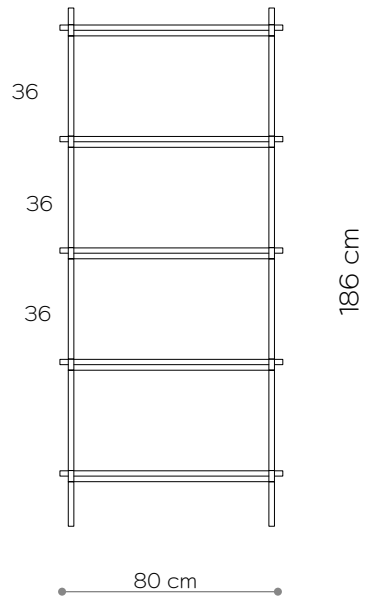

Hauteur	66 cm
Largeur	80 cm
Profondeur	35 cm

ÉLÉMENTS

jambe 16 cm	4x
jambe 26 cm	0x
jambe 36 cm	4x
étagère en bois	0x
étagère en acier	2x
écrou supérieur	4x
toots	4x
montage mural	2x

l'étagère - vue depuis le sommet

Hauteur	166 cm
Largeur	80 cm
Profondeur	35 cm

ÉLÉMENTS

jambe 16 cm	4x
jambe 26 cm	8x
jambe 36 cm	8x
étagère en bois	5x
étagère en acier	0x
écrou supérieur	4x
toots	4x
montage mural	2x

l'étagère - vue depuis le sommet

DIMENSIONS

Hauteur	186 cm
Largeur	80 cm
Profondeur	35 cm

ÉLÉMENTS

jambe 16 cm	4x
jambe 26 cm	0x
jambe 36 cm	16x
étagère en bois	5x
étagère en acier	0x
écrou supérieur	4x
toots	4x
montage mural	2x

l'étagère - vue depuis le sommet

DIMENSIONS

Hauteur	166 cm
Largeur	80 cm
Profondeur	35 cm

ÉLÉMENTS

jambe 16 cm	4x
jambe 26 cm	8x
jambe 36 cm	8x
étagère en bois	3x
étagère en acier	2x
écrou supérieur	4x
toots	4x
montage mural	2x

l'étagère - vue depuis le sommet