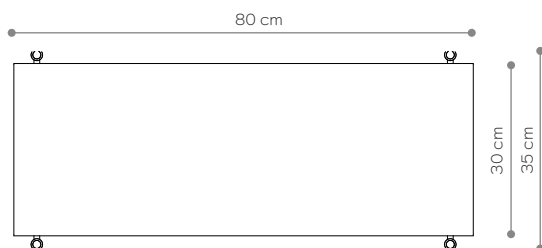

Hauteur	66 cm
Largeur	80 cm
Profondeur	35 cm

ÉLÉMENTS

jambe 16 cm	4x
jambe 26 cm	0x
jambe 36 cm	4x
étagère en bois	0x
étagère en acier	2x
écrou supérieur	4x
toots	4x
montage mural	2x

l'étagère - vue depuis le sommet

Console 09

DIMENSIONS

Hauteur	66 cm
Largeur	224 cm
Profondeur	35 cm

ÉLÉMENTS

jambe 16 cm	16x
jambe 26 cm	0x
jambe 36 cm	4x
étagère en bois	3x
étagère en acier	2x
écrou supérieur	8x
toots	8x
montage mural	4x