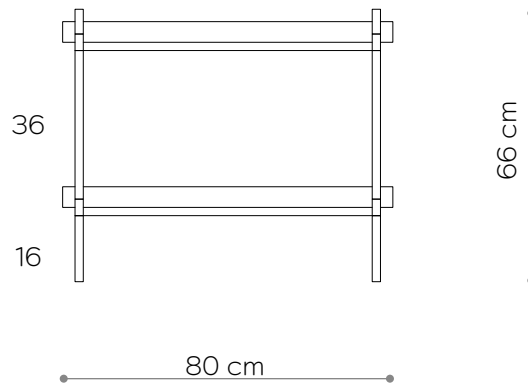

BAMBA

nobonobo®

Parterre

DIMENSIONS

Hauteur	26 cm
Largeur	80 cm
Profondeur	35 cm

ÉLÉMENTS

jambe 16 cm	4x
jambe 26 cm	0x
jambe 36 cm	0x
étagère en bois	0x
étagère en acier	1x
écrou supérieur	4x
toots	4x
montage mural	2x

l'étagère - vue depuis le sommet

étagère en acier - vue de côté

MATÉRIEL

RAL 9003

RAL 8022

RAL 9005

Parterre 02

DIMENSIONS

Hauteur	66 cm
Largeur	80 cm
Profondeur	35 cm

ÉLÉMENTS

jambe 16 cm	4x
jambe 26 cm	0x
jambe 36 cm	4x
étagère en bois	0x
étagère en acier	2x
écrou supérieur	4x
toots	4x
montage mural	2x

l'étagère - vue depuis le sommet

étagère en acier - vue de côté

MATÉRIEL

RAL 9003

RAL 8022

RAL 9005

Parterre 03

DIMENSIONS

Hauteur	66 cm
Largeur	152 cm
Profondeur	35 cm