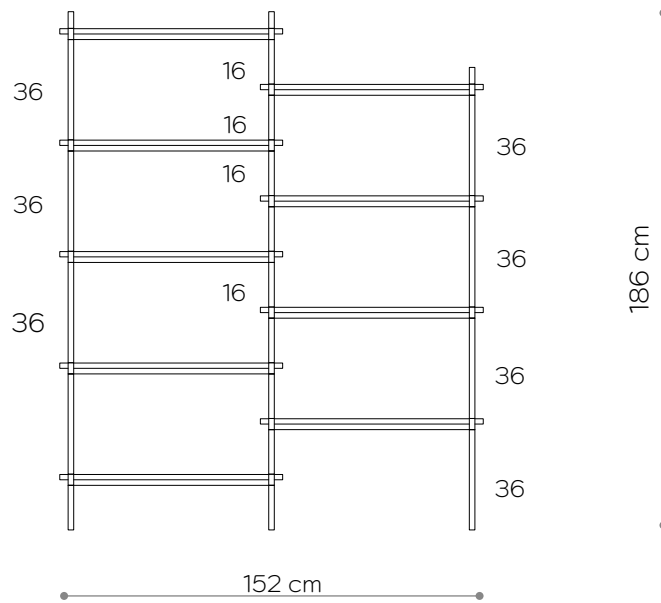

DIMENSIONS

Hauteur	186 cm
Largeur	80 cm
Profondeur	35 cm

ÉLÉMENTS

jambe 16 cm	4x
jambe 26 cm	0x
jambe 36 cm	16x
étagère en bois	5x
étagère en acier	0x
écrou supérieur	4x
toots	4x
montage mural	2x

l'étagère - vue depuis le sommet

DIMENSIONS

Hauteur	166 cm
Largeur	80 cm
Profondeur	35 cm

ÉLÉMENTS

jambe 16 cm	4x
jambe 26 cm	8x
jambe 36 cm	8x
étagère en bois	3x
étagère en acier	2x
écrou supérieur	4x
toots	4x
montage mural	2x

l'étagère - vue depuis le sommet

Vitrine 01

DIMENSIONS

Hauteur	186 cm
Largeur	152 cm
Profondeur	35 cm

ÉLÉMENTS

jambe 16 cm	20x
jambe 26 cm	0x
jambe 36 cm	16x
étagère en bois	5x
étagère en acier	4x
écrou supérieur	6x
toots	6x
montage mural	3x

RAL 9005

Vitrine 02

DIMENSIONS

Hauteur	186 cm
Largeur	152 cm
Profondeur	35 cm

ÉLÉMENTS

jambe 16 cm	20x
jambe 26 cm	0x
jambe 36 cm	16x
étagère en bois	9x
étagère en acier	0x
écrou supérieur	6x
toots	6x
montage mural	3x