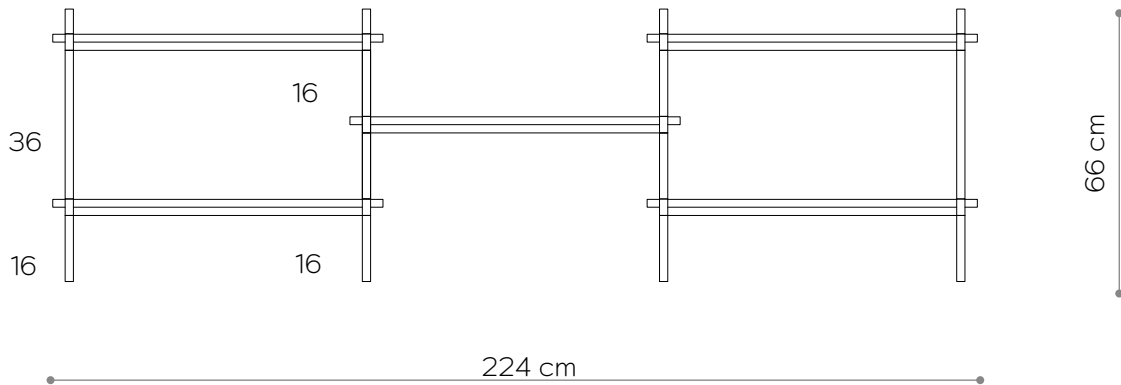

Console 08

DIMENSIONS

Hauteur	66 cm
Largeur	224 cm
Profondeur	35 cm

ÉLÉMENTS

jambe 16 cm	16x
jambe 26 cm	0x
jambe 36 cm	4x
étagère en bois	5x
étagère en acier	0x
écrou supérieur	8x
toots	8x
montage mural	4x