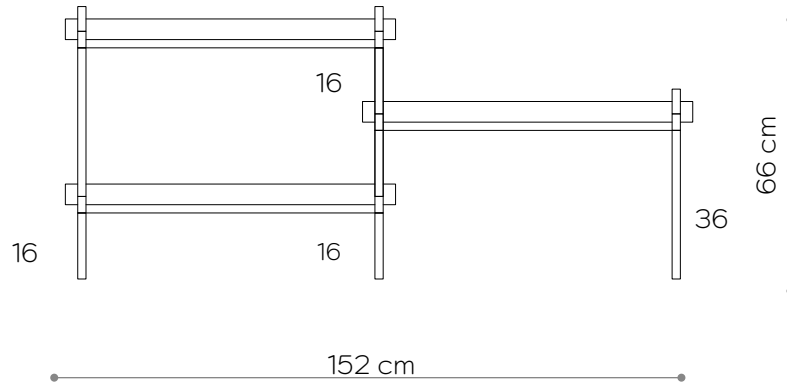

Hauteur	66 cm
Largeur	80 cm
Profondeur	35 cm

ÉLÉMENTS

jambe 16 cm	4x
jambe 26 cm	0x
jambe 36 cm	4x
étagère en bois	0x
étagère en acier	2x
écrou supérieur	4x
toots	4x
montage mural	2x

l'étagère - vue depuis le sommet

étagère en acier - vue de côté

MATÉRIEL

RAL 9003

RAL 8022

RAL 9005

Parterre 03

DIMENSIONS

Hauteur	66 cm
Largeur	152 cm
Profondeur	35 cm

ÉLÉMENTS

jambe 16 cm	8x
jambe 26 cm	0x
jambe 36 cm	4x
étagère en bois	0x
étagère en acier	3x
écrou supérieur	6x
toots	6x
montage mural	3x

l'étagère - vue depuis le sommet

étagère en acier - vue de côté

MATÉRIEL

Console 02

DIMENSIONS

Hauteur	66 cm
Largeur	80 cm
Profondeur	35 cm

ÉLÉMENTS

jambe 16 cm	4x
jambe 26 cm	0x
jambe 36 cm	4x
étagère en bois	1x
étagère en acier	1x
écrou supérieur	4x
toots	4x
montage mural	2x