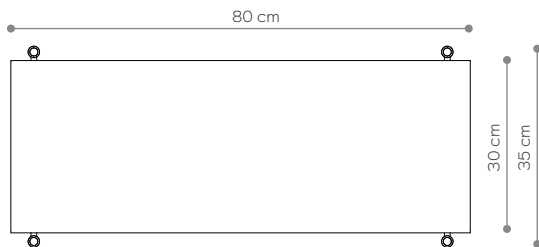

l'étagère - vue depuis le sommet

étagère en acier - vue de côté

MATÉRIEL

RAL 9003

RAL 8022

RAL 9005

Parterre 02

DIMENSIONS

Hauteur	66 cm
Largeur	80 cm
Profondeur	35 cm

ÉLÉMENTS

jambe 16 cm	4x
jambe 26 cm	0x
jambe 36 cm	4x
étagère en bois	0x
étagère en acier	2x
écrou supérieur	4x
toots	4x
montage mural	2x

l'étagère - vue depuis le sommet

RAL 9005

Étagères 03

DIMENSIONS

Hauteur	146 cm
Largeur	80 cm
Profondeur	35 cm

ÉLÉMENTS

jambe 16 cm	4x
jambe 26 cm	0x
jambe 36 cm	12x
étagère en bois	0x
étagère en acier	4x
écrou supérieur	4x
toots	4x
montage mural	2x