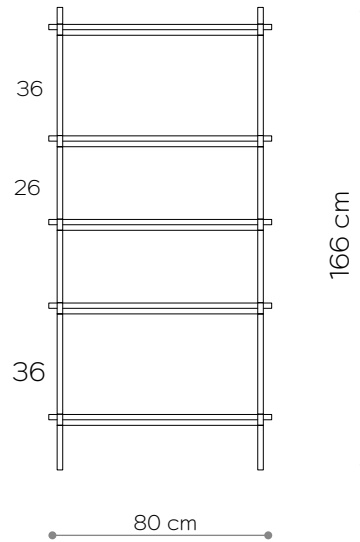

RAL 9005

Étagères 03

DIMENSIONS

Hauteur	146 cm
Largeur	80 cm
Profondeur	35 cm

ÉLÉMENTS

jambe 16 cm	4x
jambe 26 cm	0x
jambe 36 cm	12x
étagère en bois	0x
étagère en acier	4x
écrou supérieur	4x
toots	4x
montage mural	2x

l'étagère - vue depuis le sommet

étagère en acier - vue de côté

MATÉRIEL

RAL 9003

RAL 8022

RAL 9005

Étagères 04

DIMENSIONS

Hauteur	166 cm
Largeur	80 cm
Profondeur	35 cm

ÉLÉMENTS

jambe 16 cm	4x
jambe 26 cm	8x
jambe 36 cm	8x
étagère en bois	5x
étagère en acier	0x
écrou supérieur	4x
toots	4x
montage mural	2x

l'étagère - vue depuis le sommet

DIMENSIONS

Hauteur	186 cm
Largeur	80 cm
Profondeur	35 cm

ÉLÉMENTS

jambe 16 cm	4x
jambe 26 cm	0x
jambe 36 cm	16x
étagère en bois	5x
étagère en acier	0x
écrou supérieur	4x
toots	4x
montage mural	2x

l'étagère - vue depuis le sommet