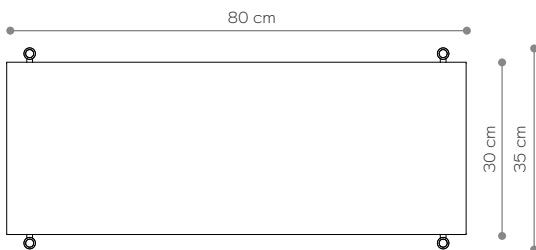

BAMBA

nobonobo®

Parterre

DIMENSIONS

Hauteur	26 cm
Largeur	80 cm
Profondeur	35 cm

ÉLÉMENTS

jambe 16 cm	4x
jambe 26 cm	0x
jambe 36 cm	0x
étagère en bois	0x
étagère en acier	1x
écrou supérieur	4x
toots	4x
montage mural	2x

Hauteur	66 cm
Largeur	80 cm
Profondeur	35 cm

ÉLÉMENTS

jambe 16 cm	4x
jambe 26 cm	0x
jambe 36 cm	4x
étagère en bois	0x
étagère en acier	2x
écrou supérieur	4x
toots	4x
montage mural	2x

l'étagère - vue depuis le sommet

étagère en acier - vue de côté

MATÉRIEL

RAL 9003

RAL 8022

RAL 9005

Parterre 03

DIMENSIONS

Hauteur	66 cm
Largeur	152 cm
Profondeur	35 cm

Console 02

DIMENSIONS

Hauteur	66 cm
Largeur	80 cm
Profondeur	35 cm

ÉLÉMENTS

jambe 16 cm	4x
jambe 26 cm	0x
jambe 36 cm	4x
étagère en bois	1x
étagère en acier	1x
écrou supérieur	4x
toots	4x
montage mural	2x