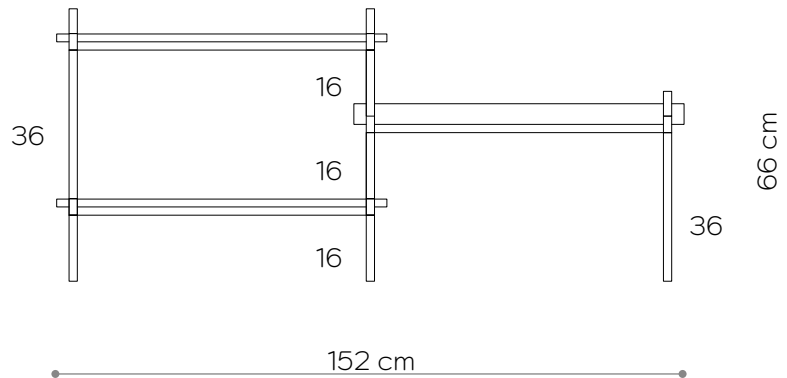

Hauteur	66 cm
Largeur	80 cm
Profondeur	35 cm

ÉLÉMENTS

jambe 16 cm	4x
jambe 26 cm	0x
jambe 36 cm	4x
étagère en bois	0x
étagère en acier	2x
écrou supérieur	4x
toots	4x
montage mural	2x

l'étagère - vue depuis le sommet

Console 02

DIMENSIONS

Hauteur	66 cm
Largeur	80 cm
Profondeur	35 cm

ÉLÉMENTS

jambe 16 cm	4x
jambe 26 cm	0x
jambe 36 cm	4x
étagère en bois	1x
étagère en acier	1x
écrou supérieur	4x
toots	4x
montage mural	2x

l'étagère - vue depuis le sommet

MATÉRIEL

placage de chêne

placage de noyer américain

étagère en bois - vue de côté

étagère en acier - vue de côté

RAL 9003

RAL 8022

RAL 9005

Console 03

DIMENSIONS

Hauteur	66 cm
Largeur	152 cm
Profondeur	36 cm

ÉLÉMENTS

jambe 16 cm	8x
jambe 26 cm	0x
jambe 36 cm	4x
étagère en bois	2x
étagère en acier	1x
écrou supérieur	6x
toots	6x
montage mural	3x