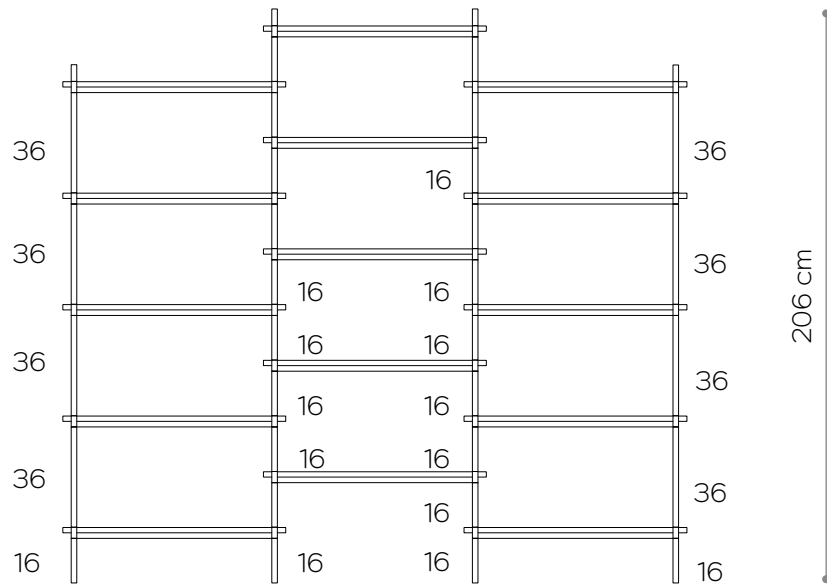

Vitrine 03

DIMENSIONS

ÉLÉMENTS

Hauteur 206 cm
 Largeur 224 cm
 Profondeur 35 cm

jambe 16 cm 36x
 jambe 26 cm 0x
 jambe 36 cm 16x
 étagère en bois 9x
 étagère en acier 4x
 écrou supérieur 8x
 toots 8x
 montage mural 4x

RAL 9005

Vitrine 04

DIMENSIONS

ÉLÉMENTS

Hauteur	206 cm
Largeur	224 cm
Profondeur	35 cm

jambe 16 cm	44x
jambe 26 cm	0x
jambe 36 cm	16x
étagère en bois	15x
étagère en acier	0x
écrou supérieur	8x
toots	8x
montage mural	4x

Vitrine 05

Hauteur	206 cm
Largeur	296 cm
Profondeur	35 cm

jambe 16 cm	44x
jambe 26 cm	0x
jambe 36 cm	20x
étagère en bois	11x
étagère en acier	5x
écrou supérieur	10x
toots	10x
montage mural	5x

l'étagère - vue depuis le sommet