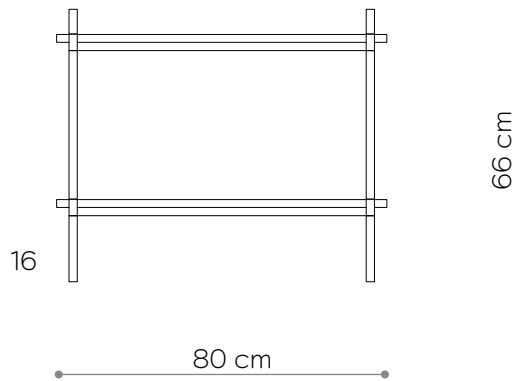

Hauteur	66 cm
Largeur	80 cm
Profondeur	35 cm

ÉLÉMENTS

jambe 16 cm	4x
jambe 26 cm	0x
jambe 36 cm	4x
étagère en bois	0x
étagère en acier	2x
écrou supérieur	4x
toots	4x
montage mural	2x

l'étagère - vue depuis le sommet

étagère en acier - vue de côté

MATÉRIEL

RAL 9003

RAL 8022

RAL 9005

Parterre 03

DIMENSIONS

Hauteur	66 cm
Largeur	152 cm
Profondeur	35 cm

RAL 9003

RAL 8022

RAL 9005

Console 01

DIMENSIONS

Hauteur	66 cm
Largeur	80 cm
Profondeur	35 cm

ÉLÉMENTS

jambe 16 cm	4x
jambe 26 cm	0x
jambe 36 cm	4x
étagère en bois	2x
étagère en acier	0x
écrou supérieur	4x
toots	4x
montage mural	2x

Console 02

DIMENSIONS

Hauteur	66 cm
Largeur	80 cm
Profondeur	35 cm

ÉLÉMENTS

jambe 16 cm	4x
jambe 26 cm	0x
jambe 36 cm	4x
étagère en bois	1x
étagère en acier	1x
écrou supérieur	4x
toots	4x
montage mural	2x