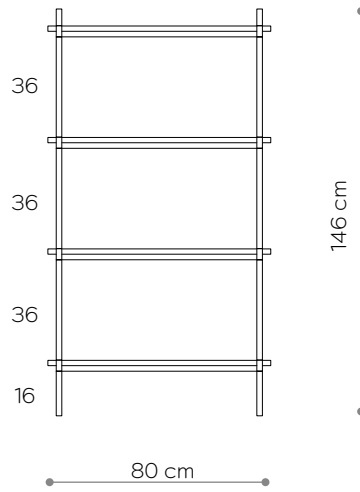

Hauteur	66 cm
Largeur	80 cm
Profondeur	35 cm

ÉLÉMENTS

jambe 16 cm	4x
jambe 26 cm	0x
jambe 36 cm	4x
étagère en bois	0x
étagère en acier	2x
écrou supérieur	4x
toots	4x
montage mural	2x

l'étagère - vue depuis le sommet

RAL 9005

Console 10

DIMENSIONS

Hauteur	106 cm
Largeur	224 cm
Profondeur	35 cm

ÉLÉMENTS

jambe 16 cm	24x
jambe 26 cm	0x
jambe 36 cm	8x
étagère en bois	5x
étagère en acier	3x
écrou supérieur	8x
toots	8x
montage mural	4x

RAL 9005

Étagères 01

DIMENSIONS

Hauteur	146 cm
Largeur	80 cm
Profondeur	35 cm

ÉLÉMENTS

jambe 16 cm	4x
jambe 26 cm	0x
jambe 36 cm	12x
étagère en bois	4x
étagère en acier	0x
écrou supérieur	4x
toots	4x
montage mural	2x

Étagères 02

DIMENSIONS

Hauteur	146 cm
Largeur	80 cm
Profondeur	35 cm

ÉLÉMENTS

jambe 16 cm	4x
jambe 26 cm	0x
jambe 36 cm	12x
étagère en bois	2x
étagère en acier	2x
écrou supérieur	4x
toots	4x
montage mural	2x