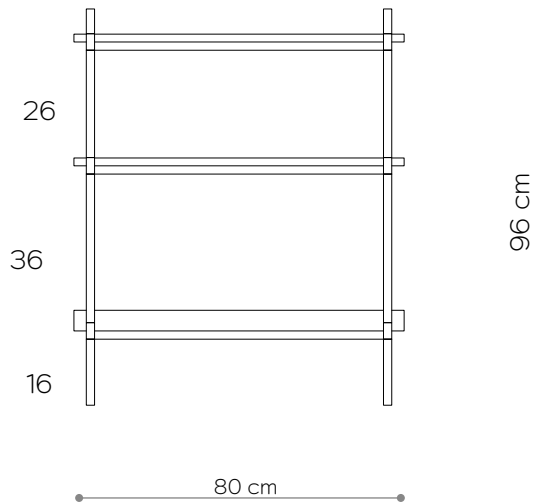

Hauteur	66 cm
Largeur	80 cm
Profondeur	35 cm

ÉLÉMENTS

jambe 16 cm	4x
jambe 26 cm	0x
jambe 36 cm	4x
étagère en bois	0x
étagère en acier	2x
écrou supérieur	4x
toots	4x
montage mural	2x

l'étagère - vue depuis le sommet

Console 02

DIMENSIONS

Hauteur	66 cm
Largeur	80 cm
Profondeur	35 cm

ÉLÉMENTS

jambe 16 cm	4x
jambe 26 cm	0x
jambe 36 cm	4x
étagère en bois	1x
étagère en acier	1x
écrou supérieur	4x
toots	4x
montage mural	2x

RAL 9005

Console 04

DIMENSIONS

Hauteur	66 cm
Largeur	152 cm
Profondeur	35 cm

ÉLÉMENTS

jambe 16 cm	8x
jambe 26 cm	0x
jambe 36 cm	4x
étagère en bois	3x
étagère en acier	0x
écrou supérieur	6x
toots	6x
montage mural	3x

Console 05

DIMENSIONS

Hauteur	96 cm
Largeur	80 cm
Profondeur	35 cm

ÉLÉMENTS

jambe 16 cm	4x
jambe 26 cm	4x
jambe 36 cm	4x
étagère en bois	2x
étagère en acier	1x
écrou supérieur	4x
toots	4x
montage mural	2x