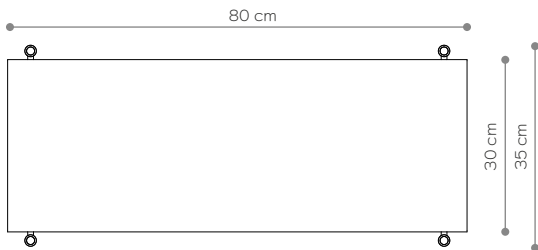

Vitrine 03

DIMENSIONS

ÉLÉMENTS

Hauteur 206 cm
 Largeur 224 cm
 Profondeur 35 cm

jambe 16 cm 36x
 jambe 26 cm 0x
 jambe 36 cm 16x
 étagère en bois 9x
 étagère en acier 4x
 écrou supérieur 8x
 toots 8x
 montage mural 4x

RAL 9005

Vitrine 04

DIMENSIONS

ÉLÉMENTS

Hauteur	206 cm
Largeur	224 cm
Profondeur	35 cm

jambe 16 cm	44x
jambe 26 cm	0x
jambe 36 cm	16x
étagère en bois	15x
étagère en acier	0x
écrou supérieur	8x
toots	8x
montage mural	4x

Vitrine 05

Hauteur	206 cm
Largeur	296 cm
Profondeur	35 cm

jambe 16 cm	44x
jambe 26 cm	0x
jambe 36 cm	20x
étagère en bois	11x
étagère en acier	5x
écrou supérieur	10x
toots	10x
montage mural	5x

l'étagère - vue depuis le sommet