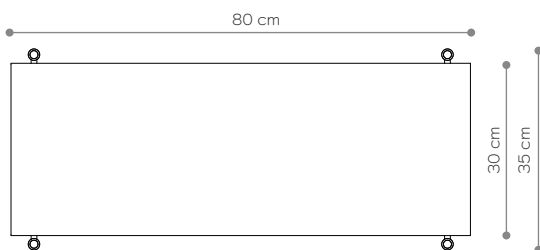

l'étagère - vue depuis le sommet

étagère en acier - vue de côté

MATÉRIEL

RAL 9003

RAL 8022

RAL 9005

Parterre 02

DIMENSIONS

Hauteur	66 cm
Largeur	80 cm
Profondeur	35 cm

ÉLÉMENTS

jambe 16 cm	4x
jambe 26 cm	0x
jambe 36 cm	4x
étagère en bois	0x
étagère en acier	2x
écrou supérieur	4x
toots	4x
montage mural	2x

l'étagère - vue depuis le sommet

RAL 9005

Console 10

DIMENSIONS

Hauteur	106 cm
Largeur	224 cm
Profondeur	35 cm

ÉLÉMENTS

jambe 16 cm	24x
jambe 26 cm	0x
jambe 36 cm	8x
étagère en bois	5x
étagère en acier	3x
écrou supérieur	8x
toots	8x
montage mural	4x