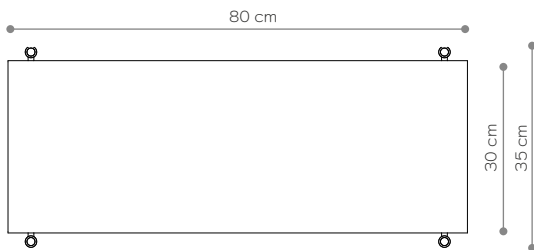

Vitrine 01

DIMENSIONS

Hauteur	186 cm
Largeur	152 cm
Profondeur	35 cm

ÉLÉMENTS

jambe 16 cm	20x
jambe 26 cm	0x
jambe 36 cm	16x
étagère en bois	5x
étagère en acier	4x
écrou supérieur	6x
toots	6x
montage mural	3x