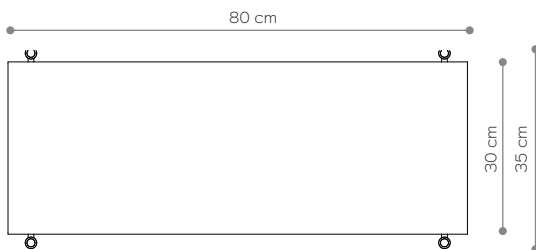

Étagères 07

DIMENSIONS

Hauteur	186 cm
Largeur	80 cm
Profondeur	35 cm

ÉLÉMENTS

jambe 16 cm	4x
jambe 26 cm	0x
jambe 36 cm	16x
étagère en bois	0x
étagère en acier	5x
écrou supérieur	4x
toots	4x
montage mural	2x