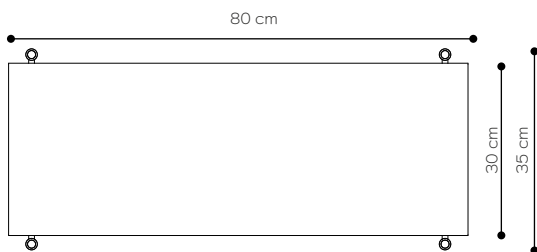

l'étagère - vue depuis le sommet

étagère en acier - vue de côté

MATÉRIEL

RAL 9003

RAL 8022

RAL 9005

Parterre 02

DIMENSIONS

Hauteur	66 cm
Largeur	80 cm
Profondeur	35 cm

ÉLÉMENTS

jambe 16 cm	4x
jambe 26 cm	0x
jambe 36 cm	4x
étagère en bois	0x
étagère en acier	2x
écrou supérieur	4x
toots	4x
montage mural	2x

l'étagère - vue depuis le sommet

Étagères 02

DIMENSIONS

Hauteur	146 cm
Largeur	80 cm
Profondeur	35 cm

ÉLÉMENTS

jambe 16 cm	4x
jambe 26 cm	0x
jambe 36 cm	12x
étagère en bois	2x
étagère en acier	2x
écrou supérieur	4x
toots	4x
montage mural	2x