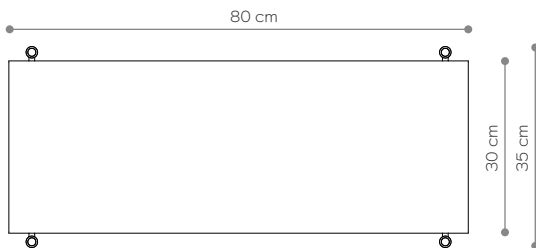

l'étagère - vue depuis le sommet

étagère en acier - vue de côté

MATÉRIEL

RAL 9003

RAL 8022

RAL 9005

Parterre 02

DIMENSIONS

Hauteur	66 cm
Largeur	80 cm
Profondeur	35 cm

ÉLÉMENTS

jambe 16 cm	4x
jambe 26 cm	0x
jambe 36 cm	4x
étagère en bois	0x
étagère en acier	2x
écrou supérieur	4x
toots	4x
montage mural	2x

l'étagère - vue depuis le sommet

étagère en acier - vue de côté

MATÉRIEL

RAL 9003

RAL 8022

RAL 9005

Parterre 03

DIMENSIONS

Hauteur	66 cm
Largeur	152 cm
Profondeur	35 cm

ÉLÉMENTS

jambe 16 cm	8x
jambe 26 cm	0x
jambe 36 cm	4x
étagère en bois	0x
étagère en acier	3x
écrou supérieur	6x
toots	6x
montage mural	3x

l'étagère - vue depuis le sommet

étagère en acier - vue de côté

MATÉRIEL