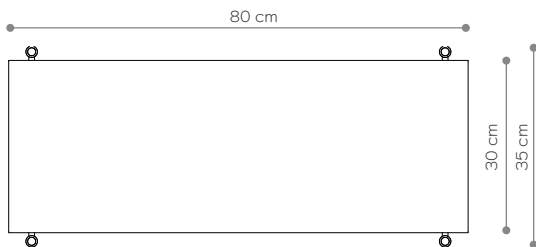

Vitrine 03

DIMENSIONS

ÉLÉMENTS

Hauteur 206 cm
 Largeur 224 cm
 Profondeur 35 cm

jambe 16 cm 36x
 jambe 26 cm 0x
 jambe 36 cm 16x
 étagère en bois 9x
 étagère en acier 4x
 écrou supérieur 8x
 toots 8x
 montage mural 4x