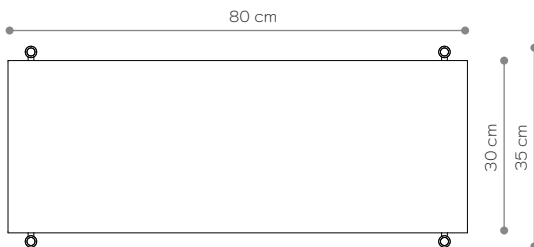

Hauteur	66 cm
Largeur	80 cm
Profondeur	35 cm

ÉLÉMENTS

jambe 16 cm	4x
jambe 26 cm	0x
jambe 36 cm	4x
étagère en bois	0x
étagère en acier	2x
écrou supérieur	4x
toots	4x
montage mural	2x

l'étagère - vue depuis le sommet

Hauteur	166 cm
Largeur	80 cm
Profondeur	35 cm

ÉLÉMENTS

jambe 16 cm	4x
jambe 26 cm	8x
jambe 36 cm	8x
étagère en bois	5x
étagère en acier	0x
écrou supérieur	4x
toots	4x
montage mural	2x

l'étagère - vue depuis le sommet

DIMENSIONS

Hauteur	186 cm
Largeur	80 cm
Profondeur	35 cm

ÉLÉMENTS

jambe 16 cm	4x
jambe 26 cm	0x
jambe 36 cm	16x
étagère en bois	5x
étagère en acier	0x
écrou supérieur	4x
toots	4x
montage mural	2x

l'étagère - vue depuis le sommet