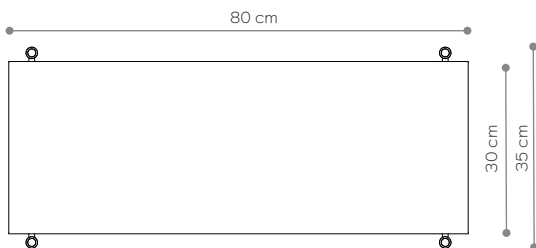

Hauteur	66 cm
Largeur	80 cm
Profondeur	35 cm

ÉLÉMENTS

jambe 16 cm	4x
jambe 26 cm	0x
jambe 36 cm	4x
étagère en bois	0x
étagère en acier	2x
écrou supérieur	4x
toots	4x
montage mural	2x

l'étagère - vue depuis le sommet

Console 02

DIMENSIONS

Hauteur	66 cm
Largeur	80 cm
Profondeur	35 cm

ÉLÉMENTS

jambe 16 cm	4x
jambe 26 cm	0x
jambe 36 cm	4x
étagère en bois	1x
étagère en acier	1x
écrou supérieur	4x
toots	4x
montage mural	2x

RAL 9005

Console 04

DIMENSIONS

Hauteur	66 cm
Largeur	152 cm
Profondeur	35 cm

ÉLÉMENTS

jambe 16 cm	8x
jambe 26 cm	0x
jambe 36 cm	4x
étagère en bois	3x
étagère en acier	0x
écrou supérieur	6x
toots	6x
montage mural	3x

Console 05

DIMENSIONS

Hauteur	96 cm
Largeur	80 cm
Profondeur	35 cm

ÉLÉMENTS

jambe 16 cm	4x
jambe 26 cm	4x
jambe 36 cm	4x
étagère en bois	2x
étagère en acier	1x
écrou supérieur	4x
toots	4x
montage mural	2x