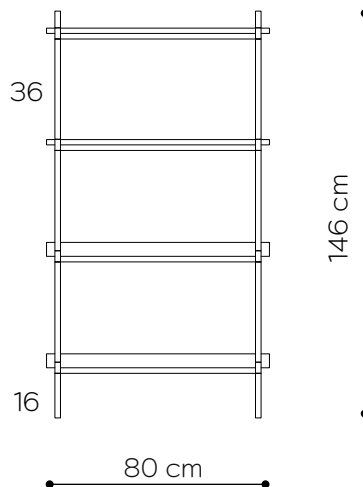

Hauteur	66 cm
Largeur	80 cm
Profondeur	35 cm

ÉLÉMENTS

jambe 16 cm	4x
jambe 26 cm	0x
jambe 36 cm	4x
étagère en bois	0x
étagère en acier	2x
écrou supérieur	4x
toots	4x
montage mural	2x

l'étagère - vue depuis le sommet

RAL 9005

Étagères 01

DIMENSIONS

Hauteur	146 cm
Largeur	80 cm
Profondeur	35 cm

ÉLÉMENTS

jambe 16 cm	4x
jambe 26 cm	0x
jambe 36 cm	12x
étagère en bois	4x
étagère en acier	0x
écrou supérieur	4x
toots	4x
montage mural	2x

Étagères 02

DIMENSIONS

Hauteur	146 cm
Largeur	80 cm
Profondeur	35 cm

ÉLÉMENTS

jambe 16 cm	4x
jambe 26 cm	0x
jambe 36 cm	12x
étagère en bois	2x
étagère en acier	2x
écrou supérieur	4x
toots	4x
montage mural	2x

DIMENSIONS

Hauteur	186 cm
Largeur	80 cm
Profondeur	35 cm

ÉLÉMENTS

jambe 16 cm	4x
jambe 26 cm	0x
jambe 36 cm	16x
étagère en bois	5x
étagère en acier	0x
écrou supérieur	4x
toots	4x
montage mural	2x

l'étagère - vue depuis le sommet