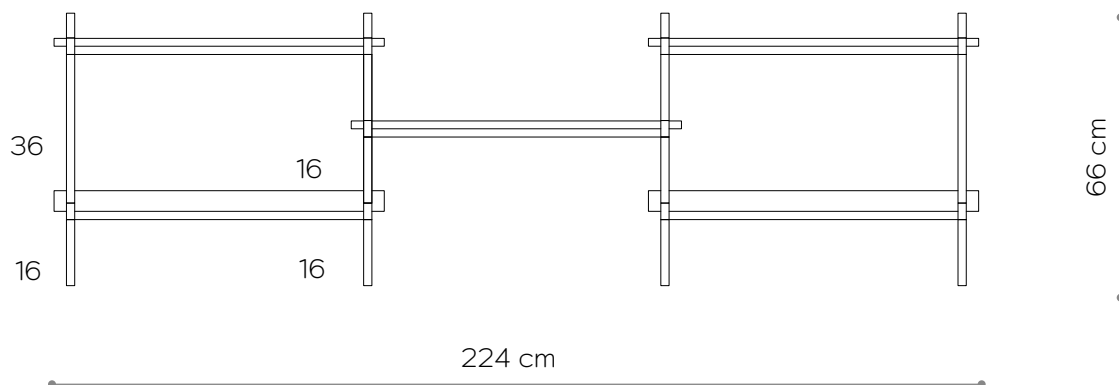

Hauteur	66 cm
Largeur	80 cm
Profondeur	35 cm

ÉLÉMENTS

jambe 16 cm	4x
jambe 26 cm	0x
jambe 36 cm	4x
étagère en bois	0x
étagère en acier	2x
écrou supérieur	4x
toots	4x
montage mural	2x

l'étagère - vue depuis le sommet

ÉLÉMENTS

jambe 16 cm	8x
jambe 26 cm	0x
jambe 36 cm	4x
étagère en bois	0x
étagère en acier	3x
écrou supérieur	6x
toots	6x
montage mural	3x

l'étagère - vue depuis le sommet

étagère en acier - vue de côté

MATÉRIEL

l'étagère - vue depuis le sommet

étagère en bois - vue de côté

MATÉRIEL

placage de chêne

placage de noyer américain

RAL 9003

RAL 8022

RAL 9005

Console 09

DIMENSIONS

Hauteur	66 cm
Largeur	224 cm
Profondeur	35 cm

ÉLÉMENTS

jambe 16 cm	16x
jambe 26 cm	0x
jambe 36 cm	4x
étagère en bois	3x
étagère en acier	2x
écrou supérieur	8x
toots	8x
montage mural	4x