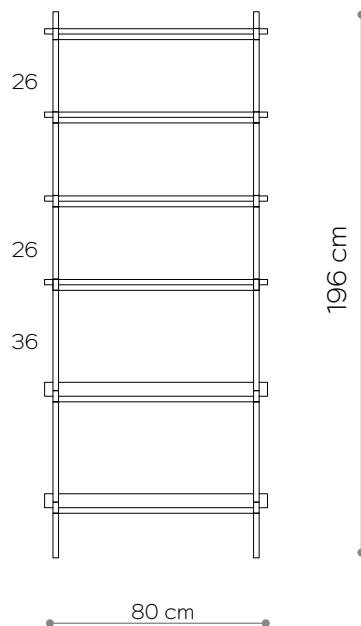

Étagères 08

DIMENSIONS

Hauteur	196 cm
Largeur	80 cm
Profondeur	35 cm

ÉLÉMENTS

jambe 16 cm	4x
jambe 26 cm	12x
jambe 36 cm	8x
étagère en bois	4x
étagère en acier	2x
écrou supérieur	4x
toots	4x
montage mural	2x