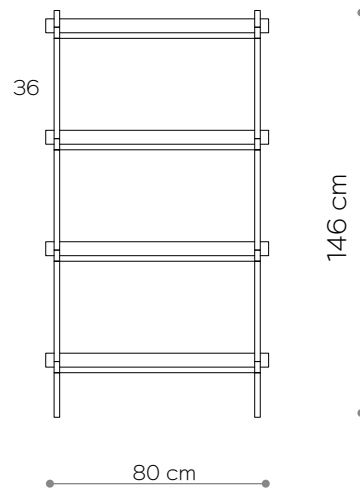

Hauteur	66 cm
Largeur	80 cm
Profondeur	35 cm

ÉLÉMENTS

jambe 16 cm	4x
jambe 26 cm	0x
jambe 36 cm	4x
étagère en bois	0x
étagère en acier	2x
écrou supérieur	4x
toots	4x
montage mural	2x

l'étagère - vue depuis le sommet

Étagères 02

DIMENSIONS

Hauteur	146 cm
Largeur	80 cm
Profondeur	35 cm

ÉLÉMENTS

jambe 16 cm	4x
jambe 26 cm	0x
jambe 36 cm	12x
étagère en bois	2x
étagère en acier	2x
écrou supérieur	4x
toots	4x
montage mural	2x

RAL 9005

Étagères 03

DIMENSIONS

Hauteur	146 cm
Largeur	80 cm
Profondeur	35 cm

ÉLÉMENTS

jambe 16 cm	4x
jambe 26 cm	0x
jambe 36 cm	12x
étagère en bois	0x
étagère en acier	4x
écrou supérieur	4x
toots	4x
montage mural	2x

DIMENSIONS

Hauteur	186 cm
Largeur	80 cm
Profondeur	35 cm

ÉLÉMENTS

jambe 16 cm	4x
jambe 26 cm	0x
jambe 36 cm	16x
étagère en bois	5x
étagère en acier	0x
écrou supérieur	4x
toots	4x
montage mural	2x

l'étagère - vue depuis le sommet