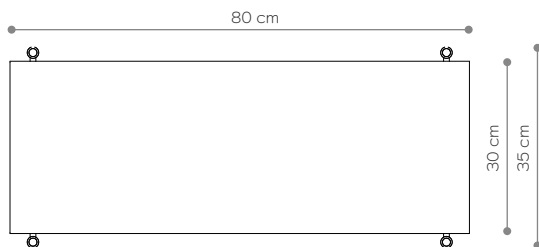

DIMENSIONS

Hauteur	186 cm
Largeur	80 cm
Profondeur	35 cm

ÉLÉMENTS

jambe 16 cm	4x
jambe 26 cm	0x
jambe 36 cm	16x
étagère en bois	5x
étagère en acier	0x
écrou supérieur	4x
toots	4x
montage mural	2x

l'étagère - vue depuis le sommet

DIMENSIONS

Hauteur	166 cm
Largeur	80 cm
Profondeur	35 cm

ÉLÉMENTS

jambe 16 cm	4x
jambe 26 cm	8x
jambe 36 cm	8x
étagère en bois	3x
étagère en acier	2x
écrou supérieur	4x
toots	4x
montage mural	2x

l'étagère - vue depuis le sommet