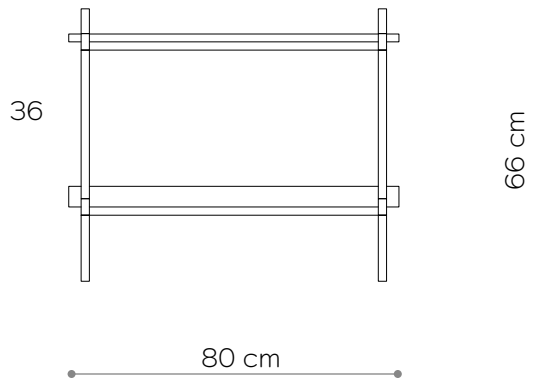

Hauteur	66 cm
Largeur	80 cm
Profondeur	35 cm

ÉLÉMENTS

jambe 16 cm	4x
jambe 26 cm	0x
jambe 36 cm	4x
étagère en bois	0x
étagère en acier	2x
écrou supérieur	4x
toots	4x
montage mural	2x

l'étagère - vue depuis le sommet

étagère en acier - vue de côté

MATÉRIEL

RAL 9003

RAL 8022

RAL 9005

Parterre 03

DIMENSIONS

Hauteur	66 cm
Largeur	152 cm
Profondeur	35 cm

RAL 9003

RAL 8022

RAL 9005

Console 01

DIMENSIONS

Hauteur	66 cm
Largeur	80 cm
Profondeur	35 cm

ÉLÉMENTS

jambe 16 cm	4x
jambe 26 cm	0x
jambe 36 cm	4x
étagère en bois	2x
étagère en acier	0x
écrou supérieur	4x
toots	4x
montage mural	2x

Console 02

DIMENSIONS

Hauteur	66 cm
Largeur	80 cm
Profondeur	35 cm

ÉLÉMENTS

jambe 16 cm	4x
jambe 26 cm	0x
jambe 36 cm	4x
étagère en bois	1x
étagère en acier	1x
écrou supérieur	4x
toots	4x
montage mural	2x