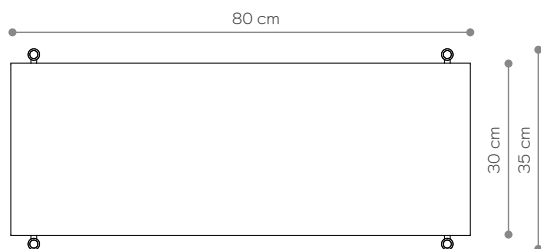

Regal - oben

MATERIAL