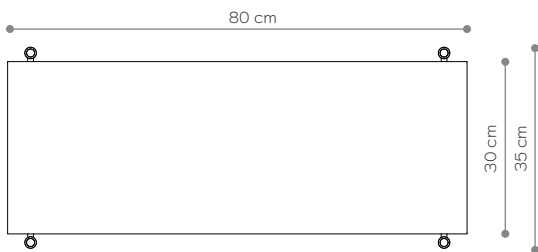

Regal - oben

MATERIAL