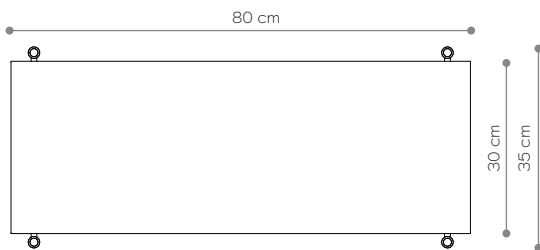

Regal - oben

MATERIAL