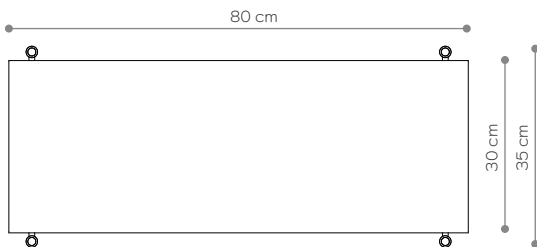

Regal - oben

MATERIAL