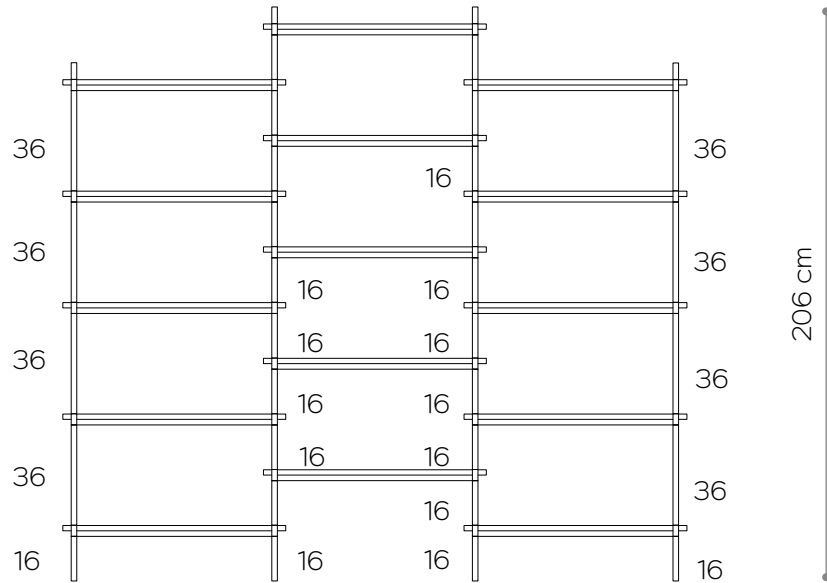

Vitrine 04

ABMESSUNGEN

ELEMENTE

Höhe	206 cm
Breite	224 cm
Tiefe	35 cm

Bein 16 cm	44x
Bein 26cm	0x
Bein 36cm	16x
Holzregal	15x
Stahlregal	0x
obere Nuss	8x
Tootsy	8x
Wandhalterung	4x