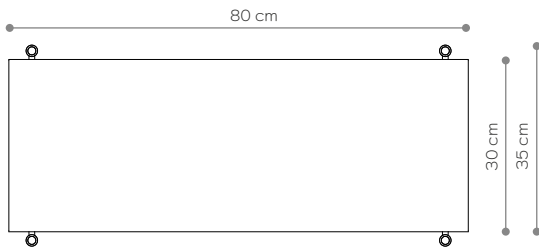

Regal - oben

MATERIAL