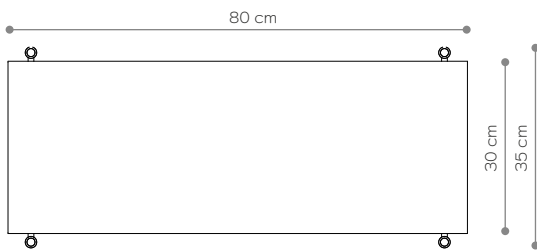

Regal - oben

MATERIAL