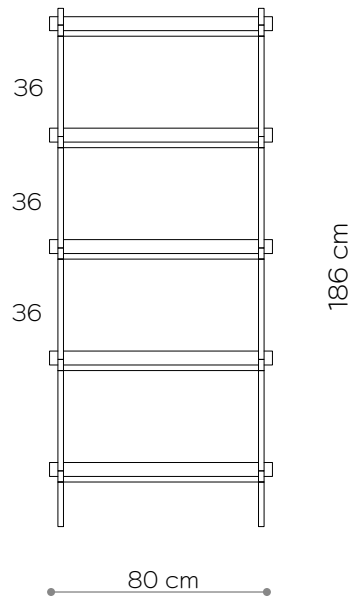

## ABMESSUNGEN

Höhe	166 cm
Breite	80 cm
Tiefe	35 cm

## ABMESSUNGEN

Höhe	186 cm
Breite	80 cm
Tiefe	35 cm