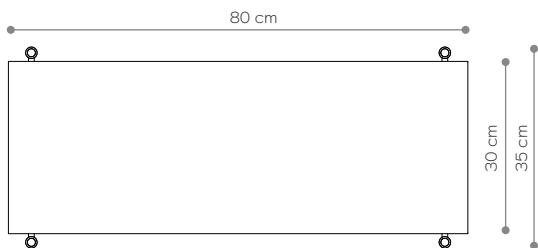

Regal - oben

MATERIAL