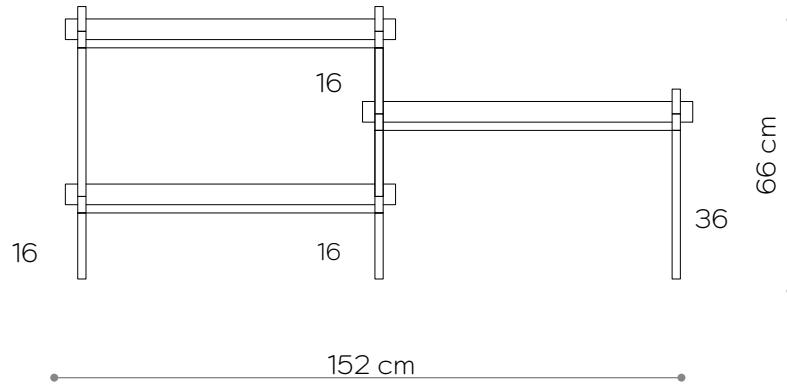

## ABMESSUNGEN

Höhe	26 cm
Breite	80 cm
Tiefe	35 cm

## ABMESSUNGEN

Höhe	66 cm
Breite	80 cm
Tiefe	35 cm

## ELEMENTE

Bein 16 cm	4x
Bein 26cm	0x
Bein 36cm	4x
Holzregal	0x
Stahlregal	2x
obere Nuss	4x
Tootsy	4x
Wandhalterung	2x

Regal - oben

Stahlregal - Seitenansicht

## ABMESSUNGEN

Höhe	66 cm
Breite	152 cm
Tiefe	35 cm