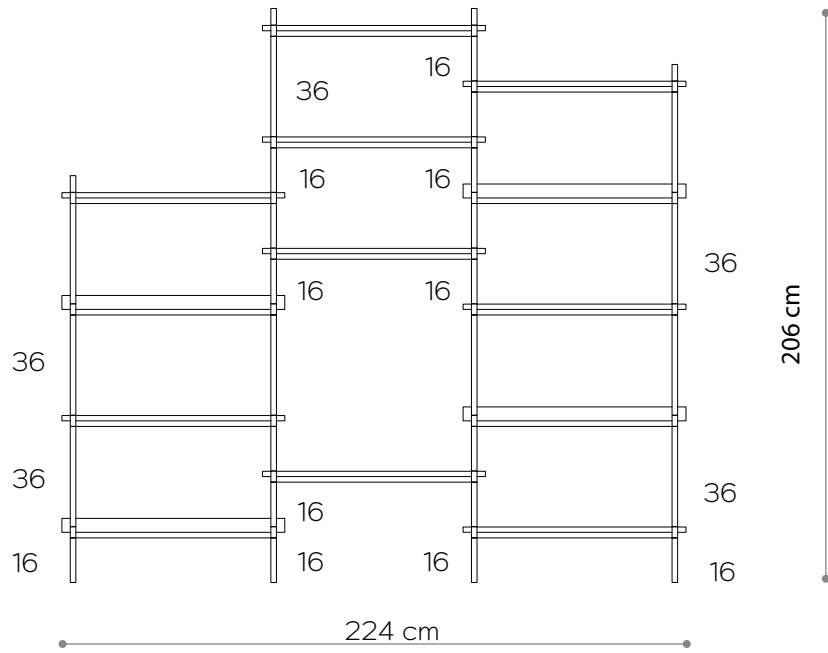

## ABMESSUNGEN

Höhe	166 cm
Breite	80 cm
Tiefe	35 cm

## ABMESSUNGEN

Höhe	186 cm
Breite	152 cm
Tiefe	35 cm

# Vitrine 03

ABMESSUNGEN

ELEMENTE

Höhe	206 cm
Breite	224 cm
Tiefe	35 cm

Bein 16 cm	36x
Bein 26cm	0x
Bein 36cm	16x
Holzregal	9x
Stahlregal	4x
obere Nuss	8x
Tootsy	8x
Wandhalterung	4x

Regal - oben