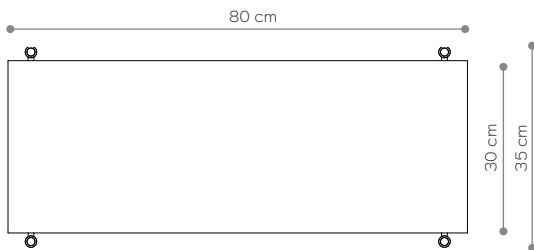

Regal - oben

MATERIAL