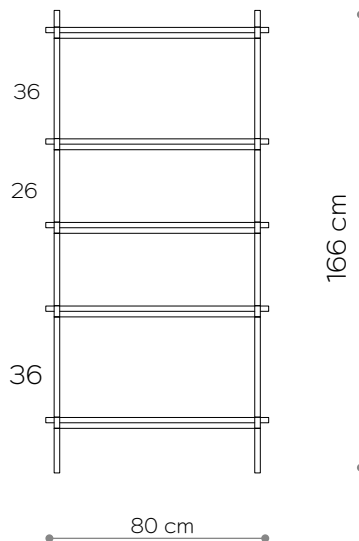

## ABMESSUNGEN

Höhe	146 cm
Breite	80 cm
Tiefe	35 cm

## ABMESSUNGEN

Höhe	166 cm
Breite	80 cm
Tiefe	35 cm