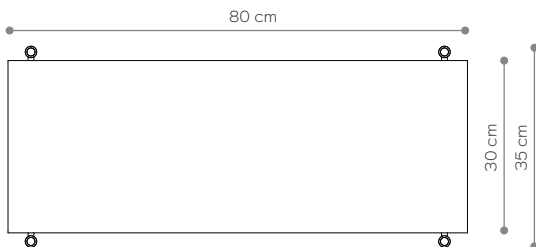

Regal - oben

MATERIAL