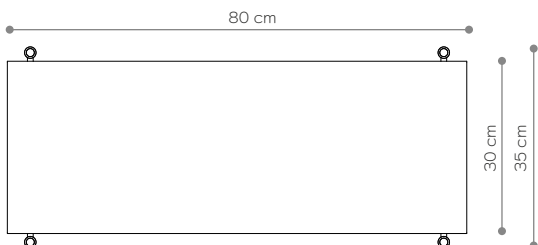

Regal - oben

MATERIAL