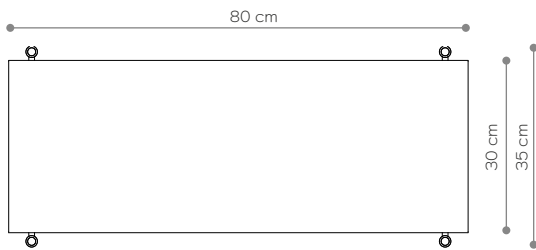

# Vitrine 03

ABMESSUNGEN

ELEMENTE

Höhe	206 cm
Breite	224 cm
Tiefe	35 cm

Bein 16 cm	36x
Bein 26cm	0x
Bein 36cm	16x
Holzregal	9x
Stahlregal	4x
obere Nuss	8x
Tootsy	8x
Wandhalterung	4x

Regal - oben