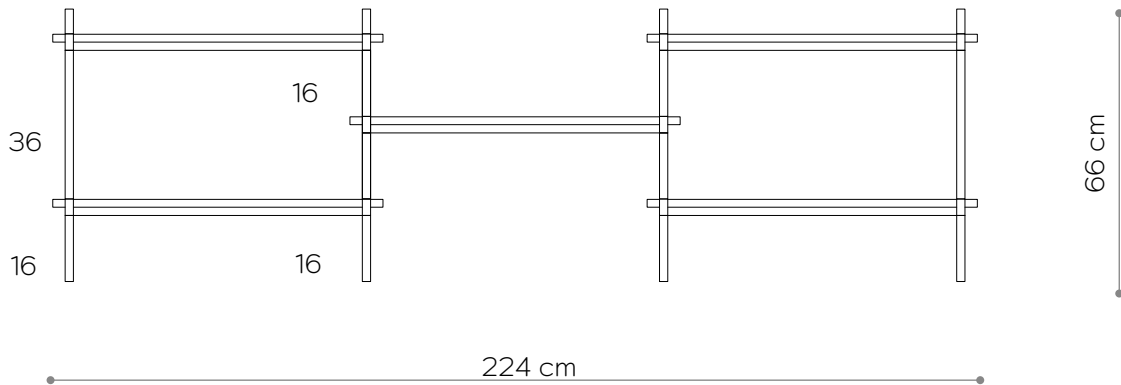

## ABMESSUNGEN

Höhe	66 cm
Breite	152 cm
Tiefe	35 cm

## ABMESSUNGEN

Höhe	106 cm
Breite	152 cm
Tiefe	35 cm

## ELEMENTE

Bein 16 cm	12x
Bein 26cm	0x
Bein 36cm	8x
Holzregal	3x
Stahlregal	2x
obere Nuss	6x
Tootsy	6x
Wandhalterung	3x

Regal - oben

Holzregal - Seitenansicht

Stahlregal - Seitenansicht

## ABMESSUNGEN

Höhe	66 cm
Breite	224 cm
Tiefe	35 cm