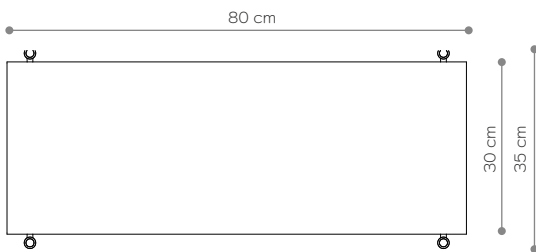

Regal - oben

MATERIAL