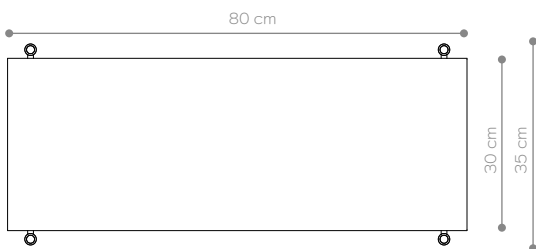

Regal - oben

MATERIAL