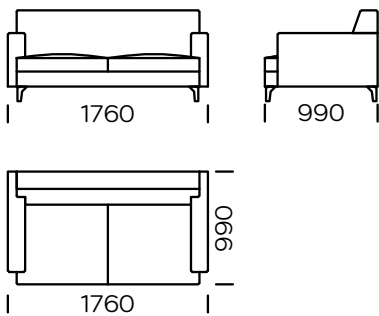

PIEDS

bois de chêne, disponible en 4 couleurs

natural

brown 22-51

brown 22-55

black 29-10

Dimensions (mm)					
1	Hauteur totale	790	5	Profondeur totale	990
2	Hauteur de l'assise	410	6	Profondeur de l'assise	650
3	Hauteur de l'accoudoir	600	7	Hauteur des pieds	120
4	Largeur de l'accoudoir	150			

Canapé 1

Canapé 2

Canapé 3

Canapé 4

Canapé 5

Assise gauche 1

Assise gauche 2

Assise gauche 3