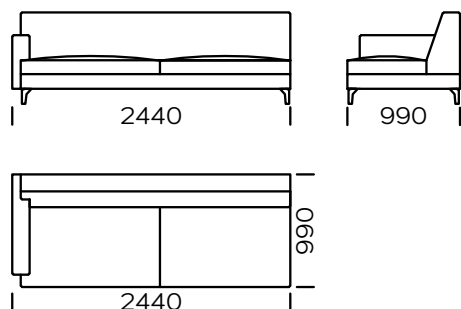

Assise gauche 5