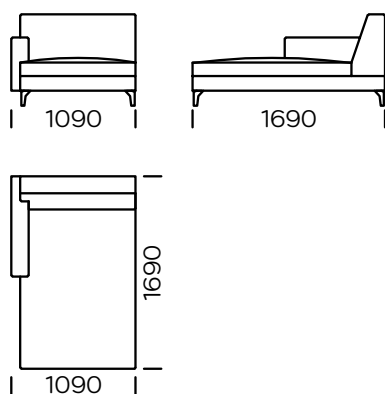

PIEDS

bois de chêne, disponible en 4 couleurs

natural

brown 22-51

brown 22-55

black 29-10

Dimensions (mm)					
1	Hauteur totale	790	5	Profondeur totale	990
2	Hauteur de l'assise	410	6	Profondeur de l'assise	650
3	Hauteur de l'accoudoir	600	7	Hauteur des pieds	120
4	Largeur de l'accoudoir	150			

Canapé 1

Canapé 2

Canapé 3

Canapé 4

Canapé 5

Assise gauche 1

Assise gauche 2

Assise gauche 3

Assise gauche 4

Tous les éléments proposés peuvent être commandés en version miroir

Assise gauche 5

Coussin

Méridienne gauche 1

Méridienne gauche 2

Tous les éléments proposés peuvent être commandés en version miroir