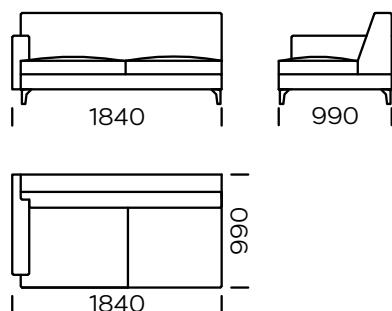

PIEDS

bois de chêne, disponible en 4 couleurs

natural

brown 22-51

brown 22-55

black 29-10

Dimensions (mm)					
1	Hauteur totale	790	5	Profondeur totale	990
2	Hauteur de l'assise	410	6	Profondeur de l'assise	650
3	Hauteur de l'accoudoir	600	7	Hauteur des pieds	120
4	Largeur de l'accoudoir	150			

Canapé 1

Canapé 2

Canapé 3

Canapé 4

Canapé 5

Assise gauche 1

Assise gauche 2

Assise gauche 3