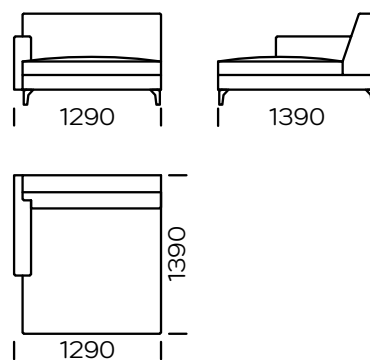

PIEDS

bois de chêne, disponible en 4 couleurs

natural

brown 22-51

brown 22-55

black 29-10

Dimensions (mm)					
1	Hauteur totale	790	5	Profondeur totale	990
2	Hauteur de l'assise	410	6	Profondeur de l'assise	650
3	Hauteur de l'accoudoir	600	7	Hauteur des pieds	120
4	Largeur de l'accoudoir	150			

Canapé 1

Canapé 2

Canapé 3

Canapé 4

Canapé 5

Assise gauche 1

Assise gauche 2

Assise gauche 3

Assise gauche 4

Tous les éléments proposés peuvent être commandés en version miroir

Assise gauche 5

Coussin

Méridienne gauche 1

Méridienne gauche 2

Tous les éléments proposés peuvent être commandés en version miroir