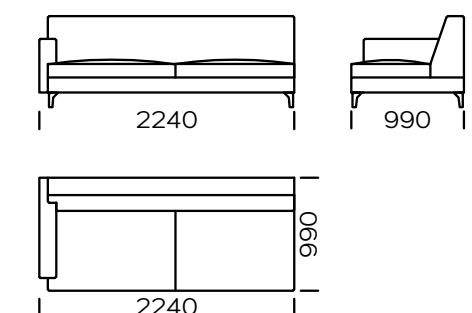

PIEDS

bois de chêne, disponible en 4 couleurs

natural

brown 22-51

brown 22-55

black 29-10

Dimensions (mm)					
1	Hauteur totale	790	5	Profondeur totale	990
2	Hauteur de l'assise	410	6	Profondeur de l'assise	650
3	Hauteur de l'accoudoir	600	7	Hauteur des pieds	120
4	Largeur de l'accoudoir	150			

Canapé 1

Canapé 2

Canapé 3

Canapé 4

Canapé 5

Assise gauche 1

Assise gauche 2

Assise gauche 3

Assise gauche 4

Tous les éléments proposés peuvent être commandés en version miroir

Assise gauche 5

Coussin

Méridienne gauche 1

Méridienne gauche 2

Tous les éléments proposés peuvent être commandés en version miroir