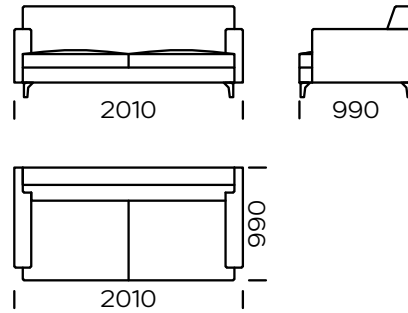

PIEDS

bois de chêne, disponible en 4 couleurs

natural

brown 22-51

brown 22-55

black 29-10

Dimensions (mm)					
1	Hauteur totale	790	5	Profondeur totale	990
2	Hauteur de l'assise	410	6	Profondeur de l'assise	650
3	Hauteur de l'accoudoir	600	7	Hauteur des pieds	120
4	Largeur de l'accoudoir	150			

Canapé 1

Canapé 2

Canapé 3

Canapé 4

Canapé 5

Assise gauche 1

Assise gauche 2

Assise gauche 3