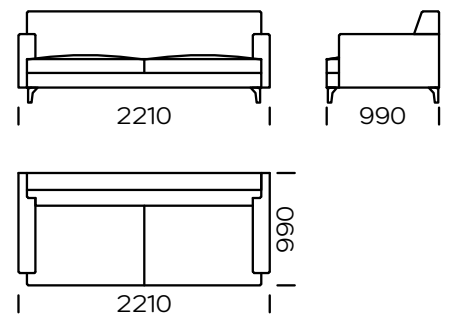

PIEDS

bois de chêne, disponible en 4 couleurs

natural

brown 22-51

brown 22-55

black 29-10

Dimensions (mm)					
1	Hauteur totale	790	5	Profondeur totale	990
2	Hauteur de l'assise	410	6	Profondeur de l'assise	650
3	Hauteur de l'accoudoir	600	7	Hauteur des pieds	120
4	Largeur de l'accoudoir	150			

Canapé 1

Canapé 2

Canapé 3

Canapé 4

Canapé 5

Assise gauche 1

Assise gauche 2

Assise gauche 3