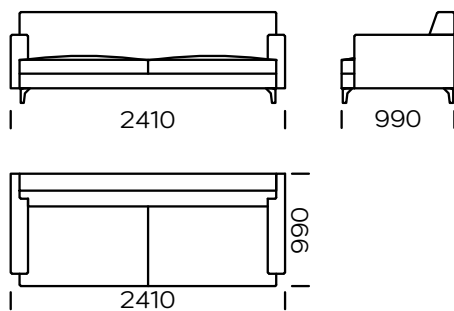

PIEDS

bois de chêne, disponible en 4 couleurs

natural

brown 22-51

brown 22-55

black 29-10

Dimensions (mm)					
1	Hauteur totale	790	5	Profondeur totale	990
2	Hauteur de l'assise	410	6	Profondeur de l'assise	650
3	Hauteur de l'accoudoir	600	7	Hauteur des pieds	120
4	Largeur de l'accoudoir	150			

Canapé 1

Canapé 2

Canapé 3

Canapé 4

Canapé 5

Assise gauche 1

Assise gauche 2

Assise gauche 3

Assise gauche 4

Tous les éléments proposés peuvent être commandés en version miroir

Assise gauche 5

Coussin

Méridienne gauche 1

Méridienne gauche 2

Tous les éléments proposés peuvent être commandés en version miroir