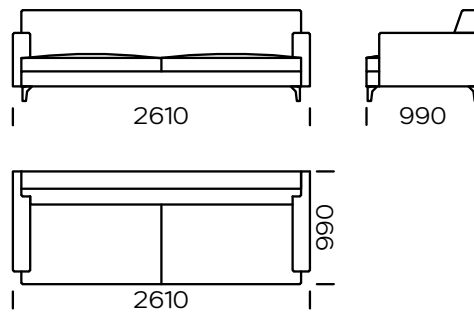

PIEDS

bois de chêne, disponible en 4 couleurs

natural

brown 22-51

brown 22-55

black 29-10

Dimensions (mm)					
1	Hauteur totale	790	5	Profondeur totale	990
2	Hauteur de l'assise	410	6	Profondeur de l'assise	650
3	Hauteur de l'accoudoir	600	7	Hauteur des pieds	120
4	Largeur de l'accoudoir	150			

Canapé 1

Canapé 2

Canapé 3

Canapé 4

Canapé 5

Assise gauche 1

Assise gauche 2

Assise gauche 3

Assise gauche 4

Tous les éléments proposés peuvent être commandés en version miroir

Assise gauche 5

Coussin

Méridienne gauche 1

Méridienne gauche 2

Tous les éléments proposés peuvent être commandés en version miroir