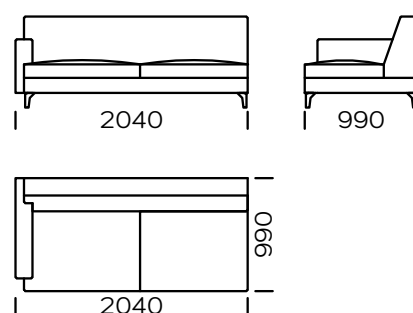

PIEDS

bois de chêne, disponible en 4 couleurs

natural

brown 22-51

brown 22-55

black 29-10

Dimensions (mm)					
1	Hauteur totale	790	5	Profondeur totale	990
2	Hauteur de l'assise	410	6	Profondeur de l'assise	650
3	Hauteur de l'accoudoir	600	7	Hauteur des pieds	120
4	Largeur de l'accoudoir	150			

Canapé 1

Canapé 2

Canapé 3

Canapé 4

Canapé 5

Assise gauche 1

Assise gauche 2

Assise gauche 3