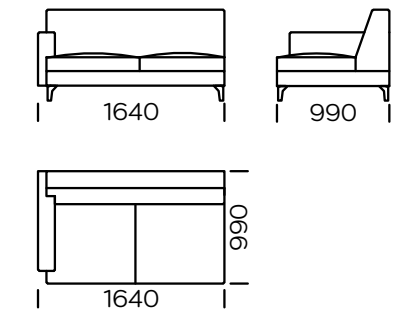

PIEDS

bois de chêne, disponible en 4 couleurs

natural

brown 22-51

brown 22-55

black 29-10

Dimensions (mm)					
1	Hauteur totale	790	5	Profondeur totale	990
2	Hauteur de l'assise	410	6	Profondeur de l'assise	650
3	Hauteur de l'accoudoir	600	7	Hauteur des pieds	120
4	Largeur de l'accoudoir	150			

Canapé 1

Canapé 2

Canapé 3

Canapé 4

Canapé 5

Assise gauche 1

Assise gauche 2

Assise gauche 3