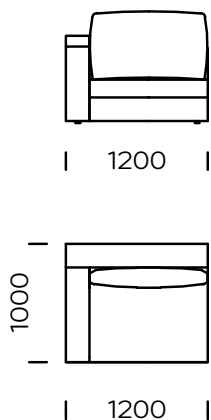

Assise gauche A1