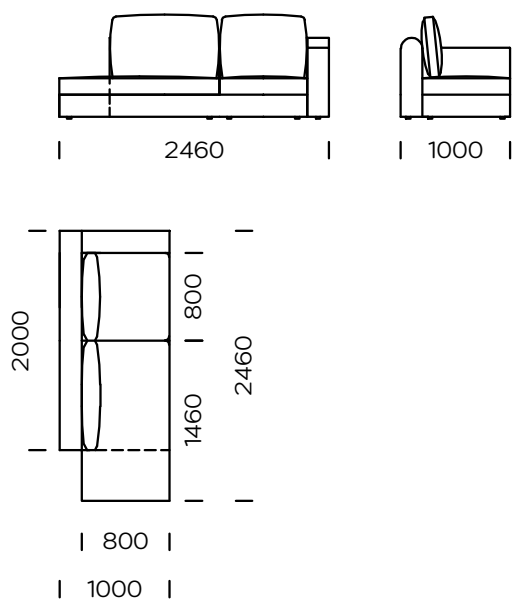

Canapé gauche A1