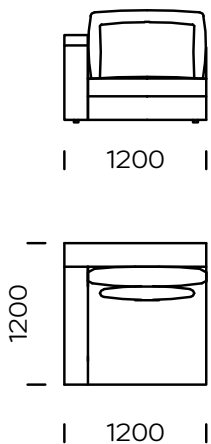

placage de chêne noir

noyer américain

Dimensions (mm)					
1	Hauteur totale avec coussin	950	5	Largeur de l'accoudoir	200
2	Hauteur du dossier	740	6	Profondeur totale	1000/1200
3	Hauteur de l'assise	400	7	Profondeur de l'assise	800/1000
4	Hauteur de l'accoudoir	650	8	Profondeur de l'assise avec coussin	720/920
			9	Hauteur des pieds	30

Assise d'angle C

Assise gauche A1

Assise gauche A2

Assise gauche B1

Assise gauche B2

Tous les éléments proposés peuvent être commandés en version miroir

Méridienne gauche1

Méridienne gauche 2