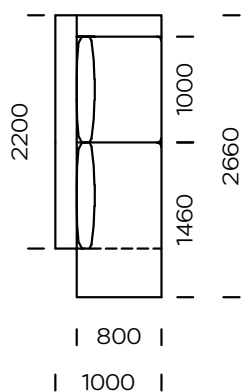

placage de chêne noir

noyer américain

Dimensions (mm)					
1	Hauteur totale avec coussin	950	5	Largeur de l'accoudoir	200
2	Hauteur du dossier	740	6	Profondeur totale	1000/1200
3	Hauteur de l'assise	400	7	Profondeur de l'assise	800/1000
4	Hauteur de l'accoudoir	650	8	Profondeur de l'assise avec coussin	720/920
			9	Hauteur des pieds	30

Assise d'angle C

Assise gauche A1

Assise gauche A2

Assise gauche B1

Assise gauche B2

Tous les éléments proposés peuvent être commandés en version miroir

Méridienne gauche1

Méridienne gauche 2

Canapé gauche A1

Canapé gauche A2

Tous les éléments proposés peuvent être commandés en version miroir

Canapé gauche B1

Canapé gauche B2

Pouf 1

Pouf 2

Coussin