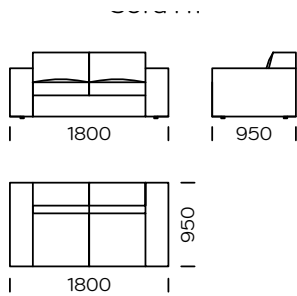

Dimensions (mm)					
1	Hauteur totale	750	5	Profondeur totale	950
2	Hauteur de l'assise	410	6	Profondeur de l'assise	600
3	Hauteur de l'accoudoir	570	7	Hauteur des pieds	20
4	Largeur de l'accoudoir	260	8	Surface de couchage	model 1 - non disponible model 2 / 1130x1830 model 3 / 1330x1830 model 4 / 1330x1830

Canapé A1

Canapé A2