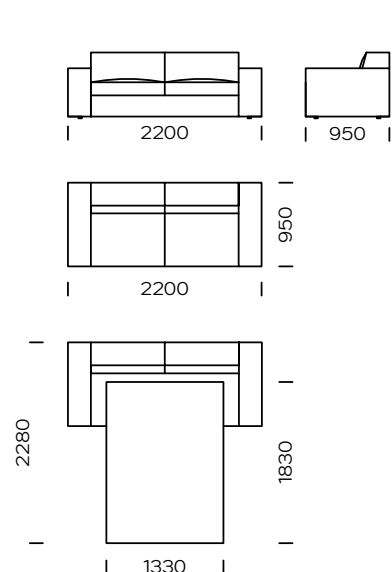

Dimensions (mm)					
1	Hauteur totale	750	5	Profondeur totale	950
2	Hauteur de l'assise	410	6	Profondeur de l'assise	600
3	Hauteur de l'accoudoir	570	7	Hauteur des pieds	20
4	Largeur de l'accoudoir	260	8	Surface de couchage	model 1 - non disponible model 2 / 1130x1830 model 3 / 1330x1830 model 4 / 1330x1830

Canapé A1

Canapé A2

Canapé A3

Canapé A4

Coussin

Tous les éléments proposés peuvent être commandés en version miroir