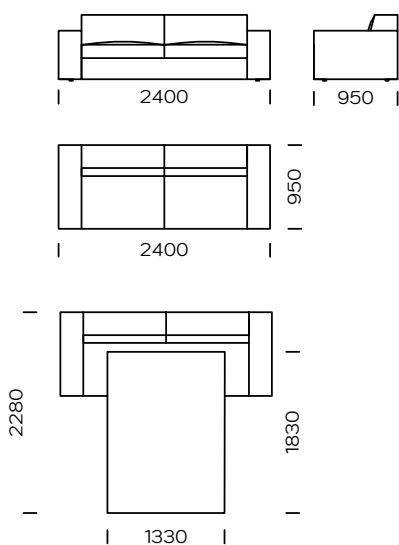

Dimensions (mm)					
1	Hauteur totale	750	5	Profondeur totale	950
2	Hauteur de l'assise	410	6	Profondeur de l'assise	600
3	Hauteur de l'accoudoir	570	7	Hauteur des pieds	20
4	Largeur de l'accoudoir	260	8	Surface de couchage	model 1 - non disponible model 2 / 1130x1830 model 3 / 1330x1830 model 4 / 1330x1830

Canapé A1

Canapé A2

Canapé A3

Canapé A4

Coussin

Tous les éléments proposés peuvent être commandés en version miroir