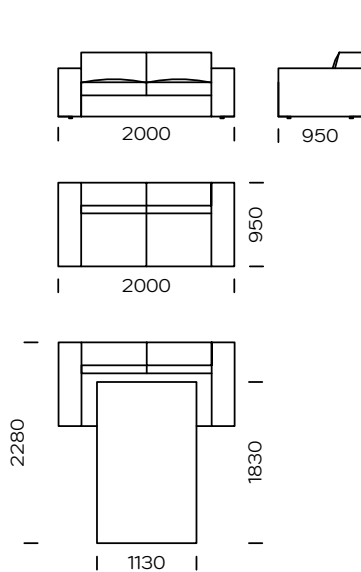

Dimensions (mm)					
1	Hauteur totale	750	5	Profondeur totale	950
2	Hauteur de l'assise	410	6	Profondeur de l'assise	600
3	Hauteur de l'accoudoir	570	7	Hauteur des pieds	20
4	Largeur de l'accoudoir	260	8	Surface de couchage	model 1 - non disponible model 2 / 1130x1830 model 3 / 1330x1830 model 4 / 1330x1830

Canapé A1

Canapé A2

Canapé A3

Canapé A4

Coussin

Tous les éléments proposés peuvent être commandés en version miroir