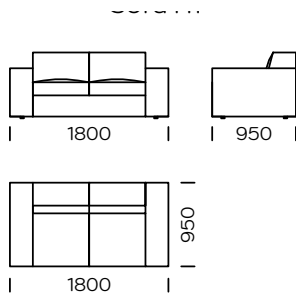

Technische Abmessungen (mm)					
1	Gesamthöhe	750	5	Gesamttiefe	950
2	Sitzhöhe	410	6	Sitztiefe	600
3	Armlehnenhöhe	570	7	Höhe der Beine	20
4	Armlehnenbreite	260	8	Schlaffläche	model 1 - abwesend model 2 / 1130x1830 model 3 / 1330x1830 model 4 / 1330x1830

Sofa A1

Sofa A2