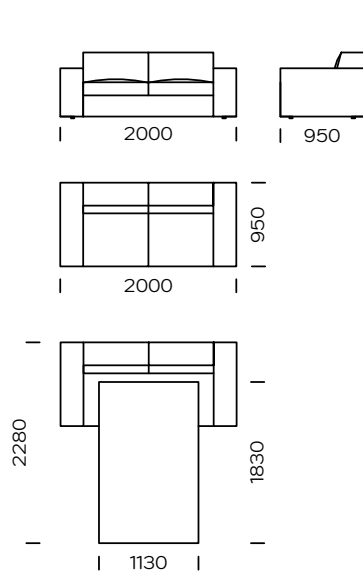

Technische Abmessungen (mm)					
1	Gesamthöhe	750	5	Gesamttiefe	950
2	Sitzhöhe	410	6	Sitztiefe	600
3	Armlehnenhöhe	570	7	Höhe der Beine	20
4	Armlehnenbreite	260	8	Schlaffläche	model 1 - abwesend model 2 / 1130x1830 model 3 / 1330x1830 model 4 / 1330x1830

Sofa A1

Sofa A2

Sofa A3

Sofa A4

Kissen

Alle angebotenen Elemente können spiegelbildlich bestellt werden