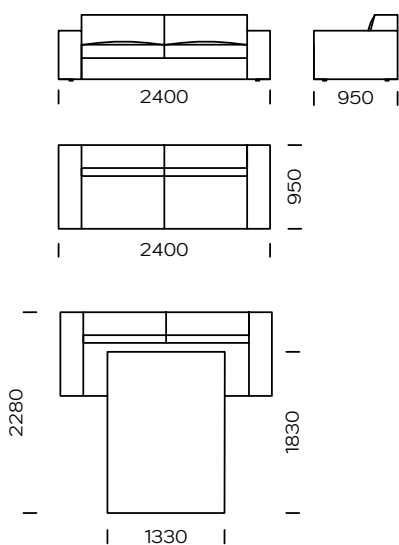

Technische Abmessungen (mm)					
1	Gesamthöhe	750	5	Gesamttiefe	950
2	Sitzhöhe	410	6	Sitztiefe	600
3	Armlehnenhöhe	570	7	Höhe der Beine	20
4	Armlehnenbreite	260	8	Schlaffläche	model 1 - abwesend model 2 / 1130x1830 model 3 / 1330x1830 model 4 / 1330x1830

Sofa A1

Sofa A2

Sofa A3

Sofa A4

Kissen

Alle angebotenen Elemente können spiegelbildlich bestellt werden