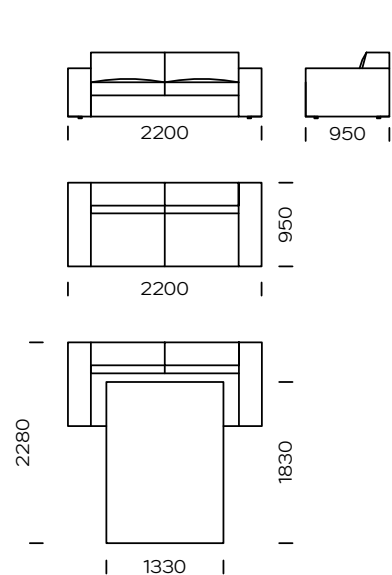

Technische Abmessungen (mm)					
1	Gesamthöhe	750	5	Gesamttiefe	950
2	Sitzhöhe	410	6	Sitztiefe	600
3	Armlehnenhöhe	570	7	Höhe der Beine	20
4	Armlehnenbreite	260	8	Schlaffläche	model 1 - abwesend model 2 / 1130x1830 model 3 / 1330x1830 model 4 / 1330x1830

Sofa A1

Sofa A2

Sofa A3

Sofa A4

Kissen

Alle angebotenen Elemente können spiegelbildlich bestellt werden