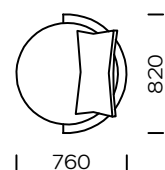

Technische Abmessungen (mm)					
1	Gesamthöhe	800	4	Sitztiefe	700
2	Sitzhöhe	400	5	Beinehöhe: PYORA I PYORA II	200 60
3	Gesamttiefe	760	6	Kissen	500 x 600

PYORA I