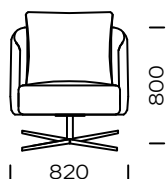

Technische Abmessungen (mm)					
1	Gesamthöhe	800	4	Sitztiefe	700
2	Sitzhöhe	400	5	Beinehöhe: PYORA I PYORA II	200 60
3	Gesamttiefe	760	6	Kissen	500 x 600

PYORA I