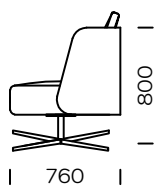

Technische Abmessungen (mm)					
1	Gesamthöhe	800	4	Sitztiefe	700
2	Sitzhöhe	400	5	Beinehöhe: PYORA I PYORA II	200 60
3	Gesamttiefe	760	6	Kissen	500 x 600

PYORA I