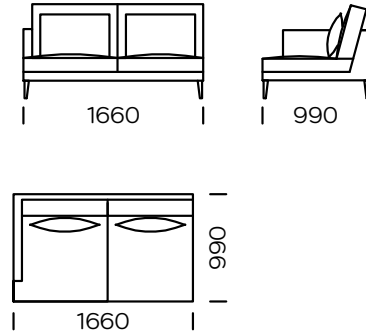

## PIEDS

bois de cchêne, disponible en 4 couleurs

natural

brown 22-51

brown 22-55

black 29-10

Dimensions (mm)					
1	Hauteur totale	870	5	Largeur de l'accoudoir	990
2	Hauteur de l'assise	400	6	Profondeur de l'assise	700
3	Hauteur de l'accoudoir	640	7	Hauteur des pieds	165
4	Largeur de l'accoudoir	80			

**Canapé 1**

**Canapé 2**

**Canapé 3**

**Assise gauche 1**

**Assise gauche 2**

**Assise gauche 3**

**Assise centrale 1**

**Assise centrale 2**