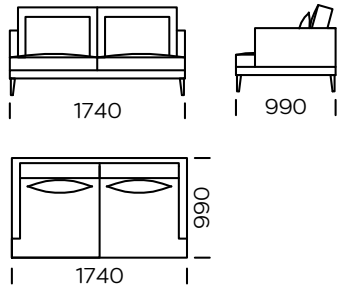

## PIEDS

bois de cchêne, disponible en 4 couleurs

natural

brown 22-51

brown 22-55

black 29-10

Dimensions (mm)					
1	Hauteur totale	870	5	Largeur de l'accoudoir	990
2	Hauteur de l'assise	400	6	Profondeur de l'assise	700
3	Hauteur de l'accoudoir	640	7	Hauteur des pieds	165
4	Largeur de l'accoudoir	80			

**Canapé 1**

**Canapé 2**

**Canapé 3**

**Assise gauche 1**

**Assise gauche 2**

**Assise gauche 3**

**Assise centrale 1**

**Assise centrale 2**