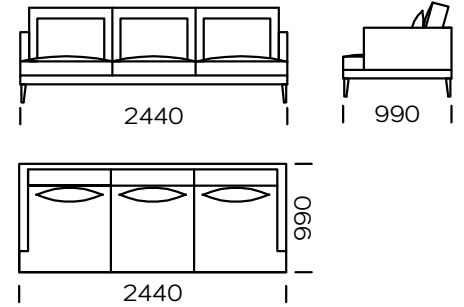

## PIEDS

bois de cchêne, disponible en 4 couleurs

natural

brown 22-51

brown 22-55

black 29-10

Dimensions (mm)					
1	Hauteur totale	870	5	Largeur de l'accoudoir	990
2	Hauteur de l'assise	400	6	Profondeur de l'assise	700
3	Hauteur de l'accoudoir	640	7	Hauteur des pieds	165
4	Largeur de l'accoudoir	80			

**Canapé 1**

**Canapé 2**

**Canapé 3**

**Assise gauche 1**

**Assise gauche 2**

**Assise gauche 3**

**Assise centrale 1**

**Assise centrale 2**