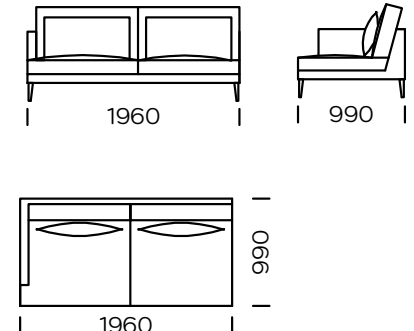

## PIEDS

bois de cchêne, disponible en 4 couleurs

natural

brown 22-51

brown 22-55

black 29-10

Dimensions (mm)					
1	Hauteur totale	870	5	Largeur de l'accoudoir	990
2	Hauteur de l'assise	400	6	Profondeur de l'assise	700
3	Hauteur de l'accoudoir	640	7	Hauteur des pieds	165
4	Largeur de l'accoudoir	80			

**Canapé 1**

**Canapé 2**

**Canapé 3**

**Assise gauche 1**

**Assise gauche 2**

**Assise gauche 3**

**Assise centrale 1**

**Assise centrale 2**