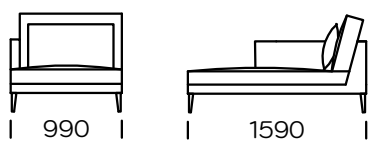

Méridienne gauche 1