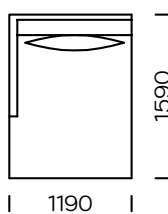

Méridienne gauche 2

Tous les éléments proposés peuvent être commandés en version miroir