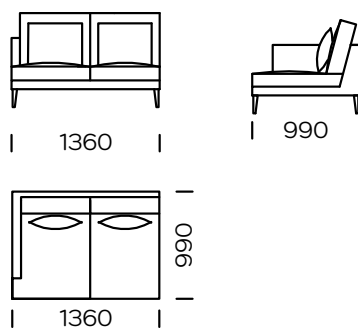

## PIEDS

bois de cchêne, disponible en 4 couleurs

natural

brown 22-51

brown 22-55

black 29-10

Dimensions (mm)					
1	Hauteur totale	870	5	Largeur de l'accoudoir	990
2	Hauteur de l'assise	400	6	Profondeur de l'assise	700
3	Hauteur de l'accoudoir	640	7	Hauteur des pieds	165
4	Largeur de l'accoudoir	80			

**Canapé 1**

**Canapé 2**

**Canapé 3**

**Assise gauche 1**

**Assise gauche 2**

**Assise gauche 3**

**Assise centrale 1**

**Assise centrale 2**