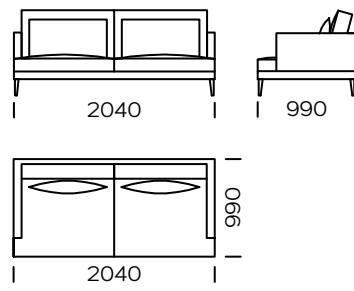

## PIEDS

bois de cchêne, disponible en 4 couleurs

natural

brown 22-51

brown 22-55

black 29-10

Dimensions (mm)					
1	Hauteur totale	870	5	Largeur de l'accoudoir	990
2	Hauteur de l'assise	400	6	Profondeur de l'assise	700
3	Hauteur de l'accoudoir	640	7	Hauteur des pieds	165
4	Largeur de l'accoudoir	80			

**Canapé 1**

**Canapé 2**

**Canapé 3**

**Assise gauche 1**

**Assise gauche 2**

**Assise gauche 3**

**Assise centrale 1**

**Assise centrale 2**