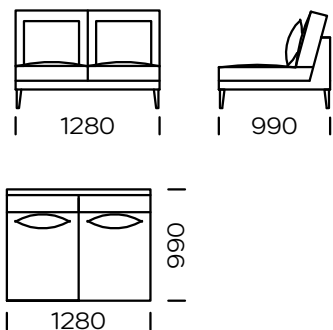

## PIEDS

bois de cchêne, disponible en 4 couleurs

natural

brown 22-51

brown 22-55

black 29-10

Dimensions (mm)					
1	Hauteur totale	870	5	Largeur de l'accoudoir	990
2	Hauteur de l'assise	400	6	Profondeur de l'assise	700
3	Hauteur de l'accoudoir	640	7	Hauteur des pieds	165
4	Largeur de l'accoudoir	80			

**Canapé 1**

**Canapé 2**

**Canapé 3**

**Assise gauche 1**

**Assise gauche 2**

**Assise gauche 3**

**Assise centrale 1**

**Assise centrale 2**