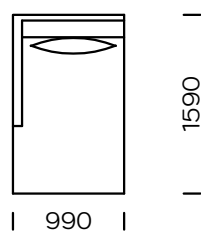

Méridienne gauche 1