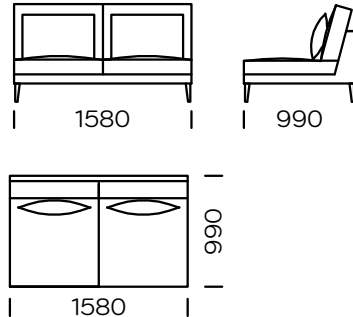

## PIEDS

bois de cchêne, disponible en 4 couleurs

natural

brown 22-51

brown 22-55

black 29-10

Dimensions (mm)					
1	Hauteur totale	870	5	Largeur de l'accoudoir	990
2	Hauteur de l'assise	400	6	Profondeur de l'assise	700
3	Hauteur de l'accoudoir	640	7	Hauteur des pieds	165
4	Largeur de l'accoudoir	80			

**Canapé 1**

**Canapé 2**

**Canapé 3**

**Assise gauche 1**

**Assise gauche 2**

**Assise gauche 3**

**Assise centrale 1**

**Assise centrale 2**