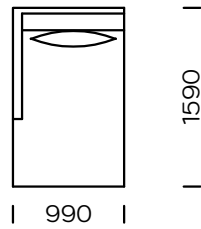

Technische Abmessungen (mm)					
1	Gesamthöhe	870	5	Gesamttiefe	990
2	Sitzhöhe	400	6	Sitztiefe	700
3	Armlehnenhöhe	640	7	Höhe der Beine	165
4	Armlehnenbreite	80			

Sofa 1

Sofa 2

Sofa 3

Linker Sitz 1

Linker Sitz 2

Linker Sitz 3

Mittelsitz 1

Mittelsitz 2

Alle angebotenen Elemente können spiegelbildlich bestellt werden

Ecksitz

Linke Chaiselongue 1

Linke Chaiselongue 2

Alle angebotenen Elemente können spiegelbildlich bestellt werden