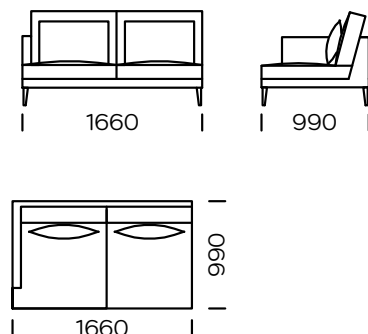

Technische Abmessungen (mm)					
1	Gesamthöhe	870	5	Gesamttiefe	990
2	Sitzhöhe	400	6	Sitztiefe	700
3	Armlehnenhöhe	640	7	Höhe der Beine	165
4	Armlehnenbreite	80			

Sofa 1

Sofa 2

Sofa 3

Linker Sitz 1

Linker Sitz 2

Linker Sitz 3

Mittelsitz 1

Mittelsitz 2

Alle angebotenen Elemente können spiegelbildlich bestellt werden

Ecksitz

Linke Chaiselongue 1

Linke Chaiselongue 2

Alle angebotenen Elemente können spiegelbildlich bestellt werden