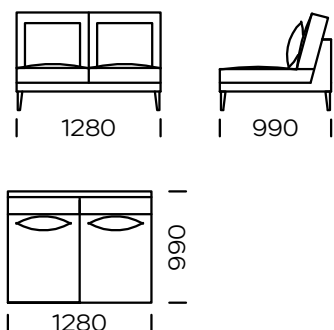

Technische Abmessungen (mm)					
1	Gesamthöhe	870	5	Gesamttiefe	990
2	Sitzhöhe	400	6	Sitztiefe	700
3	Armlehnenhöhe	640	7	Höhe der Beine	165
4	Armlehnenbreite	80			

Sofa 1

Sofa 2

Sofa 3

Linker Sitz 1

Linker Sitz 2

Linker Sitz 3

Mittelsitz 1

Mittelsitz 2

Alle angebotenen Elemente können spiegelbildlich bestellt werden

Ecksitz

Linke Chaiselongue 1

Linke Chaiselongue 2

Alle angebotenen Elemente können spiegelbildlich bestellt werden