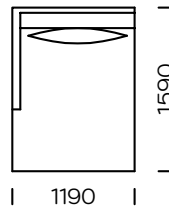

Technische Abmessungen (mm)					
1	Gesamthöhe	870	5	Gesamttiefe	990
2	Sitzhöhe	400	6	Sitztiefe	700
3	Armlehnenhöhe	640	7	Höhe der Beine	165
4	Armlehnenbreite	80			

Sofa 1

Sofa 2

Sofa 3

Linker Sitz 1

Linker Sitz 2

Linker Sitz 3

Mittelsitz 1

Mittelsitz 2

Alle angebotenen Elemente können spiegelbildlich bestellt werden

Ecksitz

Linke Chaiselongue 1

Linke Chaiselongue 2

Alle angebotenen Elemente können spiegelbildlich bestellt werden