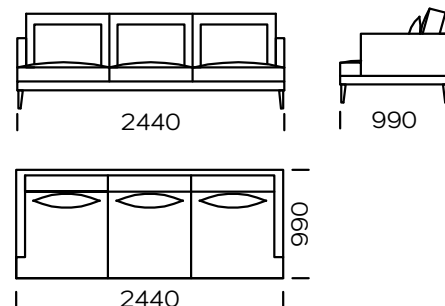

Technische Abmessungen (mm)					
1	Gesamthöhe	870	5	Gesamttiefe	990
2	Sitzhöhe	400	6	Sitztiefe	700
3	Armlehnenhöhe	640	7	Höhe der Beine	165
4	Armlehnenbreite	80			

Sofa 1

Sofa 2

Sofa 3

Linker Sitz 1

Linker Sitz 2

Linker Sitz 3

Mittelsitz 1

Mittelsitz 2

Alle angebotenen Elemente können spiegelbildlich bestellt werden

Ecksitz

Linke Chaiselongue 1

Linke Chaiselongue 2

Alle angebotenen Elemente können spiegelbildlich bestellt werden