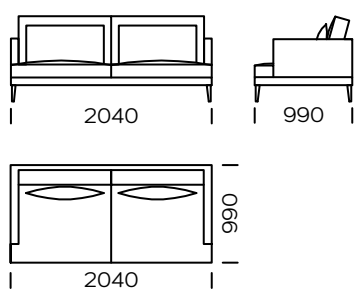

Technische Abmessungen (mm)					
1	Gesamthöhe	870	5	Gesamttiefe	990
2	Sitzhöhe	400	6	Sitztiefe	700
3	Armlehnenhöhe	640	7	Höhe der Beine	165
4	Armlehnenbreite	80			

Sofa 1

Sofa 2

Sofa 3

Linker Sitz 1

Linker Sitz 2