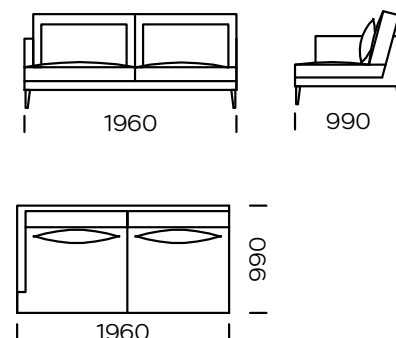

Technische Abmessungen (mm)					
1	Gesamthöhe	870	5	Gesamttiefe	990
2	Sitzhöhe	400	6	Sitztiefe	700
3	Armlehnenhöhe	640	7	Höhe der Beine	165
4	Armlehnenbreite	80			

Sofa 1

Sofa 2

Sofa 3

Linker Sitz 1

Linker Sitz 2

Linker Sitz 3

Mittelsitz 1

Mittelsitz 2

Alle angebotenen Elemente können spiegelbildlich bestellt werden

Ecksitz

Linke Chaiselongue 1

Linke Chaiselongue 2

Alle angebotenen Elemente können spiegelbildlich bestellt werden