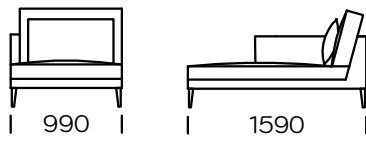

Technische Abmessungen (mm)					
1	Gesamthöhe	870	5	Gesamttiefe	990
2	Sitzhöhe	400	6	Sitztiefe	700
3	Armlehnenhöhe	640	7	Höhe der Beine	165
4	Armlehnenbreite	80			

Sofa 1

Sofa 2

Sofa 3

Linker Sitz 1

Linker Sitz 2

Linker Sitz 3

Mittelsitz 1

Mittelsitz 2

Alle angebotenen Elemente können spiegelbildlich bestellt werden

Ecksitz

Linke Chaiselongue 1

Linke Chaiselongue 2

Alle angebotenen Elemente können spiegelbildlich bestellt werden