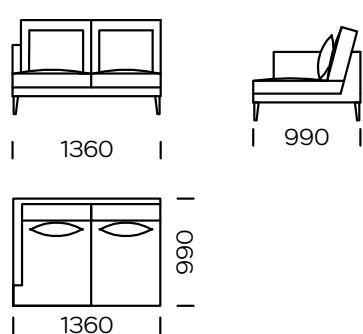

Technische Abmessungen (mm)					
1	Gesamthöhe	870	5	Gesamttiefe	990
2	Sitzhöhe	400	6	Sitztiefe	700
3	Armlehnenhöhe	640	7	Höhe der Beine	165
4	Armlehnenbreite	80			

Sofa 1

Sofa 2

Sofa 3

Linker Sitz 1

Linker Sitz 2

Linker Sitz 3

Mittelsitz 1

Mittelsitz 2

Alle angebotenen Elemente können spiegelbildlich bestellt werden

Ecksitz

Linke Chaiselongue 1

Linke Chaiselongue 2

Alle angebotenen Elemente können spiegelbildlich bestellt werden