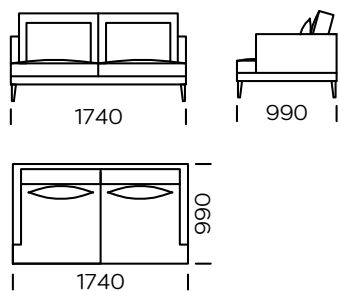

Technische Abmessungen (mm)					
1	Gesamthöhe	870	5	Gesamttiefe	990
2	Sitzhöhe	400	6	Sitztiefe	700
3	Armlehnenhöhe	640	7	Höhe der Beine	165
4	Armlehnenbreite	80			

Sofa 1

Sofa 2

Sofa 3

Linker Sitz 1

Linker Sitz 2