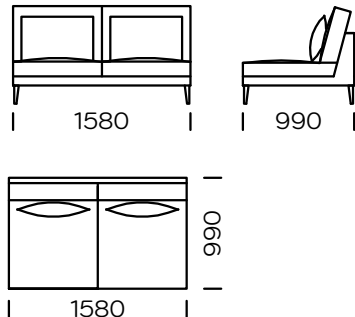

Technische Abmessungen (mm)					
1	Gesamthöhe	870	5	Gesamttiefe	990
2	Sitzhöhe	400	6	Sitztiefe	700
3	Armlehnenhöhe	640	7	Höhe der Beine	165
4	Armlehnenbreite	80			

Sofa 1

Sofa 2

Sofa 3

Linker Sitz 1

Linker Sitz 2

Linker Sitz 3

Mittelsitz 1

Mittelsitz 2

Alle angebotenen Elemente können spiegelbildlich bestellt werden

Ecksitz

Linke Chaiselongue 1

Linke Chaiselongue 2

Alle angebotenen Elemente können spiegelbildlich bestellt werden