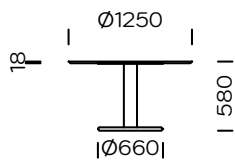

Cafe Tisch Oo