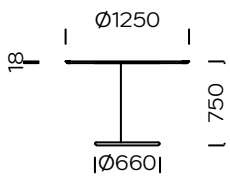

Esstisch Oo