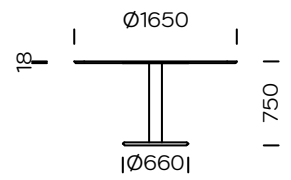

Esstisch Oo