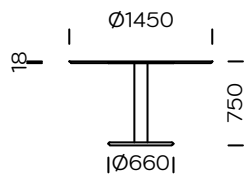

Esstisch Oo