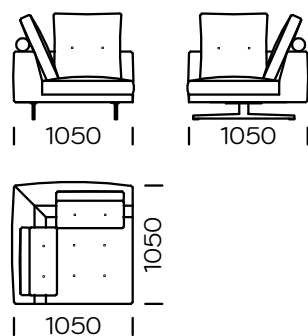

COUSSINS DE DOSSIER

plumes naturelles sélectionnées de classe de résilience
élevée / peut être remplacé par un remplissage
antiallergique

PIEDS

métal

couleur noir mat

chrome

Dimensions (mm)					
1	Hauteur totale	920	6	Largeur de l'accoudoir	180
2	Hauteur de l'assise	380	7	Profondeur totale	1050
3	Hauteur du dossier	600	8	Profondeur de l'assise	670
4	hauteur de l'accoudoir	600	9	Hauteur des pieds	150
5	Hauteur du coussin	600			

Canapé 1

Canapé 2

Canapé 3

Assise gauche 1

Assise gauche 2

Assise gauche 3

Tous les éléments proposés peuvent être commandés en version miroir

Méridienne gauche

Élément d'angle

Pouf

Coussin

Coussin large - sur toute la longueur du dossier

Coussin étroit - 8 cm plus étroit de chaque côté

Tous les éléments proposés peuvent être commandés en version miroir