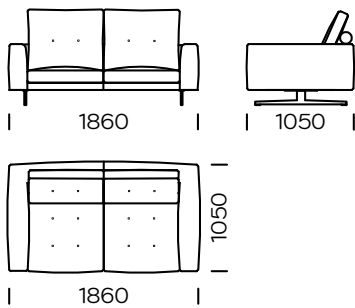

COUSSINS DE DOSSIER

plumes naturelles sélectionnées de classe de résilience
élevée / peut être remplacé par un remplissage
antiallergique

PIEDS

métal

couleur noir mat

chrome

Dimensions (mm)					
1	Hauteur totale	920	6	Largeur de l'accoudoir	180
2	Hauteur de l'assise	380	7	Profondeur totale	1050
3	Hauteur du dossier	600	8	Profondeur de l'assise	670
4	hauteur de l'accoudoir	600	9	Hauteur des pieds	150
5	Hauteur du coussin	600			

Canapé 1

Canapé 2

Canapé 3

Assise gauche 1

Assise gauche 2

Assise gauche 3

Tous les éléments proposés peuvent être commandés en version miroir

Méridienne gauche

Élément d'angle

Pouf

Coussin

Coussin large - sur toute la longueur du dossier

Coussin étroit - 8 cm plus étroit de chaque côté

Tous les éléments proposés peuvent être commandés en version miroir