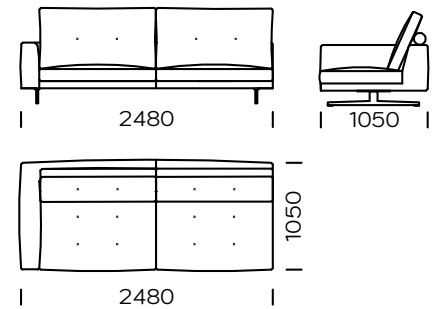

COUSSINS DE DOSSIER

plumes naturelles sélectionnées de classe de résilience
élevée / peut être remplacé par un remplissage
antiallergique

PIEDS

métal

couleur noir mat

chrome

Dimensions (mm)					
1	Hauteur totale	920	6	Largeur de l'accoudoir	180
2	Hauteur de l'assise	380	7	Profondeur totale	1050
3	Hauteur du dossier	600	8	Profondeur de l'assise	670
4	hauteur de l'accoudoir	600	9	Hauteur des pieds	150
5	Hauteur du coussin	600			

Canapé 1

Canapé 2

Canapé 3

Assise gauche 1

Assise gauche 2

Assise gauche 3

Tous les éléments proposés peuvent être commandés en version miroir

Méridienne gauche

Élément d'angle

Pouf

Coussin

Coussin large - sur toute la longueur du dossier

Coussin étroit - 8 cm plus étroit de chaque côté

Tous les éléments proposés peuvent être commandés en version miroir