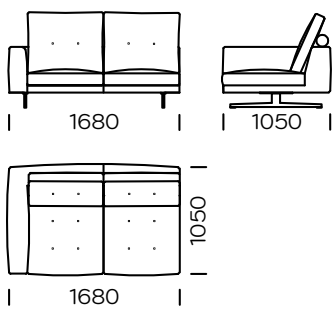

COUSSINS DE DOSSIER

plumes naturelles sélectionnées de classe de résilience
élevée / peut être remplacé par un remplissage
antiallergique

PIEDS

métal

couleur noir mat

chrome

Dimensions (mm)					
1	Hauteur totale	920	6	Largeur de l'accoudoir	180
2	Hauteur de l'assise	380	7	Profondeur totale	1050
3	Hauteur du dossier	600	8	Profondeur de l'assise	670
4	hauteur de l'accoudoir	600	9	Hauteur des pieds	150
5	Hauteur du coussin	600			

Canapé 1

Canapé 2

Canapé 3

Assise gauche 1

Assise gauche 2

Assise gauche 3

Tous les éléments proposés peuvent être commandés en version miroir

Méridienne gauche

Élément d'angle

Pouf

Coussin

Coussin large - sur toute la longueur du dossier

Coussin étroit - 8 cm plus étroit de chaque côté

Tous les éléments proposés peuvent être commandés en version miroir