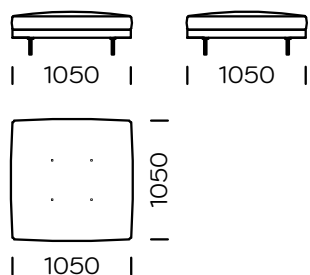

COUSSINS DE DOSSIER

plumes naturelles sélectionnées de classe de résilience
élevée / peut être remplacé par un remplissage
antiallergique

PIEDS

métal

couleur noir mat

chrome

Dimensions (mm)					
1	Hauteur totale	920	6	Largeur de l'accoudoir	180
2	Hauteur de l'assise	380	7	Profondeur totale	1050
3	Hauteur du dossier	600	8	Profondeur de l'assise	670
4	hauteur de l'accoudoir	600	9	Hauteur des pieds	150
5	Hauteur du coussin	600			

Canapé 1

Canapé 2

Canapé 3

Assise gauche 1

Assise gauche 2

Assise gauche 3

Tous les éléments proposés peuvent être commandés en version miroir

Méridienne gauche

Élément d'angle

Pouf

Coussin

Coussin large - sur toute la longueur du dossier

Coussin étroit - 8 cm plus étroit de chaque côté

Tous les éléments proposés peuvent être commandés en version miroir