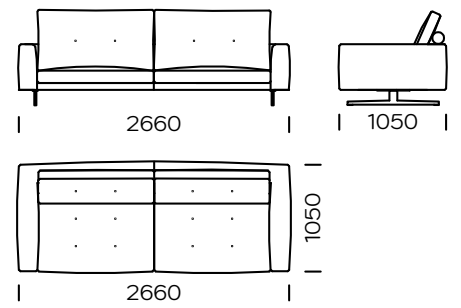

COUSSINS DE DOSSIER

plumes naturelles sélectionnées de classe de résilience
élevée / peut être remplacé par un remplissage
antiallergique

PIEDS

métal

couleur noir mat

chrome

Dimensions (mm)					
1	Hauteur totale	920	6	Largeur de l'accoudoir	180
2	Hauteur de l'assise	380	7	Profondeur totale	1050
3	Hauteur du dossier	600	8	Profondeur de l'assise	670
4	hauteur de l'accoudoir	600	9	Hauteur des pieds	150
5	Hauteur du coussin	600			

Canapé 1

Canapé 2

Canapé 3

Assise gauche 1

Assise gauche 2

Assise gauche 3

Tous les éléments proposés peuvent être commandés en version miroir

Méridienne gauche

Élément d'angle

Pouf

Coussin

Coussin large - sur toute la longueur du dossier

Coussin étroit - 8 cm plus étroit de chaque côté

Tous les éléments proposés peuvent être commandés en version miroir