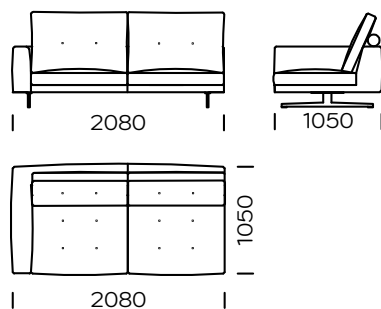

COUSSINS DE DOSSIER

plumes naturelles sélectionnées de classe de résilience
élevée / peut être remplacé par un remplissage
antiallergique

PIEDS

métal

couleur noir mat

chrome

Dimensions (mm)					
1	Hauteur totale	920	6	Largeur de l'accoudoir	180
2	Hauteur de l'assise	380	7	Profondeur totale	1050
3	Hauteur du dossier	600	8	Profondeur de l'assise	670
4	hauteur de l'accoudoir	600	9	Hauteur des pieds	150
5	Hauteur du coussin	600			

Canapé 1

Canapé 2

Canapé 3

Assise gauche 1

Assise gauche 2

Assise gauche 3

Tous les éléments proposés peuvent être commandés en version miroir

Méridienne gauche

Élément d'angle

Pouf

Coussin

Coussin large - sur toute la longueur du dossier

Coussin étroit - 8 cm plus étroit de chaque côté

Tous les éléments proposés peuvent être commandés en version miroir