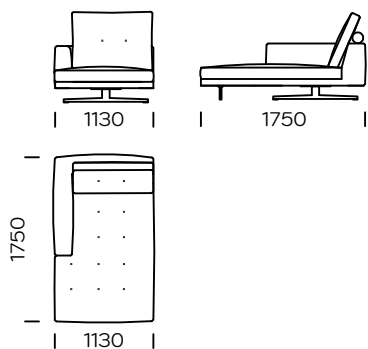

COUSSINS DE DOSSIER

plumes naturelles sélectionnées de classe de résilience
élevée / peut être remplacé par un remplissage
antiallergique

PIEDS

métal

couleur noir mat

chrome

Dimensions (mm)					
1	Hauteur totale	920	6	Largeur de l'accoudoir	180
2	Hauteur de l'assise	380	7	Profondeur totale	1050
3	Hauteur du dossier	600	8	Profondeur de l'assise	670
4	hauteur de l'accoudoir	600	9	Hauteur des pieds	150
5	Hauteur du coussin	600			

Canapé 1

Canapé 2

Canapé 3

Assise gauche 1

Assise gauche 2

Assise gauche 3

Tous les éléments proposés peuvent être commandés en version miroir

Méridienne gauche

Élément d'angle

Pouf

Coussin

Coussin large - sur toute la longueur du dossier

Coussin étroit - 8 cm plus étroit de chaque côté

Tous les éléments proposés peuvent être commandés en version miroir