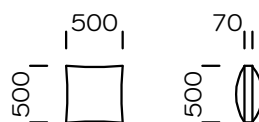

COUSSINS DE DOSSIER

plumes naturelles sélectionnées de classe de résilience
élevée / peut être remplacé par un remplissage
antiallergique

PIEDS

métal

couleur noir mat

chrome

Dimensions (mm)					
1	Hauteur totale	920	6	Largeur de l'accoudoir	180
2	Hauteur de l'assise	380	7	Profondeur totale	1050
3	Hauteur du dossier	600	8	Profondeur de l'assise	670
4	hauteur de l'accoudoir	600	9	Hauteur des pieds	150
5	Hauteur du coussin	600			

Canapé 1

Canapé 2

Canapé 3

Assise gauche 1

Assise gauche 2

Assise gauche 3

Tous les éléments proposés peuvent être commandés en version miroir

Méridienne gauche

Élément d'angle

Pouf

Coussin

Coussin large - sur toute la longueur du dossier

Coussin étroit - 8 cm plus étroit de chaque côté

Tous les éléments proposés peuvent être commandés en version miroir