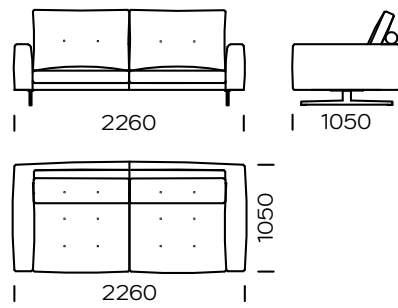

COUSSINS DE DOSSIER

plumes naturelles sélectionnées de classe de résilience
élevée / peut être remplacé par un remplissage
antiallergique

PIEDS

métal

couleur noir mat

chrome

Dimensions (mm)					
1	Hauteur totale	920	6	Largeur de l'accoudoir	180
2	Hauteur de l'assise	380	7	Profondeur totale	1050
3	Hauteur du dossier	600	8	Profondeur de l'assise	670
4	hauteur de l'accoudoir	600	9	Hauteur des pieds	150
5	Hauteur du coussin	600			

Canapé 1

Canapé 2

Canapé 3

Assise gauche 1

Assise gauche 2

Assise gauche 3

Tous les éléments proposés peuvent être commandés en version miroir

Méridienne gauche

Élément d'angle

Pouf

Coussin

Coussin large - sur toute la longueur du dossier

Coussin étroit - 8 cm plus étroit de chaque côté

Tous les éléments proposés peuvent être commandés en version miroir