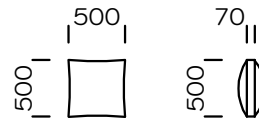

RÜCKENLEHNENKISSEN

ausgewählte Naturfedern hoher Elastizitätsklasse /
kann durch antiallergische Füllung ersetzt werden

BEINE

metal

schwarz matt

chrom

Technische Abmessungen (mm)					
1	Gesamthöhe	920	6	Armlehnenbreite	180
2	Sitzhöhe	380	7	Gesamttiefe	1050
3	Gesamttiefe	600	8	Sitzhöhe	670
4	Armlehnenhöhe	600	9	Höhe der Beine	150
5	Kissenhöhe	600			

Sofa 1

Sofa 2

Sofa 3

Linker Sitz 1

Linker Sitz 2

Linker Sitz 3

Alle angebotenen Elemente können spiegelbildlich bestellt werden

Linke Chaiselongue

Ecksitz

Puff

Kissen

Breites Kissen - über die gesamte Länge der Rückenlehne Schmales Kopfkissen - 8 cm schmaler auf jeder Seite

Alle angebotenen Elemente können spiegelbildlich bestellt werden