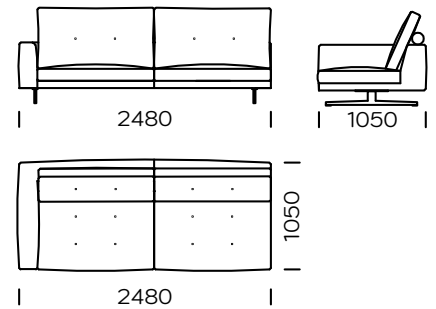

RÜCKENLEHNENKISSEN

ausgewählte Naturfedern hoher Elastizitätsklasse /
kann durch antiallergische Füllung ersetzt werden

BEINE

metal

schwarz matt

chrom

Technische Abmessungen (mm)					
1	Gesamthöhe	920	6	Armlehnenbreite	180
2	Sitzhöhe	380	7	Gesamttiefe	1050
3	Gesamttiefe	600	8	Sitzhöhe	670
4	Armlehnenhöhe	600	9	Höhe der Beine	150
5	Kissenhöhe	600			

Sofa 1

Sofa 2

Sofa 3

Linker Sitz 1

Linker Sitz 2

Linker Sitz 3

Alle angebotenen Elemente können spiegelbildlich bestellt werden

Linke Chaiselongue

Ecksitz

Puff

Kissen

Breites Kissen - über die gesamte Länge der Rückenlehne Schmales Kopfkissen - 8 cm schmaler auf jeder Seite

Alle angebotenen Elemente können spiegelbildlich bestellt werden