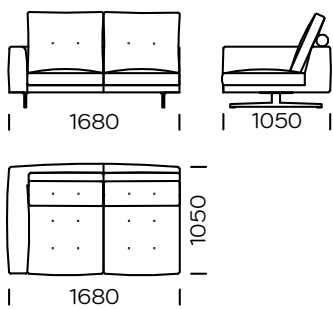

RÜCKENLEHNENKISSEN

ausgewählte Naturfedern hoher Elastizitätsklasse /
kann durch antiallergische Füllung ersetzt werden

BEINE

metal

schwarz matt

chrom

Technische Abmessungen (mm)					
1	Gesamthöhe	920	6	Armlehnenbreite	180
2	Sitzhöhe	380	7	Gesamttiefe	1050
3	Gesamttiefe	600	8	Sitzhöhe	670
4	Armlehnenhöhe	600	9	Höhe der Beine	150
5	Kissenhöhe	600			

Sofa 1

Sofa 2

Sofa 3

Linker Sitz 1

Linker Sitz 2

Linker Sitz 3

Alle angebotenen Elemente können spiegelbildlich bestellt werden

Linke Chaiselongue

Ecksitz

Puff

Kissen

Breites Kissen - über die gesamte Länge der Rückenlehne Schmales Kopfkissen - 8 cm schmaler auf jeder Seite

Alle angebotenen Elemente können spiegelbildlich bestellt werden