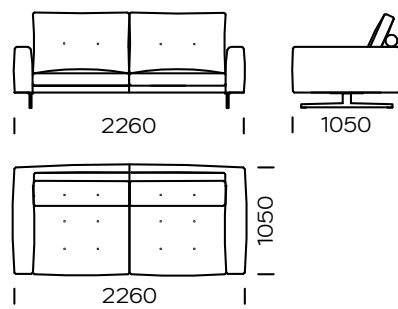

RÜCKENLEHNENKISSEN

ausgewählte Naturfedern hoher Elastizitätsklasse /
kann durch antiallergische Füllung ersetzt werden

BEINE

metal

schwarz matt

chrom

Technische Abmessungen (mm)					
1	Gesamthöhe	920	6	Armlehnenbreite	180
2	Sitzhöhe	380	7	Gesamttiefe	1050
3	Gesamttiefe	600	8	Sitzhöhe	670
4	Armlehnenhöhe	600	9	Höhe der Beine	150
5	Kissenhöhe	600			

Sofa 1

Sofa 2

Sofa 3

Linker Sitz 1

Linker Sitz 2

Linker Sitz 3

Alle angebotenen Elemente können spiegelbildlich bestellt werden

Linke Chaiselongue

Ecksitz

Puff

Kissen

Breites Kissen - über die gesamte Länge der Rückenlehne Schmales Kopfkissen - 8 cm schmaler auf jeder Seite

Alle angebotenen Elemente können spiegelbildlich bestellt werden