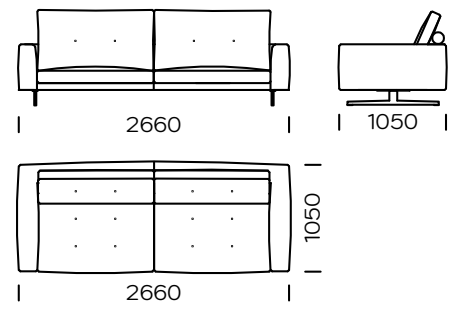

RÜCKENLEHNENKISSEN

ausgewählte Naturfedern hoher Elastizitätsklasse /
kann durch antiallergische Füllung ersetzt werden

BEINE

metal

schwarz matt

chrom

Technische Abmessungen (mm)					
1	Gesamthöhe	920	6	Armlehnenbreite	180
2	Sitzhöhe	380	7	Gesamttiefe	1050
3	Gesamttiefe	600	8	Sitzhöhe	670
4	Armlehnenhöhe	600	9	Höhe der Beine	150
5	Kissenhöhe	600			

Sofa 1

Sofa 2

Sofa 3

Linker Sitz 1

Linker Sitz 2

Linker Sitz 3

Alle angebotenen Elemente können spiegelbildlich bestellt werden

Linke Chaiselongue

Ecksitz

Puff

Kissen

Breites Kissen - über die gesamte Länge der Rückenlehne Schmales Kopfkissen - 8 cm schmaler auf jeder Seite

Alle angebotenen Elemente können spiegelbildlich bestellt werden