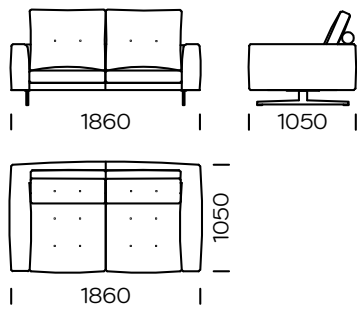

RÜCKENLEHNENKISSEN

ausgewählte Naturfedern hoher Elastizitätsklasse /
kann durch antiallergische Füllung ersetzt werden

BEINE

metal

schwarz matt

chrom

Technische Abmessungen (mm)					
1	Gesamthöhe	920	6	Armlehnenbreite	180
2	Sitzhöhe	380	7	Gesamttiefe	1050
3	Gesamttiefe	600	8	Sitzhöhe	670
4	Armlehnenhöhe	600	9	Höhe der Beine	150
5	Kissenhöhe	600			

Sofa 1

Sofa 2

Sofa 3

Linker Sitz 1

Linker Sitz 2

Linker Sitz 3

Alle angebotenen Elemente können spiegelbildlich bestellt werden

Linke Chaiselongue

Ecksitz

Puff

Kissen

Breites Kissen - über die gesamte Länge der Rückenlehne Schmales Kopfkissen - 8 cm schmaler auf jeder Seite

Alle angebotenen Elemente können spiegelbildlich bestellt werden