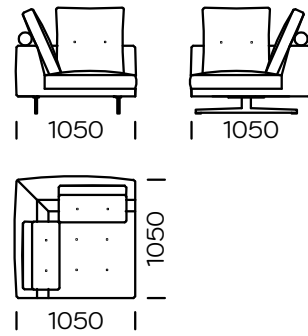

RÜCKENLEHNENKISSEN

ausgewählte Naturfedern hoher Elastizitätsklasse /
kann durch antiallergische Füllung ersetzt werden

BEINE

metal

schwarz matt

chrom

Technische Abmessungen (mm)					
1	Gesamthöhe	920	6	Armlehnenbreite	180
2	Sitzhöhe	380	7	Gesamttiefe	1050
3	Gesamttiefe	600	8	Sitzhöhe	670
4	Armlehnenhöhe	600	9	Höhe der Beine	150
5	Kissenhöhe	600			

Sofa 1

Sofa 2

Sofa 3

Linker Sitz 1

Linker Sitz 2

Linker Sitz 3

Alle angebotenen Elemente können spiegelbildlich bestellt werden

Linke Chaiselongue

Ecksitz

Puff

Kissen

Breites Kissen - über die gesamte Länge der Rückenlehne Schmales Kopfkissen - 8 cm schmaler auf jeder Seite

Alle angebotenen Elemente können spiegelbildlich bestellt werden