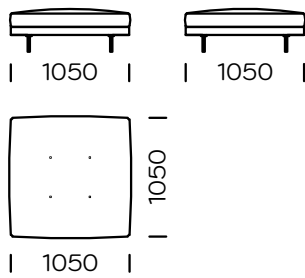

RÜCKENLEHNENKISSEN

ausgewählte Naturfedern hoher Elastizitätsklasse /
kann durch antiallergische Füllung ersetzt werden

BEINE

metal

schwarz matt

chrom

Technische Abmessungen (mm)					
1	Gesamthöhe	920	6	Armlehnenbreite	180
2	Sitzhöhe	380	7	Gesamttiefe	1050
3	Gesamttiefe	600	8	Sitzhöhe	670
4	Armlehnenhöhe	600	9	Höhe der Beine	150
5	Kissenhöhe	600			

Sofa 1

Sofa 2

Sofa 3

Linker Sitz 1

Linker Sitz 2

Linker Sitz 3

Alle angebotenen Elemente können spiegelbildlich bestellt werden

Linke Chaiselongue

Ecksitz

Puff

Kissen

Breites Kissen - über die gesamte Länge der Rückenlehne Schmales Kopfkissen - 8 cm schmaler auf jeder Seite

Alle angebotenen Elemente können spiegelbildlich bestellt werden