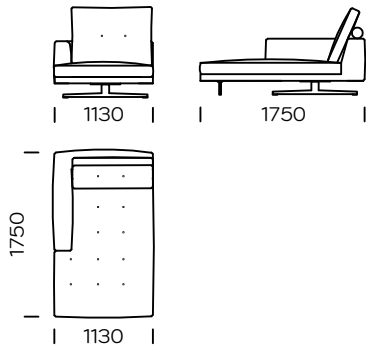

RÜCKENLEHNENKISSEN

ausgewählte Naturfedern hoher Elastizitätsklasse /
kann durch antiallergische Füllung ersetzt werden

BEINE

metal

schwarz matt

chrom

Technische Abmessungen (mm)					
1	Gesamthöhe	920	6	Armlehnenbreite	180
2	Sitzhöhe	380	7	Gesamttiefe	1050
3	Gesamttiefe	600	8	Sitzhöhe	670
4	Armlehnenhöhe	600	9	Höhe der Beine	150
5	Kissenhöhe	600			

Sofa 1

Sofa 2

Sofa 3

Linker Sitz 1

Linker Sitz 2

Linker Sitz 3

Alle angebotenen Elemente können spiegelbildlich bestellt werden

Linke Chaiselongue

Ecksitz

Puff

Kissen

Breites Kissen - über die gesamte Länge der Rückenlehne Schmales Kopfkissen - 8 cm schmaler auf jeder Seite

Alle angebotenen Elemente können spiegelbildlich bestellt werden