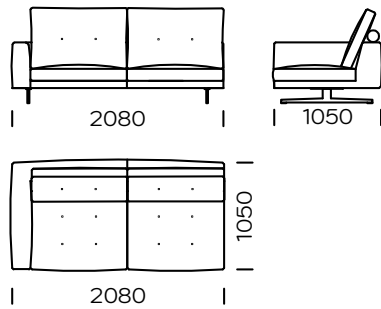

RÜCKENLEHNENKISSEN

ausgewählte Naturfedern hoher Elastizitätsklasse /
kann durch antiallergische Füllung ersetzt werden

BEINE

metal

schwarz matt

chrom

Technische Abmessungen (mm)					
1	Gesamthöhe	920	6	Armlehnenbreite	180
2	Sitzhöhe	380	7	Gesamttiefe	1050
3	Gesamttiefe	600	8	Sitzhöhe	670
4	Armlehnenhöhe	600	9	Höhe der Beine	150
5	Kissenhöhe	600			

Sofa 1

Sofa 2

Sofa 3

Linker Sitz 1

Linker Sitz 2

Linker Sitz 3

Alle angebotenen Elemente können spiegelbildlich bestellt werden

Linke Chaiselongue

Ecksitz

Puff

Kissen

Breites Kissen - über die gesamte Länge der Rückenlehne Schmales Kopfkissen - 8 cm schmaler auf jeder Seite

Alle angebotenen Elemente können spiegelbildlich bestellt werden