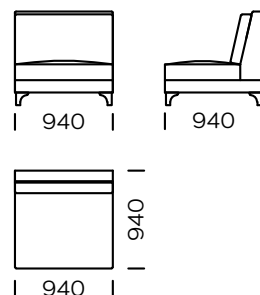

Assise centrale