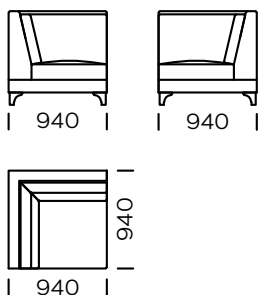

## PIEDS

chêne, disponible en 4 couleurs

natural

brown 22-51

brown 22-55

black 29-10

Dimensions (mm)					
1	Hauteur totale	900	5	Profondeur totale	940
2	Hauteur de l'assise	440	6	Profondeur de l'assise	650
3	Hauteur de l'accoudoir	640	7	Hauteur des pieds	120
4	Largeur de l'accoudoir	210			

**Canapé 1**

**Canapé 2**

**Canapé 3**

**Assise gauche 1**

**Assise gauche 2**

**Assise gauche 3**

Tous les éléments proposés peuvent être commandés en version miroir

**Assise gauche 4**

**Assise d'angle**

**Assise centrale**

**Méridienne gauche 1**

**Méridienne gauche 2**

**Coussin**

Tous les éléments proposés peuvent être commandés en version miroir