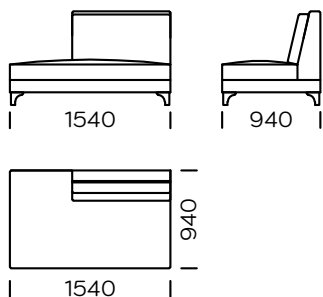

## PIEDS

chêne, disponible en 4 couleurs

natural

brown 22-51

brown 22-55

black 29-10

Dimensions (mm)					
1	Hauteur totale	900	5	Profondeur totale	940
2	Hauteur de l'assise	440	6	Profondeur de l'assise	650
3	Hauteur de l'accoudoir	640	7	Hauteur des pieds	120
4	Largeur de l'accoudoir	210			

**Canapé 1**

**Canapé 2**

**Canapé 3**

**Assise gauche 1**

**Assise gauche 2**

**Assise gauche 3**

Tous les éléments proposés peuvent être commandés en version miroir

**Assise gauche 4**