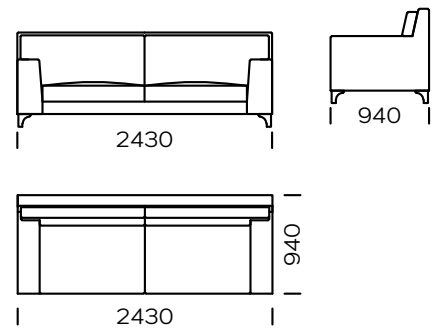

## PIEDS

chêne, disponible en 4 couleurs

natural

brown 22-51

brown 22-55

black 29-10

Dimensions (mm)					
1	Hauteur totale	900	5	Profondeur totale	940
2	Hauteur de l'assise	440	6	Profondeur de l'assise	650
3	Hauteur de l'accoudoir	640	7	Hauteur des pieds	120
4	Largeur de l'accoudoir	210			

**Canapé 1**

**Canapé 2**

**Canapé 3**

**Assise gauche 1**

**Assise gauche 2**

**Assise gauche 3**

Tous les éléments proposés peuvent être commandés en version miroir

**Assise gauche 4**