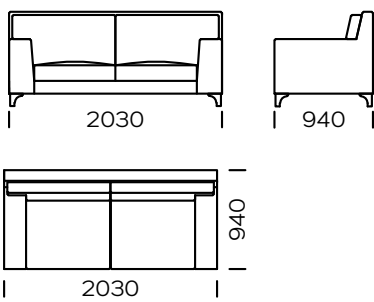

## PIEDS

chêne, disponible en 4 couleurs

natural

brown 22-51

brown 22-55

black 29-10

Dimensions (mm)					
1	Hauteur totale	900	5	Profondeur totale	940
2	Hauteur de l'assise	440	6	Profondeur de l'assise	650
3	Hauteur de l'accoudoir	640	7	Hauteur des pieds	120
4	Largeur de l'accoudoir	210			

**Canapé 1**

**Canapé 2**

**Canapé 3**

**Assise gauche 1**

**Assise gauche 2**

**Assise gauche 3**

Tous les éléments proposés peuvent être commandés en version miroir

**Assise gauche 4**