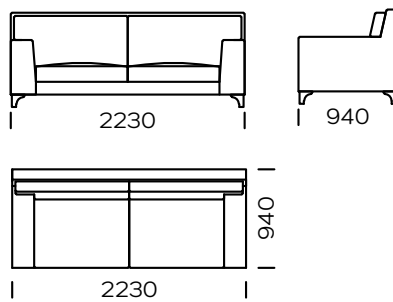

## PIEDS

chêne, disponible en 4 couleurs

natural

brown 22-51

brown 22-55

black 29-10

Dimensions (mm)					
1	Hauteur totale	900	5	Profondeur totale	940
2	Hauteur de l'assise	440	6	Profondeur de l'assise	650
3	Hauteur de l'accoudoir	640	7	Hauteur des pieds	120
4	Largeur de l'accoudoir	210			

**Canapé 1**

**Canapé 2**

**Canapé 3**

**Assise gauche 1**

**Assise gauche 2**

**Assise gauche 3**

Tous les éléments proposés peuvent être commandés en version miroir

**Assise gauche 4**