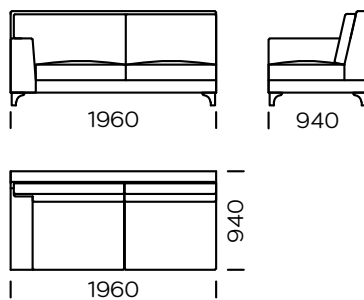

## PIEDS

chêne, disponible en 4 couleurs

natural

brown 22-51

brown 22-55

black 29-10

Dimensions (mm)					
1	Hauteur totale	900	5	Profondeur totale	940
2	Hauteur de l'assise	440	6	Profondeur de l'assise	650
3	Hauteur de l'accoudoir	640	7	Hauteur des pieds	120
4	Largeur de l'accoudoir	210			

**Canapé 1**

**Canapé 2**

**Canapé 3**

**Assise gauche 1**

**Assise gauche 2**

**Assise gauche 3**

Tous les éléments proposés peuvent être commandés en version miroir

**Assise gauche 4**

**Assise d'angle**

**Assise centrale**

**Méridienne gauche 1**

**Méridienne gauche 2**

**Coussin**

Tous les éléments proposés peuvent être commandés en version miroir