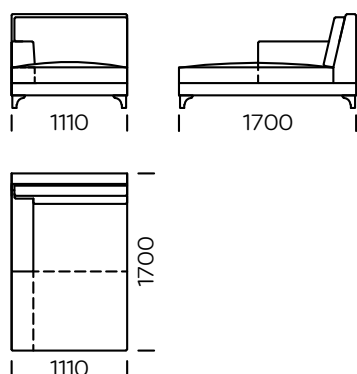

## PIEDS

chêne, disponible en 4 couleurs

natural

brown 22-51

brown 22-55

black 29-10

Dimensions (mm)					
1	Hauteur totale	900	5	Profondeur totale	940
2	Hauteur de l'assise	440	6	Profondeur de l'assise	650
3	Hauteur de l'accoudoir	640	7	Hauteur des pieds	120
4	Largeur de l'accoudoir	210			

**Canapé 1**

**Canapé 2**

**Canapé 3**

**Assise gauche 1**

**Assise gauche 2**

**Assise gauche 3**

Tous les éléments proposés peuvent être commandés en version miroir

**Assise gauche 4**

**Assise d'angle**

**Assise centrale**

**Méridienne gauche 1**

**Méridienne gauche 2**

**Coussin**

Tous les éléments proposés peuvent être commandés en version miroir