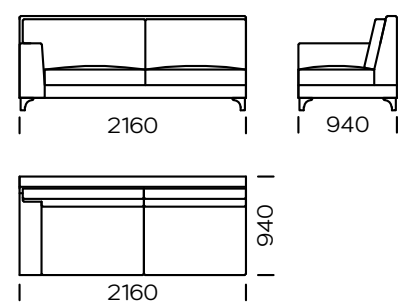

## PIEDS

chêne, disponible en 4 couleurs

natural

brown 22-51

brown 22-55

black 29-10

Dimensions (mm)					
1	Hauteur totale	900	5	Profondeur totale	940
2	Hauteur de l'assise	440	6	Profondeur de l'assise	650
3	Hauteur de l'accoudoir	640	7	Hauteur des pieds	120
4	Largeur de l'accoudoir	210			

**Canapé 1**

**Canapé 2**

**Canapé 3**

**Assise gauche 1**

**Assise gauche 2**

**Assise gauche 3**

Tous les éléments proposés peuvent être commandés en version miroir

**Assise gauche 4**