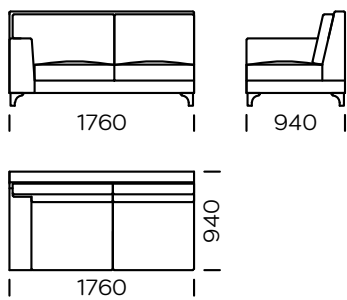

## PIEDS

chêne, disponible en 4 couleurs

natural

brown 22-51

brown 22-55

black 29-10

Dimensions (mm)					
1	Hauteur totale	900	5	Profondeur totale	940
2	Hauteur de l'assise	440	6	Profondeur de l'assise	650
3	Hauteur de l'accoudoir	640	7	Hauteur des pieds	120
4	Largeur de l'accoudoir	210			

**Canapé 1**

**Canapé 2**

**Canapé 3**

**Assise gauche 1**

**Assise gauche 2**

**Assise gauche 3**

Tous les éléments proposés peuvent être commandés en version miroir

**Assise gauche 4**

**Assise d'angle**

**Assise centrale**

**Méridienne gauche 1**

**Méridienne gauche 2**

**Coussin**

Tous les éléments proposés peuvent être commandés en version miroir