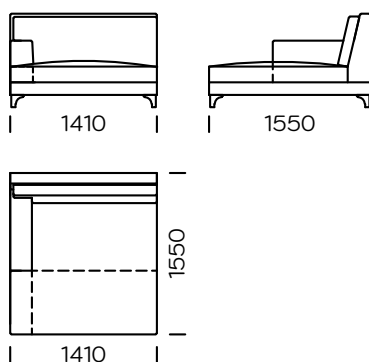

## PIEDS

chêne, disponible en 4 couleurs

natural

brown 22-51

brown 22-55

black 29-10

Dimensions (mm)					
1	Hauteur totale	900	5	Profondeur totale	940
2	Hauteur de l'assise	440	6	Profondeur de l'assise	650
3	Hauteur de l'accoudoir	640	7	Hauteur des pieds	120
4	Largeur de l'accoudoir	210			

**Canapé 1**

**Canapé 2**

**Canapé 3**

**Assise gauche 1**

**Assise gauche 2**

**Assise gauche 3**

Tous les éléments proposés peuvent être commandés en version miroir

**Assise gauche 4**

**Assise d'angle**

**Assise centrale**

**Méridienne gauche 1**

**Méridienne gauche 2**

**Coussin**

Tous les éléments proposés peuvent être commandés en version miroir