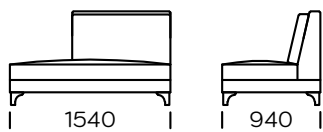

BEINE

Eichenholz, erhältlich in 4 Farben

natural

brown 22-51

brown 22-55

black 29-10

Technische Abmessungen (mm)					
1	Gesamthöhe	900	5	Gesamttiefe	940
2	Sitzhöhe	440	6	Sitztiefe	650
3	Armlehnenhöhe	640	7	Höhe der Beine	120
4	Armlehnenbreite	210			

Sofa 1

Sofa 2

Sofa 3

Linker Sitz 1

Linker Sitz 2

Linker Sitz 3

Alle angebotenen Elemente können spiegelbildlich bestellt werden

Linker Sitz 4

Ecksitz

Mittelsitz

Linke Chaiselongue 1

Linke Chaiselongue 2

Kissen

Alle angebotenen Elemente können spiegelbildlich bestellt werden