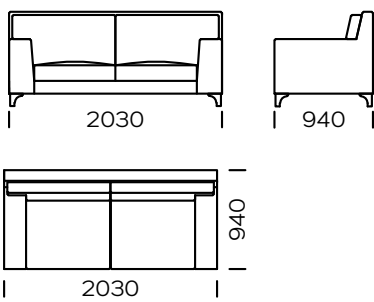

BEINE

Eichenholz, erhältlich in 4 Farben

natural

brown 22-51

brown 22-55

black 29-10

Technische Abmessungen (mm)					
1	Gesamthöhe	900	5	Gesamttiefe	940
2	Sitzhöhe	440	6	Sitztiefe	650
3	Armlehnenhöhe	640	7	Höhe der Beine	120
4	Armlehnenbreite	210			

Sofa 1

Sofa 2

Sofa 3

Linker Sitz 1

Linker Sitz 2

Linker Sitz 3

Alle angebotenen Elemente können spiegelbildlich bestellt werden

Linker Sitz 4