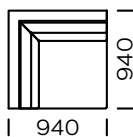

BEINE

Eichenholz, erhältlich in 4 Farben

natural

brown 22-51

brown 22-55

black 29-10

Technische Abmessungen (mm)					
1	Gesamthöhe	900	5	Gesamttiefe	940
2	Sitzhöhe	440	6	Sitztiefe	650
3	Armlehnenhöhe	640	7	Höhe der Beine	120
4	Armlehnenbreite	210			

Sofa 1

Sofa 2

Sofa 3

Linker Sitz 1

Linker Sitz 2

Linker Sitz 3

Alle angebotenen Elemente können spiegelbildlich bestellt werden

Linker Sitz 4

Ecksitz

Mittelsitz

Linke Chaiselongue 1

Linke Chaiselongue 2

Kissen

Alle angebotenen Elemente können spiegelbildlich bestellt werden