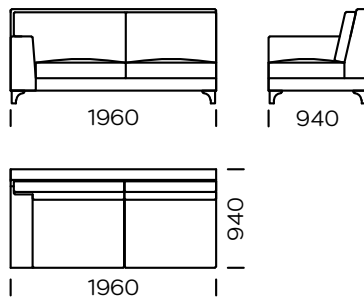

BEINE

Eichenholz, erhältlich in 4 Farben

natural

brown 22-51

brown 22-55

black 29-10

Technische Abmessungen (mm)					
1	Gesamthöhe	900	5	Gesamttiefe	940
2	Sitzhöhe	440	6	Sitztiefe	650
3	Armlehnenhöhe	640	7	Höhe der Beine	120
4	Armlehnenbreite	210			

Sofa 1

Sofa 2

Sofa 3

Linker Sitz 1

Linker Sitz 2

Linker Sitz 3

Alle angebotenen Elemente können spiegelbildlich bestellt werden

Linker Sitz 4

Ecksitz

Mittelsitz

Linke Chaiselongue 1

Linke Chaiselongue 2

Kissen

Alle angebotenen Elemente können spiegelbildlich bestellt werden