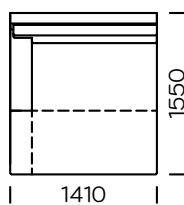

BEINE

Eichenholz, erhältlich in 4 Farben

natural

brown 22-51

brown 22-55

black 29-10

Technische Abmessungen (mm)					
1	Gesamthöhe	900	5	Gesamttiefe	940
2	Sitzhöhe	440	6	Sitztiefe	650
3	Armlehnenhöhe	640	7	Höhe der Beine	120
4	Armlehnenbreite	210			

Ecksitz

Mittelsitz

Linke Chaiselongue 1

Linke Chaiselongue 2

Kissen

Alle angebotenen Elemente können spiegelbildlich bestellt werden