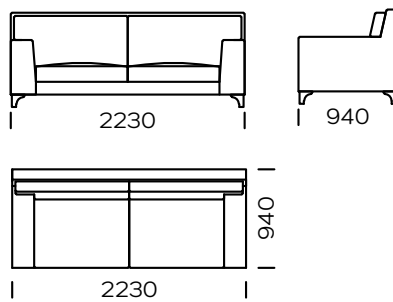

BEINE

Eichenholz, erhältlich in 4 Farben

natural

brown 22-51

brown 22-55

black 29-10

Technische Abmessungen (mm)					
1	Gesamthöhe	900	5	Gesamttiefe	940
2	Sitzhöhe	440	6	Sitztiefe	650
3	Armlehnenhöhe	640	7	Höhe der Beine	120
4	Armlehnenbreite	210			

Sofa 1

Sofa 2

Sofa 3

Linker Sitz 1

Linker Sitz 2

Linker Sitz 3

Alle angebotenen Elemente können spiegelbildlich bestellt werden

Linker Sitz 4