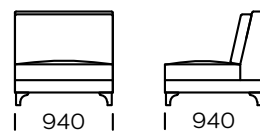

BEINE

Eichenholz, erhältlich in 4 Farben

natural

brown 22-51

brown 22-55

black 29-10

Technische Abmessungen (mm)					
1	Gesamthöhe	900	5	Gesamttiefe	940
2	Sitzhöhe	440	6	Sitztiefe	650
3	Armlehnenhöhe	640	7	Höhe der Beine	120
4	Armlehnenbreite	210			

Sofa 1

Sofa 2

Sofa 3

Linker Sitz 1

Linker Sitz 2

Linker Sitz 3

Alle angebotenen Elemente können spiegelbildlich bestellt werden

Linker Sitz 4

Ecksitz

Mittelsitz

Linke Chaiselongue 1

Linke Chaiselongue 2

Kissen

Alle angebotenen Elemente können spiegelbildlich bestellt werden