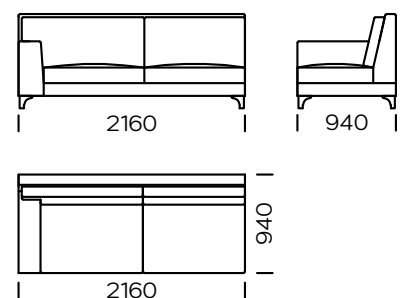

BEINE

Eichenholz, erhältlich in 4 Farben

natural

brown 22-51

brown 22-55

black 29-10

Technische Abmessungen (mm)					
1	Gesamthöhe	900	5	Gesamttiefe	940
2	Sitzhöhe	440	6	Sitztiefe	650
3	Armlehnenhöhe	640	7	Höhe der Beine	120
4	Armlehnenbreite	210			

Sofa 1

Sofa 2

Sofa 3

Linker Sitz 1

Linker Sitz 2

Linker Sitz 3

Alle angebotenen Elemente können spiegelbildlich bestellt werden

Linker Sitz 4

Ecksitz

Mittelsitz

Linke Chaiselongue 1

Linke Chaiselongue 2

Kissen

Alle angebotenen Elemente können spiegelbildlich bestellt werden