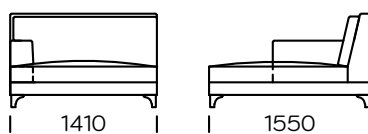

BEINE

Eichenholz, erhältlich in 4 Farben

natural

brown 22-51

brown 22-55

black 29-10

Technische Abmessungen (mm)					
1	Gesamthöhe	900	5	Gesamttiefe	940
2	Sitzhöhe	440	6	Sitztiefe	650
3	Armlehnenhöhe	640	7	Höhe der Beine	120
4	Armlehnenbreite	210			

Sofa 1

Sofa 2

Sofa 3

Linker Sitz 1

Linker Sitz 2

Linker Sitz 3

Alle angebotenen Elemente können spiegelbildlich bestellt werden

Linker Sitz 4

Ecksitz

Mittelsitz

Linke Chaiselongue 1

Linke Chaiselongue 2

Kissen

Alle angebotenen Elemente können spiegelbildlich bestellt werden