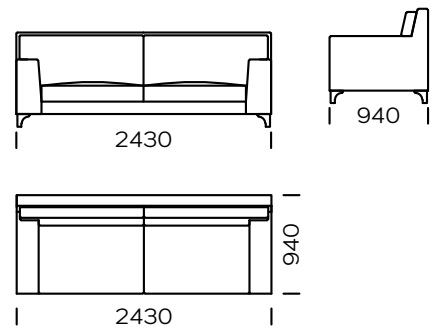

BEINE

Eichenholz, erhältlich in 4 Farben

natural

brown 22-51

brown 22-55

black 29-10

Technische Abmessungen (mm)					
1	Gesamthöhe	900	5	Gesamttiefe	940
2	Sitzhöhe	440	6	Sitztiefe	650
3	Armlehnenhöhe	640	7	Höhe der Beine	120
4	Armlehnenbreite	210			

Sofa 1

Sofa 2

Sofa 3

Linker Sitz 1

Linker Sitz 2

Linker Sitz 3

Alle angebotenen Elemente können spiegelbildlich bestellt werden

Linker Sitz 4