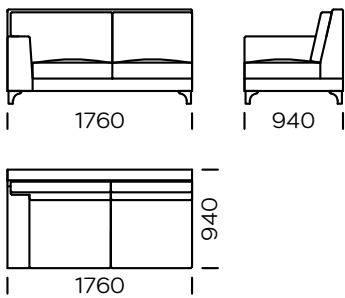

BEINE

Eichenholz, erhältlich in 4 Farben

natural

brown 22-51

brown 22-55

black 29-10

Technische Abmessungen (mm)					
1	Gesamthöhe	900	5	Gesamttiefe	940
2	Sitzhöhe	440	6	Sitztiefe	650
3	Armlehnenhöhe	640	7	Höhe der Beine	120
4	Armlehnenbreite	210			

Sofa 1

Sofa 2

Sofa 3

Linker Sitz 1

Linker Sitz 2

Linker Sitz 3

Alle angebotenen Elemente können spiegelbildlich bestellt werden

Linker Sitz 4

Ecksitz

Mittelsitz

Linke Chaiselongue 1

Linke Chaiselongue 2

Kissen

Alle angebotenen Elemente können spiegelbildlich bestellt werden