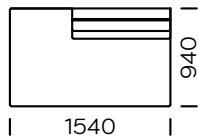

BEINE

Eichenholz, erhältlich in 4 Farben

natural

brown 22-51

brown 22-55

black 29-10

Technische Abmessungen (mm)					
1	Gesamthöhe	900	5	Gesamttiefe	940
2	Sitzhöhe	440	6	Sitztiefe	650
3	Armlehnenhöhe	640	7	Höhe der Beine	120
4	Armlehnenbreite	210			

Sofa 1

Sofa 2

Sofa 3

Linker Sitz 1

Linker Sitz 2

Linker Sitz 3

Alle angebotenen Elemente können spiegelbildlich bestellt werden

Linker Sitz 4

Ecksitz

Mittelsitz

Linke Chaiselongue 1

Linke Chaiselongue 2

Kissen

Alle angebotenen Elemente können spiegelbildlich bestellt werden