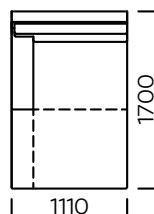

BEINE

Eichenholz, erhältlich in 4 Farben

natural

brown 22-51

brown 22-55

black 29-10

Technische Abmessungen (mm)					
1	Gesamthöhe	900	5	Gesamttiefe	940
2	Sitzhöhe	440	6	Sitztiefe	650
3	Armlehnenhöhe	640	7	Höhe der Beine	120
4	Armlehnenbreite	210			

Sofa 1

Sofa 2

Sofa 3

Linker Sitz 1

Linker Sitz 2

Linker Sitz 3

Alle angebotenen Elemente können spiegelbildlich bestellt werden

Linker Sitz 4

Ecksitz

Mittelsitz

Linke Chaiselongue 1

Linke Chaiselongue 2

Kissen

Alle angebotenen Elemente können spiegelbildlich bestellt werden