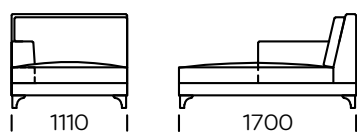

Linke Chaiselongue 1