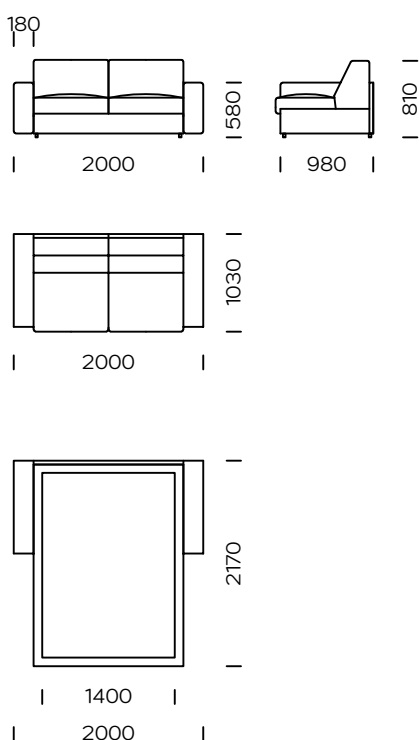

Technische Abmessungen (mm)					
1	Gesamthöhe	810	5	Sitztiefe	620
2	Sitzhöhe	440	6	Höhe der FüÙe	40
3	Schmale Armlehne	580/180	7	Schlaffläche: Sofa 140	1400/2000
4	Gesamttiefe	1030	8	Schlaffläche: Sofa 160	1600/2000

Schlafsofa 1400