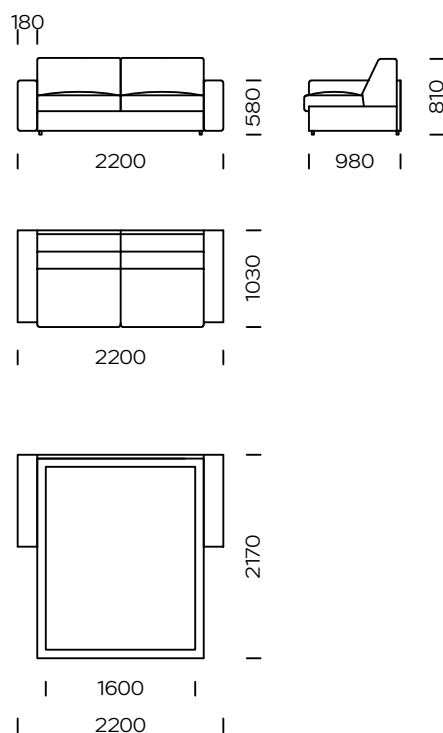

Schlafsofa 1600

Kissen

Alle angebotenen Elemente können spiegelbildlich bestellt werden