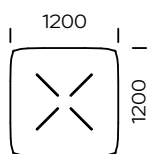

FEZA

Platte
Eichenholz

Beine
Metallrahmen, mattschwarze Farbe

runder Tisch FEZA 800

runder Tisch FEZA 1000

runder Tisch FEZA 1200

runder Tisch FEZA 1400

runder Tisch FEZA 500

quadratischen Tisch FEZA 800

quadratischen Tisch FEZA 1000

quadratischen Tisch FEZA 1200

quadratischen Tisch FEZA 1400