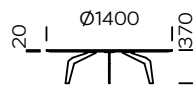

FEZA

Platte
Eichenholz

Beine
Metallrahmen, mattschwarze Farbe

runder Tisch FEZA 800

runder Tisch FEZA 1000

runder Tisch FEZA 1200

runder Tisch FEZA 1400

runder Tisch FEZA 500