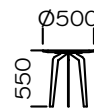

FEZA

Platte
Eichenholz

Beine
Metallrahmen, mattschwarze Farbe

runder Tisch FEZA 800

runder Tisch FEZA 1000

runder Tisch FEZA 1200

runder Tisch FEZA 1400

runder Tisch FEZA 500

quadratischen Tisch FEZA 800

quadratischen Tisch FEZA 1000

quadratischen Tisch FEZA 1200

quadratischen Tisch FEZA 1400