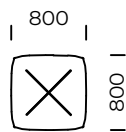

FEZA

Platte
Eichenholz

Beine
Metallrahmen, mattschwarze Farbe

runder Tisch FEZA 800

runder Tisch FEZA 1000

runder Tisch FEZA 1200

runder Tisch FEZA 1400

runder Tisch FEZA 500

quadratischen Tisch FEZA 800

quadratischen Tisch FEZA 1000

quadratischen Tisch FEZA 1200

quadratischen Tisch FEZA 1400