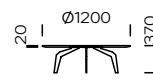

FEZA

Platte
Eichenholz

Beine
Metallrahmen, mattschwarze Farbe

runder Tisch FEZA 800

runder Tisch FEZA 1000

runder Tisch FEZA 1200

runder Tisch FEZA 1400

runder Tisch FEZA 500