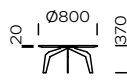

FEZA

Platte
Eichenholz

Beine
Metallrahmen, mattschwarze Farbe

runder Tisch FEZA 800

runder Tisch FEZA 1000

runder Tisch FEZA 1200

runder Tisch FEZA 1400

runder Tisch FEZA 500