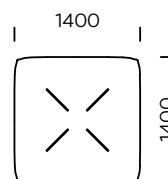

# FEZA

**Platte**  
Eichenholz

**Beine**  
Metallrahmen, mattschwarze Farbe

runder Tisch FEZA 800

runder Tisch FEZA 1000

runder Tisch FEZA 1200

runder Tisch FEZA 1400

runder Tisch FEZA 500

quadratischen Tisch FEZA 800

quadratischen Tisch FEZA 1000

quadratischen Tisch FEZA 1200

quadratischen Tisch FEZA 1400

dreieckiger Tisch FEZA 800

dreieckiger Tisch FEZA 1000

dreieckiger Tisch FEZA 1200

dreieckiger Tisch FEZA 1400