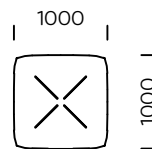

# FEZA

**Platte**  
Eichenholz

**Beine**  
Metallrahmen, mattschwarze Farbe

runder Tisch FEZA 800

runder Tisch FEZA 1000

runder Tisch FEZA 1200

runder Tisch FEZA 1400

runder Tisch FEZA 500

quadratischen Tisch FEZA 800

quadratischen Tisch FEZA 1000

quadratischen Tisch FEZA 1200

quadratischen Tisch FEZA 1400

dreieckiger Tisch FEZA 800

dreieckiger Tisch FEZA 1000

dreieckiger Tisch FEZA 1200

dreieckiger Tisch FEZA 1400