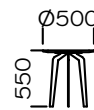

# FEZA

**Platte**  
Eichenholz

**Beine**  
Metallrahmen, mattschwarze Farbe

runder Tisch FEZA 800

runder Tisch FEZA 1000

runder Tisch FEZA 1200

runder Tisch FEZA 1400

runder Tisch FEZA 500

quadratischen Tisch FEZA 800

quadratischen Tisch FEZA 1000

quadratischen Tisch FEZA 1200

quadratischen Tisch FEZA 1400

dreieckiger Tisch FEZA 800

dreieckiger Tisch FEZA 1000

dreieckiger Tisch FEZA 1200

dreieckiger Tisch FEZA 1400