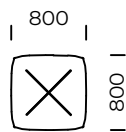

# FEZA

**Platte**  
Eichenholz

**Beine**  
Metallrahmen, mattschwarze Farbe

runder Tisch FEZA 800

runder Tisch FEZA 1000

runder Tisch FEZA 1200

runder Tisch FEZA 1400

runder Tisch FEZA 500

quadratischen Tisch FEZA 800

quadratischen Tisch FEZA 1000

quadratischen Tisch FEZA 1200

quadratischen Tisch FEZA 1400

dreieckiger Tisch FEZA 800

dreieckiger Tisch FEZA 1000

dreieckiger Tisch FEZA 1200

dreieckiger Tisch FEZA 1400