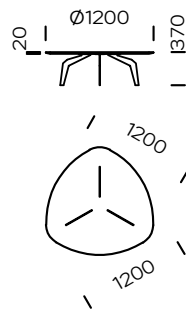

# FEZA

**Platte**  
Eichenholz

**Beine**  
Metallrahmen, mattschwarze Farbe

runder Tisch FEZA 800

runder Tisch FEZA 1000

runder Tisch FEZA 1200

runder Tisch FEZA 1400

runder Tisch FEZA 500

quadratischen Tisch FEZA 800

quadratischen Tisch FEZA 1000

quadratischen Tisch FEZA 1200

quadratischen Tisch FEZA 1400

dreieckiger Tisch FEZA 800

dreieckiger Tisch FEZA 1000

dreieckiger Tisch FEZA 1200

dreieckiger Tisch FEZA 1400