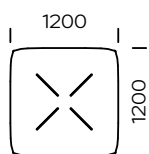

# FEZA

**Platte**  
Eichenholz

**Beine**  
Metallrahmen, mattschwarze Farbe

runder Tisch FEZA 800

runder Tisch FEZA 1000

runder Tisch FEZA 1200

runder Tisch FEZA 1400

runder Tisch FEZA 500

quadratischen Tisch FEZA 800

quadratischen Tisch FEZA 1000

quadratischen Tisch FEZA 1200

quadratischen Tisch FEZA 1400

dreieckiger Tisch FEZA 800

dreieckiger Tisch FEZA 1000

dreieckiger Tisch FEZA 1200

dreieckiger Tisch FEZA 1400