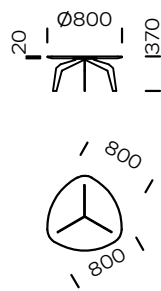

# FEZA

**Platte**  
Eichenholz

**Beine**  
Metallrahmen, mattschwarze Farbe

runder Tisch FEZA 800

runder Tisch FEZA 1000

runder Tisch FEZA 1200

runder Tisch FEZA 1400

runder Tisch FEZA 500

quadratischen Tisch FEZA 800

quadratischen Tisch FEZA 1000

quadratischen Tisch FEZA 1200

quadratischen Tisch FEZA 1400

dreieckiger Tisch FEZA 800

dreieckiger Tisch FEZA 1000

dreieckiger Tisch FEZA 1200

dreieckiger Tisch FEZA 1400