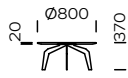

FEZA

TABLE TOP
oak wood

Legs
metal frame, mat black color

Round table FEZA 800

Round table FEZA 1000

Round table FEZA 1200

Round table FEZA 1400

Round table FEZA 500