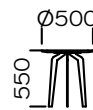

FEZA

TABLE TOP
oak wood

Legs
metal frame, mat black color

Round table FEZA 800

Round table FEZA 1000

Round table FEZA 1200

Round table FEZA 1400

Round table FEZA 500

Square table FEZA 800

Square table FEZA 1000

Square table FEZA 1200

Square table FEZA 1400