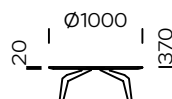

Stolik kwadratowy FEZA 1000