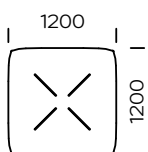

# FEZA

**BLAT**  
drewno dębowe

**NOGI**  
metal, kolor czarny mat

Stolik okrągły FEZA 800

Stolik okrągły FEZA 1000

Stolik okrągły FEZA 1200

Stolik okrągły FEZA 1400

Stolik okrągły FEZA 500

Stolik kwadratowy FEZA 800

Stolik kwadratowy FEZA 1000

Stolik kwadratowy FEZA 1200

Stolik kwadratowy FEZA 1400

Stolik trójkątny FEZA 800

Stolik trójkątny FEZA 1000

Stolik trójkątny FEZA 1200

Stolik trójkątny FEZA 1400