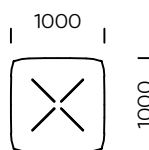

# FEZA

**BLAT**  
drewno dębowe

**NOGI**  
metal, kolor czarny mat

Stolik okrągły FEZA 800

Stolik okrągły FEZA 1000

Stolik okrągły FEZA 1200

Stolik okrągły FEZA 1400

Stolik okrągły FEZA 500

Stolik kwadratowy FEZA 800

Stolik kwadratowy FEZA 1000

Stolik kwadratowy FEZA 1200

Stolik kwadratowy FEZA 1400

Stolik trójkątny FEZA 800

Stolik trójkątny FEZA 1000

Stolik trójkątny FEZA 1200

Stolik trójkątny FEZA 1400