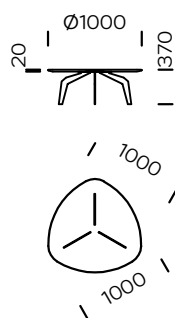

# FEZA

**BLAT**  
drewno dębowe

**NOGI**  
metal, kolor czarny mat

Stolik okrągły FEZA 800

Stolik okrągły FEZA 1000

Stolik okrągły FEZA 1200

Stolik okrągły FEZA 1400

Stolik okrągły FEZA 500

Stolik kwadratowy FEZA 800

Stolik kwadratowy FEZA 1000

Stolik kwadratowy FEZA 1200

Stolik kwadratowy FEZA 1400

Stolik trójkątny FEZA 800

Stolik trójkątny FEZA 1000

Stolik trójkątny FEZA 1200

Stolik trójkątny FEZA 1400