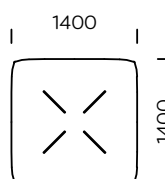

# FEZA

**BLAT**  
drewno dębowe

**NOGI**  
metal, kolor czarny mat

Stolik okrągły FEZA 800

Stolik okrągły FEZA 1000

Stolik okrągły FEZA 1200

Stolik okrągły FEZA 1400

Stolik okrągły FEZA 500

Stolik kwadratowy FEZA 800

Stolik kwadratowy FEZA 1000

Stolik kwadratowy FEZA 1200

Stolik kwadratowy FEZA 1400

Stolik trójkątny FEZA 800

Stolik trójkątny FEZA 1000

Stolik trójkątny FEZA 1200

Stolik trójkątny FEZA 1400