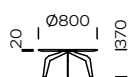

# FEZA

**BLAT**  
drewno dębowe

**NOGI**  
metal, kolor czarny mat

Stolik okrągły FEZA 800

Stolik okrągły FEZA 1000

Stolik okrągły FEZA 1200

Stolik okrągły FEZA 1400

Stolik okrągły FEZA 500