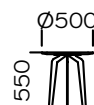

# FEZA

**BLAT**  
drewno dębowe

**NOGI**  
metal, kolor czarny mat

Stolik okrągły FEZA 800

Stolik okrągły FEZA 1000

Stolik okrągły FEZA 1200

Stolik okrągły FEZA 1400

Stolik okrągły FEZA 500

Stolik kwadratowy FEZA 800

Stolik kwadratowy FEZA 1000

Stolik kwadratowy FEZA 1200

Stolik kwadratowy FEZA 1400

Stolik trójkątny FEZA 800

Stolik trójkątny FEZA 1000

Stolik trójkątny FEZA 1200

Stolik trójkątny FEZA 1400