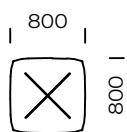

# FEZA

**BLAT**  
drewno dębowe

**NOGI**  
metal, kolor czarny mat

Stolik okrągły FEZA 800

Stolik okrągły FEZA 1000

Stolik okrągły FEZA 1200

Stolik okrągły FEZA 1400

Stolik okrągły FEZA 500

Stolik kwadratowy FEZA 800

Stolik kwadratowy FEZA 1000

Stolik kwadratowy FEZA 1200

Stolik kwadratowy FEZA 1400

Stolik trójkątny FEZA 800

Stolik trójkątny FEZA 1000

Stolik trójkątny FEZA 1200

Stolik trójkątny FEZA 1400