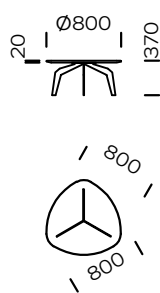

# FEZA

**BLAT**  
drewno dębowe

**NOGI**  
metal, kolor czarny mat

Stolik okrągły FEZA 800

Stolik okrągły FEZA 1000

Stolik okrągły FEZA 1200

Stolik okrągły FEZA 1400

Stolik okrągły FEZA 500

Stolik kwadratowy FEZA 800

Stolik kwadratowy FEZA 1000

Stolik kwadratowy FEZA 1200

Stolik kwadratowy FEZA 1400

Stolik trójkątny FEZA 800

Stolik trójkątny FEZA 1000

Stolik trójkątny FEZA 1200

Stolik trójkątny FEZA 1400