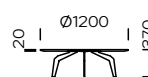

# FEZA

**BLAT**  
drewno dębowe

**NOGI**  
metal, kolor czarny mat

Stolik okrągły FEZA 800

Stolik okrągły FEZA 1000

Stolik okrągły FEZA 1200

Stolik okrągły FEZA 1400

Stolik okrągły FEZA 500