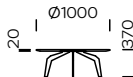

# FEZA

**BLAT**  
drewno dębowe

**NOGI**  
metal, kolor czarny mat

Stolik okrągły FEZA 800

Stolik okrągły FEZA 1000

Stolik okrągły FEZA 1200

Stolik okrągły FEZA 1400

Stolik okrągły FEZA 500