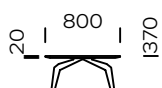

Stolik kwadratowy FEZA 800