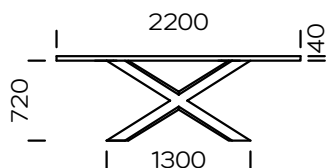

CRUZAR

PLATEAU

bois de chêne

placage de chêne

placage de chêne noir

noyer américain

Cruzar est une table moderne avec un design original. Le plateau est fabriqué en bois de chêne massif soigneusement sélectionné ou en placage de chêne et de noyer. La finition huilée du plateau de table fait ressortir la beauté du grain du bois et donne à la surface une texture mate. La base est en métal avec un revêtement par poudre noir. Il est possible de faire des rallonges supplémentaires élargissant la surface de la table.

Table Cruzar 1800 x 900

I' appendice 300 x 900, 500 x 900

Table Cruzar 2000 x 1000

I' appendice 300 x 100, 500 x 100

Table Cruzar 2200 x 1000

I' appendice 300 x 100, 500 x 100

Table Cruzar 2400 x 1000

l' appendice 300 x 100, 500 x 100

Table Cruzar 3000 x 1200

Options de bord du plateau