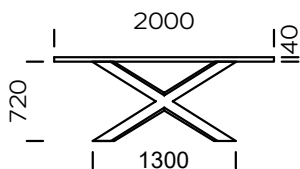

CRUZAR

PLATEAU

bois de chêne

placage de chêne

placage de chêne noir

noyer américain

Cruzar est une table moderne avec un design original. Le plateau est fabriqué en bois de chêne massif soigneusement sélectionné ou en placage de chêne et de noyer. La finition huilée du plateau de table fait ressortir la beauté du grain du bois et donne à la surface une texture mate. La base est en métal avec un revêtement par poudre noir. Il est possible de faire des rallonges supplémentaires élargissant la surface de la table.

Table Cruzar 1800 x 900

I' appendice 300 x 900, 500 x 900

Table Cruzar 2000 x 1000

I' appendice 300 x 100, 500 x 100

Table Cruzar 2200 x 1000

I' appendice 300 x 100, 500 x 100

Table Cruzar 2400 x 1000

l' appendice 300 x 100, 500 x 100

Table Cruzar 3000 x 1200

Options de bord du plateau