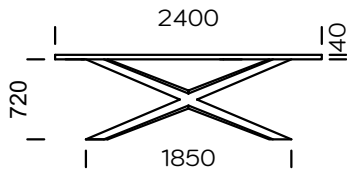

CRUZAR

PLATEAU

bois de chêne

placage de chêne

placage de chêne noir

noyer américain

Cruzar est une table moderne avec un design original. Le plateau est fabriqué en bois de chêne massif soigneusement sélectionné ou en placage de chêne et de noyer. La finition huilée du plateau de table fait ressortir la beauté du grain du bois et donne à la surface une texture mate. La base est en métal avec un revêtement par poudre noir. Il est possible de faire des rallonges supplémentaires élargissant la surface de la table.

Table Cruzar 1800 x 900

I' appendice 300 x 900, 500 x 900

Table Cruzar 2000 x 1000

I' appendice 300 x 100, 500 x 100

Table Cruzar 2200 x 1000

I' appendice 300 x 100, 500 x 100

Table Cruzar 2400 x 1000

l' appendice 300 x 100, 500 x 100

Table Cruzar 3000 x 1200

Options de bord du plateau