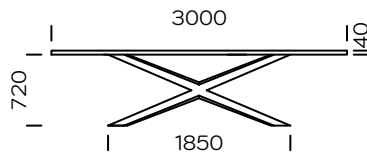

CRUZAR

PLATEAU

bois de chêne

placage de chêne

placage de chêne noir

noyer américain

Cruzar est une table moderne avec un design original. Le plateau est fabriqué en bois de chêne massif soigneusement sélectionné ou en placage de chêne et de noyer. La finition huilée du plateau de table fait ressortir la beauté du grain du bois et donne à la surface une texture mate. La base est en métal avec un revêtement par poudre noir. Il est possible de faire des rallonges supplémentaires élargissant la surface de la table.

Table Cruzar 1800 x 900

I' appendice 300 x 900, 500 x 900

Table Cruzar 2000 x 1000

I' appendice 300 x 100, 500 x 100

Table Cruzar 2200 x 1000

I' appendice 300 x 100, 500 x 100

Table Cruzar 2400 x 1000

l' appendice 300 x 100, 500 x 100

Table Cruzar 3000 x 1200

Options de bord du plateau