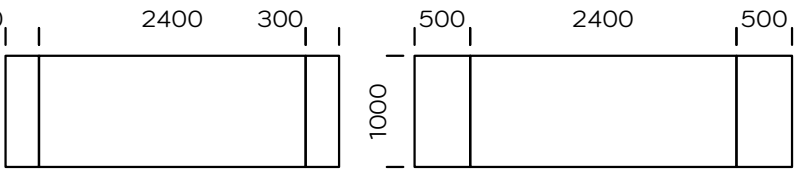

CRUZAR

PLATEAU

bois de chêne

placage de chêne

placage de chêne noir

noyer américain

Cruzar est une table moderne avec un design original. Le plateau est fabriqué en bois de chêne massif soigneusement sélectionné ou en placage de chêne et de noyer. La finition huilée du plateau de table fait ressortir la beauté du grain du bois et donne à la surface une texture mate. La base est en métal avec un revêtement par poudre noir. Il est possible de faire des rallonges supplémentaires élargissant la surface de la table.

Table Cruzar 1800 x 900

I' appendice 300 x 900, 500 x 900

Table Cruzar 2000 x 1000

I' appendice 300 x 100, 500 x 100

Table Cruzar 2200 x 1000

I' appendice 300 x 100, 500 x 100

Table Cruzar 2400 x 1000

l' appendice 300 x 100, 500 x 100

Table Cruzar 3000 x 1200

Options de bord du plateau