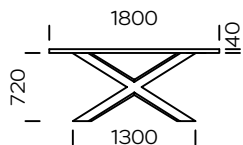

CRUZAR

PLATEAU

bois de chêne

placage de chêne

placage de chêne noir

noyer américain

Cruzar est une table moderne avec un design original. Le plateau est fabriqué en bois de chêne massif soigneusement sélectionné ou en placage de chêne et de noyer. La finition huilée du plateau de table fait ressortir la beauté du grain du bois et donne à la surface une texture mate. La base est en métal avec un revêtement par poudre noir. Il est possible de faire des rallonges supplémentaires élargissant la surface de la table.

Table Cruzar 1800 x 900

I' appendice 300 x 900, 500 x 900

Table Cruzar 2000 x 1000

I' appendice 300 x 100, 500 x 100

Table Cruzar 2200 x 1000

I' appendice 300 x 100, 500 x 100

Table Cruzar 2400 x 1000

l' appendice 300 x 100, 500 x 100

Table Cruzar 3000 x 1200

Options de bord du plateau