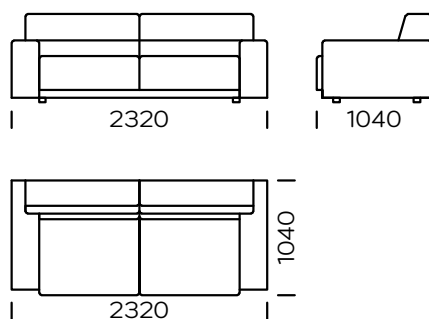

Technische Abmessungen (mm)					
1	Gesamthöhe	800	6	Gesamttiefe	650
2	Sitzhöhe	420	7	Höhe der Beine	40
3	Armlehnenhöhe	560	8	Schlafffläche: Sitz 1	1130-1830
4	Armlehnenbreite	250	9	Schlafffläche: Sofa 1, Sofa 2, Sofa 3, Sitz 2, Sitz 3	1330-1830
5	Gesamttiefe	1040			

Sofa 2

Alle angebotenen Elemente können spiegelbildlich bestellt werden