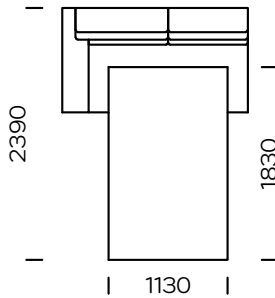

Technische Abmessungen (mm)					
1	Gesamthöhe	800	6	Gesamttiefe	650
2	Sitzhöhe	420	7	Höhe der Beine	40
3	Armlehnenhöhe	560	8	Schlafffläche: Sitz 1	1130-1830
4	Armlehnenbreite	250	9	Schlafffläche: Sofa 1, Sofa 2, Sofa 3, Sitz 2, Sitz 3	1330-1830
5	Gesamttiefe	1040			

Sofa 1

Sofa 2

Sofa 3

Linker Sitz 1

Linker Sitz 2

Linker Sitz 3

Alle angebotenen Elemente können spiegelbildlich bestellt werden

Linke Chaiselongue

Schlaffläche:

Sitz 1

Schlaffläche;

Sofa 1; Sofa 2, Sofa 3, Sitz 2, Sitz 3

Kissen

Alle angebotenen Elemente können spiegelbildlich bestellt werden