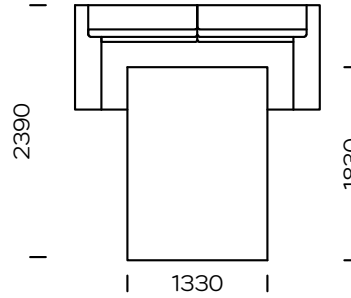

Technische Abmessungen (mm)					
1	Gesamthöhe	800	6	Gesamttiefe	650
2	Sitzhöhe	420	7	Höhe der Beine	40
3	Armlehnenhöhe	560	8	Schlafffläche: Sitz 1	1130-1830
4	Armlehnenbreite	250	9	Schlafffläche: Sofa 1, Sofa 2, Sofa 3, Sitz 2, Sitz 3	1330-1830
5	Gesamttiefe	1040			

Sofa 1

Sofa 2

Sofa 3

Linker Sitz 1

Linker Sitz 2

Linker Sitz 3

Alle angebotenen Elemente können spiegelbildlich bestellt werden

Linke Chaiselongue

Schlaffläche:

Sitz 1

Schlaffläche;

Sofa 1; Sofa 2, Sofa 3, Sitz 2, Sitz 3

Kissen

Alle angebotenen Elemente können spiegelbildlich bestellt werden