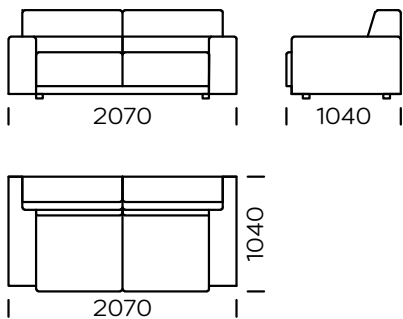

Technische Abmessungen (mm)					
1	Gesamthöhe	800	6	Gesamttiefe	650
2	Sitzhöhe	420	7	Höhe der Beine	40
3	Armlehnenhöhe	560	8	Schlafffläche: Sitz 1	1130-1830
4	Armlehnenbreite	250	9	Schlafffläche: Sofa 1, Sofa 2, Sofa 3, Sitz 2, Sitz 3	1330-1830
5	Gesamttiefe	1040			

Sofa 1