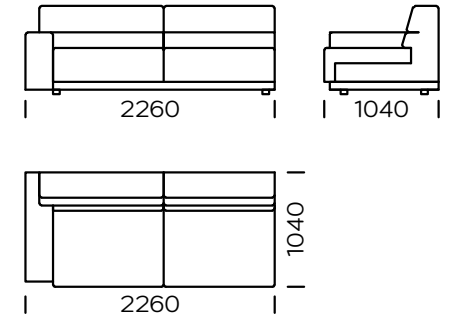

Technische Abmessungen (mm)					
1	Gesamthöhe	800	6	Gesamttiefe	650
2	Sitzhöhe	420	7	Höhe der Beine	40
3	Armlehnenhöhe	560	8	Schlafffläche: Sitz 1	1130-1830
4	Armlehnenbreite	250	9	Schlafffläche: Sofa 1, Sofa 2, Sofa 3, Sitz 2, Sitz 3	1330-1830
5	Gesamttiefe	1040			

Sofa 1

Sofa 2

Sofa 3

Linker Sitz 1

Linker Sitz 2

Linker Sitz 3

Alle angebotenen Elemente können spiegelbildlich bestellt werden

Linke Chaiselongue

Schlaffläche:

Sitz 1

Schlaffläche;

Sofa 1; Sofa 2, Sofa 3, Sitz 2, Sitz 3

Kissen

Alle angebotenen Elemente können spiegelbildlich bestellt werden