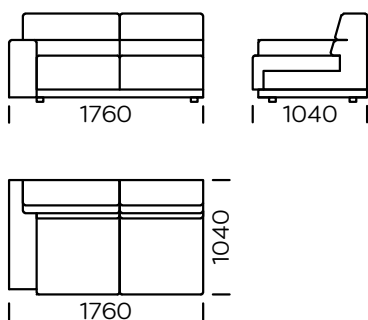

Technische Abmessungen (mm)					
1	Gesamthöhe	800	6	Gesamttiefe	650
2	Sitzhöhe	420	7	Höhe der Beine	40
3	Armlehnenhöhe	560	8	Schlafffläche: Sitz 1	1130-1830
4	Armlehnenbreite	250	9	Schlafffläche: Sofa 1, Sofa 2, Sofa 3, Sitz 2, Sitz 3	1330-1830
5	Gesamttiefe	1040			

Sofa 1

Sofa 2

Sofa 3

Linker Sitz 1

Linker Sitz 2

Linker Sitz 3

Alle angebotenen Elemente können spiegelbildlich bestellt werden

Linke Chaiselongue

Schlaffläche:

Sitz 1

Schlaffläche;

Sofa 1; Sofa 2, Sofa 3, Sitz 2, Sitz 3

Kissen

Alle angebotenen Elemente können spiegelbildlich bestellt werden