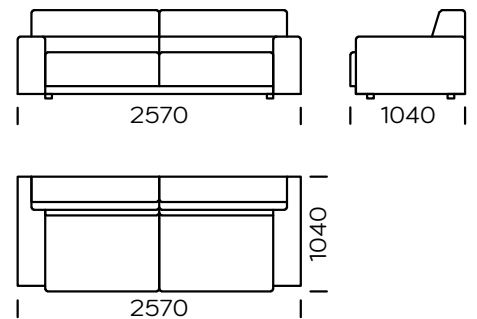

Technische Abmessungen (mm)					
1	Gesamthöhe	800	6	Gesamttiefe	650
2	Sitzhöhe	420	7	Höhe der Beine	40
3	Armlehnenhöhe	560	8	Schlafffläche: Sitz 1	1130-1830
4	Armlehnenbreite	250	9	Schlafffläche: Sofa 1, Sofa 2, Sofa 3, Sitz 2, Sitz 3	1330-1830
5	Gesamttiefe	1040			

Sofa 1

Sofa 2

Sofa 3

Linker Sitz 1

Linker Sitz 2

Linker Sitz 3

Alle angebotenen Elemente können spiegelbildlich bestellt werden

Linke Chaiselongue