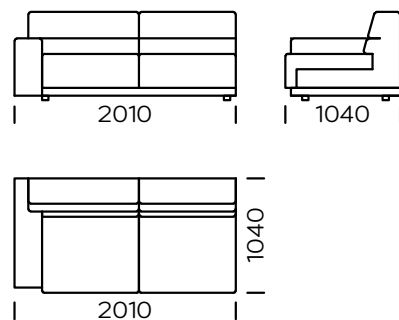

BEINE

Massives Eichenholz, Farbe schwarz

Das Bola-Sofa ist ein Modell für modernes Design in Kombination mit Zweckmäßigkeit und Funktionalität. Er ist in einer nicht faltbaren und einer faltbaren Version erhältlich. Bei der Schlaffunktion handelt es sich um ein Sedaflex-System, das mit einer 10 cm hohen Schaumstoffmatratze geliefert wird und für gelegentliches Schlafen ausgelegt ist. Bola ist ein bequemes und komfortables Sofa, u.a. dank seiner ergonomischen Rückenlehne, die sich perfekt an die darauf sitzende Person anpasst. Der moderne Stil und die Liebe zum Detail, die dieses Modell charakterisieren, erlauben es, die Bedürfnisse der anspruchsvollsten Liebhaber des zeitgenössischen Designs zu erfüllen. Ein Detail, das das Sofa auszeichnet, ist die spezielle Taschensteppung, die die Seiten des Sofas und seine Rückenlehne abschließt.

Technische Abmessungen (mm)					
1	Gesamthöhe	800	6	Gesamttiefe	650
2	Sitzhöhe	420	7	Höhe der Beine	40
3	Armlehnenhöhe	560	8	Schlafffläche: Sitz 1	1130-1830
4	Armlehnenbreite	250	9	Schlafffläche: Sofa 1, Sofa 2, Sofa 3, Sitz 2, Sitz 3	1330-1830
5	Gesamttiefe	1040			

Sofa 1

Sofa 2

Sofa 3

Linker Sitz 1

Linker Sitz 2

Linker Sitz 3

Alle angebotenen Elemente können spiegelbildlich bestellt werden

Linke Chaiselongue

Schlaffläche:

Sitz 1

Schlaffläche;

Sofa 1; Sofa 2, Sofa 3, Sitz 2, Sitz 3

Kissen

Alle angebotenen Elemente können spiegelbildlich bestellt werden