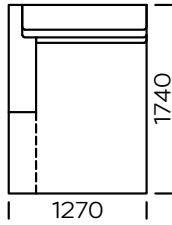

Technische Abmessungen (mm)					
1	Gesamthöhe	800	6	Gesamttiefe	650
2	Sitzhöhe	420	7	Höhe der Beine	40
3	Armlehnenhöhe	560	8	Schlafffläche: Sitz 1	1130-1830
4	Armlehnenbreite	250	9	Schlafffläche: Sofa 1, Sofa 2, Sofa 3, Sitz 2, Sitz 3	1330-1830
5	Gesamttiefe	1040			

Sofa 1

Sofa 2

Sofa 3

Linker Sitz 1

Linker Sitz 2

Linker Sitz 3

Alle angebotenen Elemente können spiegelbildlich bestellt werden

Linke Chaiselongue

Schlaffläche:

Sitz 1

Schlaffläche;

Sofa 1; Sofa 2, Sofa 3, Sitz 2, Sitz 3

Kissen

Alle angebotenen Elemente können spiegelbildlich bestellt werden