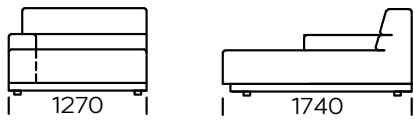

Technische Abmessungen (mm)					
1	Gesamthöhe	800	6	Gesamttiefe	650
2	Sitzhöhe	420	7	Höhe der Beine	40
3	Armlehnenhöhe	560	8	Schlafffläche: Sitz 1	1130-1830
4	Armlehnenbreite	250	9	Schlafffläche: Sofa 1, Sofa 2, Sofa 3, Sitz 2, Sitz 3	1330-1830
5	Gesamttiefe	1040			

Sofa 1

Sofa 2

Sofa 3

Linker Sitz 1

Linker Sitz 2

Linker Sitz 3

Alle angebotenen Elemente können spiegelbildlich bestellt werden

Linke Chaiselongue

Schlaffläche:

Sitz 1

Schlaffläche;

Sofa 1; Sofa 2, Sofa 3, Sitz 2, Sitz 3

Kissen

Alle angebotenen Elemente können spiegelbildlich bestellt werden