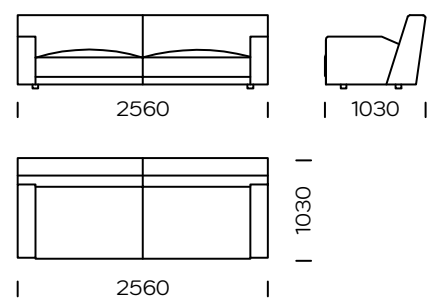

Technische Abmessungen (mm)					
1	Gesamthöhe	750	5	Gesamttiefe	1030
2	Sitzhöhe	380	6	Sitztiefe	700
3	Armlehnenhöhe	530	7	Höhe der Beine	40
4	Armlehnenbreite	180			

Sofa 1

Sofa 2

Sofa 3

Links Sitz 1

Links Sitz 2

Ecksitz

Alle angebotenen Elemente können spiegelbildlich bestellt werden

Mittelsitz 1

Mittelsitz 2

Linke Chaiselongue 1

Linke Chaiselongue 2

Puff

Kissen