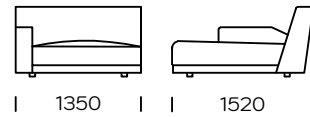

Technische Abmessungen (mm)					
1	Gesamthöhe	750	5	Gesamttiefe	1030
2	Sitzhöhe	380	6	Sitztiefe	700
3	Armlehnenhöhe	530	7	Höhe der Beine	40
4	Armlehnenbreite	180			

Sofa 1

Sofa 2

Sofa 3

Links Sitz 1

Links Sitz 2

Ecksitz

Alle angebotenen Elemente können spiegelbildlich bestellt werden

Mittelsitz 1

Mittelsitz 2

Linke Chaiselongue 1

Linke Chaiselongue 2

Puff

Kissen