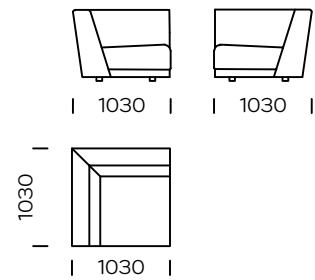

Technische Abmessungen (mm)					
1	Gesamthöhe	750	5	Gesamttiefe	1030
2	Sitzhöhe	380	6	Sitztiefe	700
3	Armlehnenhöhe	530	7	Höhe der Beine	40
4	Armlehnenbreite	180			

Sofa 1

Sofa 2

Sofa 3

Links Sitz 1

Links Sitz 2

Ecksitz

Alle angebotenen Elemente können spiegelbildlich bestellt werden

Mittelsitz 1

Mittelsitz 2

Linke Chaiselongue 1

Linke Chaiselongue 2

Puff

Kissen