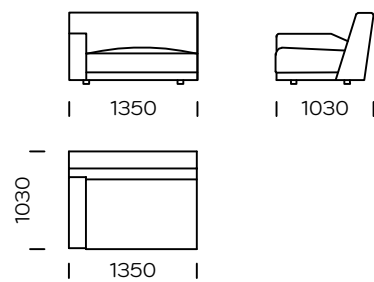

BEINE

Massives Eichenholz, Farbe schwarz

Das Beone-Sofa ist ein Vorschlag für Liebhaber von zeitlosen Klassikern. Die geschickte Kombination von modernem, aber nicht überwältigendem Design ermöglicht, die Möbel in fast jedem Interieur anzuordnen. Seine Hauptvorteile sind die schräge Rückenlehnen und die Armlehnen, die in Verbindung mit der entsprechend ausgewählten Füllung einen außergewöhnlichen Komfort garantieren. Das Ganze steht auf niedrigen Beinen, die es ermöglichen, den Effekt des Schwebens zu erzielen.

Technische Abmessungen (mm)					
1	Gesamthöhe	750	5	Gesamttiefe	1030
2	Sitzhöhe	380	6	Sitztiefe	700
3	Armlehnenhöhe	530	7	Höhe der Beine	40
4	Armlehnenbreite	180			

Sofa 1

Sofa 2

Sofa 3

Links Sitz 1

Links Sitz 2

Ecksitz

Alle angebotenen Elemente können spiegelbildlich bestellt werden

Mittelsitz 1

Mittelsitz 2

Linke Chaiselongue 1

Linke Chaiselongue 2

Puff

Kissen