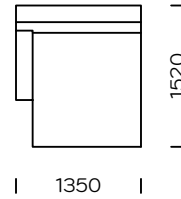

Technische Abmessungen (mm)					
1	Gesamthöhe	750	5	Gesamttiefe	1030
2	Sitzhöhe	380	6	Sitztiefe	700
3	Armlehnenhöhe	530	7	Höhe der Beine	40
4	Armlehnenbreite	180			

Sofa 1

Sofa 2

Sofa 3

Links Sitz 1

Links Sitz 2

Ecksitz

Alle angebotenen Elemente können spiegelbildlich bestellt werden

Mittelsitz 1

Mittelsitz 2

Linke Chaiselongue 1

Linke Chaiselongue 2

Puff

Kissen