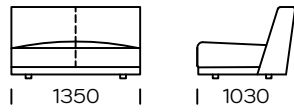

Technische Abmessungen (mm)					
1	Gesamthöhe	750	5	Gesamttiefe	1030
2	Sitzhöhe	380	6	Sitztiefe	700
3	Armlehnenhöhe	530	7	Höhe der Beine	40
4	Armlehnenbreite	180			

Sofa 1

Sofa 2

Sofa 3

Links Sitz 1

Links Sitz 2

Ecksitz

Alle angebotenen Elemente können spiegelbildlich bestellt werden

Mittelsitz 1

Mittelsitz 2

Linke Chaiselongue 1

Linke Chaiselongue 2

Puff

Kissen