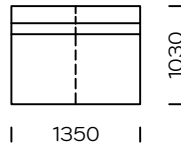

Technische Abmessungen (mm)					
1	Gesamthöhe	750	5	Gesamttiefe	1030
2	Sitzhöhe	380	6	Sitztiefe	700
3	Armlehnenhöhe	530	7	Höhe der Beine	40
4	Armlehnenbreite	180			

Sofa 1

Sofa 2

Sofa 3

Links Sitz 1

Links Sitz 2

Ecksitz

Alle angebotenen Elemente können spiegelbildlich bestellt werden

Mittelsitz 1

Mittelsitz 2

Linke Chaiselongue 1

Linke Chaiselongue 2

Puff

Kissen