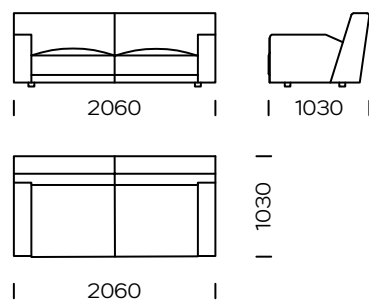

BEINE

Massives Eichenholz, Farbe schwarz

Das Beone-Sofa ist ein Vorschlag für Liebhaber von zeitlosen Klassikern. Die geschickte Kombination von modernem, aber nicht überwältigendem Design ermöglicht, die Möbel in fast jedem Interieur anzuordnen. Seine Hauptvorteile sind die schräge Rückenlehnen und die Armlehnen, die in Verbindung mit der entsprechend ausgewählten Füllung einen außergewöhnlichen Komfort garantieren. Das Ganze steht auf niedrigen Beinen, die es ermöglichen, den Effekt des Schwebens zu erzielen.

Technische Abmessungen (mm)					
1	Gesamthöhe	750	5	Gesamttiefe	1030
2	Sitzhöhe	380	6	Sitztiefe	700
3	Armlehnenhöhe	530	7	Höhe der Beine	40
4	Armlehnenbreite	180			

Sofa 1

Sofa 2

Sofa 3

Links Sitz 1

Links Sitz 2