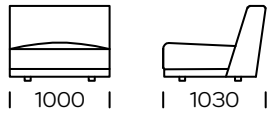

Technische Abmessungen (mm)					
1	Gesamthöhe	750	5	Gesamttiefe	1030
2	Sitzhöhe	380	6	Sitztiefe	700
3	Armlehnenhöhe	530	7	Höhe der Beine	40
4	Armlehnenbreite	180			

Sofa 1

Sofa 2

Sofa 3

Links Sitz 1

Links Sitz 2

Ecksitz

Alle angebotenen Elemente können spiegelbildlich bestellt werden

Mittelsitz 1

Mittelsitz 2

Linke Chaiselongue 1

Linke Chaiselongue 2

Puff

Kissen