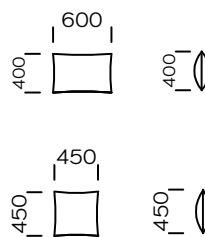

Technische Abmessungen (mm)					
1	Gesamthöhe	750	5	Gesamttiefe	1030
2	Sitzhöhe	380	6	Sitztiefe	700
3	Armlehnenhöhe	530	7	Höhe der Beine	40
4	Armlehnenbreite	180			

Sofa 1

Sofa 2

Sofa 3

Links Sitz 1

Links Sitz 2

Ecksitz

Alle angebotenen Elemente können spiegelbildlich bestellt werden

Mittelsitz 1

Mittelsitz 2

Linke Chaiselongue 1

Linke Chaiselongue 2

Puff

Kissen