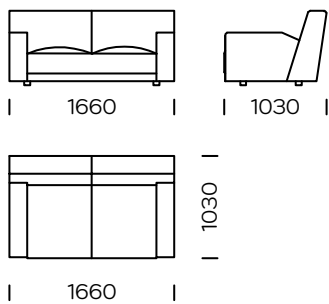

BEONE

TYP

nicht aufgeklappt

FÜLLUNG

elastische Bänder,
SoftLayers™-System - eine Komposition aus
speziell ausgewählten elastischen Schäumen für
besten Komfort, ausgewählte Naturfedern hoher
Elastizitätsklasse / kann durch antiallergische
Füllung ersetzt werden

BEINE

Massives Eichenholz, Farbe schwarz

Das Beone-Sofa ist ein Vorschlag für Liebhaber von zeitlosen Klassikern. Die geschickte Kombination von modernem, aber nicht überwältigendem Design ermöglicht, die Möbel in fast jedem Interieur anzuordnen. Seine Hauptvorteile sind die schräge Rückenlehnen und die Armlehnen, die in Verbindung mit der entsprechend ausgewählten Füllung einen außergewöhnlichen Komfort garantieren. Das Ganze steht auf niedrigen Beinen, die es ermöglichen, den Effekt des Schwebens zu erzielen.

Technische Abmessungen (mm)					
1	Gesamthöhe	750	5	Gesamttiefe	1030
2	Sitzhöhe	380	6	Sitztiefe	700
3	Armlehnenhöhe	530	7	Höhe der Beine	40
4	Armlehnenbreite	180			

Sofa 1

Sofa 2

Sofa 3

Links Sitz 1

Links Sitz 2