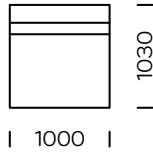

Technische Abmessungen (mm)					
1	Gesamthöhe	750	5	Gesamttiefe	1030
2	Sitzhöhe	380	6	Sitztiefe	700
3	Armlehnenhöhe	530	7	Höhe der Beine	40
4	Armlehnenbreite	180			

Sofa 1

Sofa 2

Sofa 3

Links Sitz 1

Links Sitz 2

Ecksitz

Alle angebotenen Elemente können spiegelbildlich bestellt werden

Mittelsitz 1

Mittelsitz 2

Linke Chaiselongue 1

Linke Chaiselongue 2

Puff

Kissen