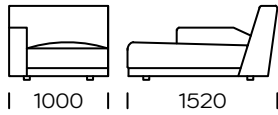

Technische Abmessungen (mm)					
1	Gesamthöhe	750	5	Gesamttiefe	1030
2	Sitzhöhe	380	6	Sitztiefe	700
3	Armlehnenhöhe	530	7	Höhe der Beine	40
4	Armlehnenbreite	180			

Sofa 1

Sofa 2

Sofa 3

Links Sitz 1

Links Sitz 2

Ecksitz

Alle angebotenen Elemente können spiegelbildlich bestellt werden

Mittelsitz 1

Mittelsitz 2

Linke Chaiselongue 1

Linke Chaiselongue 2

Puff

Kissen