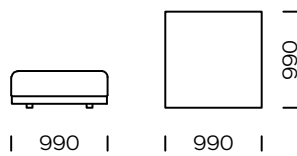

Technische Abmessungen (mm)					
1	Gesamthöhe	750	5	Gesamttiefe	1030
2	Sitzhöhe	380	6	Sitztiefe	700
3	Armlehnenhöhe	530	7	Höhe der Beine	40
4	Armlehnenbreite	180			

Sofa 1

Sofa 2

Sofa 3

Links Sitz 1

Links Sitz 2

Ecksitz

Alle angebotenen Elemente können spiegelbildlich bestellt werden

Mittelsitz 1

Mittelsitz 2

Linke Chaiselongue 1

Linke Chaiselongue 2

Puff

Kissen