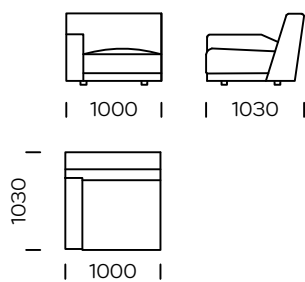

BEINE

Massives Eichenholz, Farbe schwarz

Das Beone-Sofa ist ein Vorschlag für Liebhaber von zeitlosen Klassikern. Die geschickte Kombination von modernem, aber nicht überwältigendem Design ermöglicht, die Möbel in fast jedem Interieur anzuordnen. Seine Hauptvorteile sind die schräge Rückenlehnen und die Armlehnen, die in Verbindung mit der entsprechend ausgewählten Füllung einen außergewöhnlichen Komfort garantieren. Das Ganze steht auf niedrigen Beinen, die es ermöglichen, den Effekt des Schwebens zu erzielen.

Technische Abmessungen (mm)					
1	Gesamthöhe	750	5	Gesamttiefe	1030
2	Sitzhöhe	380	6	Sitztiefe	700
3	Armlehnenhöhe	530	7	Höhe der Beine	40
4	Armlehnenbreite	180			

Sofa 1

Sofa 2

Sofa 3

Links Sitz 1

Links Sitz 2

Ecksitz

Alle angebotenen Elemente können spiegelbildlich bestellt werden

Mittelsitz 1

Mittelsitz 2

Linke Chaiselongue 1

Linke Chaiselongue 2

Puff

Kissen