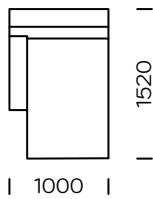

Technische Abmessungen (mm)					
1	Gesamthöhe	750	5	Gesamttiefe	1030
2	Sitzhöhe	380	6	Sitztiefe	700
3	Armlehnenhöhe	530	7	Höhe der Beine	40
4	Armlehnenbreite	180			

Sofa 1

Sofa 2

Sofa 3

Links Sitz 1

Links Sitz 2

Ecksitz

Alle angebotenen Elemente können spiegelbildlich bestellt werden

Mittelsitz 1

Mittelsitz 2

Linke Chaiselongue 1

Linke Chaiselongue 2

Puff

Kissen