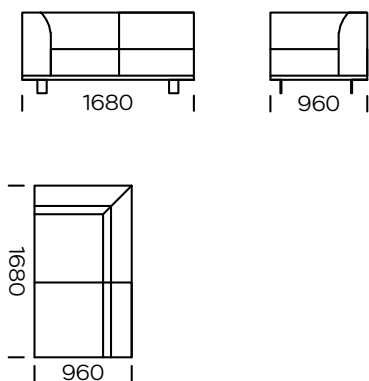

| Dimensions (mm) |                        |     |   |                        |         |
|-----------------|------------------------|-----|---|------------------------|---------|
| 1               | Hauteur totale         | 790 | 5 | Profondeur totale      | 960     |
| 2               | Hauteur de l'assise    | 430 | 6 | Profondeur de l'assise | 600-650 |
| 3               | Hauteur de l'accoudoir | 610 | 7 | Hauteur des pieds      | 130     |
| 4               | Largeur de l'accoudoir | 240 |   |                        |         |

**Canapé 2 personnes**

**Canapé 2 personnes PLUS**

**Canapé 3 personnes**

**Canapé 3 personnes PLUS**

**Canapé 3 personnes MAXI**

**Assise gauche 2 personnes**

**Assise gauche 2 personnes PLUS**

**Assise gauche 3 personnes**

Tous les éléments proposés peuvent être commandés en version miroir

Assise gauche 3 personnes PLUS

Assise gauche 3 personnes MAXI

Méridienne droit 1

Méridienne droit 2

Méridienne droit 3

Tous les éléments proposés peuvent être commandés en version miroir