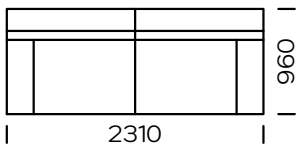

| Dimensions (mm) |                        |     |   |                        |         |
|-----------------|------------------------|-----|---|------------------------|---------|
| 1               | Hauteur totale         | 790 | 5 | Profondeur totale      | 960     |
| 2               | Hauteur de l'assise    | 430 | 6 | Profondeur de l'assise | 600-650 |
| 3               | Hauteur de l'accoudoir | 610 | 7 | Hauteur des pieds      | 130     |
| 4               | Largeur de l'accoudoir | 240 |   |                        |         |

**Canapé 2 personnes**

**Canapé 2 personnes PLUS**

**Canapé 3 personnes**

**Canapé 3 personnes PLUS**

**Canapé 3 personnes MAXI**

**Assise gauche 2 personnes**

**Assise gauche 2 personnes PLUS**

**Assise gauche 3 personnes**