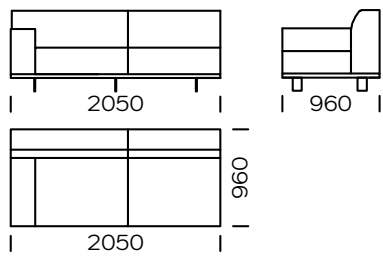

| Dimensions (mm) |                        |     |   |                        |         |
|-----------------|------------------------|-----|---|------------------------|---------|
| 1               | Hauteur totale         | 790 | 5 | Profondeur totale      | 960     |
| 2               | Hauteur de l'assise    | 430 | 6 | Profondeur de l'assise | 600-650 |
| 3               | Hauteur de l'accoudoir | 610 | 7 | Hauteur des pieds      | 130     |
| 4               | Largeur de l'accoudoir | 240 |   |                        |         |

**Canapé 2 personnes**

**Canapé 2 personnes PLUS**

**Canapé 3 personnes**

**Canapé 3 personnes PLUS**

**Canapé 3 personnes MAXI**

**Assise gauche 2 personnes**

**Assise gauche 2 personnes PLUS**

**Assise gauche 3 personnes**

Tous les éléments proposés peuvent être commandés en version miroir

Assise gauche 3 personnes PLUS

Assise gauche 3 personnes MAXI

Méridienne droit 1

Méridienne droit 2

Méridienne droit 3

Tous les éléments proposés peuvent être commandés en version miroir