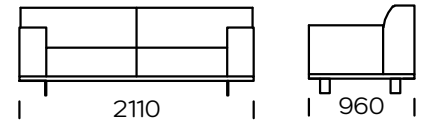

| Dimensions (mm) |                        |     |   |                        |         |
|-----------------|------------------------|-----|---|------------------------|---------|
| 1               | Hauteur totale         | 790 | 5 | Profondeur totale      | 960     |
| 2               | Hauteur de l'assise    | 430 | 6 | Profondeur de l'assise | 600-650 |
| 3               | Hauteur de l'accoudoir | 610 | 7 | Hauteur des pieds      | 130     |
| 4               | Largeur de l'accoudoir | 240 |   |                        |         |

**Canapé 2 personnes**

**Canapé 2 personnes PLUS**

**Canapé 3 personnes**

**Canapé 3 personnes PLUS**

**Canapé 3 personnes MAXI**

**Assise gauche 2 personnes**

**Assise gauche 2 personnes PLUS**

**Assise gauche 3 personnes**