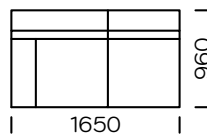

| Dimensions (mm) |                        |     |   |                        |         |
|-----------------|------------------------|-----|---|------------------------|---------|
| 1               | Hauteur totale         | 790 | 5 | Profondeur totale      | 960     |
| 2               | Hauteur de l'assise    | 430 | 6 | Profondeur de l'assise | 600-650 |
| 3               | Hauteur de l'accoudoir | 610 | 7 | Hauteur des pieds      | 130     |
| 4               | Largeur de l'accoudoir | 240 |   |                        |         |

**Canapé 2 personnes**

**Canapé 2 personnes PLUS**

**Canapé 3 personnes**

**Canapé 3 personnes PLUS**

**Canapé 3 personnes MAXI**

**Assise gauche 2 personnes**

**Assise gauche 2 personnes PLUS**

**Assise gauche 3 personnes**