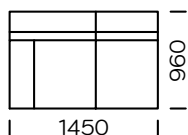

| Dimensions (mm) |                        |     |   |                        |         |
|-----------------|------------------------|-----|---|------------------------|---------|
| 1               | Hauteur totale         | 790 | 5 | Profondeur totale      | 960     |
| 2               | Hauteur de l'assise    | 430 | 6 | Profondeur de l'assise | 600-650 |
| 3               | Hauteur de l'accoudoir | 610 | 7 | Hauteur des pieds      | 130     |
| 4               | Largeur de l'accoudoir | 240 |   |                        |         |

**Canapé 2 personnes**

**Canapé 2 personnes PLUS**

**Canapé 3 personnes**

**Canapé 3 personnes PLUS**

**Canapé 3 personnes MAXI**

**Assise gauche 2 personnes**

**Assise gauche 2 personnes PLUS**

**Assise gauche 3 personnes**