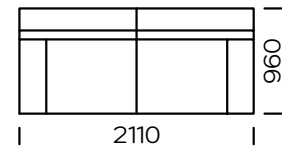

| Dimensions (mm) |                        |     |   |                        |         |
|-----------------|------------------------|-----|---|------------------------|---------|
| 1               | Hauteur totale         | 790 | 5 | Profondeur totale      | 960     |
| 2               | Hauteur de l'assise    | 430 | 6 | Profondeur de l'assise | 600-650 |
| 3               | Hauteur de l'accoudoir | 610 | 7 | Hauteur des pieds      | 130     |
| 4               | Largeur de l'accoudoir | 240 |   |                        |         |

**Canapé 2 personnes**

**Canapé 2 personnes PLUS**

**Canapé 3 personnes**

**Canapé 3 personnes PLUS**

**Canapé 3 personnes MAXI**

**Assise gauche 2 personnes**

**Assise gauche 2 personnes PLUS**

**Assise gauche 3 personnes**