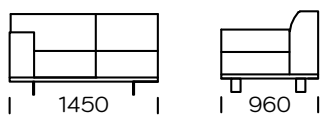

| Dimensions (mm) |                        |     |   |                        |         |
|-----------------|------------------------|-----|---|------------------------|---------|
| 1               | Hauteur totale         | 790 | 5 | Profondeur totale      | 960     |
| 2               | Hauteur de l'assise    | 430 | 6 | Profondeur de l'assise | 600-650 |
| 3               | Hauteur de l'accoudoir | 610 | 7 | Hauteur des pieds      | 130     |
| 4               | Largeur de l'accoudoir | 240 |   |                        |         |

**Canapé 2 personnes**

**Canapé 2 personnes PLUS**

**Canapé 3 personnes**

**Canapé 3 personnes PLUS**

**Canapé 3 personnes MAXI**

**Assise gauche 2 personnes**

**Assise gauche 2 personnes PLUS**

**Assise gauche 3 personnes**

Tous les éléments proposés peuvent être commandés en version miroir

Assise gauche 3 personnes PLUS

Assise gauche 3 personnes MAXI

Méridienne droit 1

Méridienne droit 2

Méridienne droit 3

Tous les éléments proposés peuvent être commandés en version miroir