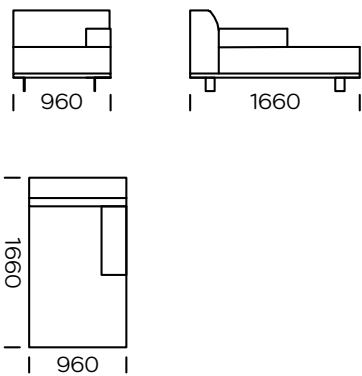

| Dimensions (mm) |                        |     |   |                        |         |
|-----------------|------------------------|-----|---|------------------------|---------|
| 1               | Hauteur totale         | 790 | 5 | Profondeur totale      | 960     |
| 2               | Hauteur de l'assise    | 430 | 6 | Profondeur de l'assise | 600-650 |
| 3               | Hauteur de l'accoudoir | 610 | 7 | Hauteur des pieds      | 130     |
| 4               | Largeur de l'accoudoir | 240 |   |                        |         |

**Canapé 2 personnes**

**Canapé 2 personnes PLUS**

**Canapé 3 personnes**

**Canapé 3 personnes PLUS**

**Canapé 3 personnes MAXI**

**Assise gauche 2 personnes**

**Assise gauche 2 personnes PLUS**

**Assise gauche 3 personnes**

Tous les éléments proposés peuvent être commandés en version miroir

Assise gauche 3 personnes PLUS

Assise gauche 3 personnes MAXI

Méridienne droit 1

Méridienne droit 2

Méridienne droit 3

Tous les éléments proposés peuvent être commandés en version miroir