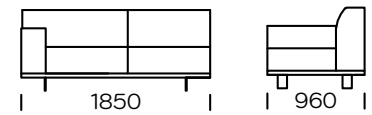

| Dimensions (mm) |                        |     |   |                        |         |
|-----------------|------------------------|-----|---|------------------------|---------|
| 1               | Hauteur totale         | 790 | 5 | Profondeur totale      | 960     |
| 2               | Hauteur de l'assise    | 430 | 6 | Profondeur de l'assise | 600-650 |
| 3               | Hauteur de l'accoudoir | 610 | 7 | Hauteur des pieds      | 130     |
| 4               | Largeur de l'accoudoir | 240 |   |                        |         |

**Canapé 2 personnes**

**Canapé 2 personnes PLUS**

**Canapé 3 personnes**

**Canapé 3 personnes PLUS**

**Canapé 3 personnes MAXI**

**Assise gauche 2 personnes**

**Assise gauche 2 personnes PLUS**

**Assise gauche 3 personnes**