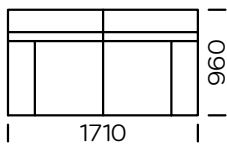

Dimensions (mm)					
1	Hauteur totale	790	5	Profondeur totale	960
2	Hauteur de l'assise	430	6	Profondeur de l'assise	600-650
3	Hauteur de l'accoudoir	610	7	Hauteur des pieds	130
4	Largeur de l'accoudoir	240			

Canapé 2 personnes