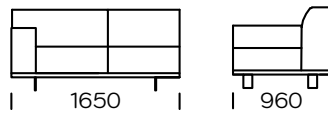

| Dimensions (mm) |                        |     |   |                        |         |
|-----------------|------------------------|-----|---|------------------------|---------|
| 1               | Hauteur totale         | 790 | 5 | Profondeur totale      | 960     |
| 2               | Hauteur de l'assise    | 430 | 6 | Profondeur de l'assise | 600-650 |
| 3               | Hauteur de l'accoudoir | 610 | 7 | Hauteur des pieds      | 130     |
| 4               | Largeur de l'accoudoir | 240 |   |                        |         |

**Canapé 2 personnes**

**Canapé 2 personnes PLUS**

**Canapé 3 personnes**

**Canapé 3 personnes PLUS**

**Canapé 3 personnes MAXI**

**Assise gauche 2 personnes**

**Assise gauche 2 personnes PLUS**

**Assise gauche 3 personnes**