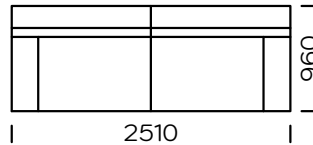

| Dimensions (mm) |                        |     |   |                        |         |
|-----------------|------------------------|-----|---|------------------------|---------|
| 1               | Hauteur totale         | 790 | 5 | Profondeur totale      | 960     |
| 2               | Hauteur de l'assise    | 430 | 6 | Profondeur de l'assise | 600-650 |
| 3               | Hauteur de l'accoudoir | 610 | 7 | Hauteur des pieds      | 130     |
| 4               | Largeur de l'accoudoir | 240 |   |                        |         |

**Canapé 2 personnes**

**Canapé 2 personnes PLUS**

**Canapé 3 personnes**

**Canapé 3 personnes PLUS**

**Canapé 3 personnes MAXI**

**Assise gauche 2 personnes**

**Assise gauche 2 personnes PLUS**

**Assise gauche 3 personnes**