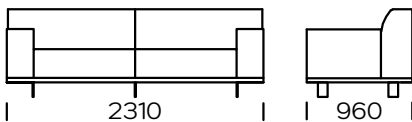

| Dimensions (mm) |                        |     |   |                        |         |
|-----------------|------------------------|-----|---|------------------------|---------|
| 1               | Hauteur totale         | 790 | 5 | Profondeur totale      | 960     |
| 2               | Hauteur de l'assise    | 430 | 6 | Profondeur de l'assise | 600-650 |
| 3               | Hauteur de l'accoudoir | 610 | 7 | Hauteur des pieds      | 130     |
| 4               | Largeur de l'accoudoir | 240 |   |                        |         |

**Canapé 2 personnes**

**Canapé 2 personnes PLUS**

**Canapé 3 personnes**

**Canapé 3 personnes PLUS**

**Canapé 3 personnes MAXI**

**Assise gauche 2 personnes**

**Assise gauche 2 personnes PLUS**

**Assise gauche 3 personnes**