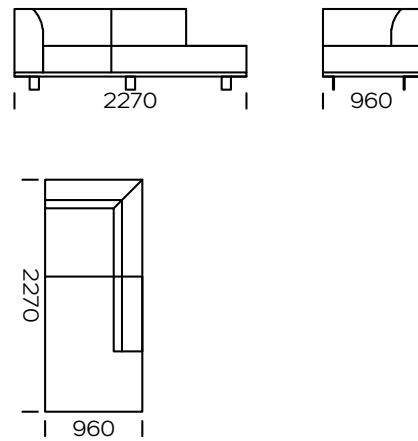

| Dimensions (mm) |                        |     |   |                        |         |
|-----------------|------------------------|-----|---|------------------------|---------|
| 1               | Hauteur totale         | 790 | 5 | Profondeur totale      | 960     |
| 2               | Hauteur de l'assise    | 430 | 6 | Profondeur de l'assise | 600-650 |
| 3               | Hauteur de l'accoudoir | 610 | 7 | Hauteur des pieds      | 130     |
| 4               | Largeur de l'accoudoir | 240 |   |                        |         |

Tous les éléments proposés peuvent être commandés en version miroir

Assise gauche 3 personnes PLUS

Assise gauche 3 personnes MAXI

Méridienne droit 1

Méridienne droit 2

Méridienne droit 3

Tous les éléments proposés peuvent être commandés en version miroir