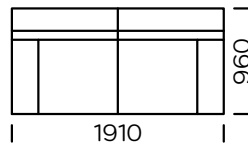

Canapé 2 personnes PLUS