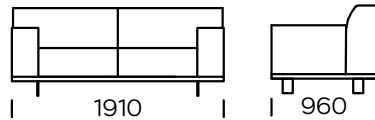

Canapé 2 personnes PLUS