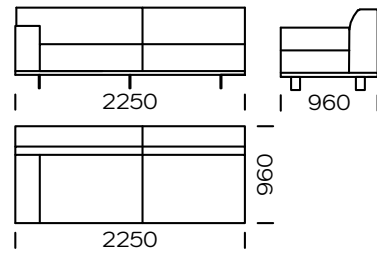

| Dimensions (mm) |                        |     |   |                        |         |
|-----------------|------------------------|-----|---|------------------------|---------|
| 1               | Hauteur totale         | 790 | 5 | Profondeur totale      | 960     |
| 2               | Hauteur de l'assise    | 430 | 6 | Profondeur de l'assise | 600-650 |
| 3               | Hauteur de l'accoudoir | 610 | 7 | Hauteur des pieds      | 130     |
| 4               | Largeur de l'accoudoir | 240 |   |                        |         |

**Canapé 2 personnes**

**Canapé 2 personnes PLUS**

**Canapé 3 personnes**

**Canapé 3 personnes PLUS**

**Canapé 3 personnes MAXI**

**Assise gauche 2 personnes**

**Assise gauche 2 personnes PLUS**

**Assise gauche 3 personnes**

Tous les éléments proposés peuvent être commandés en version miroir

Assise gauche 3 personnes PLUS

Assise gauche 3 personnes MAXI

Méridienne droit 1

Méridienne droit 2

Méridienne droit 3

Tous les éléments proposés peuvent être commandés en version miroir