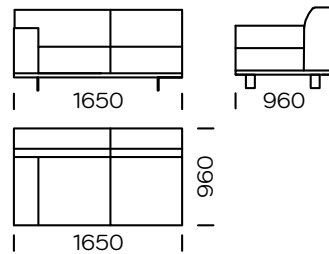

Technische Abmessungen (mm)					
1	Gesamthöhe	790	5	Gesamttiefe	960
2	Sitzhöhe	430	6	Sitztiefe	600-650
3	Armlehnenhöhe	610	7	Höhe der Beine	130
4	Armlehnenbreite	240			

**2-Sitzer-Sofa**

**2-Sitzer-Sofa. PLUS**

**3-Sitzer-Sofa**

**3-Sitzer-Sofa. PLUS**

**3-Sitzer-Sofa. MAXI**

**2-Sitzer-Linker Sitz**

**2-Sitzer-Linker Sitz PLUS**

**3-Sitzer-Linker Sitz**

Alle angebotenen Elemente können spiegelbildlich bestellt werden

**3-Sitzer-Linker Sitz PLUS**

**3-Sitzer-Linker Sitz MAXI**

**Rechte Chaiselongue 1**

**Rechte Chaiselongue 2**

**Rechte Chaiselongue 3**

Alle angebotenen Elemente können spiegelbildlich bestellt werden