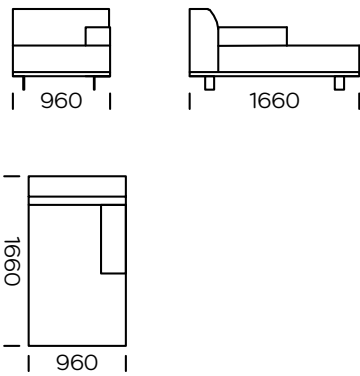

Technische Abmessungen (mm)					
1	Gesamthöhe	790	5	Gesamttiefe	960
2	Sitzhöhe	430	6	Sitztiefe	600-650
3	Armlehnenhöhe	610	7	Höhe der Beine	130
4	Armlehnenbreite	240			

**2-Sitzer-Sofa**

**2-Sitzer-Sofa. PLUS**

**3-Sitzer-Sofa**

**3-Sitzer-Sofa. PLUS**

**3-Sitzer-Sofa. MAXI**

**2-Sitzer-Linker Sitz**

**2-Sitzer-Linker Sitz PLUS**

**3-Sitzer-Linker Sitz**

Alle angebotenen Elemente können spiegelbildlich bestellt werden

**3-Sitzer-Linker Sitz PLUS**

**3-Sitzer-Linker Sitz MAXI**

**Rechte Chaiselongue 1**

**Rechte Chaiselongue 2**

**Rechte Chaiselongue 3**

Alle angebotenen Elemente können spiegelbildlich bestellt werden