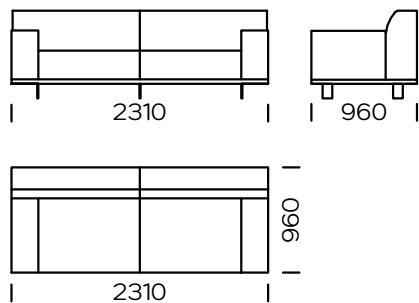

Technische Abmessungen (mm)					
1	Gesamthöhe	790	5	Gesamttiefe	960
2	Sitzhöhe	430	6	Sitztiefe	600-650
3	Armlehnenhöhe	610	7	Höhe der Beine	130
4	Armlehnenbreite	240			

**2-Sitzer-Sofa**

**2-Sitzer-Sofa. PLUS**

**3-Sitzer-Sofa**

**3-Sitzer-Sofa. PLUS**

**3-Sitzer-Sofa. MAXI**

**2-Sitzer-Linker Sitz**

**2-Sitzer-Linker Sitz PLUS**

**3-Sitzer-Linker Sitz**

Alle angebotenen Elemente können spiegelbildlich bestellt werden