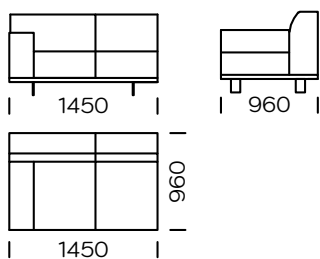

Technische Abmessungen (mm)					
1	Gesamthöhe	790	5	Gesamttiefe	960
2	Sitzhöhe	430	6	Sitztiefe	600-650
3	Armlehnenhöhe	610	7	Höhe der Beine	130
4	Armlehnenbreite	240			

**2-Sitzer-Sofa**

**2-Sitzer-Sofa. PLUS**

**3-Sitzer-Sofa**

**3-Sitzer-Sofa. PLUS**

**3-Sitzer-Sofa. MAXI**

**2-Sitzer-Linker Sitz**

**2-Sitzer-Linker Sitz PLUS**

**3-Sitzer-Linker Sitz**

Alle angebotenen Elemente können spiegelbildlich bestellt werden

**3-Sitzer-Linker Sitz PLUS**

**3-Sitzer-Linker Sitz MAXI**

**Rechte Chaiselongue 1**

**Rechte Chaiselongue 2**

**Rechte Chaiselongue 3**

Alle angebotenen Elemente können spiegelbildlich bestellt werden