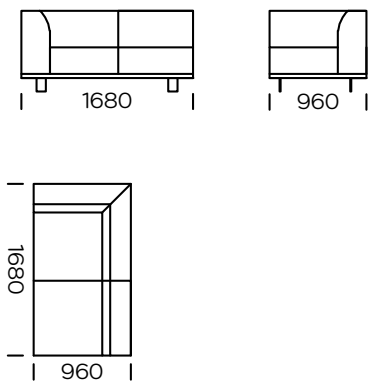

Technische Abmessungen (mm)					
1	Gesamthöhe	790	5	Gesamttiefe	960
2	Sitzhöhe	430	6	Sitztiefe	600-650
3	Armlehnenhöhe	610	7	Höhe der Beine	130
4	Armlehnenbreite	240			

**2-Sitzer-Sofa**

**2-Sitzer-Sofa. PLUS**

**3-Sitzer-Sofa**

**3-Sitzer-Sofa. PLUS**

**3-Sitzer-Sofa. MAXI**

**2-Sitzer-Linker Sitz**

**2-Sitzer-Linker Sitz PLUS**

**3-Sitzer-Linker Sitz**

Alle angebotenen Elemente können spiegelbildlich bestellt werden

**3-Sitzer-Linker Sitz PLUS**

**3-Sitzer-Linker Sitz MAXI**

**Rechte Chaiselongue 1**

**Rechte Chaiselongue 2**

**Rechte Chaiselongue 3**

Alle angebotenen Elemente können spiegelbildlich bestellt werden