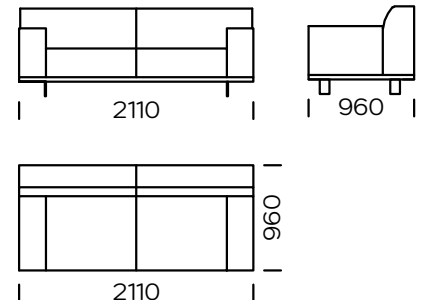

Technische Abmessungen (mm)					
1	Gesamthöhe	790	5	Gesamttiefe	960
2	Sitzhöhe	430	6	Sitztiefe	600-650
3	Armlehnenhöhe	610	7	Höhe der Beine	130
4	Armlehnenbreite	240			

**2-Sitzer-Sofa**

**2-Sitzer-Sofa. PLUS**

**3-Sitzer-Sofa**

**3-Sitzer-Sofa. PLUS**

**3-Sitzer-Sofa. MAXI**

**2-Sitzer-Linker Sitz**

**2-Sitzer-Linker Sitz PLUS**

**3-Sitzer-Linker Sitz**

Alle angebotenen Elemente können spiegelbildlich bestellt werden