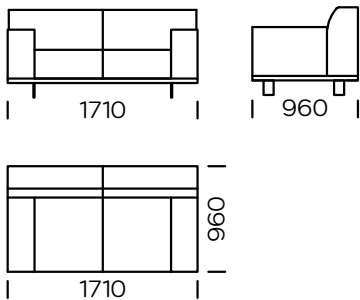

Technische Abmessungen (mm)					
1	Gesamthöhe	790	5	Gesamttiefe	960
2	Sitzhöhe	430	6	Sitztiefe	600-650
3	Armlehnenhöhe	610	7	Höhe der Beine	130
4	Armlehnenbreite	240			

**2-Sitzer-Sofa**

**2-Sitzer-Sofa. PLUS**