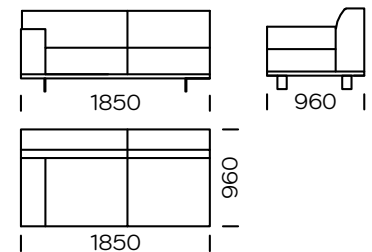

Technische Abmessungen (mm)					
1	Gesamthöhe	790	5	Gesamttiefe	960
2	Sitzhöhe	430	6	Sitztiefe	600-650
3	Armlehnenhöhe	610	7	Höhe der Beine	130
4	Armlehnenbreite	240			

**2-Sitzer-Sofa**

**2-Sitzer-Sofa. PLUS**

**3-Sitzer-Sofa**

**3-Sitzer-Sofa. PLUS**

**3-Sitzer-Sofa. MAXI**

**2-Sitzer-Linker Sitz**

**2-Sitzer-Linker Sitz PLUS**

**3-Sitzer-Linker Sitz**

Alle angebotenen Elemente können spiegelbildlich bestellt werden

**3-Sitzer-Linker Sitz PLUS**

**3-Sitzer-Linker Sitz MAXI**

**Rechte Chaiselongue 1**

**Rechte Chaiselongue 2**

**Rechte Chaiselongue 3**

Alle angebotenen Elemente können spiegelbildlich bestellt werden