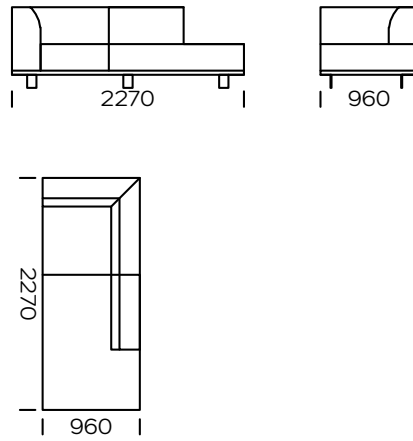

Technische Abmessungen (mm)					
1	Gesamthöhe	790	5	Gesamttiefe	960
2	Sitzhöhe	430	6	Sitztiefe	600-650
3	Armlehnenhöhe	610	7	Höhe der Beine	130
4	Armlehnenbreite	240			

**2-Sitzer-Sofa**

**2-Sitzer-Sofa. PLUS**

**3-Sitzer-Sofa**

**3-Sitzer-Sofa. PLUS**

**3-Sitzer-Sofa. MAXI**

**2-Sitzer-Linker Sitz**

**2-Sitzer-Linker Sitz PLUS**

**3-Sitzer-Linker Sitz**

Alle angebotenen Elemente können spiegelbildlich bestellt werden

**3-Sitzer-Linker Sitz PLUS**

**3-Sitzer-Linker Sitz MAXI**

**Rechte Chaiselongue 1**

**Rechte Chaiselongue 2**

**Rechte Chaiselongue 3**

Alle angebotenen Elemente können spiegelbildlich bestellt werden