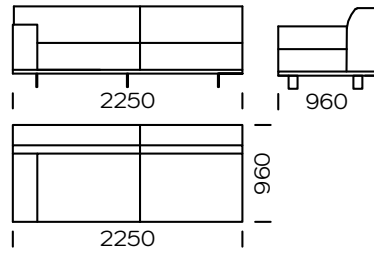

Technische Abmessungen (mm)					
1	Gesamthöhe	790	5	Gesamttiefe	960
2	Sitzhöhe	430	6	Sitztiefe	600-650
3	Armlehnenhöhe	610	7	Höhe der Beine	130
4	Armlehnenbreite	240			

**2-Sitzer-Sofa**

**2-Sitzer-Sofa. PLUS**

**3-Sitzer-Sofa**

**3-Sitzer-Sofa. PLUS**

**3-Sitzer-Sofa. MAXI**

**2-Sitzer-Linker Sitz**

**2-Sitzer-Linker Sitz PLUS**

**3-Sitzer-Linker Sitz**

Alle angebotenen Elemente können spiegelbildlich bestellt werden

**3-Sitzer-Linker Sitz PLUS**

**3-Sitzer-Linker Sitz MAXI**

**Rechte Chaiselongue 1**

**Rechte Chaiselongue 2**

**Rechte Chaiselongue 3**

Alle angebotenen Elemente können spiegelbildlich bestellt werden