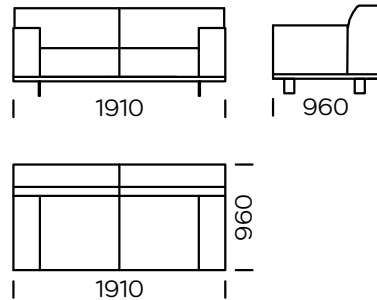

## **BEINE**

Metall, Farbe ral 9006, graue matt

Aero ist ein vielseitiges Sofa mit einer starken  
Persönlichkeit. Ein bemerkenswertes  
Detail ist die rückseitige Ziernaht. Dada-  
rch entsteht der Eindruck, dass die Ab-  
deckung verkehrt herum aufgesetzt wird.  
Dieses Modell scheint über dem Boden  
zu schweben, denn es wird von modernen,  
geraden Beinen aus langlebigem, pulver-  
beschichtetem Metall getragen. Das Sofa  
Aero ist ein vielseitiges Modell, das mit  
modernen, eleganten, klassischen und tra-  
ditionellen Stilen interpretiert werden kann.

Technische Abmessungen (mm)					
1	Gesamthöhe	790	5	Gesamttiefe	960
2	Sitzhöhe	430	6	Sitztiefe	600-650
3	Armlehnenhöhe	610	7	Höhe der Beine	130
4	Armlehnenbreite	240			

**2-Sitzer-Sofa**

**2-Sitzer-Sofa. PLUS**