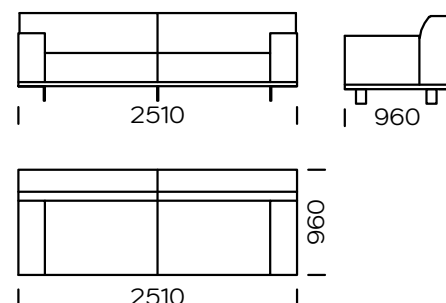

Technische Abmessungen (mm)					
1	Gesamthöhe	790	5	Gesamttiefe	960
2	Sitzhöhe	430	6	Sitztiefe	600-650
3	Armlehnenhöhe	610	7	Höhe der Beine	130
4	Armlehnenbreite	240			

**2-Sitzer-Sofa**

**2-Sitzer-Sofa. PLUS**

**3-Sitzer-Sofa**

**3-Sitzer-Sofa. PLUS**

**3-Sitzer-Sofa. MAXI**

**2-Sitzer-Linker Sitz**

**2-Sitzer-Linker Sitz PLUS**

**3-Sitzer-Linker Sitz**

Alle angebotenen Elemente können spiegelbildlich bestellt werden