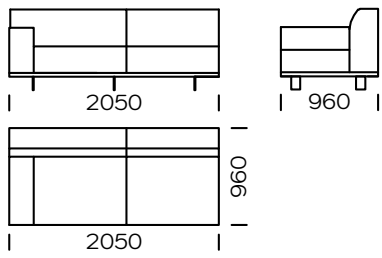

Technische Abmessungen (mm)					
1	Gesamthöhe	790	5	Gesamttiefe	960
2	Sitzhöhe	430	6	Sitztiefe	600-650
3	Armlehnenhöhe	610	7	Höhe der Beine	130
4	Armlehnenbreite	240			

**2-Sitzer-Sofa**

**2-Sitzer-Sofa. PLUS**

**3-Sitzer-Sofa**

**3-Sitzer-Sofa. PLUS**

**3-Sitzer-Sofa. MAXI**

**2-Sitzer-Linker Sitz**

**2-Sitzer-Linker Sitz PLUS**

**3-Sitzer-Linker Sitz**

Alle angebotenen Elemente können spiegelbildlich bestellt werden

**3-Sitzer-Linker Sitz PLUS**

**3-Sitzer-Linker Sitz MAXI**

**Rechte Chaiselongue 1**

**Rechte Chaiselongue 2**

**Rechte Chaiselongue 3**

Alle angebotenen Elemente können spiegelbildlich bestellt werden