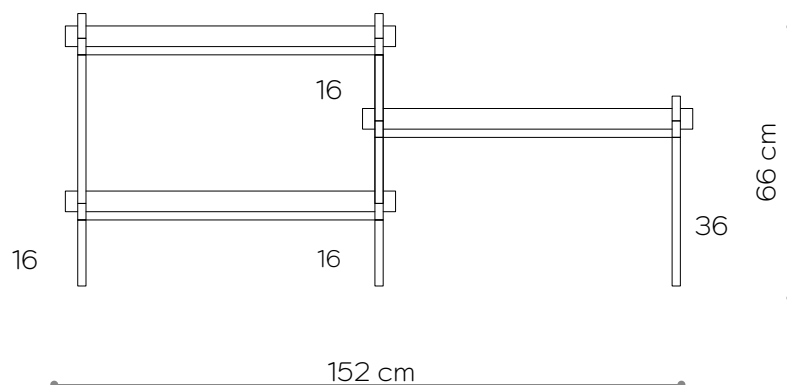

Kwietnik / Plant Stand 01

WYMIARY DIMENSIONS

Wysokość / Height	26 cm
Szerokość / Width	80 cm
Głębokość / Depth	35 cm

ELEMENTY ELEMENTS

noga / leg 16 cm	4x
noga / leg 26 cm	0x
noga / leg 36 cm	0x
półka drewniana / wooden shelf	0x
półka stalowa / steel shelf	1x
nakrętka górna / top cap	4x
stópka / adjustable foot	4x
mocowanie ścienne / wall clip	2x

WYMIARY DIMENSIONS

Wysokość / Height	66 cm
Szerokość / Width	80 cm
Głębokość / Depth	35 cm

ELEMENTY ELEMENTS

noga / leg 16 cm	4x
noga / leg 26 cm	0x
noga / leg 36 cm	4x
półka drewniana / wooden shelf	0x
półka stalowa / steel shelf	2x
nakrętka górna / top cap	4x
stópka / adjustable foot	4x
mocowanie ściennie / wall clip	2x

WYMIARY DIMENSIONS

Wysokość / Height	66 cm
Szerokość / Width	152 cm
Głębokość / Depth	35 cm

ELEMENTY ELEMENTS

noga / leg 16 cm	8x
noga / leg 26 cm	0x
noga / leg 36 cm	4x
półka drewniana / wooden shelf	0x
półka stalowa / steel shelf	3x
nakrętka górna / top cap	6x
stópka / adjustable foot	6x
mocowanie ścienne / wall clip	3x

WYMIARY DIMENSIONS

Wysokość / Height	66 cm
Szerokość / Width	80 cm
Głębokość / Depth	35 cm

ELEMENTY ELEMENTS

noga / leg 16 cm	4x
noga / leg 26 cm	0x
noga / leg 36 cm	4x
półka drewniana / wooden shelf	2x
półka stalowa / steel shelf	0x
nakrętka górna / top cap	4x
stópka / adjustable foot	4x
mocowanie ścienne / wall clip	2x