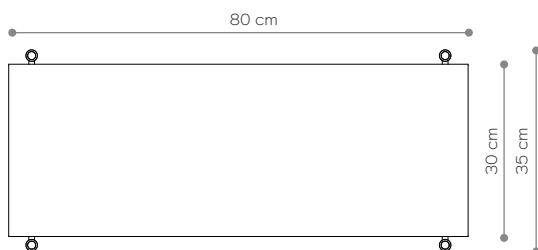

WYMIARY DIMENSIONS

Wysokość / Height	66 cm
Szerokość / Width	80 cm
Głębokość / Depth	35 cm

ELEMENTY ELEMENTS

noga / leg 16 cm	4x
noga / leg 26 cm	0x
noga / leg 36 cm	4x
półka drewniana / wooden shelf	0x
półka stalowa / steel shelf	2x
nakrętka górna / top cap	4x
stópka / adjustable foot	4x
mocowanie ściennie / wall clip	2x

WYMIARY DIMENSIONS

Wysokość / Height	66 cm
Szerokość / Width	152 cm
Głębokość / Depth	35 cm

ELEMENTY ELEMENTS

noga / leg 16 cm	8x
noga / leg 26 cm	0x
noga / leg 36 cm	4x
półka drewniana / wooden shelf	0x
półka stalowa / steel shelf	3x
nakrętka górna / top cap	6x
stópka / adjustable foot	6x
mocowanie ścienne / wall clip	3x

WYMIARY DIMENSIONS

Wysokość / Height	66 cm
Szerokość / Width	80 cm
Głębokość / Depth	35 cm

ELEMENTY ELEMENTS

noga / leg 16 cm	4x
noga / leg 26 cm	0x
noga / leg 36 cm	4x
półka drewniana / wooden shelf	2x
półka stalowa / steel shelf	0x
nakrętka górna / top cap	4x
stópka / adjustable foot	4x
mocowanie ścienne / wall clip	2x

czarny-brąz
RAL 8022
black brown

czarny matowy
RAL 9005
matt black

Konsola / Sideboard 02

WYMIARY DIMENSIONS

Wysokość / Height	66 cm
Szerokość / Width	80 cm
Głębokość / Depth	35 cm

ELEMENTY ELEMENTS

noga / leg 16 cm	4x
noga / leg 26 cm	0x
noga / leg 36 cm	4x
półka drewniana / wooden shelf	1x
półka stalowa / steel shelf	1x
nakrętka górna / top cap	4x
stópka / adjustable foot	4x
mocowanie ścienne / wall clip	2x