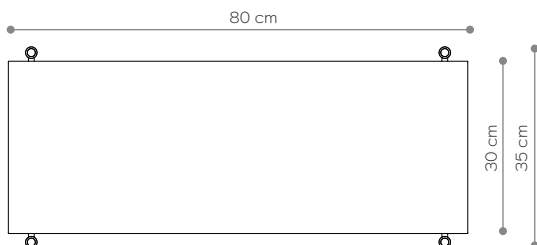

półka - rzut
shelf - top view

półka stalowa - widok boczny
steel shelf - side view

WYKOŃCZENIE FINISHES

biały matowy
RAL 9003
matt white

czarny-brąz
RAL 8022
black brown

czarny matowy
RAL 9005
matt black

Regał / Bookcase 04

WYMIARY DIMENSIONS

Wysokość / Height	166 cm
Szerokość / Width	80 cm
Głębokość / Depth	35 cm

ELEMENTY ELEMENTS

noga / leg 16 cm	4x
noga / leg 26 cm	8x
noga / leg 36 cm	8x
półka drewniana / wooden shelf	5x
półka stalowa / steel shelf	0x
nakrętka górna / top cap	4x
stópka / adjustable foot	4x
mocowanie ścienne / wall clip	2x