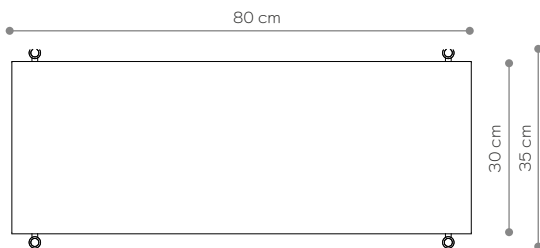

Kwietnik / Plant Stand 01

WYMIARY DIMENSIONS

Wysokość / Height	26 cm
Szerokość / Width	80 cm
Głębokość / Depth	35 cm

ELEMENTY ELEMENTS

noga / leg 16 cm	4x
noga / leg 26 cm	0x
noga / leg 36 cm	0x
półka drewniana / wooden shelf	0x
półka stalowa / steel shelf	1x
nakrętka górna / top cap	4x
stópka / adjustable foot	4x
mocowanie ścienne / wall clip	2x

czarny-brąz
RAL 8022
black brown

czarny matowy
RAL 9005
matt black

Konsola / Sideboard 09

WYMIARY DIMENSIONS

Wysokość / Height	66 cm
Szerokość / Width	224 cm
Głębokość / Depth	35 cm

ELEMENTY ELEMENTS

noga / leg 16 cm	16x
noga / leg 26 cm	0x
noga / leg 36 cm	4x
półka drewniana / wooden shelf	3x
półka stalowa / steel shelf	2x
nakrętka górna / top cap	8x
stópka / adjustable foot	8x
mocowanie ścienne / wall clip	4x