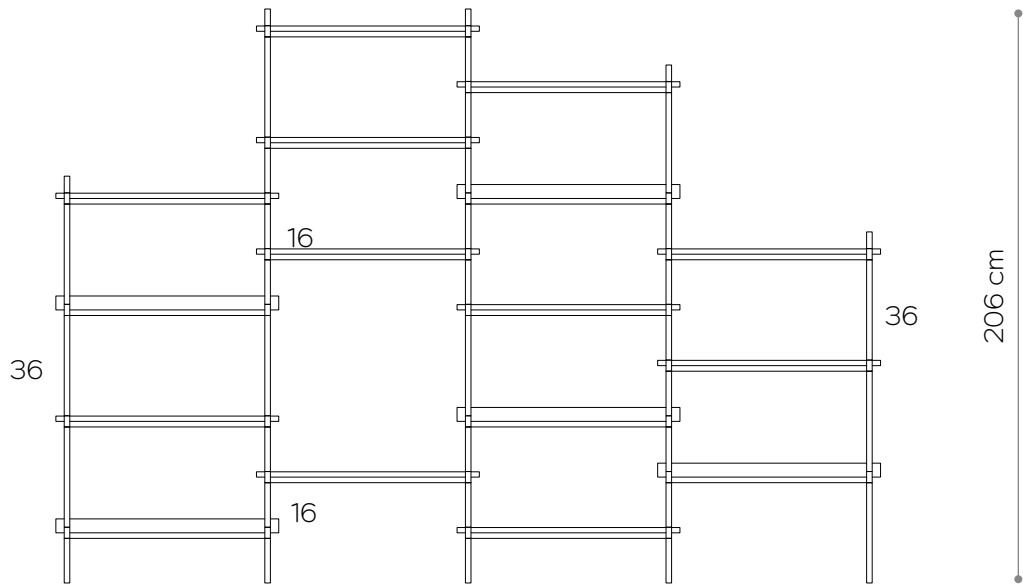

półka - rzut
shelf - top view

półka drewniana - widok boczny
wooden shelf - side view

WYKOŃCZENIE FINISHES

fornir dębowy
oak veneer

fornir orzech amerykański
american walnut veneer

biały matowy
RAL 9003
matt white

czarny-brąz
RAL 8022
black brown

czarny matowy
RAL 9005
matt black

Witryna / Display 05

WYMIARY DIMENSIONS

Wysokość / Height	206 cm
Szerokość / Width	296 cm
Głębokość / Depth	35 cm

ELEMENTY ELEMENTS

noga / leg 16 cm	44x
noga / leg 26 cm	0x
noga / leg 36 cm	20x
półka drewniana / wooden shelf	11x
półka stalowa / steel shelf	5x
nakrętka górna / top cap	10x
stópka / adjustable foot	10x
mocowanie ścienne / wall clip	5x