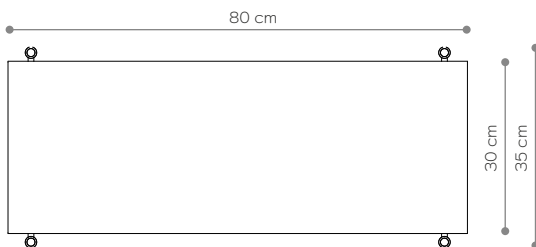

półka - rzut
shelf - top view

WYKOŃCZENIE FINISHES