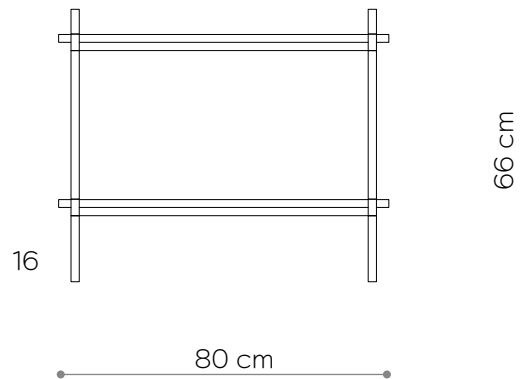

Kwietnik / Plant Stand 01

WYMIARY DIMENSIONS

Wysokość / Height	26 cm
Szerokość / Width	80 cm
Głębokość / Depth	35 cm

ELEMENTY ELEMENTS

noga / leg 16 cm	4x
noga / leg 26 cm	0x
noga / leg 36 cm	0x
półka drewniana / wooden shelf	0x
półka stalowa / steel shelf	1x
nakrętka górna / top cap	4x
stópka / adjustable foot	4x
mocowanie ścienne / wall clip	2x

WYMIARY DIMENSIONS

Wysokość / Height	66 cm
Szerokość / Width	80 cm
Głębokość / Depth	35 cm

ELEMENTY ELEMENTS

noga / leg 16 cm	4x
noga / leg 26 cm	0x
noga / leg 36 cm	4x
półka drewniana / wooden shelf	0x
półka stalowa / steel shelf	2x
nakrętka górna / top cap	4x
stópka / adjustable foot	4x
mocowanie ściennie / wall clip	2x

WYMIARY DIMENSIONS

Wysokość / Height	66 cm
Szerokość / Width	152 cm
Głębokość / Depth	35 cm

ELEMENTY ELEMENTS

noga / leg 16 cm	8x
noga / leg 26 cm	0x
noga / leg 36 cm	4x
półka drewniana / wooden shelf	0x
półka stalowa / steel shelf	3x
nakrętka górna / top cap	6x
stópka / adjustable foot	6x
mocowanie ścienne / wall clip	3x

WYMIARY DIMENSIONS

Wysokość / Height	66 cm
Szerokość / Width	80 cm
Głębokość / Depth	35 cm

ELEMENTY ELEMENTS

noga / leg 16 cm	4x
noga / leg 26 cm	0x
noga / leg 36 cm	4x
półka drewniana / wooden shelf	2x
półka stalowa / steel shelf	0x
nakrętka górna / top cap	4x
stópka / adjustable foot	4x
mocowanie ścienne / wall clip	2x