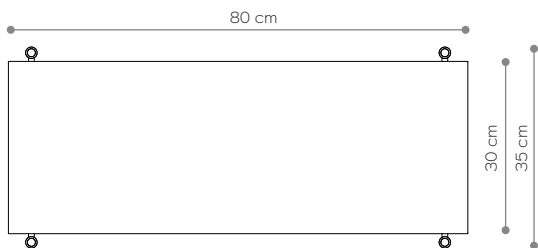

półka - rzut
shelf - top view

WYKOŃCZENIE FINISHES