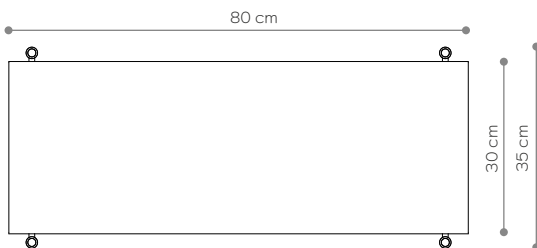

półka - rzut
shelf - top view

WYKOŃCZENIE FINISHES