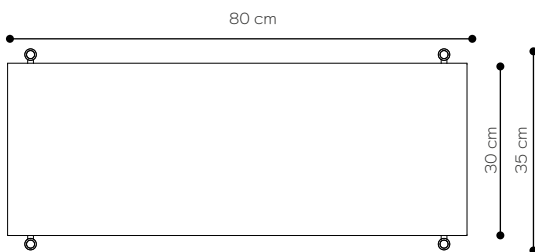

czarny-brąz
RAL 8022
black brown

czarny matowy
RAL 9005
matt black

Regał / Bookcase 02

WYMIARY DIMENSIONS

Wysokość / Height	146 cm
Szerokość / Width	80 cm
Głębokość / Depth	35 cm

ELEMENTY ELEMENTS

noga / leg 16 cm	4x
noga / leg 26 cm	0x
noga / leg 36 cm	12x
półka drewniana / wooden shelf	2x
półka stalowa / steel shelf	2x
nakrętka górna / top cap	4x
stópka / adjustable foot	4x
mocowanie ściennie / wall clip	2x