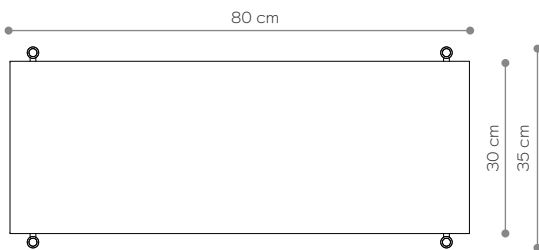

półka - rzut
shelf - top view

WYKOŃCZENIE FINISHES