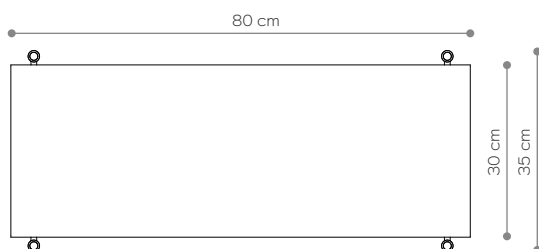

Kwietnik / Plant Stand 01

WYMIARY DIMENSIONS

Wysokość / Height	26 cm
Szerokość / Width	80 cm
Głębokość / Depth	35 cm

ELEMENTY ELEMENTS

noga / leg 16 cm	4x
noga / leg 26 cm	0x
noga / leg 36 cm	0x
półka drewniana / wooden shelf	0x
półka stalowa / steel shelf	1x
nakrętka górna / top cap	4x
stópka / adjustable foot	4x
mocowanie ścienne / wall clip	2x

WYMIARY DIMENSIONS

Wysokość / Height	66 cm
Szerokość / Width	80 cm
Głębokość / Depth	35 cm

ELEMENTY ELEMENTS

noga / leg 16 cm	4x
noga / leg 26 cm	0x
noga / leg 36 cm	4x
półka drewniana / wooden shelf	0x
półka stalowa / steel shelf	2x
nakrętka górna / top cap	4x
stópka / adjustable foot	4x
mocowanie ściennie / wall clip	2x

WYMIARY DIMENSIONS

Wysokość / Height	66 cm
Szerokość / Width	152 cm
Głębokość / Depth	35 cm

ELEMENTY ELEMENTS

noga / leg 16 cm	8x
noga / leg 26 cm	0x
noga / leg 36 cm	4x
półka drewniana / wooden shelf	0x
półka stalowa / steel shelf	3x
nakrętka górna / top cap	6x
stópka / adjustable foot	6x
mocowanie ścienne / wall clip	3x

WYMIARY DIMENSIONS

Wysokość / Height	66 cm
Szerokość / Width	80 cm
Głębokość / Depth	35 cm

ELEMENTY ELEMENTS

noga / leg 16 cm	4x
noga / leg 26 cm	0x
noga / leg 36 cm	4x
półka drewniana / wooden shelf	2x
półka stalowa / steel shelf	0x
nakrętka górna / top cap	4x
stópka / adjustable foot	4x
mocowanie ścienne / wall clip	2x