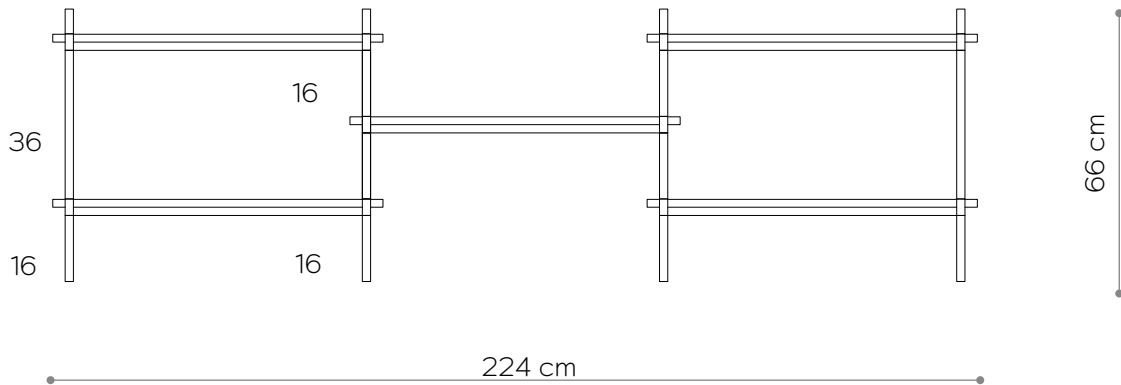

Konsola / Sideboard 08

WYMIARY DIMENSIONS

Wysokość / Height	66 cm
Szerokość / Width	224 cm
Głębokość / Depth	35 cm

ELEMENTY ELEMENTS

noga / leg 16 cm	16x
noga / leg 26 cm	0x
noga / leg 36 cm	4x
półka drewniana / wooden shelf	5x
półka stalowa / steel shelf	0x
nakrętka górna / top cap	8x
stópka / adjustable foot	8x
mocowanie ściennie / wall clip	4x