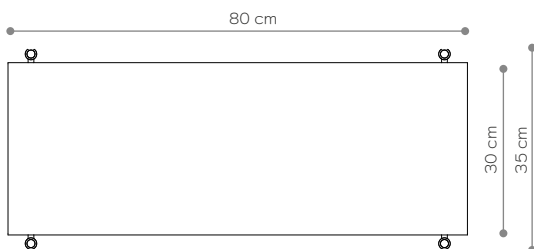

półka - rzut
shelf - top view

WYKOŃCZENIE FINISHES