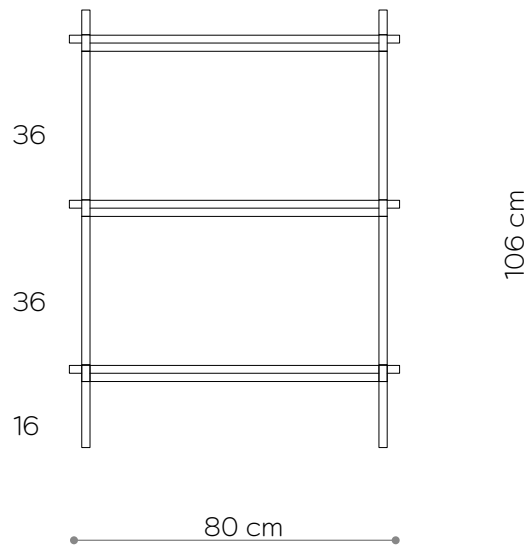

WYMIARY DIMENSIONS

Wysokość / Height	66 cm
Szerokość / Width	80 cm
Głębokość / Depth	35 cm

ELEMENTY ELEMENTS

noga / leg 16 cm	4x
noga / leg 26 cm	0x
noga / leg 36 cm	4x
półka drewniana / wooden shelf	0x
półka stalowa / steel shelf	2x
nakrętka górna / top cap	4x
stópka / adjustable foot	4x
mocowanie ściennie / wall clip	2x

WYMIARY DIMENSIONS

Wysokość / Height	66 cm
Szerokość / Width	152 cm
Głębokość / Depth	35 cm

ELEMENTY ELEMENTS

noga / leg 16 cm	8x
noga / leg 26 cm	0x
noga / leg 36 cm	4x
półka drewniana / wooden shelf	0x
półka stalowa / steel shelf	3x
nakrętka górna / top cap	6x
stópka / adjustable foot	6x
mocowanie ścienne / wall clip	3x

WYMIARY DIMENSIONS

Wysokość / Height	66 cm
Szerokość / Width	80 cm
Głębokość / Depth	35 cm

ELEMENTY ELEMENTS

noga / leg 16 cm	4x
noga / leg 26 cm	0x
noga / leg 36 cm	4x
półka drewniana / wooden shelf	2x
półka stalowa / steel shelf	0x
nakrętka górna / top cap	4x
stópka / adjustable foot	4x
mocowanie ścienne / wall clip	2x

biały matowy
RAL 9003
matt white

czarny-brąz
RAL 8022
black brown

czarny matowy
RAL 9005
matt black

Konsola / Sideboard 06

WYMIARY DIMENSIONS

Wysokość / Height	106 cm
Szerokość / Width	80 cm
Głębokość / Depth	35 cm