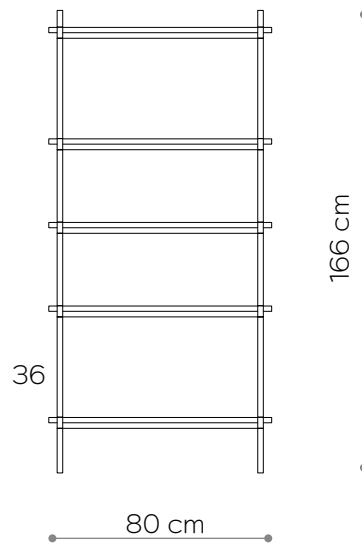

ELEMENTY ELEMENTS

noga / leg 16 cm	4x
noga / leg 26 cm	0x
noga / leg 36 cm	12x
półka drewniana / wooden shelf	0x
półka stalowa / steel shelf	4x
nakrętka górna / top cap	4x
stópka / adjustable foot	4x
mocowanie ściennie / wall clip	2x

półka - rzut
shelf - top view

półka stalowa - widok boczny
steel shelf - side view

WYKOŃCZENIE FINISHES

biały matowy
RAL 9003
matt white

czarny-brąz
RAL 8022
black brown

czarny matowy
RAL 9005
matt black

Regał / Bookcase 04

WYMIARY DIMENSIONS

Wysokość / Height	166 cm
Szerokość / Width	80 cm
Głębokość / Depth	35 cm

ELEMENTY ELEMENTS

noga / leg 16 cm	4x
noga / leg 26 cm	8x
noga / leg 36 cm	8x
półka drewniana / wooden shelf	5x
półka stalowa / steel shelf	0x
nakrętka górna / top cap	4x
stópka / adjustable foot	4x
mocowanie ścienne / wall clip	2x

WYMIARY DIMENSIONS

Wysokość / Height	196 cm
Szerokość / Width	80 cm
Głębokość / Depth	35 cm

ELEMENTY ELEMENTS

noga / leg 16 cm	4x
noga / leg 26 cm	12x
noga / leg 36 cm	8x
półka drewniana / wooden shelf	4x
półka stalowa / steel shelf	2x
nakrętka górna / top cap	4x
stópka / adjustable foot	4x
mocowanie ściennie / wall clip	2x