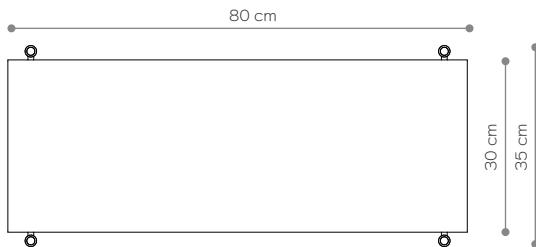

Kwietnik / Plant Stand 01

WYMIARY DIMENSIONS

Wysokość / Height	26 cm
Szerokość / Width	80 cm
Głębokość / Depth	35 cm

ELEMENTY ELEMENTS

noga / leg 16 cm	4x
noga / leg 26 cm	0x
noga / leg 36 cm	0x
półka drewniana / wooden shelf	0x
półka stalowa / steel shelf	1x
nakrętka górna / top cap	4x
stópka / adjustable foot	4x
mocowanie ścienne / wall clip	2x

półka - rzut
shelf - top view

półka stalowa - widok boczny
steel shelf - side view

WYKOŃCZENIE FINISHES

biały matowy
RAL 9003
matt white

czarny-brąz
RAL 8022
black brown

czarny matowy
RAL 9005
matt black

Kwietnik / Plant Stand 02

WYMIARY DIMENSIONS

Wysokość / Height	66 cm
Szerokość / Width	80 cm
Głębokość / Depth	35 cm

ELEMENTY ELEMENTS

noga / leg 16 cm	4x
noga / leg 26 cm	0x
noga / leg 36 cm	4x
półka drewniana / wooden shelf	0x
półka stalowa / steel shelf	2x
nakrętka górna / top cap	4x
stópka / adjustable foot	4x
mocowanie ściennie / wall clip	2x

WYMIARY DIMENSIONS

Wysokość / Height	66 cm
Szerokość / Width	152 cm
Głębokość / Depth	35 cm

ELEMENTY ELEMENTS

noga / leg 16 cm	8x
noga / leg 26 cm	0x
noga / leg 36 cm	4x
półka drewniana / wooden shelf	0x
półka stalowa / steel shelf	3x
nakrętka górna / top cap	6x
stópka / adjustable foot	6x
mocowanie ścienne / wall clip	3x