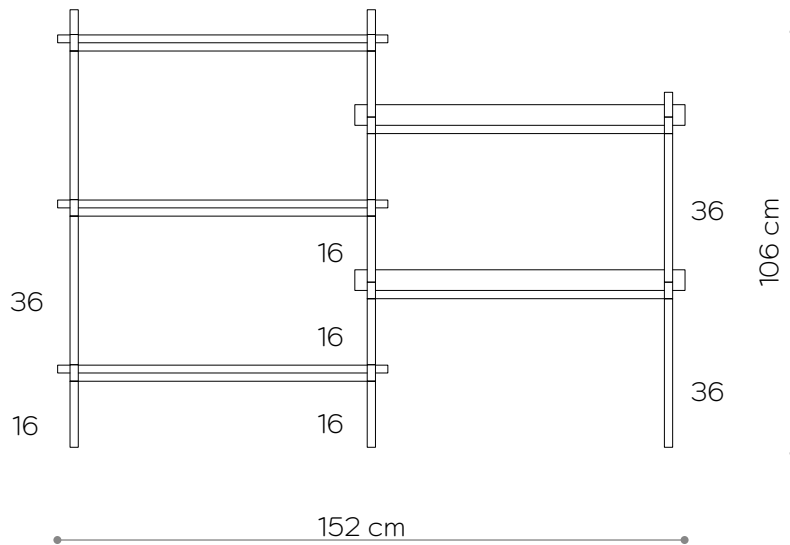

WYMIARY DIMENSIONS

Wysokość / Height	66 cm
Szerokość / Width	80 cm
Głębokość / Depth	35 cm

ELEMENTY ELEMENTS

noga / leg 16 cm	4x
noga / leg 26 cm	0x
noga / leg 36 cm	4x
półka drewniana / wooden shelf	0x
półka stalowa / steel shelf	2x
nakrętka górna / top cap	4x
stópka / adjustable foot	4x
mocowanie ściennie / wall clip	2x

WYMIARY DIMENSIONS

Wysokość / Height	66 cm
Szerokość / Width	152 cm
Głębokość / Depth	35 cm

ELEMENTY ELEMENTS

noga / leg 16 cm	8x
noga / leg 26 cm	0x
noga / leg 36 cm	4x
półka drewniana / wooden shelf	0x
półka stalowa / steel shelf	3x
nakrętka górna / top cap	6x
stópka / adjustable foot	6x
mocowanie ścienne / wall clip	3x

WYMIARY DIMENSIONS

Wysokość / Height	66 cm
Szerokość / Width	80 cm
Głębokość / Depth	35 cm

ELEMENTY ELEMENTS

noga / leg 16 cm	4x
noga / leg 26 cm	0x
noga / leg 36 cm	4x
półka drewniana / wooden shelf	2x
półka stalowa / steel shelf	0x
nakrętka górna / top cap	4x
stópka / adjustable foot	4x
mocowanie ścienne / wall clip	2x

czarny-brąz
RAL 8022
black brown

czarny matowy
RAL 9005
matt black

Konsola / Sideboard 07

WYMIARY DIMENSIONS

Wysokość / Height	106 cm
Szerokość / Width	152 cm
Głębokość / Depth	35 cm

ELEMENTY ELEMENTS

noga / leg 16 cm	12x
noga / leg 26 cm	0x
noga / leg 36 cm	8x
półka drewniana / wooden shelf	3x
półka stalowa / steel shelf	2x
nakrętka górna / top cap	6x
stópka / adjustable foot	6x
mocowanie ścienne / wall clip	3x