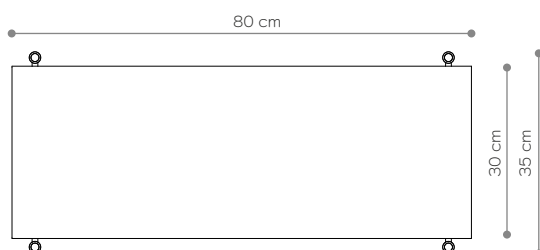

półka - rzut
shelf - top view

WYKOŃCZENIE FINISHES