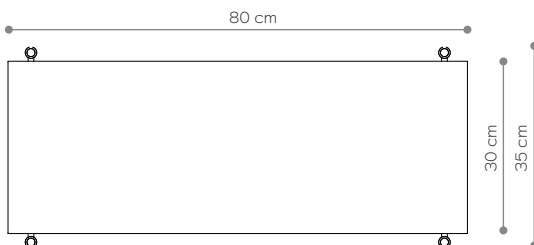

Kwietnik / Plant Stand 01

WYMIARY DIMENSIONS

Wysokość / Height	26 cm
Szerokość / Width	80 cm
Głębokość / Depth	35 cm

ELEMENTY ELEMENTS

noga / leg 16 cm	4x
noga / leg 26 cm	0x
noga / leg 36 cm	0x
półka drewniana / wooden shelf	0x
półka stalowa / steel shelf	1x
nakrętka górna / top cap	4x
stópka / adjustable foot	4x
mocowanie ścienne / wall clip	2x

WYMIARY DIMENSIONS

Wysokość / Height	66 cm
Szerokość / Width	80 cm
Głębokość / Depth	35 cm

ELEMENTY ELEMENTS

noga / leg 16 cm	4x
noga / leg 26 cm	0x
noga / leg 36 cm	4x
półka drewniana / wooden shelf	0x
półka stalowa / steel shelf	2x
nakrętka górna / top cap	4x
stópka / adjustable foot	4x
mocowanie ściennie / wall clip	2x

WYMIARY DIMENSIONS

Wysokość / Height	66 cm
Szerokość / Width	152 cm
Głębokość / Depth	35 cm

ELEMENTY ELEMENTS

noga / leg 16 cm	8x
noga / leg 26 cm	0x
noga / leg 36 cm	4x
półka drewniana / wooden shelf	0x
półka stalowa / steel shelf	3x
nakrętka górna / top cap	6x
stópka / adjustable foot	6x
mocowanie ścienne / wall clip	3x

czarny-brąz
RAL 8022
black brown

czarny matowy
RAL 9005
matt black

Konsola / Sideboard 07

WYMIARY DIMENSIONS

Wysokość / Height	106 cm
Szerokość / Width	152 cm
Głębokość / Depth	35 cm

ELEMENTY ELEMENTS

noga / leg 16 cm	12x
noga / leg 26 cm	0x
noga / leg 36 cm	8x
półka drewniana / wooden shelf	3x
półka stalowa / steel shelf	2x
nakrętka górna / top cap	6x
stópka / adjustable foot	6x
mocowanie ścienne / wall clip	3x