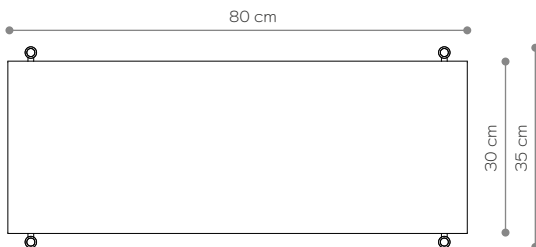

półka - rzut
shelf - top view

półka stalowa - widok boczny
steel shelf - side view

WYKOŃCZENIE FINISHES

biały matowy
RAL 9003
matt white

czarny-brąz
RAL 8022
black brown

czarny matowy
RAL 9005
matt black

Regał / Bookcase 08

WYMIARY DIMENSIONS

Wysokość / Height	196 cm
Szerokość / Width	80 cm
Głębokość / Depth	35 cm

ELEMENTY ELEMENTS

noga / leg 16 cm	4x
noga / leg 26 cm	12x
noga / leg 36 cm	8x
półka drewniana / wooden shelf	4x
półka stalowa / steel shelf	2x
nakrętka górna / top cap	4x
stópka / adjustable foot	4x
mocowanie ściennie / wall clip	2x