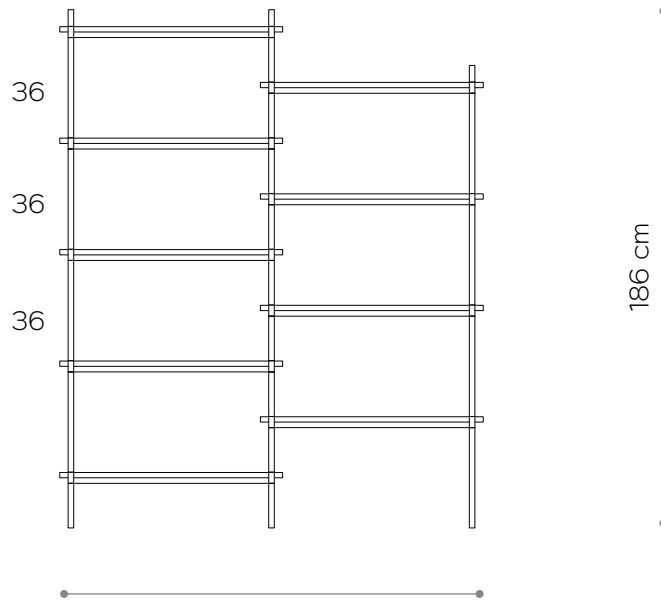

biały matowy
RAL 9003
matt white

czarny-brąz
RAL 8022
black brown

czarny matowy
RAL 9005
matt black

Witryna / Display 02

WYMIARY DIMENSIONS

Wysokość / Height	186 cm
Szerokość / Width	152 cm
Głębokość / Depth	35 cm