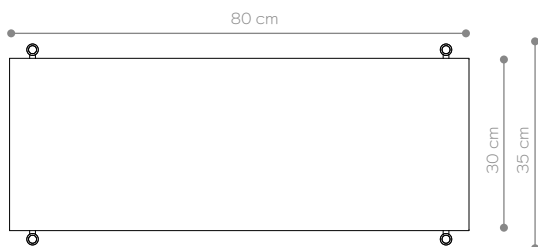

półka - rzut
shelf - top view
półka - rzut

WYKOŃCZENIE FINISHES