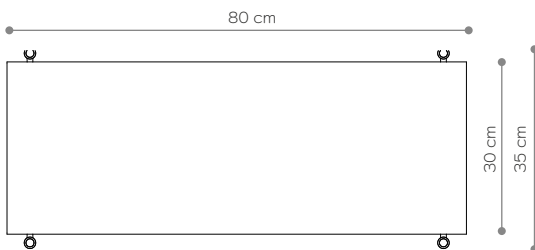

półka - rzut
shelf - top view

WYKOŃCZENIE FINISHES