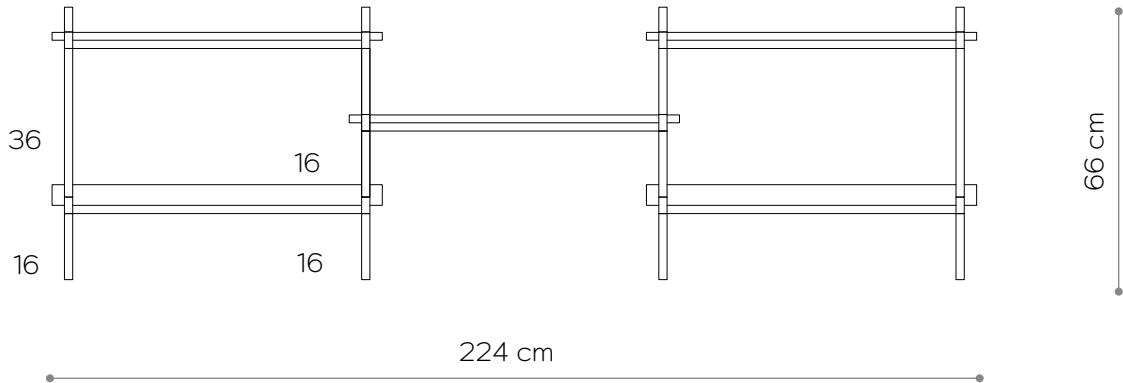

Konsola / Sideboard 09

WYMIARY DIMENSIONS

Wysokość / Height	66 cm
Szerokość / Width	224 cm
Głębokość / Depth	35 cm

ELEMENTY ELEMENTS

noga / leg 16 cm	16x
noga / leg 26 cm	0x
noga / leg 36 cm	4x
półka drewniana / wooden shelf	3x
półka stalowa / steel shelf	2x
nakrętka górna / top cap	8x
stópka / adjustable foot	8x
mocowanie ścienne / wall clip	4x