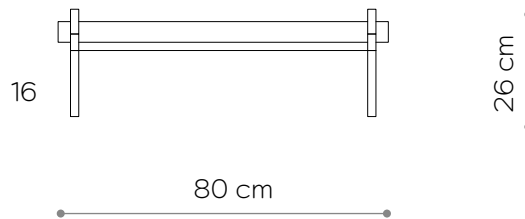

Kwietnik / Plant Stand 01

WYMIARY DIMENSIONS

Wysokość / Height	26 cm
Szerokość / Width	80 cm
Głębokość / Depth	35 cm

ELEMENTY ELEMENTS

noga / leg 16 cm	4x
noga / leg 26 cm	0x
noga / leg 36 cm	0x
półka drewniana / wooden shelf	0x
półka stalowa / steel shelf	1x
nakrętka górna / top cap	4x
stópka / adjustable foot	4x
mocowanie ścienne / wall clip	2x

WYMIARY DIMENSIONS

Wysokość / Height	66 cm
Szerokość / Width	80 cm
Głębokość / Depth	35 cm

ELEMENTY ELEMENTS

noga / leg 16 cm	4x
noga / leg 26 cm	0x
noga / leg 36 cm	4x
półka drewniana / wooden shelf	0x
półka stalowa / steel shelf	2x
nakrętka górna / top cap	4x
stópka / adjustable foot	4x
mocowanie ściennie / wall clip	2x

WYMIARY DIMENSIONS

Wysokość / Height	66 cm
Szerokość / Width	152 cm
Głębokość / Depth	35 cm

ELEMENTY ELEMENTS

noga / leg 16 cm	8x
noga / leg 26 cm	0x
noga / leg 36 cm	4x
półka drewniana / wooden shelf	0x
półka stalowa / steel shelf	3x
nakrętka górna / top cap	6x
stópka / adjustable foot	6x
mocowanie ścienne / wall clip	3x

WYMIARY DIMENSIONS

Wysokość / Height	66 cm
Szerokość / Width	80 cm
Głębokość / Depth	35 cm

ELEMENTY ELEMENTS

noga / leg 16 cm	4x
noga / leg 26 cm	0x
noga / leg 36 cm	4x
półka drewniana / wooden shelf	2x
półka stalowa / steel shelf	0x
nakrętka górna / top cap	4x
stópka / adjustable foot	4x
mocowanie ścienne / wall clip	2x