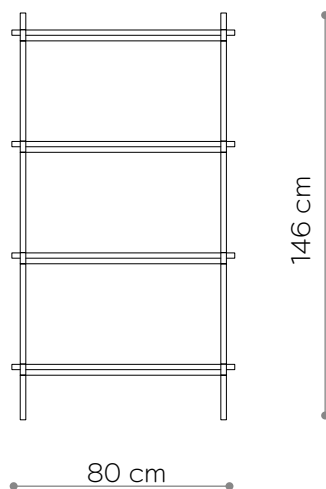

WYMIARY DIMENSIONS

Wysokość / Height	66 cm
Szerokość / Width	80 cm
Głębokość / Depth	35 cm

ELEMENTY ELEMENTS

noga / leg 16 cm	4x
noga / leg 26 cm	0x
noga / leg 36 cm	4x
półka drewniana / wooden shelf	2x
półka stalowa / steel shelf	0x
nakrętka górna / top cap	4x
stópka / adjustable foot	4x
mocowanie ścienne / wall clip	2x

biały matowy
RAL 9003
matt white

czarny-brąz
RAL 8022
black brown

czarny matowy
RAL 9005
matt black

Regał / Bookcase 01

WYMIARY DIMENSIONS

Wysokość / Height	146 cm
Szerokość / Width	80 cm
Głębokość / Depth	35 cm

ELEMENTY ELEMENTS

noga / leg 16 cm	4x
noga / leg 26 cm	0x
noga / leg 36 cm	12x
półka drewniana / wooden shelf	4x
półka stalowa / steel shelf	0x
nakrętka górna / top cap	4x
stópka / adjustable foot	4x
mocowanie ściennie / wall clip	2x

WYMIARY DIMENSIONS

Wysokość / Height	166 cm
Szerokość / Width	80 cm
Głębokość / Depth	35 cm

ELEMENTY ELEMENTS

noga / leg 16 cm	4x
noga / leg 26 cm	8x
noga / leg 36 cm	8x
półka drewniana / wooden shelf	5x
półka stalowa / steel shelf	0x
nakrętka górna / top cap	4x
stópka / adjustable foot	4x
mocowanie ścienne / wall clip	2x