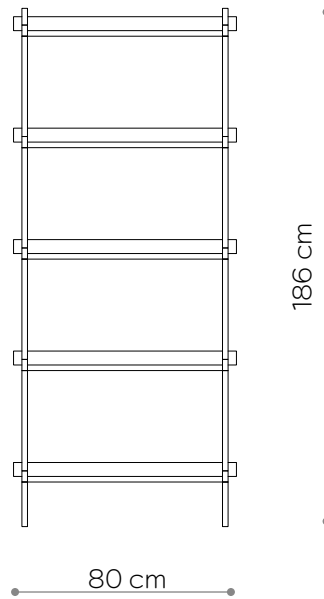

WYMIARY DIMENSIONS

Wysokość / Height	166 cm
Szerokość / Width	80 cm
Głębokość / Depth	35 cm

ELEMENTY ELEMENTS

noga / leg 16 cm	4x
noga / leg 26 cm	8x
noga / leg 36 cm	8x
półka drewniana / wooden shelf	5x
półka stalowa / steel shelf	0x
nakrętka górna / top cap	4x
stópka / adjustable foot	4x
mocowanie ścienne / wall clip	2x

biały matowy
RAL 9003
matt white

czarny-brąz
RAL 8022
black brown

czarny matowy
RAL 9005
matt black

Regał / Bookcase 07

WYMIARY DIMENSIONS

Wysokość / Height	186 cm
Szerokość / Width	80 cm
Głębokość / Depth	35 cm

WYMIARY DIMENSIONS

Wysokość / Height	196 cm
Szerokość / Width	80 cm
Głębokość / Depth	35 cm

ELEMENTY ELEMENTS

noga / leg 16 cm	4x
noga / leg 26 cm	12x
noga / leg 36 cm	8x
półka drewniana / wooden shelf	4x
półka stalowa / steel shelf	2x
nakrętka górna / top cap	4x
stópka / adjustable foot	4x
mocowanie ściennie / wall clip	2x

biały matowy
RAL 9003
matt white

czarny-brąz
RAL 8022
black brown

czarny matowy
RAL 9005
matt black

Witryna / Display 01

WYMIARY DIMENSIONS

Wysokość / Height	186 cm
Szerokość / Width	152 cm
Głębokość / Depth	35 cm