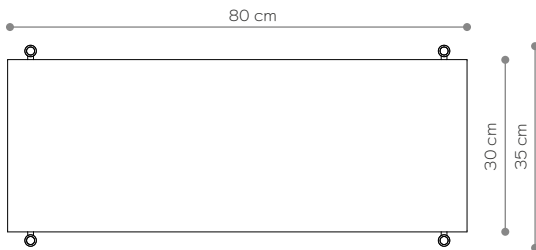

czarny-brąz
RAL 8022
black brown

czarny matowy
RAL 9005
matt black

Witryna / Display 05

WYMIARY DIMENSIONS

Wysokość / Height	206 cm
Szerokość / Width	296 cm
Głębokość / Depth	35 cm

ELEMENTY ELEMENTS

noga / leg 16 cm	44x
noga / leg 26 cm	0x
noga / leg 36 cm	20x
półka drewniana / wooden shelf	11x
półka stalowa / steel shelf	5x
nakrętka górna / top cap	10x
stópka / adjustable foot	10x
mocowanie ścienne / wall clip	5x