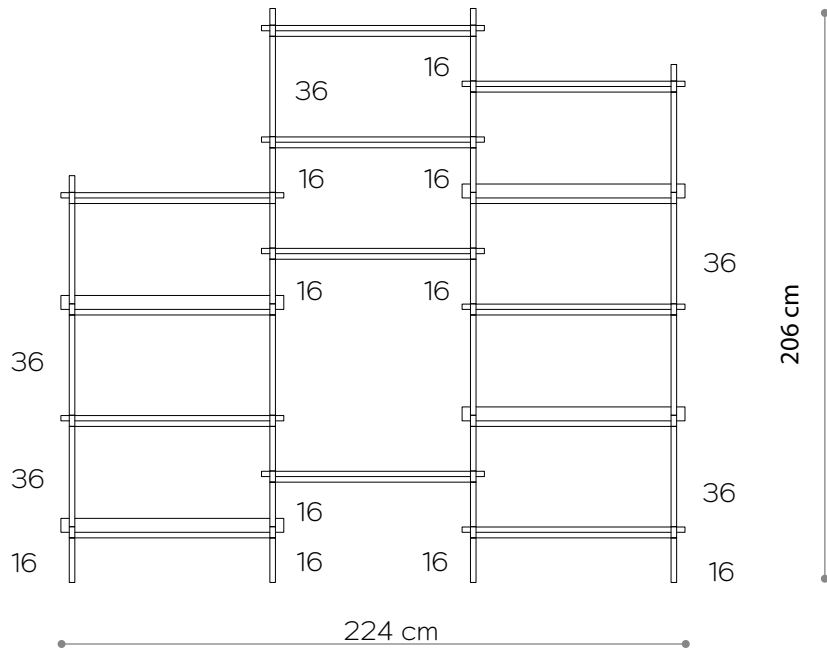

WYMIARY DIMENSIONS

Wysokość / Height	196 cm
Szerokość / Width	80 cm
Głębokość / Depth	35 cm

ELEMENTY ELEMENTS

noga / leg 16 cm	4x
noga / leg 26 cm	12x
noga / leg 36 cm	8x
półka drewniana / wooden shelf	4x
półka stalowa / steel shelf	2x
nakrętka górna / top cap	4x
stópka / adjustable foot	4x
mocowanie ściennie / wall clip	2x

biały matowy
RAL 9003
matt white

czarny-brąz
RAL 8022
black brown

czarny matowy
RAL 9005
matt black

Witryna / Display 02

WYMIARY DIMENSIONS

Wysokość / Height	186 cm
Szerokość / Width	152 cm
Głębokość / Depth	35 cm

czarny-brąz
RAL 8022
black brown

czarny matowy
RAL 9005
matt black

Witryna / Display 03

WYMIARY DIMENSIONS

Wysokość / Height	206 cm
Szerokość / Width	224 cm
Głębokość / Depth	35 cm

ELEMENTY ELEMENTS

noga / leg 16 cm	36x
noga / leg 26 cm	0x
noga / leg 36 cm	16x
półka drewniana / wooden shelf	9x
półka stalowa / steel shelf	4x
nakrętka górna / top cap	8x
stópka / adjustable foot	8x
mocowanie ścienna / wall clip	4x

biały matowy
RAL 9003
matt white

czarny-brąz
RAL 8022
black brown

czarny matowy
RAL 9005
matt black

Witryna / Display O4

WYMIARY DIMENSIONS

Wysokość / Height	206 cm
Szerokość / Width	224 cm
Głębokość / Depth	35 cm