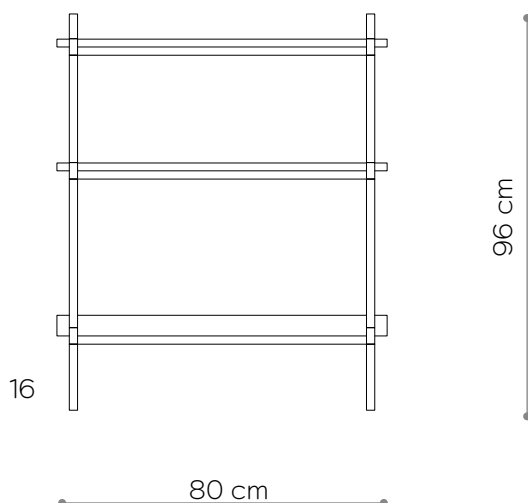

WYMIARY DIMENSIONS

Wysokość / Height	66 cm
Szerokość / Width	80 cm
Głębokość / Depth	35 cm

ELEMENTY ELEMENTS

noga / leg 16 cm	4x
noga / leg 26 cm	0x
noga / leg 36 cm	4x
półka drewniana / wooden shelf	0x
półka stalowa / steel shelf	2x
nakrętka górna / top cap	4x
stópka / adjustable foot	4x
mocowanie ściennie / wall clip	2x

WYMIARY DIMENSIONS

Wysokość / Height	66 cm
Szerokość / Width	152 cm
Głębokość / Depth	35 cm

ELEMENTY ELEMENTS

noga / leg 16 cm	8x
noga / leg 26 cm	0x
noga / leg 36 cm	4x
półka drewniana / wooden shelf	0x
półka stalowa / steel shelf	3x
nakrętka górna / top cap	6x
stópka / adjustable foot	6x
mocowanie ścienne / wall clip	3x

WYMIARY DIMENSIONS

Wysokość / Height	66 cm
Szerokość / Width	80 cm
Głębokość / Depth	35 cm

ELEMENTY ELEMENTS

noga / leg 16 cm	4x
noga / leg 26 cm	0x
noga / leg 36 cm	4x
półka drewniana / wooden shelf	2x
półka stalowa / steel shelf	0x
nakrętka górna / top cap	4x
stópka / adjustable foot	4x
mocowanie ścienne / wall clip	2x

czarny-brąz
RAL 8022
black brown

czarny matowy
RAL 9005
matt black

Konsola / Sideboard 05

WYMIARY DIMENSIONS

Wysokość / Height	96 cm
Szerokość / Width	80 cm
Głębokość / Depth	35 cm

ELEMENTY ELEMENTS

noga / leg 16 cm	4x
noga / leg 26 cm	4x
noga / leg 36 cm	4x
półka drewniana / wooden shelf	2x
półka stalowa / steel shelf	1x
nakrętka górna / top cap	4x
stópka / adjustable foot	4x
mocowanie ścienne / wall clip	2x