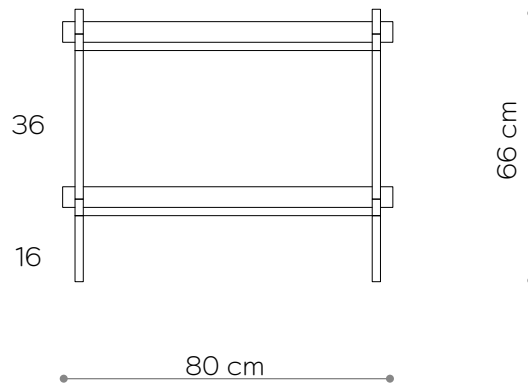

Kwietnik / Plant Stand 01

WYMIARY DIMENSIONS

Wysokość / Height	26 cm
Szerokość / Width	80 cm
Głębokość / Depth	35 cm

ELEMENTY ELEMENTS

noga / leg 16 cm	4x
noga / leg 26 cm	0x
noga / leg 36 cm	0x
półka drewniana / wooden shelf	0x
półka stalowa / steel shelf	1x
nakrętka górna / top cap	4x
stópka / adjustable foot	4x
mocowanie ścienne / wall clip	2x

WYMIARY DIMENSIONS

Wysokość / Height	66 cm
Szerokość / Width	80 cm
Głębokość / Depth	35 cm

ELEMENTY ELEMENTS

noga / leg 16 cm	4x
noga / leg 26 cm	0x
noga / leg 36 cm	4x
półka drewniana / wooden shelf	0x
półka stalowa / steel shelf	2x
nakrętka górna / top cap	4x
stópka / adjustable foot	4x
mocowanie ściennie / wall clip	2x

WYMIARY DIMENSIONS

Wysokość / Height	66 cm
Szerokość / Width	152 cm
Głębokość / Depth	35 cm

ELEMENTY ELEMENTS

noga / leg 16 cm	8x
noga / leg 26 cm	0x
noga / leg 36 cm	4x
półka drewniana / wooden shelf	0x
półka stalowa / steel shelf	3x
nakrętka górna / top cap	6x
stópka / adjustable foot	6x
mocowanie ścienne / wall clip	3x

WYMIARY DIMENSIONS

Wysokość / Height	66 cm
Szerokość / Width	80 cm
Głębokość / Depth	35 cm

ELEMENTY ELEMENTS

noga / leg 16 cm	4x
noga / leg 26 cm	0x
noga / leg 36 cm	4x
półka drewniana / wooden shelf	2x
półka stalowa / steel shelf	0x
nakrętka górna / top cap	4x
stópka / adjustable foot	4x
mocowanie ścienne / wall clip	2x