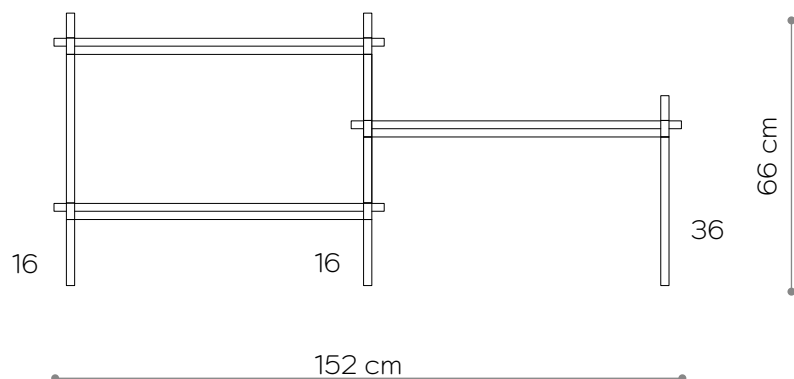

WYMIARY DIMENSIONS

Wysokość / Height	66 cm
Szerokość / Width	80 cm
Głębokość / Depth	35 cm

ELEMENTY ELEMENTS

noga / leg 16 cm	4x
noga / leg 26 cm	0x
noga / leg 36 cm	4x
półka drewniana / wooden shelf	0x
półka stalowa / steel shelf	2x
nakrętka górna / top cap	4x
stópka / adjustable foot	4x
mocowanie ściennie / wall clip	2x

WYMIARY DIMENSIONS

Wysokość / Height	66 cm
Szerokość / Width	152 cm
Głębokość / Depth	35 cm

ELEMENTY ELEMENTS

noga / leg 16 cm	8x
noga / leg 26 cm	0x
noga / leg 36 cm	4x
półka drewniana / wooden shelf	0x
półka stalowa / steel shelf	3x
nakrętka górna / top cap	6x
stópka / adjustable foot	6x
mocowanie ścienne / wall clip	3x

WYMIARY DIMENSIONS

Wysokość / Height	66 cm
Szerokość / Width	80 cm
Głębokość / Depth	35 cm

ELEMENTY ELEMENTS

noga / leg 16 cm	4x
noga / leg 26 cm	0x
noga / leg 36 cm	4x
półka drewniana / wooden shelf	2x
półka stalowa / steel shelf	0x
nakrętka górna / top cap	4x
stópka / adjustable foot	4x
mocowanie ścienne / wall clip	2x

biały matowy
RAL 9003
matt white

czarny-brąz
RAL 8022
black brown

czarny matowy
RAL 9005
matt black

Konsola / Sideboard 04

WYMIARY DIMENSIONS

Wysokość / Height	66 cm
Szerokość / Width	152 cm
Głębokość / Depth	35 cm