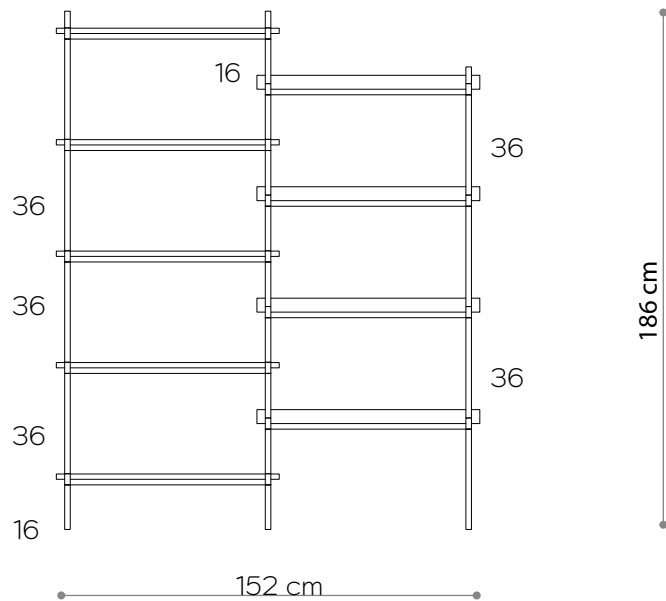

WYMIARY DIMENSIONS

Wysokość / Height	166 cm
Szerokość / Width	80 cm
Głębokość / Depth	35 cm

ELEMENTY ELEMENTS

noga / leg 16 cm	4x
noga / leg 26 cm	8x
noga / leg 36 cm	8x
półka drewniana / wooden shelf	5x
półka stalowa / steel shelf	0x
nakrętka górna / top cap	4x
stópka / adjustable foot	4x
mocowanie ścienne / wall clip	2x

WYMIARY DIMENSIONS

Wysokość / Height	196 cm
Szerokość / Width	80 cm
Głębokość / Depth	35 cm

ELEMENTY ELEMENTS

noga / leg 16 cm	4x
noga / leg 26 cm	12x
noga / leg 36 cm	8x
półka drewniana / wooden shelf	4x
półka stalowa / steel shelf	2x
nakrętka górna / top cap	4x
stópka / adjustable foot	4x
mocowanie ściennie / wall clip	2x

biały matowy
RAL 9003
matt white

czarny-brąz
RAL 8022
black brown

czarny matowy
RAL 9005
matt black

Witryna / Display 01

WYMIARY DIMENSIONS

Wysokość / Height	186 cm
Szerokość / Width	152 cm
Głębokość / Depth	35 cm