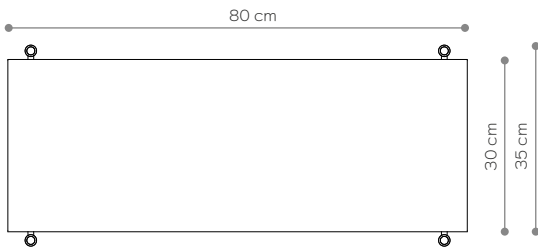

półka - rzut
shelf - top view

WYKOŃCZENIE FINISHES