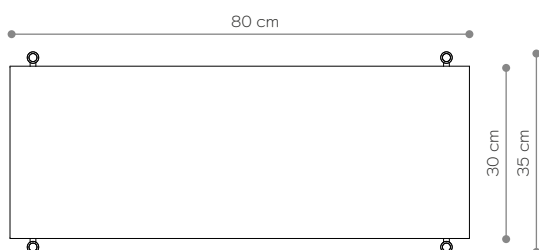

Kwietnik / Plant Stand 01

WYMIARY DIMENSIONS

Wysokość / Height	26 cm
Szerokość / Width	80 cm
Głębokość / Depth	35 cm

ELEMENTY ELEMENTS

noga / leg 16 cm	4x
noga / leg 26 cm	0x
noga / leg 36 cm	0x
półka drewniana / wooden shelf	0x
półka stalowa / steel shelf	1x
nakrętka górna / top cap	4x
stópka / adjustable foot	4x
mocowanie ścienne / wall clip	2x

WYMIARY DIMENSIONS

Wysokość / Height	66 cm
Szerokość / Width	80 cm
Głębokość / Depth	35 cm

ELEMENTY ELEMENTS

noga / leg 16 cm	4x
noga / leg 26 cm	0x
noga / leg 36 cm	4x
półka drewniana / wooden shelf	0x
półka stalowa / steel shelf	2x
nakrętka górna / top cap	4x
stópka / adjustable foot	4x
mocowanie ściennie / wall clip	2x

WYMIARY DIMENSIONS

Wysokość / Height	66 cm
Szerokość / Width	152 cm
Głębokość / Depth	35 cm

ELEMENTY ELEMENTS

noga / leg 16 cm	8x
noga / leg 26 cm	0x
noga / leg 36 cm	4x
półka drewniana / wooden shelf	0x
półka stalowa / steel shelf	3x
nakrętka górna / top cap	6x
stópka / adjustable foot	6x
mocowanie ścienne / wall clip	3x

czarny-brąz
RAL 8022
black brown

czarny matowy
RAL 9005
matt black

Konsola / Sideboard 05

WYMIARY DIMENSIONS

Wysokość / Height	96 cm
Szerokość / Width	80 cm
Głębokość / Depth	35 cm

ELEMENTY ELEMENTS

noga / leg 16 cm	4x
noga / leg 26 cm	4x
noga / leg 36 cm	4x
półka drewniana / wooden shelf	2x
półka stalowa / steel shelf	1x
nakrętka górna / top cap	4x
stópka / adjustable foot	4x
mocowanie ścienne / wall clip	2x