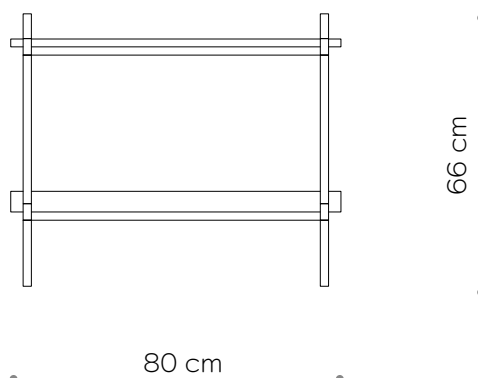

WYMIARY DIMENSIONS

Wysokość / Height	66 cm
Szerokość / Width	80 cm
Głębokość / Depth	35 cm

ELEMENTY ELEMENTS

noga / leg 16 cm	4x
noga / leg 26 cm	0x
noga / leg 36 cm	4x
półka drewniana / wooden shelf	0x
półka stalowa / steel shelf	2x
nakrętka górna / top cap	4x
stópka / adjustable foot	4x
mocowanie ściennie / wall clip	2x

WYMIARY DIMENSIONS

Wysokość / Height	66 cm
Szerokość / Width	152 cm
Głębokość / Depth	35 cm

ELEMENTY ELEMENTS

noga / leg 16 cm	8x
noga / leg 26 cm	0x
noga / leg 36 cm	4x
półka drewniana / wooden shelf	0x
półka stalowa / steel shelf	3x
nakrętka górna / top cap	6x
stópka / adjustable foot	6x
mocowanie ścienne / wall clip	3x

WYMIARY DIMENSIONS

Wysokość / Height	66 cm
Szerokość / Width	80 cm
Głębokość / Depth	35 cm

ELEMENTY ELEMENTS

noga / leg 16 cm	4x
noga / leg 26 cm	0x
noga / leg 36 cm	4x
półka drewniana / wooden shelf	2x
półka stalowa / steel shelf	0x
nakrętka górna / top cap	4x
stópka / adjustable foot	4x
mocowanie ścienne / wall clip	2x

czarny-brąz
RAL 8022
black brown

czarny matowy
RAL 9005
matt black

Konsola / Sideboard 02

WYMIARY DIMENSIONS

Wysokość / Height	66 cm
Szerokość / Width	80 cm
Głębokość / Depth	35 cm

ELEMENTY ELEMENTS

noga / leg 16 cm	4x
noga / leg 26 cm	0x
noga / leg 36 cm	4x
półka drewniana / wooden shelf	1x
półka stalowa / steel shelf	1x
nakrętka górna / top cap	4x
stópka / adjustable foot	4x
mocowanie ścienne / wall clip	2x