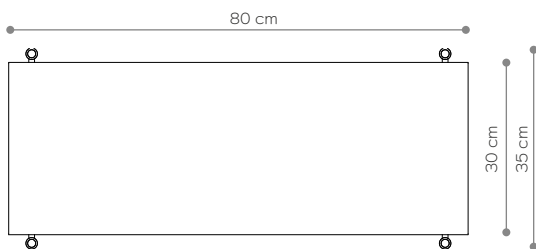

czarny-brąz
RAL 8022
black brown

czarny matowy
RAL 9005
matt black

Witryna / Display 03

WYMIARY DIMENSIONS

Wysokość / Height	206 cm
Szerokość / Width	224 cm
Głębokość / Depth	35 cm

ELEMENTY ELEMENTS

noga / leg 16 cm	36x
noga / leg 26 cm	0x
noga / leg 36 cm	16x
półka drewniana / wooden shelf	9x
półka stalowa / steel shelf	4x
nakrętka górna / top cap	8x
stópka / adjustable foot	8x
mocowanie ścienna / wall clip	4x