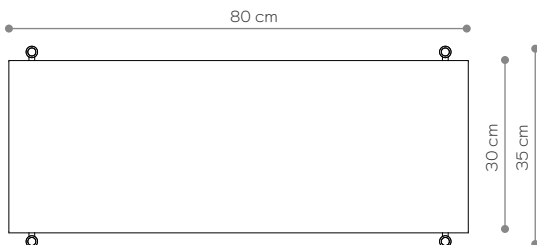

półka - rzut
shelf - top view

WYKOŃCZENIE FINISHES