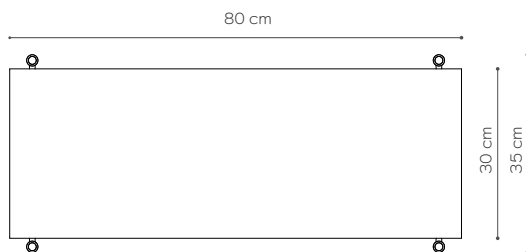

Kwietnik / Plant Stand 01

WYMIARY DIMENSIONS

Wysokość / Height	26 cm
Szerokość / Width	80 cm
Głębokość / Depth	35 cm

ELEMENTY ELEMENTS

noga / leg 16 cm	4x
noga / leg 26 cm	0x
noga / leg 36 cm	0x
półka drewniana / wooden shelf	0x
półka stalowa / steel shelf	1x
nakrętka górna / top cap	4x
stópka / adjustable foot	4x
mocowanie ścienne / wall clip	2x

WYMIARY DIMENSIONS

Wysokość / Height	66 cm
Szerokość / Width	80 cm
Głębokość / Depth	35 cm

ELEMENTY ELEMENTS

noga / leg 16 cm	4x
noga / leg 26 cm	0x
noga / leg 36 cm	4x
półka drewniana / wooden shelf	0x
półka stalowa / steel shelf	2x
nakrętka górna / top cap	4x
stópka / adjustable foot	4x
mocowanie ściennie / wall clip	2x

WYMIARY DIMENSIONS

Wysokość / Height	66 cm
Szerokość / Width	152 cm
Głębokość / Depth	35 cm

ELEMENTY ELEMENTS

noga / leg 16 cm	8x
noga / leg 26 cm	0x
noga / leg 36 cm	4x
półka drewniana / wooden shelf	0x
półka stalowa / steel shelf	3x
nakrętka górna / top cap	6x
stópka / adjustable foot	6x
mocowanie ścienne / wall clip	3x

WYMIARY DIMENSIONS

Wysokość / Height	66 cm
Szerokość / Width	80 cm
Głębokość / Depth	35 cm

ELEMENTY ELEMENTS

noga / leg 16 cm	4x
noga / leg 26 cm	0x
noga / leg 36 cm	4x
półka drewniana / wooden shelf	2x
półka stalowa / steel shelf	0x
nakrętka górna / top cap	4x
stópka / adjustable foot	4x
mocowanie ścienne / wall clip	2x