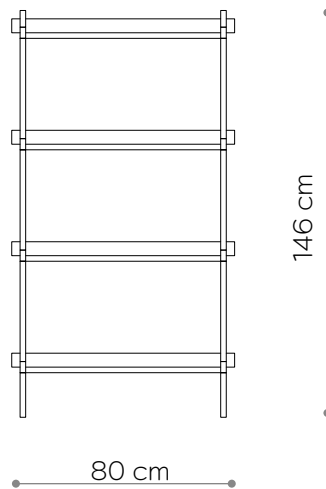

biały matowy
RAL 9003
matt white

czarny-brąz
RAL 8022
black brown

czarny matowy
RAL 9005
matt black

Regał / Bookcase 03

WYMIARY DIMENSIONS

Wysokość / Height	146 cm
Szerokość / Width	80 cm
Głębokość / Depth	35 cm

ELEMENTY ELEMENTS

noga / leg 16 cm	4x
noga / leg 26 cm	0x
noga / leg 36 cm	12x
półka drewniana / wooden shelf	0x
półka stalowa / steel shelf	4x
nakrętka górna / top cap	4x
stópka / adjustable foot	4x
mocowanie ściennie / wall clip	2x

WYMIARY DIMENSIONS

Wysokość / Height	166 cm
Szerokość / Width	80 cm
Głębokość / Depth	35 cm

ELEMENTY ELEMENTS

noga / leg 16 cm	4x
noga / leg 26 cm	8x
noga / leg 36 cm	8x
półka drewniana / wooden shelf	5x
półka stalowa / steel shelf	0x
nakrętka górna / top cap	4x
stópka / adjustable foot	4x
mocowanie ścienne / wall clip	2x