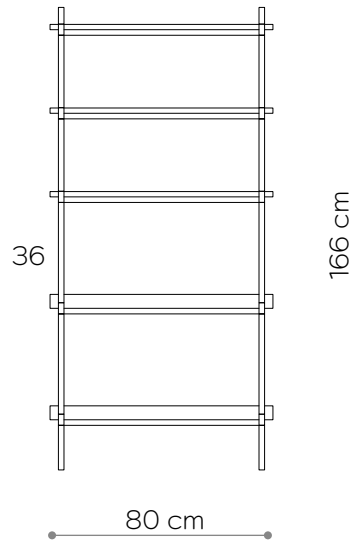

WYMIARY DIMENSIONS

Wysokość / Height	166 cm
Szerokość / Width	80 cm
Głębokość / Depth	35 cm

ELEMENTY ELEMENTS

noga / leg 16 cm	4x
noga / leg 26 cm	8x
noga / leg 36 cm	8x
półka drewniana / wooden shelf	5x
półka stalowa / steel shelf	0x
nakrętka górna / top cap	4x
stópka / adjustable foot	4x
mocowanie ścienne / wall clip	2x

czarny-brąz
RAL 8022
black brown

czarny matowy
RAL 9005
matt black

Regał / Bookcase 05

WYMIARY DIMENSIONS

Wysokość / Height	186 cm
Szerokość / Width	80 cm
Głębokość / Depth	35 cm

ELEMENTY ELEMENTS

noga / leg 16 cm	4x
noga / leg 26 cm	0x
noga / leg 36 cm	16x
półka drewniana / wooden shelf	5x
półka stalowa / steel shelf	0x
nakrętka górna / top cap	4x
stópka / adjustable foot	4x
mocowanie ścienne / wall clip	2x

czarny-brąz
RAL 8022
black brown

czarny matowy
RAL 9005
matt black

Regał / Bookcase 06

WYMIARY DIMENSIONS

Wysokość / Height	166 cm
Szerokość / Width	80 cm
Głębokość / Depth	36 cm

ELEMENTY ELEMENTS

noga / leg 16 cm	4x
noga / leg 26 cm	8x
noga / leg 36 cm	8x
półka drewniana / wooden shelf	3x
półka stalowa / steel shelf	2x
nakrętka górna / top cap	4x
stóпка / adjustable foot	4x
mocowanie ściennie / wall clip	2x

WYMIARY DIMENSIONS

Wysokość / Height	196 cm
Szerokość / Width	80 cm
Głębokość / Depth	35 cm

ELEMENTY ELEMENTS

noga / leg 16 cm	4x
noga / leg 26 cm	12x
noga / leg 36 cm	8x
półka drewniana / wooden shelf	4x
półka stalowa / steel shelf	2x
nakrętka górna / top cap	4x
stópka / adjustable foot	4x
mocowanie ściennie / wall clip	2x