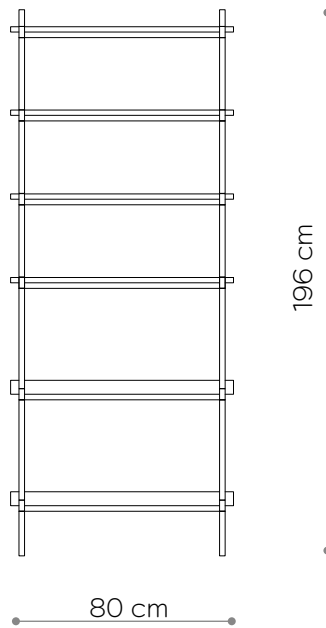

WYMIARY DIMENSIONS

Wysokość / Height	166 cm
Szerokość / Width	80 cm
Głębokość / Depth	35 cm

ELEMENTY ELEMENTS

noga / leg 16 cm	4x
noga / leg 26 cm	8x
noga / leg 36 cm	8x
półka drewniana / wooden shelf	5x
półka stalowa / steel shelf	0x
nakrętka górna / top cap	4x
stópka / adjustable foot	4x
mocowanie ścienne / wall clip	2x

WYMIARY DIMENSIONS

Wysokość / Height	196 cm
Szerokość / Width	80 cm
Głębokość / Depth	35 cm

ELEMENTY ELEMENTS

noga / leg 16 cm	4x
noga / leg 26 cm	12x
noga / leg 36 cm	8x
półka drewniana / wooden shelf	4x
półka stalowa / steel shelf	2x
nakrętka górna / top cap	4x
stópka / adjustable foot	4x
mocowanie ściennie / wall clip	2x

biały matowy
RAL 9003
matt white

czarny-brąz
RAL 8022
black brown

czarny matowy
RAL 9005
matt black

Witryna / Display 01

WYMIARY DIMENSIONS

Wysokość / Height	186 cm
Szerokość / Width	152 cm
Głębokość / Depth	35 cm

biały matowy
RAL 9003
matt white

czarny-brąz
RAL 8022
black brown

czarny matowy
RAL 9005
matt black

Witryna / Display 02

WYMIARY DIMENSIONS

Wysokość / Height	186 cm
Szerokość / Width	152 cm
Głębokość / Depth	35 cm