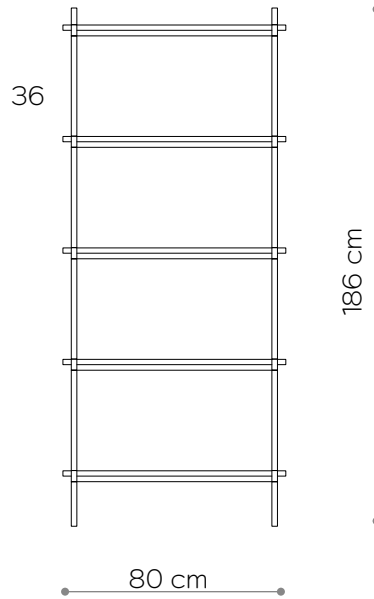

WYMIARY DIMENSIONS

Wysokość / Height	166 cm
Szerokość / Width	80 cm
Głębokość / Depth	35 cm

ELEMENTY ELEMENTS

noga / leg 16 cm	4x
noga / leg 26 cm	8x
noga / leg 36 cm	8x
półka drewniana / wooden shelf	5x
półka stalowa / steel shelf	0x
nakrętka górna / top cap	4x
stópka / adjustable foot	4x
mocowanie ścienne / wall clip	2x

czarny-brąz
RAL 8022
black brown

czarny matowy
RAL 9005
matt black

Regał / Bookcase 05

WYMIARY DIMENSIONS

Wysokość / Height	186 cm
Szerokość / Width	80 cm
Głębokość / Depth	35 cm

ELEMENTY ELEMENTS

noga / leg 16 cm	4x
noga / leg 26 cm	0x
noga / leg 36 cm	16x
półka drewniana / wooden shelf	5x
półka stalowa / steel shelf	0x
nakrętka górna / top cap	4x
stópka / adjustable foot	4x
mocowanie ścienne / wall clip	2x

WYMIARY DIMENSIONS

Wysokość / Height	196 cm
Szerokość / Width	80 cm
Głębokość / Depth	35 cm

ELEMENTY ELEMENTS

noga / leg 16 cm	4x
noga / leg 26 cm	12x
noga / leg 36 cm	8x
półka drewniana / wooden shelf	4x
półka stalowa / steel shelf	2x
nakrętka górna / top cap	4x
stópka / adjustable foot	4x
mocowanie ściennie / wall clip	2x

czarny-brąz
RAL 8022
black brown

czarny matowy
RAL 9005
matt black

Witryna / Display 05

WYMIARY DIMENSIONS

Wysokość / Height	206 cm
Szerokość / Width	296 cm
Głębokość / Depth	35 cm

ELEMENTY ELEMENTS

noga / leg 16 cm	44x
noga / leg 26 cm	0x
noga / leg 36 cm	20x
półka drewniana / wooden shelf	11x
półka stalowa / steel shelf	5x
nakrętka górna / top cap	10x
stópka / adjustable foot	10x
mocowanie ścienne / wall clip	5x