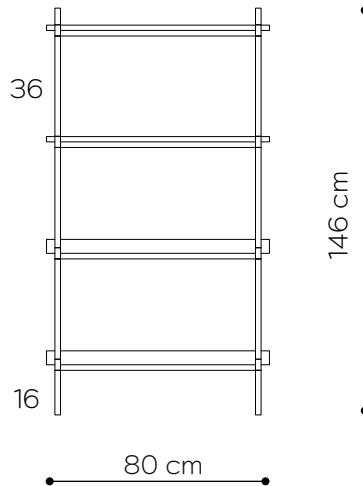

WYMIARY DIMENSIONS

Wysokość / Height	66 cm
Szerokość / Width	80 cm
Głębokość / Depth	35 cm

ELEMENTY ELEMENTS

noga / leg 16 cm	4x
noga / leg 26 cm	0x
noga / leg 36 cm	4x
półka drewniana / wooden shelf	2x
półka stalowa / steel shelf	0x
nakrętka górna / top cap	4x
stópka / adjustable foot	4x
mocowanie ścienne / wall clip	2x

ELEMENTY ELEMENTS

noga / leg 16 cm	4x
noga / leg 26 cm	0x
noga / leg 36 cm	12x
półka drewniana / wooden shelf	4x
półka stalowa / steel shelf	0x
nakrętka górna / top cap	4x
stópka / adjustable foot	4x
mocowanie ściennie / wall clip	2x

czarny-brąz
RAL 8022
black brown

czarny matowy
RAL 9005
matt black

Regał / Bookcase 02

WYMIARY DIMENSIONS

Wysokość / Height	146 cm
Szerokość / Width	80 cm
Głębokość / Depth	35 cm

ELEMENTY ELEMENTS

noga / leg 16 cm	4x
noga / leg 26 cm	0x
noga / leg 36 cm	12x
półka drewniana / wooden shelf	2x
półka stalowa / steel shelf	2x
nakrętka górna / top cap	4x
stópka / adjustable foot	4x
mocowanie ściennie / wall clip	2x

WYMIARY DIMENSIONS

Wysokość / Height	166 cm
Szerokość / Width	80 cm
Głębokość / Depth	35 cm

ELEMENTY ELEMENTS

noga / leg 16 cm	4x
noga / leg 26 cm	8x
noga / leg 36 cm	8x
półka drewniana / wooden shelf	5x
półka stalowa / steel shelf	0x
nakrętka górna / top cap	4x
stópka / adjustable foot	4x
mocowanie ścienne / wall clip	2x