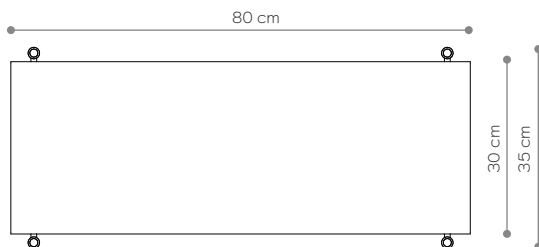

WYMIARY DIMENSIONS

Wysokość / Height	66 cm
Szerokość / Width	80 cm
Głębokość / Depth	35 cm

ELEMENTY ELEMENTS

noga / leg 16 cm	4x
noga / leg 26 cm	0x
noga / leg 36 cm	4x
półka drewniana / wooden shelf	0x
półka stalowa / steel shelf	2x
nakrętka górna / top cap	4x
stópka / adjustable foot	4x
mocowanie ściennie / wall clip	2x

WYMIARY DIMENSIONS

Wysokość / Height	66 cm
Szerokość / Width	152 cm
Głębokość / Depth	35 cm

ELEMENTY ELEMENTS

noga / leg 16 cm	8x
noga / leg 26 cm	0x
noga / leg 36 cm	4x
półka drewniana / wooden shelf	0x
półka stalowa / steel shelf	3x
nakrętka górna / top cap	6x
stópka / adjustable foot	6x
mocowanie ścienne / wall clip	3x

półka - rzut
shelf - top view

półka stalowa - widok boczny
steel shelf - side view

WYKOŃCZENIE FINISHES

biały matowy
RAL 9003
matt white

czarny-brąz
RAL 8022
black brown

czarny matowy
RAL 9005
matt black

Konsola / Sideboard 01

WYMIARY DIMENSIONS

Wysokość / Height	66 cm
Szerokość / Width	80 cm
Głębokość / Depth	35 cm

ELEMENTY ELEMENTS

noga / leg 16 cm	4x
noga / leg 26 cm	0x
noga / leg 36 cm	4x
półka drewniana / wooden shelf	2x
półka stalowa / steel shelf	0x
nakrętka górna / top cap	4x
stópka / adjustable foot	4x
mocowanie ścienne / wall clip	2x