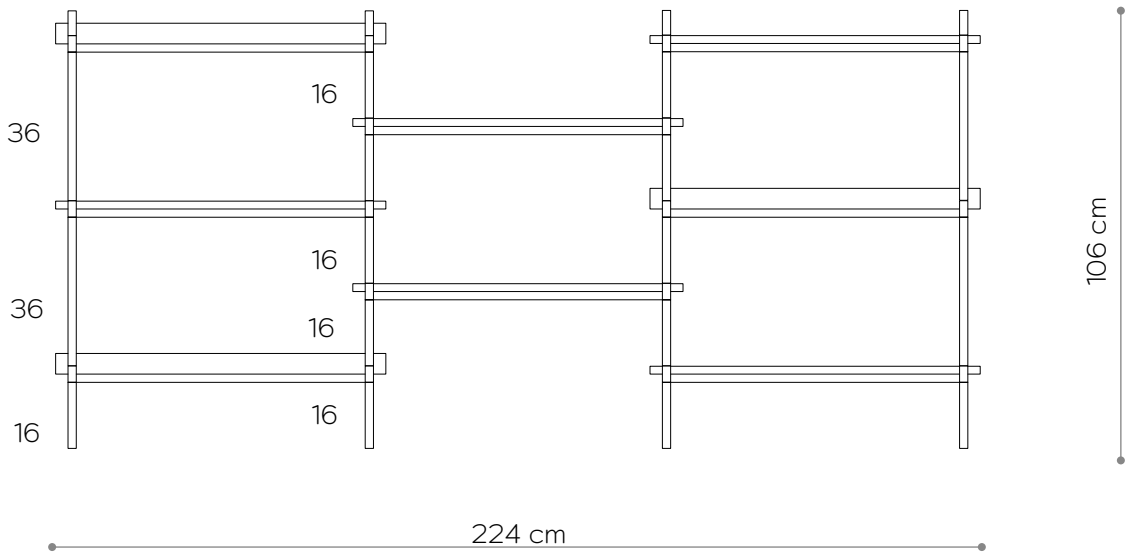

WYMIARY DIMENSIONS

Wysokość / Height	66 cm
Szerokość / Width	80 cm
Głębokość / Depth	35 cm

ELEMENTY ELEMENTS

noga / leg 16 cm	4x
noga / leg 26 cm	0x
noga / leg 36 cm	4x
półka drewniana / wooden shelf	0x
półka stalowa / steel shelf	2x
nakrętka górna / top cap	4x
stópka / adjustable foot	4x
mocowanie ściennie / wall clip	2x

WYMIARY DIMENSIONS

Wysokość / Height	66 cm
Szerokość / Width	152 cm
Głębokość / Depth	35 cm

ELEMENTY ELEMENTS

noga / leg 16 cm	8x
noga / leg 26 cm	0x
noga / leg 36 cm	4x
półka drewniana / wooden shelf	0x
półka stalowa / steel shelf	3x
nakrętka górna / top cap	6x
stópka / adjustable foot	6x
mocowanie ścienne / wall clip	3x

WYMIARY DIMENSIONS

Wysokość / Height	66 cm
Szerokość / Width	80 cm
Głębokość / Depth	35 cm

ELEMENTY ELEMENTS

noga / leg 16 cm	4x
noga / leg 26 cm	0x
noga / leg 36 cm	4x
półka drewniana / wooden shelf	2x
półka stalowa / steel shelf	0x
nakrętka górna / top cap	4x
stópka / adjustable foot	4x
mocowanie ścienne / wall clip	2x

biały matowy
RAL 9003
matt white

czarny-brąz
RAL 8022
black brown

czarny matowy
RAL 9005
matt black

Konsola / Sideboard 10

WYMIARY DIMENSIONS

Wysokość / Height	106 cm
Szerokość / Width	224 cm
Głębokość / Depth	35 cm