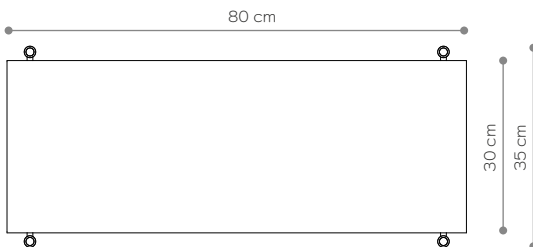

półka - rzut
shelf - top view

WYKOŃCZENIE FINISHES