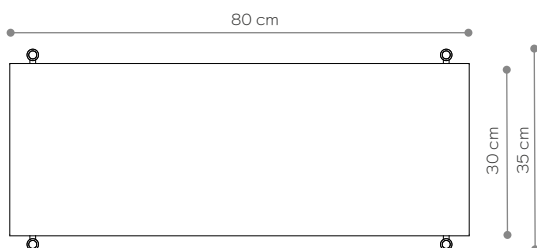

półka - rzut
shelf - top view

WYKOŃCZENIE FINISHES