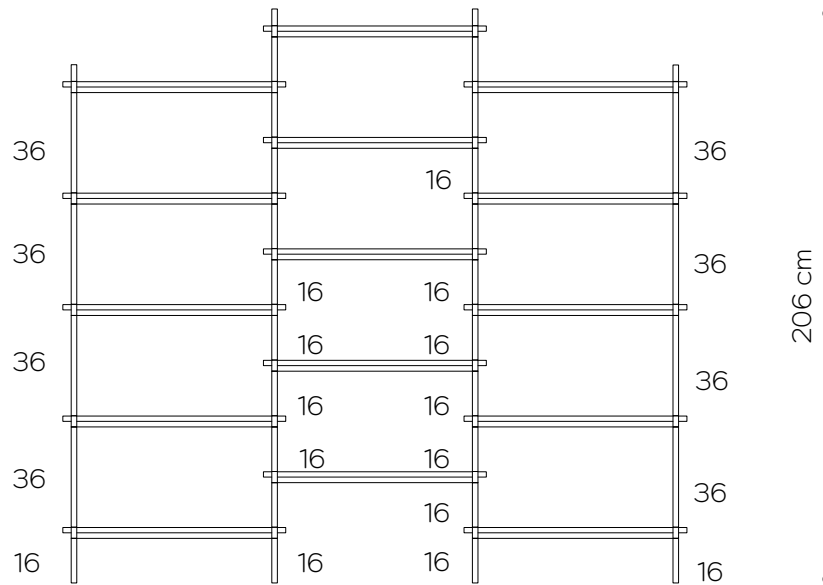

biały matowy
RAL 9003
matt white

czarny-brąz
RAL 8022
black brown

czarny matowy
RAL 9005
matt black

Witryna / Display O4

WYMIARY DIMENSIONS

Wysokość / Height	206 cm
Szerokość / Width	224 cm
Głębokość / Depth	35 cm