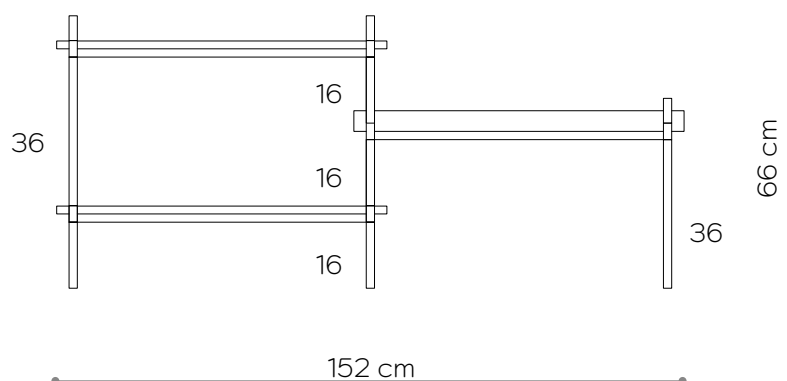

Konsola / Sideboard 03

WYMIARY DIMENSIONS

Wysokość / Height	66 cm
Szerokość / Width	152 cm
Głębokość / Depth	35 cm

ELEMENTY ELEMENTS

noga / leg 16 cm	8x
noga / leg 26 cm	0x
noga / leg 36 cm	4x
półka drewniana / wooden shelf	2x
półka stalowa / steel shelf	1x
nakrętka górna / top cap	6x
stópka / adjustable foot	6x
mocowanie ściennie / wall clip	3x