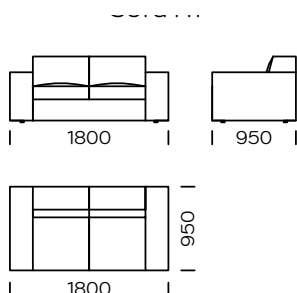

Wymiary techniczne (mm)					
1	Wysokość całkowita	750	5	Głębokość całkowita	950
2	Wysokość siedziska	410	6	Głębokość siedziska	600
3	Wysokość podłokietnika	570	7	Wysokość nóg	20
4	Szerokość podłokietnika	260	8	Powierzchnia spania / Sleeping surface	model 1 - nie występuje model 2 / 1130x1830 model 3 / 1330x1830 model 4 / 1330x1830

Sofa A1

Sofa rozkładana A2