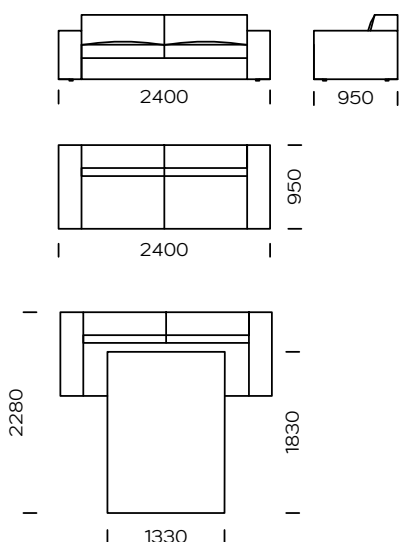

| Wymiary techniczne (mm) | | | | | |
|-------------------------|-------------------------|-----|---|--|--|
| 1 | Wysokość całkowita | 750 | 5 | Głębokość całkowita | 950 |
| 2 | Wysokość siedziska | 410 | 6 | Głębokość siedziska | 600 |
| 3 | Wysokość podłokietnika | 570 | 7 | Wysokość nóg | 20 |
| 4 | Szerokość podłokietnika | 260 | 8 | Powierzchnia spania / Sleeping surface | model 1 - nie występuje model 2 / 1130x1830 model 3 / 1330x1830 model 4 / 1330x1830 |

Sofa A1

Sofa rozkładana A2

Sofa rozkładana A3

Sofa rozkładana A4

Poduszka

Wszystkie oferowane elementy można zamówić w formie odbicia lustrzanego