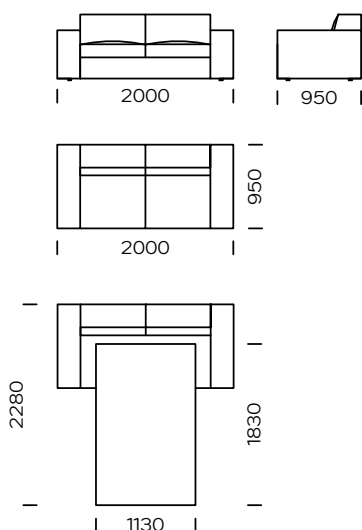

Sofa rozkładana A3