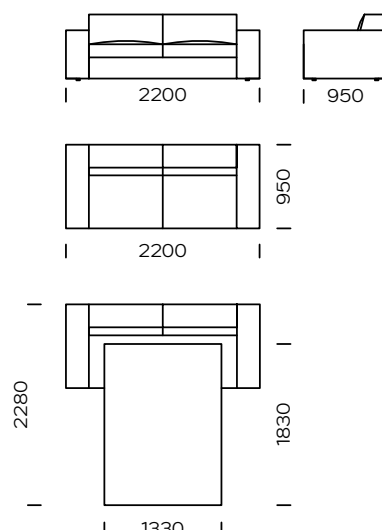

NOGI

lite drewno dębowe, kolor czarny

Quatro to sofa wyposażona w wygodne poduchy siedziskowe oraz szerokie i miękkie podłokietniki. Sofa występuje w wersji nierozkładanej oraz rozkładanej. Funkcja spania to system sedaflex, który wyposażony jest w materac piankowy o wysokości 10 cm i przeznaczony jest do okazjonalnego spania. Quatro została zaprojektowana w najdrobniejszych szczegółach, aby swoim użytkownikom zapewnić najlepszy komfort odpoczynku oraz zaspokoić ich oczekiwania względem stylistyki i designu. Ciekawe odwrotne szycie jest celowym akcentem, które dodaje charakteru tej sofie.

| Wymiary techniczne (mm) | | | | | |
|-------------------------|-------------------------|-----|---|--|--|
| 1 | Wysokość całkowita | 750 | 5 | Głębokość całkowita | 950 |
| 2 | Wysokość siedziska | 410 | 6 | Głębokość siedziska | 600 |
| 3 | Wysokość podłokietnika | 570 | 7 | Wysokość nóg | 20 |
| 4 | Szerokość podłokietnika | 260 | 8 | Powierzchnia spania / Sleeping surface | model 1 - nie występuje model 2 / 1130x1830 model 3 / 1330x1830 model 4 / 1330x1830 |

Sofa A1

Sofa rozkładana A2

Sofa rozkładana A3

Sofa rozkładana A4

Poduszka

Wszystkie oferowane elementy można zamówić w formie odbicia lustrzanego