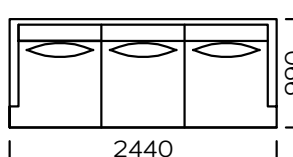

Wymiary techniczne (mm)					
1	Wysokość całkowita	870	5	Głębokość całkowita	990
2	Wysokość siedziska	400	6	Głębokość siedziska	700
3	Wysokość podłokietnika	640	7	Wysokość nóg	165
4	Szerokość podłokietnika	80			

Sofa 1

Sofa 2

Sofa 3

Siedzisko lewe 1

Siedzisko lewe 2

Siedzisko lewe 3

Siedzisko centralne 1

Siedzisko centralne 2

Wszystkie oferowane elementy można zamówić w formie odbicia lustrzanego

Element narożny

Szezlony lewy 1

Szezlony lewy 2

Wszystkie oferowane elementy można zamówić w formie odbicia lustrzanego