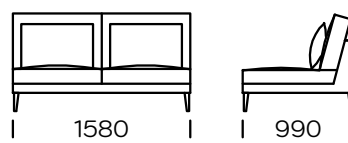

Wymiary techniczne (mm)					
1	Wysokość całkowita	870	5	Głębokość całkowita	990
2	Wysokość siedziska	400	6	Głębokość siedziska	700
3	Wysokość podłokietnika	640	7	Wysokość nóg	165
4	Szerokość podłokietnika	80			

Sofa 1

Sofa 2

Sofa 3

Siedzisko lewe 1

Siedzisko lewe 2

Siedzisko lewe 3

Siedzisko centralne 1

Siedzisko centralne 2

Wszystkie oferowane elementy można zamówić w formie odbicia lustrzanego

Element narożny

Szezlony lewy 1

Szezlony lewy 2

Wszystkie oferowane elementy można zamówić w formie odbicia lustrzanego