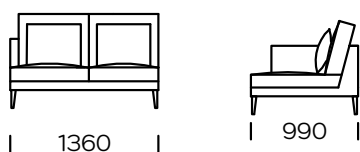

Wymiary techniczne (mm)					
1	Wysokość całkowita	870	5	Głębokość całkowita	990
2	Wysokość siedziska	400	6	Głębokość siedziska	700
3	Wysokość podłokietnika	640	7	Wysokość nóg	165
4	Szerokość podłokietnika	80			

Sofa 1

Sofa 2

Sofa 3

Siedzisko lewe 1

Siedzisko lewe 2

Siedzisko lewe 3

Siedzisko centralne 1

Siedzisko centralne 2

Wszystkie oferowane elementy można zamówić w formie odbicia lustrzanego

Element narożny

Szezlony lewy 1

Szezlony lewy 2

Wszystkie oferowane elementy można zamówić w formie odbicia lustrzanego