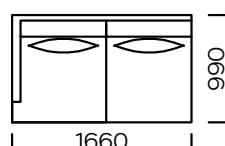

Wymiary techniczne (mm)					
1	Wysokość całkowita	870	5	Głębokość całkowita	990
2	Wysokość siedziska	400	6	Głębokość siedziska	700
3	Wysokość podłokietnika	640	7	Wysokość nóg	165
4	Szerokość podłokietnika	80			

Sofa 1

Sofa 2

Sofa 3

Siedzisko lewe 1

Siedzisko lewe 2

Siedzisko lewe 3

Siedzisko centralne 1

Siedzisko centralne 2

Wszystkie oferowane elementy można zamówić w formie odbicia lustrzanego

Element narożny

Szezlony lewy 1

Szezlony lewy 2

Wszystkie oferowane elementy można zamówić w formie odbicia lustrzanego