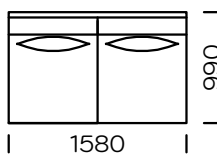

Wymiary techniczne (mm)					
1	Wysokość całkowita	870	5	Głębokość całkowita	990
2	Wysokość siedziska	400	6	Głębokość siedziska	700
3	Wysokość podłokietnika	640	7	Wysokość nóg	165
4	Szerokość podłokietnika	80			

Sofa 1

Sofa 2

Sofa 3

Siedzisko lewe 1

Siedzisko lewe 2

Siedzisko lewe 3

Siedzisko centralne 1

Siedzisko centralne 2

Wszystkie oferowane elementy można zamówić w formie odbicia lustrzanego

Element narożny

Szezlony lewy 1

Szezlony lewy 2

Wszystkie oferowane elementy można zamówić w formie odbicia lustrzanego