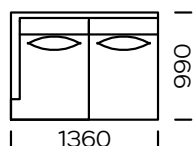

Wymiary techniczne (mm)					
1	Wysokość całkowita	870	5	Głębokość całkowita	990
2	Wysokość siedziska	400	6	Głębokość siedziska	700
3	Wysokość podłokietnika	640	7	Wysokość nóg	165
4	Szerokość podłokietnika	80			

Sofa 1

Sofa 2

Sofa 3

Siedzisko lewe 1

Siedzisko lewe 2

Siedzisko lewe 3

Siedzisko centralne 1

Siedzisko centralne 2

Wszystkie oferowane elementy można zamówić w formie odbicia lustrzanego

Element narożny

Szezlony lewy 1

Szezlony lewy 2

Wszystkie oferowane elementy można zamówić w formie odbicia lustrzanego