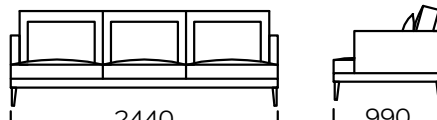

Wymiary techniczne (mm)					
1	Wysokość całkowita	870	5	Głębokość całkowita	990
2	Wysokość siedziska	400	6	Głębokość siedziska	700
3	Wysokość podłokietnika	640	7	Wysokość nóg	165
4	Szerokość podłokietnika	80			

Sofa 1

Sofa 2

Sofa 3

Siedzisko lewe 1

Siedzisko lewe 2

Siedzisko lewe 3

Siedzisko centralne 1

Siedzisko centralne 2