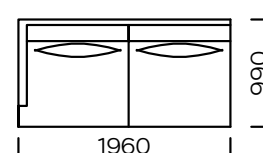

Wymiary techniczne (mm)					
1	Wysokość całkowita	870	5	Głębokość całkowita	990
2	Wysokość siedziska	400	6	Głębokość siedziska	700
3	Wysokość podłokietnika	640	7	Wysokość nóg	165
4	Szerokość podłokietnika	80			

Sofa 1

Sofa 2

Sofa 3

Siedzisko lewe 1

Siedzisko lewe 2

Siedzisko lewe 3

Siedzisko centralne 1

Siedzisko centralne 2

Wszystkie oferowane elementy można zamówić w formie odbicia lustrzanego

Element narożny

Szezlony lewy 1

Szezlony lewy 2

Wszystkie oferowane elementy można zamówić w formie odbicia lustrzanego