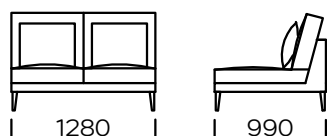

Wymiary techniczne (mm)					
1	Wysokość całkowita	870	5	Głębokość całkowita	990
2	Wysokość siedziska	400	6	Głębokość siedziska	700
3	Wysokość podłokietnika	640	7	Wysokość nóg	165
4	Szerokość podłokietnika	80			

Sofa 1

Sofa 2

Sofa 3

Siedzisko lewe 1

Siedzisko lewe 2

Siedzisko lewe 3

Siedzisko centralne 1

Siedzisko centralne 2

Wszystkie oferowane elementy można zamówić w formie odbicia lustrzanego

Element narożny

Szezlony lewy 1

Szezlony lewy 2

Wszystkie oferowane elementy można zamówić w formie odbicia lustrzanego