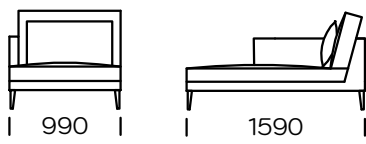

Wymiary techniczne (mm)					
1	Wysokość całkowita	870	5	Głębokość całkowita	990
2	Wysokość siedziska	400	6	Głębokość siedziska	700
3	Wysokość podłokietnika	640	7	Wysokość nóg	165
4	Szerokość podłokietnika	80			

Sofa 1

Sofa 2

Sofa 3

Siedzisko lewe 1

Siedzisko lewe 2

Siedzisko lewe 3

Siedzisko centralne 1

Siedzisko centralne 2

Wszystkie oferowane elementy można zamówić w formie odbicia lustrzanego

Element narożny

Szezlony lewy 1

Szezlony lewy 2

Wszystkie oferowane elementy można zamówić w formie odbicia lustrzanego