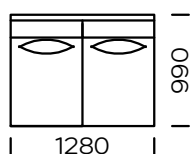

Wymiary techniczne (mm)					
1	Wysokość całkowita	870	5	Głębokość całkowita	990
2	Wysokość siedziska	400	6	Głębokość siedziska	700
3	Wysokość podłokietnika	640	7	Wysokość nóg	165
4	Szerokość podłokietnika	80			

Sofa 1

Sofa 2

Sofa 3

Siedzisko lewe 1

Siedzisko lewe 2

Siedzisko lewe 3

Siedzisko centralne 1

Siedzisko centralne 2

Wszystkie oferowane elementy można zamówić w formie odbicia lustrzanego

Element narożny

Szezlony lewy 1

Szezlony lewy 2

Wszystkie oferowane elementy można zamówić w formie odbicia lustrzanego