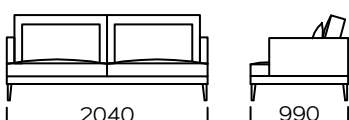

Wymiary techniczne (mm)					
1	Wysokość całkowita	870	5	Głębokość całkowita	990
2	Wysokość siedziska	400	6	Głębokość siedziska	700
3	Wysokość podłokietnika	640	7	Wysokość nóg	165
4	Szerokość podłokietnika	80			

Sofa 2

Siedzisko lewe 1

Siedzisko lewe 2

Siedzisko lewe 3

Siedzisko centralne 1

Siedzisko centralne 2

Wszystkie oferowane elementy można zamówić w formie odbicia lustrzanego