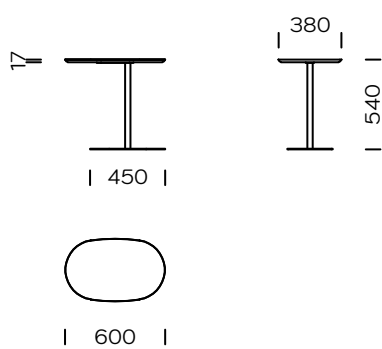

Stolik kawowy STADIUM