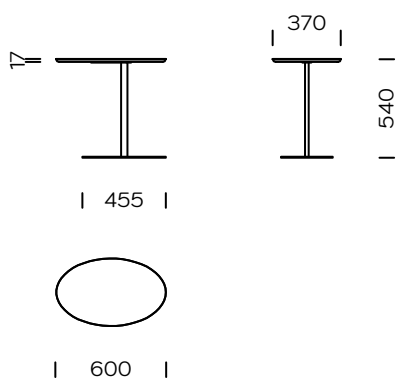

Stolik kawowy OVAL