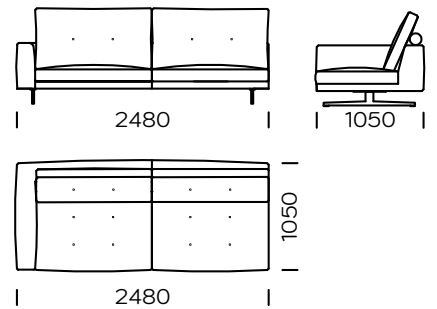

PODUSZKI OPARCIOWE

selekcjonowane pierze naturalne o wysokiej klasie sprężystości/ możliwość zamiany na wypełnienie antyalergiczne

NOGI

metal

czarny mat

chrom

Wymiary techniczne (mm)					
1	Wysokość całkowita	920	6	Szerokość podłokietnika	180
2	Wysokość siedziska	380	7	Głębokość całkowita	1050
3	Wysokość oparcia	600	8	Głębokość siedziska	670
4	Wysokość podłokietnika	600	9	Wysokość nóg	150
5	Wysokość poduszki	600			

Sofa 1

Sofa 2

Sofa 3

Siedzisko lewe 1

Siedzisko lewe 2

Siedzisko lewe 3

Wszystkie oferowane elementy można zamówić w formie odbicia lustrzanego

Szezelong lewy

Siedzisko narożne

Pufa

Poduszka

Szeroka poduszka - na całej długości oparcia

Wąska poduszka - węższa o 8cm z każdej strony

Wszystkie oferowane elementy można zamówić w formie odbicia lustrzanego