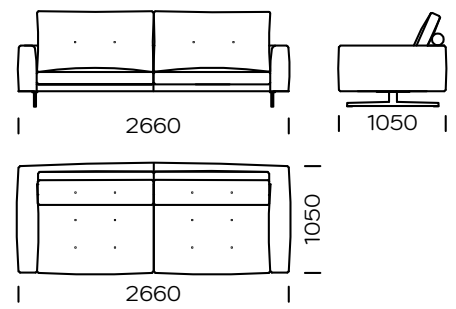

PODUSZKI OPARCIOWE

selekcjonowane pierze naturalne o wysokiej klasie sprężystości/ możliwość zamiany na wypełnienie antyalergiczne

NOGI

metal

czarny mat

chrom

Wymiary techniczne (mm)					
1	Wysokość całkowita	920	6	Szerokość podłokietnika	180
2	Wysokość siedziska	380	7	Głębokość całkowita	1050
3	Wysokość oparcia	600	8	Głębokość siedziska	670
4	Wysokość podłokietnika	600	9	Wysokość nóg	150
5	Wysokość poduszki	600			

Sofa 1

Sofa 2

Sofa 3

Siedzisko lewe 1

Siedzisko lewe 2

Siedzisko lewe 3

Wszystkie oferowane elementy można zamówić w formie odbicia lustrzanego

Szezelong lewy

Siedzisko narożne

Pufa

Poduszka

Szeroka poduszka - na całej długości oparcia

Wąska poduszka - węższa o 8cm z każdej strony

Wszystkie oferowane elementy można zamówić w formie odbicia lustrzanego