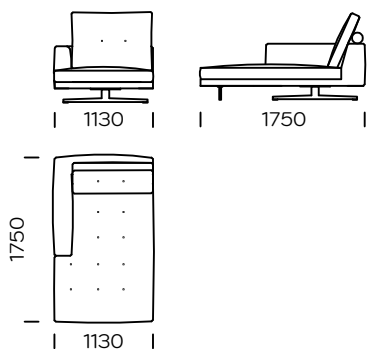

PODUSZKI OPARCIOWE

selekcjonowane pierze naturalne o wysokiej klasie sprężystości/ możliwość zamiany na wypełnienie antyalergiczne

NOGI

metal

czarny mat

chrom

Wymiary techniczne (mm)					
1	Wysokość całkowita	920	6	Szerokość podłokietnika	180
2	Wysokość siedziska	380	7	Głębokość całkowita	1050
3	Wysokość oparcia	600	8	Głębokość siedziska	670
4	Wysokość podłokietnika	600	9	Wysokość nóg	150
5	Wysokość poduszki	600			

Sofa 1

Sofa 2

Sofa 3

Siedzisko lewe 1

Siedzisko lewe 2

Siedzisko lewe 3

Wszystkie oferowane elementy można zamówić w formie odbicia lustrzanego

Szezelong lewy

Siedzisko narożne

Pufa

Poduszka

Szeroka poduszka - na całej długości oparcia

Wąska poduszka - węższa o 8cm z każdej strony

Wszystkie oferowane elementy można zamówić w formie odbicia lustrzanego