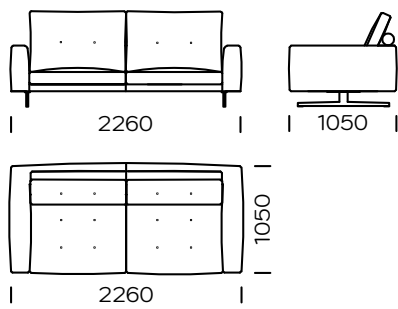

PODUSZKI OPARCIOWE

selekcjonowane pierze naturalne o wysokiej klasie sprężystości/ możliwość zamiany na wypełnienie antyalergiczne

NOGI

metal

czarny mat

chrom

Wymiary techniczne (mm)					
1	Wysokość całkowita	920	6	Szerokość podłokietnika	180
2	Wysokość siedziska	380	7	Głębokość całkowita	1050
3	Wysokość oparcia	600	8	Głębokość siedziska	670
4	Wysokość podłokietnika	600	9	Wysokość nóg	150
5	Wysokość poduszki	600			

Sofa 1

Sofa 2

Sofa 3

Siedzisko lewe 1

Siedzisko lewe 2

Siedzisko lewe 3

Wszystkie oferowane elementy można zamówić w formie odbicia lustrzanego

Szezelong lewy

Siedzisko narożne

Pufa

Poduszka

Szeroka poduszka - na całej długości oparcia

Wąska poduszka - węższa o 8cm z każdej strony

Wszystkie oferowane elementy można zamówić w formie odbicia lustrzanego