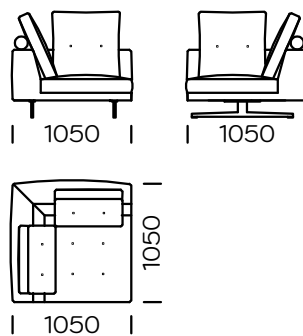

PODUSZKI OPARCIOWE

selekcjonowane pierze naturalne o wysokiej klasie sprężystości/ możliwość zamiany na wypełnienie antyalergiczne

NOGI

metal

czarny mat

chrom

Wymiary techniczne (mm)					
1	Wysokość całkowita	920	6	Szerokość podłokietnika	180
2	Wysokość siedziska	380	7	Głębokość całkowita	1050
3	Wysokość oparcia	600	8	Głębokość siedziska	670
4	Wysokość podłokietnika	600	9	Wysokość nóg	150
5	Wysokość poduszki	600			

Sofa 1

Sofa 2

Sofa 3

Siedzisko lewe 1

Siedzisko lewe 2

Siedzisko lewe 3

Wszystkie oferowane elementy można zamówić w formie odbicia lustrzanego

Szezelong lewy

Siedzisko narożne

Pufa

Poduszka

Szeroka poduszka - na całej długości oparcia

Wąska poduszka - węższa o 8cm z każdej strony

Wszystkie oferowane elementy można zamówić w formie odbicia lustrzanego