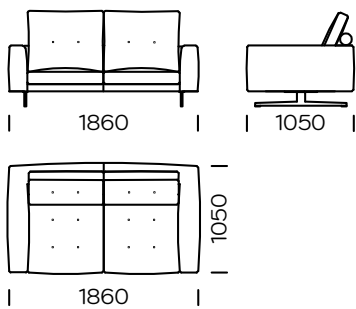

PODUSZKI OPARCIOWE

selekcjonowane pierze naturalne o wysokiej klasie sprężystości/ możliwość zamiany na wypełnienie antyalergiczne

NOGI

metal

czarny mat

chrom

Wymiary techniczne (mm)					
1	Wysokość całkowita	920	6	Szerokość podłokietnika	180
2	Wysokość siedziska	380	7	Głębokość całkowita	1050
3	Wysokość oparcia	600	8	Głębokość siedziska	670
4	Wysokość podłokietnika	600	9	Wysokość nóg	150
5	Wysokość poduszki	600			

Sofa 1

Sofa 2

Sofa 3

Siedzisko lewe 1

Siedzisko lewe 2

Siedzisko lewe 3

Wszystkie oferowane elementy można zamówić w formie odbicia lustrzanego

Szezelong lewy

Siedzisko narożne

Pufa

Poduszka

Szeroka poduszka - na całej długości oparcia

Wąska poduszka - węższa o 8cm z każdej strony

Wszystkie oferowane elementy można zamówić w formie odbicia lustrzanego