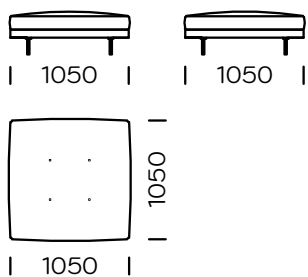

PODUSZKI OPARCIOWE

selekcjonowane pierze naturalne o wysokiej klasie sprężystości/ możliwość zamiany na wypełnienie antyalergiczne

NOGI

metal

czarny mat

chrom

Wymiary techniczne (mm)					
1	Wysokość całkowita	920	6	Szerokość podłokietnika	180
2	Wysokość siedziska	380	7	Głębokość całkowita	1050
3	Wysokość oparcia	600	8	Głębokość siedziska	670
4	Wysokość podłokietnika	600	9	Wysokość nóg	150
5	Wysokość poduszki	600			

Sofa 1

Sofa 2

Sofa 3

Siedzisko lewe 1

Siedzisko lewe 2

Siedzisko lewe 3

Wszystkie oferowane elementy można zamówić w formie odbicia lustrzanego

Szezelong lewy

Siedzisko narożne

Pufa

Poduszka

Szeroka poduszka - na całej długości oparcia

Wąska poduszka - węższa o 8cm z każdej strony

Wszystkie oferowane elementy można zamówić w formie odbicia lustrzanego