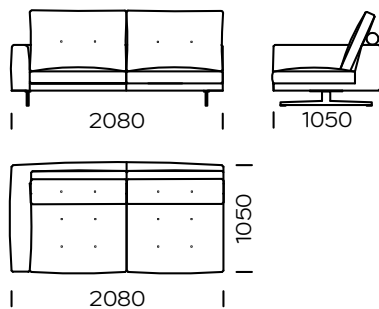

PODUSZKI OPARCIOWE

selekcjonowane pierze naturalne o wysokiej klasie sprężystości/ możliwość zamiany na wypełnienie antyalergiczne

NOGI

metal

czarny mat

chrom

Wymiary techniczne (mm)					
1	Wysokość całkowita	920	6	Szerokość podłokietnika	180
2	Wysokość siedziska	380	7	Głębokość całkowita	1050
3	Wysokość oparcia	600	8	Głębokość siedziska	670
4	Wysokość podłokietnika	600	9	Wysokość nóg	150
5	Wysokość poduszki	600			

Sofa 1

Sofa 2

Sofa 3

Siedzisko lewe 1

Siedzisko lewe 2

Siedzisko lewe 3

Wszystkie oferowane elementy można zamówić w formie odbicia lustrzanego

Szezelong lewy

Siedzisko narożne

Pufa

Poduszka

Szeroka poduszka - na całej długości oparcia

Wąska poduszka - węższa o 8cm z każdej strony

Wszystkie oferowane elementy można zamówić w formie odbicia lustrzanego