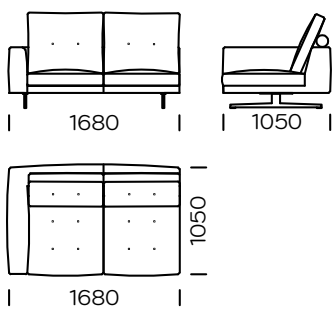

PODUSZKI OPARCIOWE

selekcjonowane pierze naturalne o wysokiej klasie sprężystości/ możliwość zamiany na wypełnienie antyalergiczne

NOGI

metal

czarny mat

chrom

Wymiary techniczne (mm)					
1	Wysokość całkowita	920	6	Szerokość podłokietnika	180
2	Wysokość siedziska	380	7	Głębokość całkowita	1050
3	Wysokość oparcia	600	8	Głębokość siedziska	670
4	Wysokość podłokietnika	600	9	Wysokość nóg	150
5	Wysokość poduszki	600			

Sofa 1

Sofa 2

Sofa 3

Siedzisko lewe 1

Siedzisko lewe 2

Siedzisko lewe 3

Wszystkie oferowane elementy można zamówić w formie odbicia lustrzanego

Szezelong lewy

Siedzisko narożne

Pufa

Poduszka

Szeroka poduszka - na całej długości oparcia

Wąska poduszka - węższa o 8cm z każdej strony

Wszystkie oferowane elementy można zamówić w formie odbicia lustrzanego