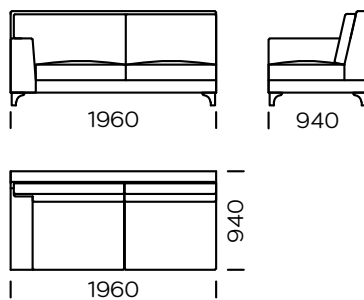

NOGI

drewno dębowe, dostępne w 4 kolorach

natural

brown 22-51

brown 22-55

black 29-10

Wymiary techniczne (mm)					
1	Wysokość całkowita	900	5	Głębokość całkowita	940
2	Wysokość siedziska	440	6	Głębokość siedziska	650
3	Wysokość podłokietnika	640	7	Wysokość nóg	120
4	Szerokość podłokietnika	210			

Sofa 1

Sofa 2

Sofa 3

Siedzisko lewe 1

Siedzisko lewe 2

Siedzisko lewe 3

Wszystkie oferowane elementy można zamówić w formie odbicia lustrzanego

Siedzisko lewe 4

Siedzisko narożne

Siedzisko centralne

Szezlony lewy 1

Szezlony lewy 2

Poduszka

Wszystkie oferowane elementy można zamówić w formie odbicia lustrzanego