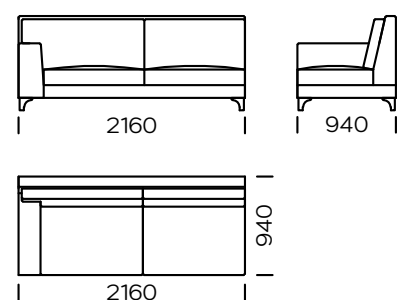

NOGI

drewno dębowe, dostępne w 4 kolorach

natural

brown 22-51

brown 22-55

black 29-10

Wymiary techniczne (mm)					
1	Wysokość całkowita	900	5	Głębokość całkowita	940
2	Wysokość siedziska	440	6	Głębokość siedziska	650
3	Wysokość podłokietnika	640	7	Wysokość nóg	120
4	Szerokość podłokietnika	210			

Sofa 1

Sofa 2

Sofa 3

Siedzisko lewe 1

Siedzisko lewe 2

Siedzisko lewe 3

Wszystkie oferowane elementy można zamówić w formie odbicia lustrzanego

Siedzisko lewe 4

Siedzisko narożne

Siedzisko centralne

Szezlony lewy 1

Szezlony lewy 2

Poduszka

Wszystkie oferowane elementy można zamówić w formie odbicia lustrzanego