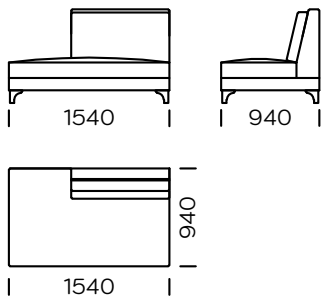

NOGI

drewno dębowe, dostępne w 4 kolorach

natural

brown 22-51

brown 22-55

black 29-10

Wymiary techniczne (mm)					
1	Wysokość całkowita	900	5	Głębokość całkowita	940
2	Wysokość siedziska	440	6	Głębokość siedziska	650
3	Wysokość podłokietnika	640	7	Wysokość nóg	120
4	Szerokość podłokietnika	210			

Sofa 1

Sofa 2

Sofa 3

Siedzisko lewe 1

Siedzisko lewe 2

Siedzisko lewe 3

Wszystkie oferowane elementy można zamówić w formie odbicia lustrzanego

Siedzisko lewe 4

Siedzisko narożne

Siedzisko centralne

Szezlony lewy 1

Szezlony lewy 2

Poduszka

Wszystkie oferowane elementy można zamówić w formie odbicia lustrzanego