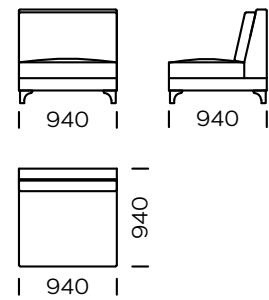

NOGI

drewno dębowe, dostępne w 4 kolorach

natural

brown 22-51

brown 22-55

black 29-10

Wymiary techniczne (mm)					
1	Wysokość całkowita	900	5	Głębokość całkowita	940
2	Wysokość siedziska	440	6	Głębokość siedziska	650
3	Wysokość podłokietnika	640	7	Wysokość nóg	120
4	Szerokość podłokietnika	210			

Sofa 1

Sofa 2

Sofa 3

Siedzisko lewe 1

Siedzisko lewe 2

Siedzisko lewe 3

Wszystkie oferowane elementy można zamówić w formie odbicia lustrzanego

Siedzisko lewe 4

Siedzisko narożne

Siedzisko centralne

Szezlony lewy 1

Szezlony lewy 2

Poduszka

Wszystkie oferowane elementy można zamówić w formie odbicia lustrzanego