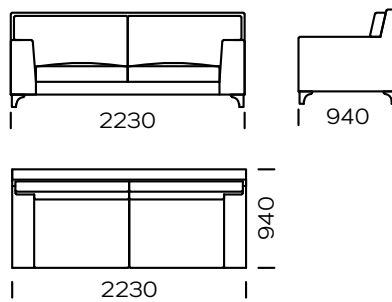

NOGI

drewno dębowe, dostępne w 4 kolorach

natural

brown 22-51

brown 22-55

black 29-10

Wymiary techniczne (mm)					
1	Wysokość całkowita	900	5	Głębokość całkowita	940
2	Wysokość siedziska	440	6	Głębokość siedziska	650
3	Wysokość podłokietnika	640	7	Wysokość nóg	120
4	Szerokość podłokietnika	210			

Sofa 1

Sofa 2

Sofa 3

Siedzisko lewe 1

Siedzisko lewe 2

Siedzisko lewe 3

Wszystkie oferowane elementy można zamówić w formie odbicia lustrzanego

Siedzisko lewe 4