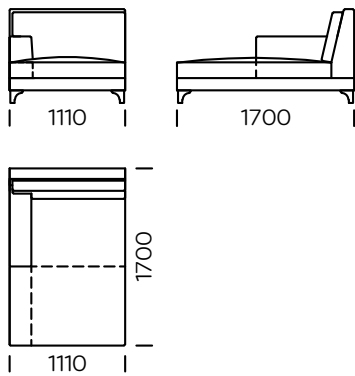

NOGI

drewno dębowe, dostępne w 4 kolorach

natural

brown 22-51

brown 22-55

black 29-10

Wymiary techniczne (mm)					
1	Wysokość całkowita	900	5	Głębokość całkowita	940
2	Wysokość siedziska	440	6	Głębokość siedziska	650
3	Wysokość podłokietnika	640	7	Wysokość nóg	120
4	Szerokość podłokietnika	210			

Sofa 1

Sofa 2

Sofa 3

Siedzisko lewe 1

Siedzisko lewe 2

Siedzisko lewe 3

Wszystkie oferowane elementy można zamówić w formie odbicia lustrzanego

Siedzisko lewe 4

Siedzisko narożne

Siedzisko centralne

Szezlony lewy 1

Szezlony lewy 2

Poduszka

Wszystkie oferowane elementy można zamówić w formie odbicia lustrzanego