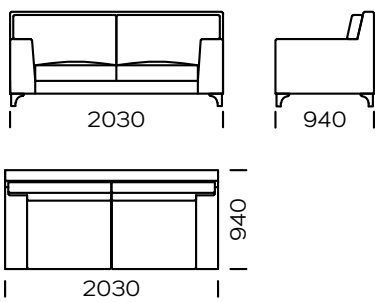

NOGI

drewno dębowe, dostępne w 4 kolorach

natural

brown 22-51

brown 22-55

black 29-10

Wymiary techniczne (mm)					
1	Wysokość całkowita	900	5	Głębokość całkowita	940
2	Wysokość siedziska	440	6	Głębokość siedziska	650
3	Wysokość podłokietnika	640	7	Wysokość nóg	120
4	Szerokość podłokietnika	210			

Sofa 1

Sofa 2

Sofa 3

Siedzisko lewe 1

Siedzisko lewe 2

Siedzisko lewe 3

Wszystkie oferowane elementy można zamówić w formie odbicia lustrzanego

Siedzisko lewe 4