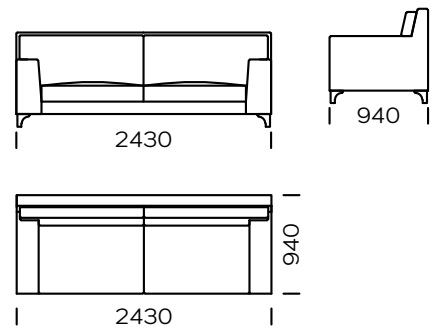

NOGI

drewno dębowe, dostępne w 4 kolorach

natural

brown 22-51

brown 22-55

black 29-10

Wymiary techniczne (mm)					
1	Wysokość całkowita	900	5	Głębokość całkowita	940
2	Wysokość siedziska	440	6	Głębokość siedziska	650
3	Wysokość podłokietnika	640	7	Wysokość nóg	120
4	Szerokość podłokietnika	210			

Sofa 1

Sofa 2

Sofa 3

Siedzisko lewe 1

Siedzisko lewe 2

Siedzisko lewe 3

Wszystkie oferowane elementy można zamówić w formie odbicia lustrzanego

Siedzisko lewe 4