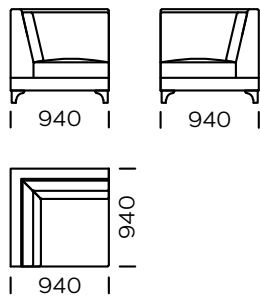

NOGI

drewno dębowe, dostępne w 4 kolorach

natural

brown 22-51

brown 22-55

black 29-10

Wymiary techniczne (mm)					
1	Wysokość całkowita	900	5	Głębokość całkowita	940
2	Wysokość siedziska	440	6	Głębokość siedziska	650
3	Wysokość podłokietnika	640	7	Wysokość nóg	120
4	Szerokość podłokietnika	210			

Sofa 1

Sofa 2

Sofa 3

Siedzisko lewe 1

Siedzisko lewe 2

Siedzisko lewe 3

Wszystkie oferowane elementy można zamówić w formie odbicia lustrzanego

Siedzisko lewe 4

Siedzisko narożne

Siedzisko centralne

Szezlony lewy 1

Szezlony lewy 2

Poduszka

Wszystkie oferowane elementy można zamówić w formie odbicia lustrzanego