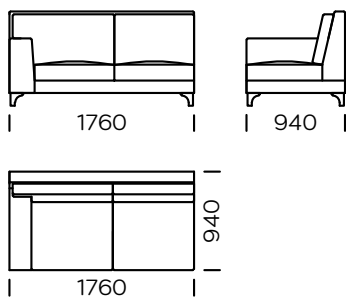

NOGI

drewno dębowe, dostępne w 4 kolorach

natural

brown 22-51

brown 22-55

black 29-10

Wymiary techniczne (mm)					
1	Wysokość całkowita	900	5	Głębokość całkowita	940
2	Wysokość siedziska	440	6	Głębokość siedziska	650
3	Wysokość podłokietnika	640	7	Wysokość nóg	120
4	Szerokość podłokietnika	210			

Sofa 1

Sofa 2

Sofa 3

Siedzisko lewe 1

Siedzisko lewe 2

Siedzisko lewe 3

Wszystkie oferowane elementy można zamówić w formie odbicia lustrzanego

Siedzisko lewe 4

Siedzisko narożne

Siedzisko centralne

Szezlony lewy 1

Szezlony lewy 2

Poduszka

Wszystkie oferowane elementy można zamówić w formie odbicia lustrzanego