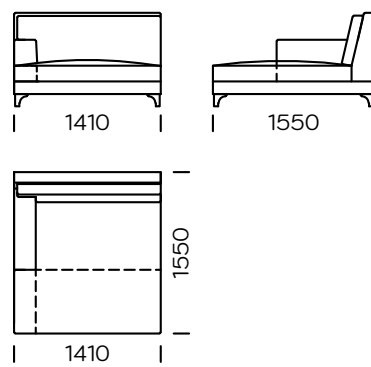

NOGI

drewno dębowe, dostępne w 4 kolorach

natural

brown 22-51

brown 22-55

black 29-10

Wymiary techniczne (mm)					
1	Wysokość całkowita	900	5	Głębokość całkowita	940
2	Wysokość siedziska	440	6	Głębokość siedziska	650
3	Wysokość podłokietnika	640	7	Wysokość nóg	120
4	Szerokość podłokietnika	210			

Sofa 1

Sofa 2

Sofa 3

Siedzisko lewe 1

Siedzisko lewe 2

Siedzisko lewe 3

Wszystkie oferowane elementy można zamówić w formie odbicia lustrzanego

Siedzisko lewe 4

Siedzisko narożne

Siedzisko centralne

Szezlony lewy 1

Szezlony lewy 2

Poduszka

Wszystkie oferowane elementy można zamówić w formie odbicia lustrzanego