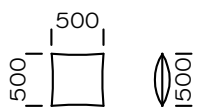

NOGI

drewno dębowe, dostępne w 4 kolorach

natural

brown 22-51

brown 22-55

black 29-10

Wymiary techniczne (mm)					
1	Wysokość całkowita	900	5	Głębokość całkowita	940
2	Wysokość siedziska	440	6	Głębokość siedziska	650
3	Wysokość podłokietnika	640	7	Wysokość nóg	120
4	Szerokość podłokietnika	210			

Siedzisko narożne

Siedzisko centralne

Szezlony lewy 1

Szezlony lewy 2

Poduszka

Wszystkie oferowane elementy można zamówić w formie odbicia lustrzanego