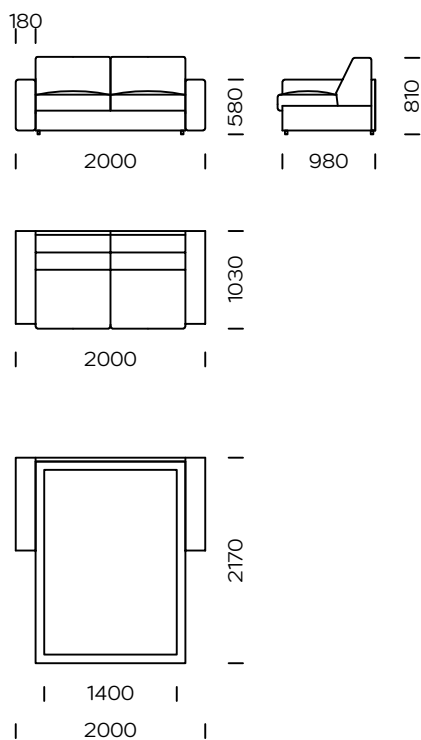

Wymiary techniczne (mm)					
1	Wysokość całkowita	810	5	Głębokość siedziska	620
2	Wysokość siedziska	440	6	Wysokość nóg	40
3	Podłokietnik wąski (wys x szer)	580/180	7	Powierzchnia spania: Sofa 140	1400/2000
4	Głębokość całkowita	1030	8	Powierzchnia spania: Sofa 160	1600/2000

Sofa rozkładana 1400