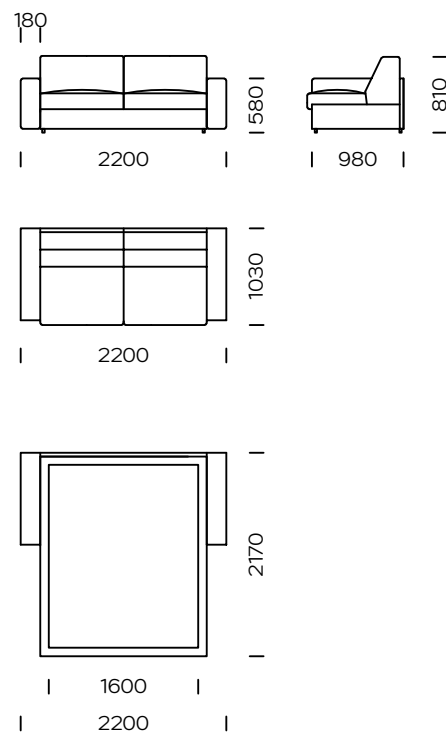

Sofa rozkładana 1600

Poduszka

Wszystkie oferowane elementy można zamówić w formie odbicia lustrzanego