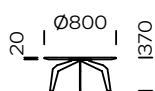

FEZA

BLAT
drewno dębowe

NOGI
metal, kolor czarny mat

Stolik okrągły FEZA 800

Stolik okrągły FEZA 1000

Stolik okrągły FEZA 1200

Stolik okrągły FEZA 1400

Stolik okrągły FEZA 500