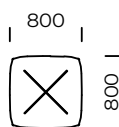

FEZA

BLAT
drewno dębowe

NOGI
metal, kolor czarny mat

Stolik okrągły FEZA 800

Stolik okrągły FEZA 1000

Stolik okrągły FEZA 1200

Stolik okrągły FEZA 1400

Stolik okrągły FEZA 500

Stolik kwadratowy FEZA 800

Stolik kwadratowy FEZA 1000

Stolik kwadratowy FEZA 1200

Stolik kwadratowy FEZA 1400