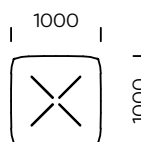

FEZA

BLAT
drewno dębowe

NOGI
metal, kolor czarny mat

Stolik okrągły FEZA 800

Stolik okrągły FEZA 1000

Stolik okrągły FEZA 1200

Stolik okrągły FEZA 1400

Stolik okrągły FEZA 500

Stolik kwadratowy FEZA 800

Stolik kwadratowy FEZA 1000

Stolik kwadratowy FEZA 1200

Stolik kwadratowy FEZA 1400