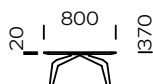

Stolik kwadratowy FEZA 800