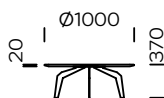

FEZA

BLAT
drewno dębowe

NOGI
metal, kolor czarny mat

Stolik okrągły FEZA 800

Stolik okrągły FEZA 1000

Stolik okrągły FEZA 1200

Stolik okrągły FEZA 1400

Stolik okrągły FEZA 500