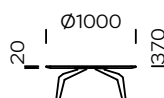

Stolik kwadratowy FEZA 1000