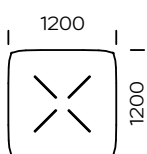

FEZA

BLAT
drewno dębowe

NOGI
metal, kolor czarny mat

Stolik okrągły FEZA 800

Stolik okrągły FEZA 1000

Stolik okrągły FEZA 1200

Stolik okrągły FEZA 1400

Stolik okrągły FEZA 500

Stolik kwadratowy FEZA 800

Stolik kwadratowy FEZA 1000

Stolik kwadratowy FEZA 1200

Stolik kwadratowy FEZA 1400