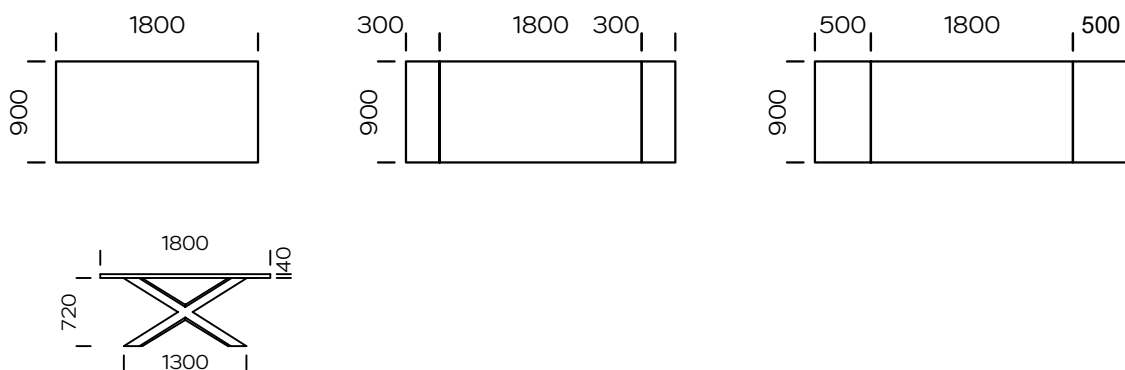

## BLAT

drewno dębowe

fornir dębowy

fornir dębowy czarny

orzech amerykański

Cruzar to nowoczesny stół o niebanalnym designie. Błat wykonany jest ze starannie selekcjonowanego litego drewna dębowego lub forniru dębowego oraz orzechowego. Olejowane wykończenie blatu wydobywa piękno słoów drewna i nadaje powierzchni matowå teksturę. Z kolei podstawa wykonana jest z metalu lakierowanego proszkowo w kolorze czarnym. Istnieje możliwość realizacji dostawek powiększających powierzchnię blatu.

**Stół Cruzar 1800 x 900**

**dostawka 300 x 900, 500 x 900**

**Stół Cruzar 2000 x 1000**

**dostawka 300 x 100, 500 x 100**

**Stół Cruzar 2200 x 1000**

**dostawka 300 x 100, 500 x 100**

Stół Cruzar 2400 x 1000

dostawka 300 x 100, 500 x 100

Stół Cruzar 3000 x 1200

Opcje krawędzi blatu

Prosty

Ścięty