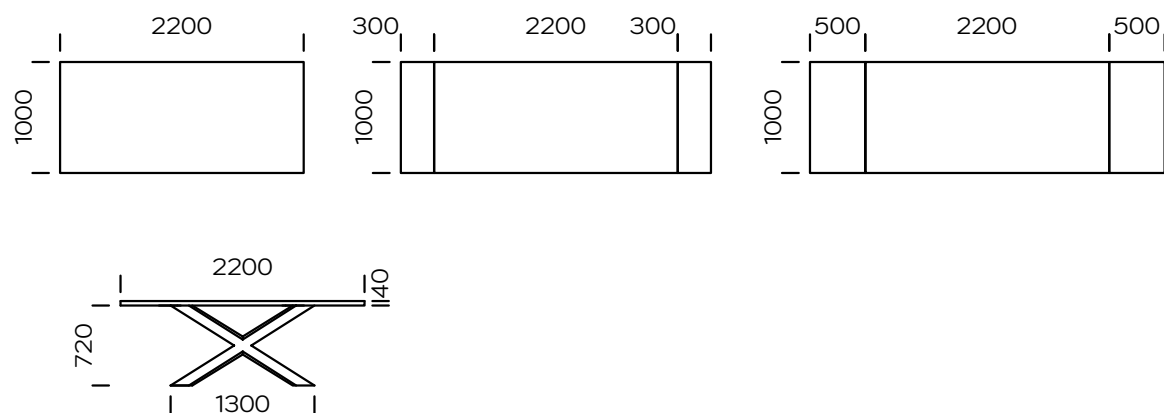

## BLAT

drewno dębowe

fornir dębowy

fornir dębowy czarny

orzech amerykański

Cruzar to nowoczesny stół o niebanalnym designie. Błat wykonany jest ze starannie selekcjonowanego litego drewna dębowego lub forniru dębowego oraz orzechowego. Olejowane wykończenie blatu wydobywa piękno słoów drewna i nadaje powierzchni matowå teksturę. Z kolei podstawa wykonana jest z metalu lakierowanego proszkowo w kolorze czarnym. Istnieje możliwość realizacji dostawek powiększających powierzchnię blatu.

**Stół Cruzar 1800 x 900**

**dostawka 300 x 900, 500 x 900**

**Stół Cruzar 2000 x 1000**

**dostawka 300 x 100, 500 x 100**

**Stół Cruzar 2200 x 1000**

**dostawka 300 x 100, 500 x 100**

Stół Cruzar 2400 x 1000

dostawka 300 x 100, 500 x 100

Stół Cruzar 3000 x 1200

Opcje krawędzi blatu

Prosty

Ścięty