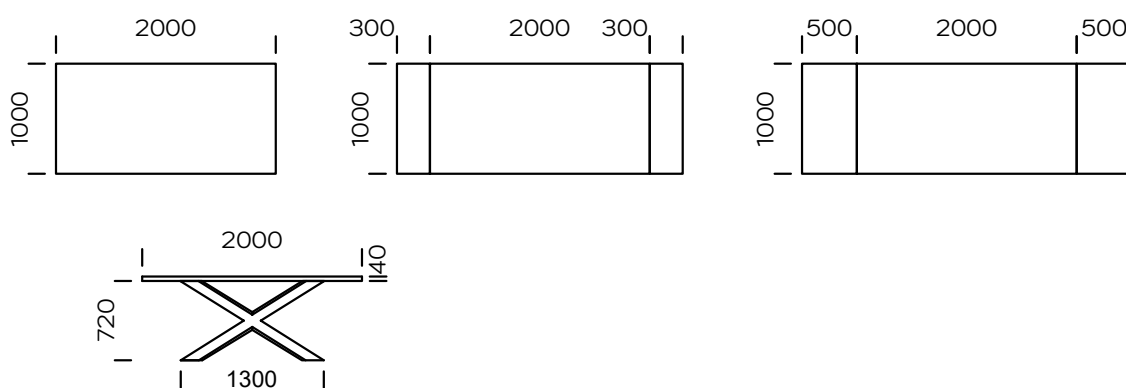

## BLAT

drewno dębowe

fornir dębowy

fornir dębowy czarny

orzech amerykański

Cruzar to nowoczesny stół o niebanalnym designie. Błat wykonany jest ze starannie selekcjonowanego litego drewna dębowego lub forniru dębowego oraz orzechowego. Olejowane wykończenie blatu wydobywa piękno słoów drewna i nadaje powierzchni matowå teksturę. Z kolei podstawa wykonana jest z metalu lakierowanego proszkowo w kolorze czarnym. Istnieje możliwość realizacji dostawek powiększających powierzchnię blatu.

**Stół Cruzar 1800 x 900**

**dostawka 300 x 900, 500 x 900**

**Stół Cruzar 2000 x 1000**

**dostawka 300 x 100, 500 x 100**

**Stół Cruzar 2200 x 1000**

**dostawka 300 x 100, 500 x 100**

Stół Cruzar 2400 x 1000

dostawka 300 x 100, 500 x 100

Stół Cruzar 3000 x 1200

Opcje krawędzi blatu

Prosty

Ścięty