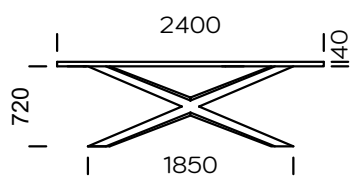

## BLAT

drewno dębowe

fornir dębowy

fornir dębowy czarny

orzech amerykański

Cruzar to nowoczesny stół o niebanalnym designie. Błat wykonany jest ze starannie selekcjonowanego litego drewna dębowego lub forniru dębowego oraz orzechowego. Olejowane wykończenie blatu wydobywa piękno słoów drewna i nadaje powierzchni matowå teksturę. Z kolei podstawa wykonana jest z metalu lakierowanego proszkowo w kolorze czarnym. Istnieje możliwość realizacji dostawek powiększających powierzchnię blatu.

**Stół Cruzar 1800 x 900**

**dostawka 300 x 900, 500 x 900**

**Stół Cruzar 2000 x 1000**

**dostawka 300 x 100, 500 x 100**

**Stół Cruzar 2200 x 1000**

**dostawka 300 x 100, 500 x 100**

Stół Cruzar 2400 x 1000

dostawka 300 x 100, 500 x 100

Stół Cruzar 3000 x 1200

Opcje krawędzi blatu

Prosty

Ścięty