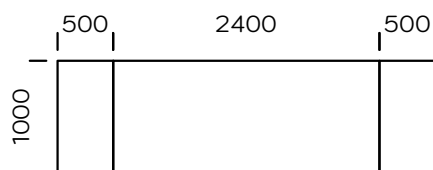

**Stół Cruzar 1800 x 900**

**dostawka 300 x 900, 500 x 900**

**Stół Cruzar 2000 x 1000**

**dostawka 300 x 100, 500 x 100**

**Stół Cruzar 2200 x 1000**

**dostawka 300 x 100, 500 x 100**

Stół Cruzar 2400 x 1000

dostawka 300 x 100, 500 x 100

Stół Cruzar 3000 x 1200

Opcje krawędzi blatu

Prosty

Ścięty