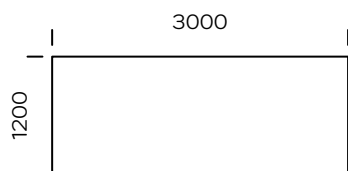

**Stół Cruzar 1800 x 900**

**dostawka 300 x 900, 500 x 900**

**Stół Cruzar 2000 x 1000**

**dostawka 300 x 100, 500 x 100**

**Stół Cruzar 2200 x 1000**

**dostawka 300 x 100, 500 x 100**

Stół Cruzar 2400 x 1000

dostawka 300 x 100, 500 x 100

Stół Cruzar 3000 x 1200

Opcje krawędzi blatu

Prosty

Ścięty